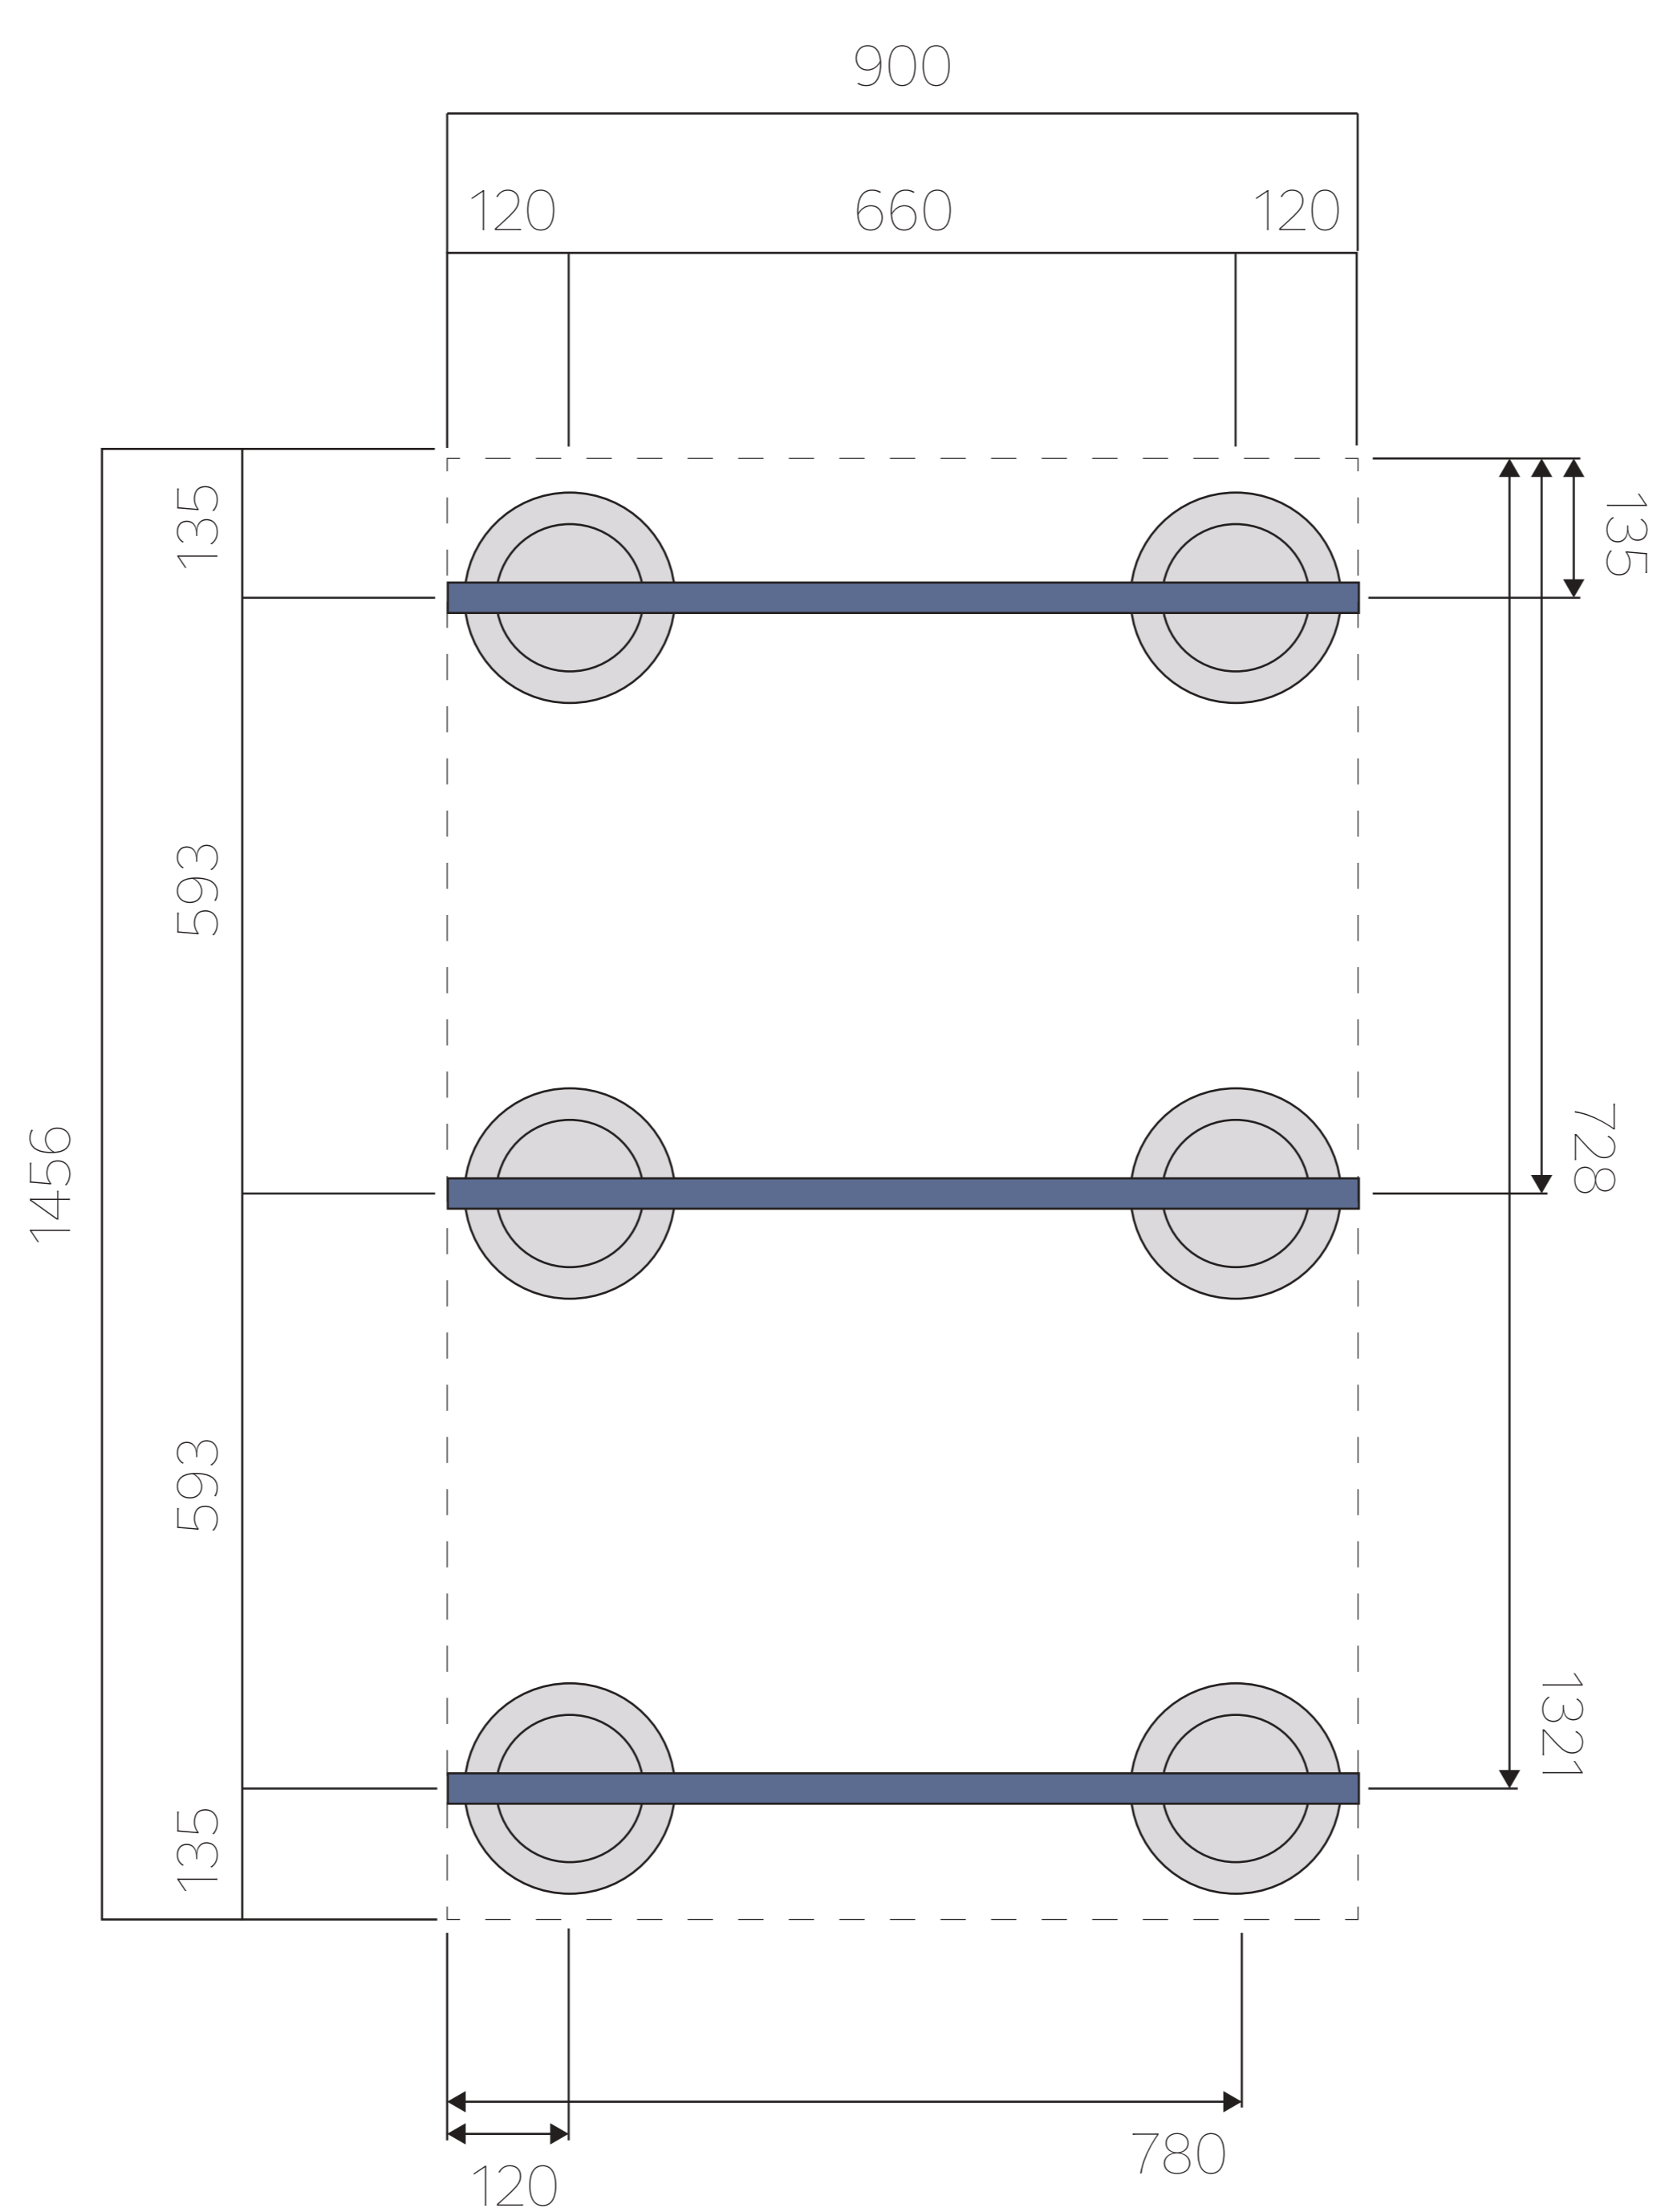

SIZE 900×1456

根太セット [単位:mm]

束と1段目の根太の配置

根太のサイズ

900mm

SIZE 900×1456

根太セット [単位:mm]

2段目の根太の配置

根太のサイズ

1456mm

■ … 幕板取付金具 根太下 A

■ … 幕板取付金具 根太側面 B

幕板取り付け金具の位置表示は参考です。幕板の有無や他の条件などにより必要に応じて変更してください。