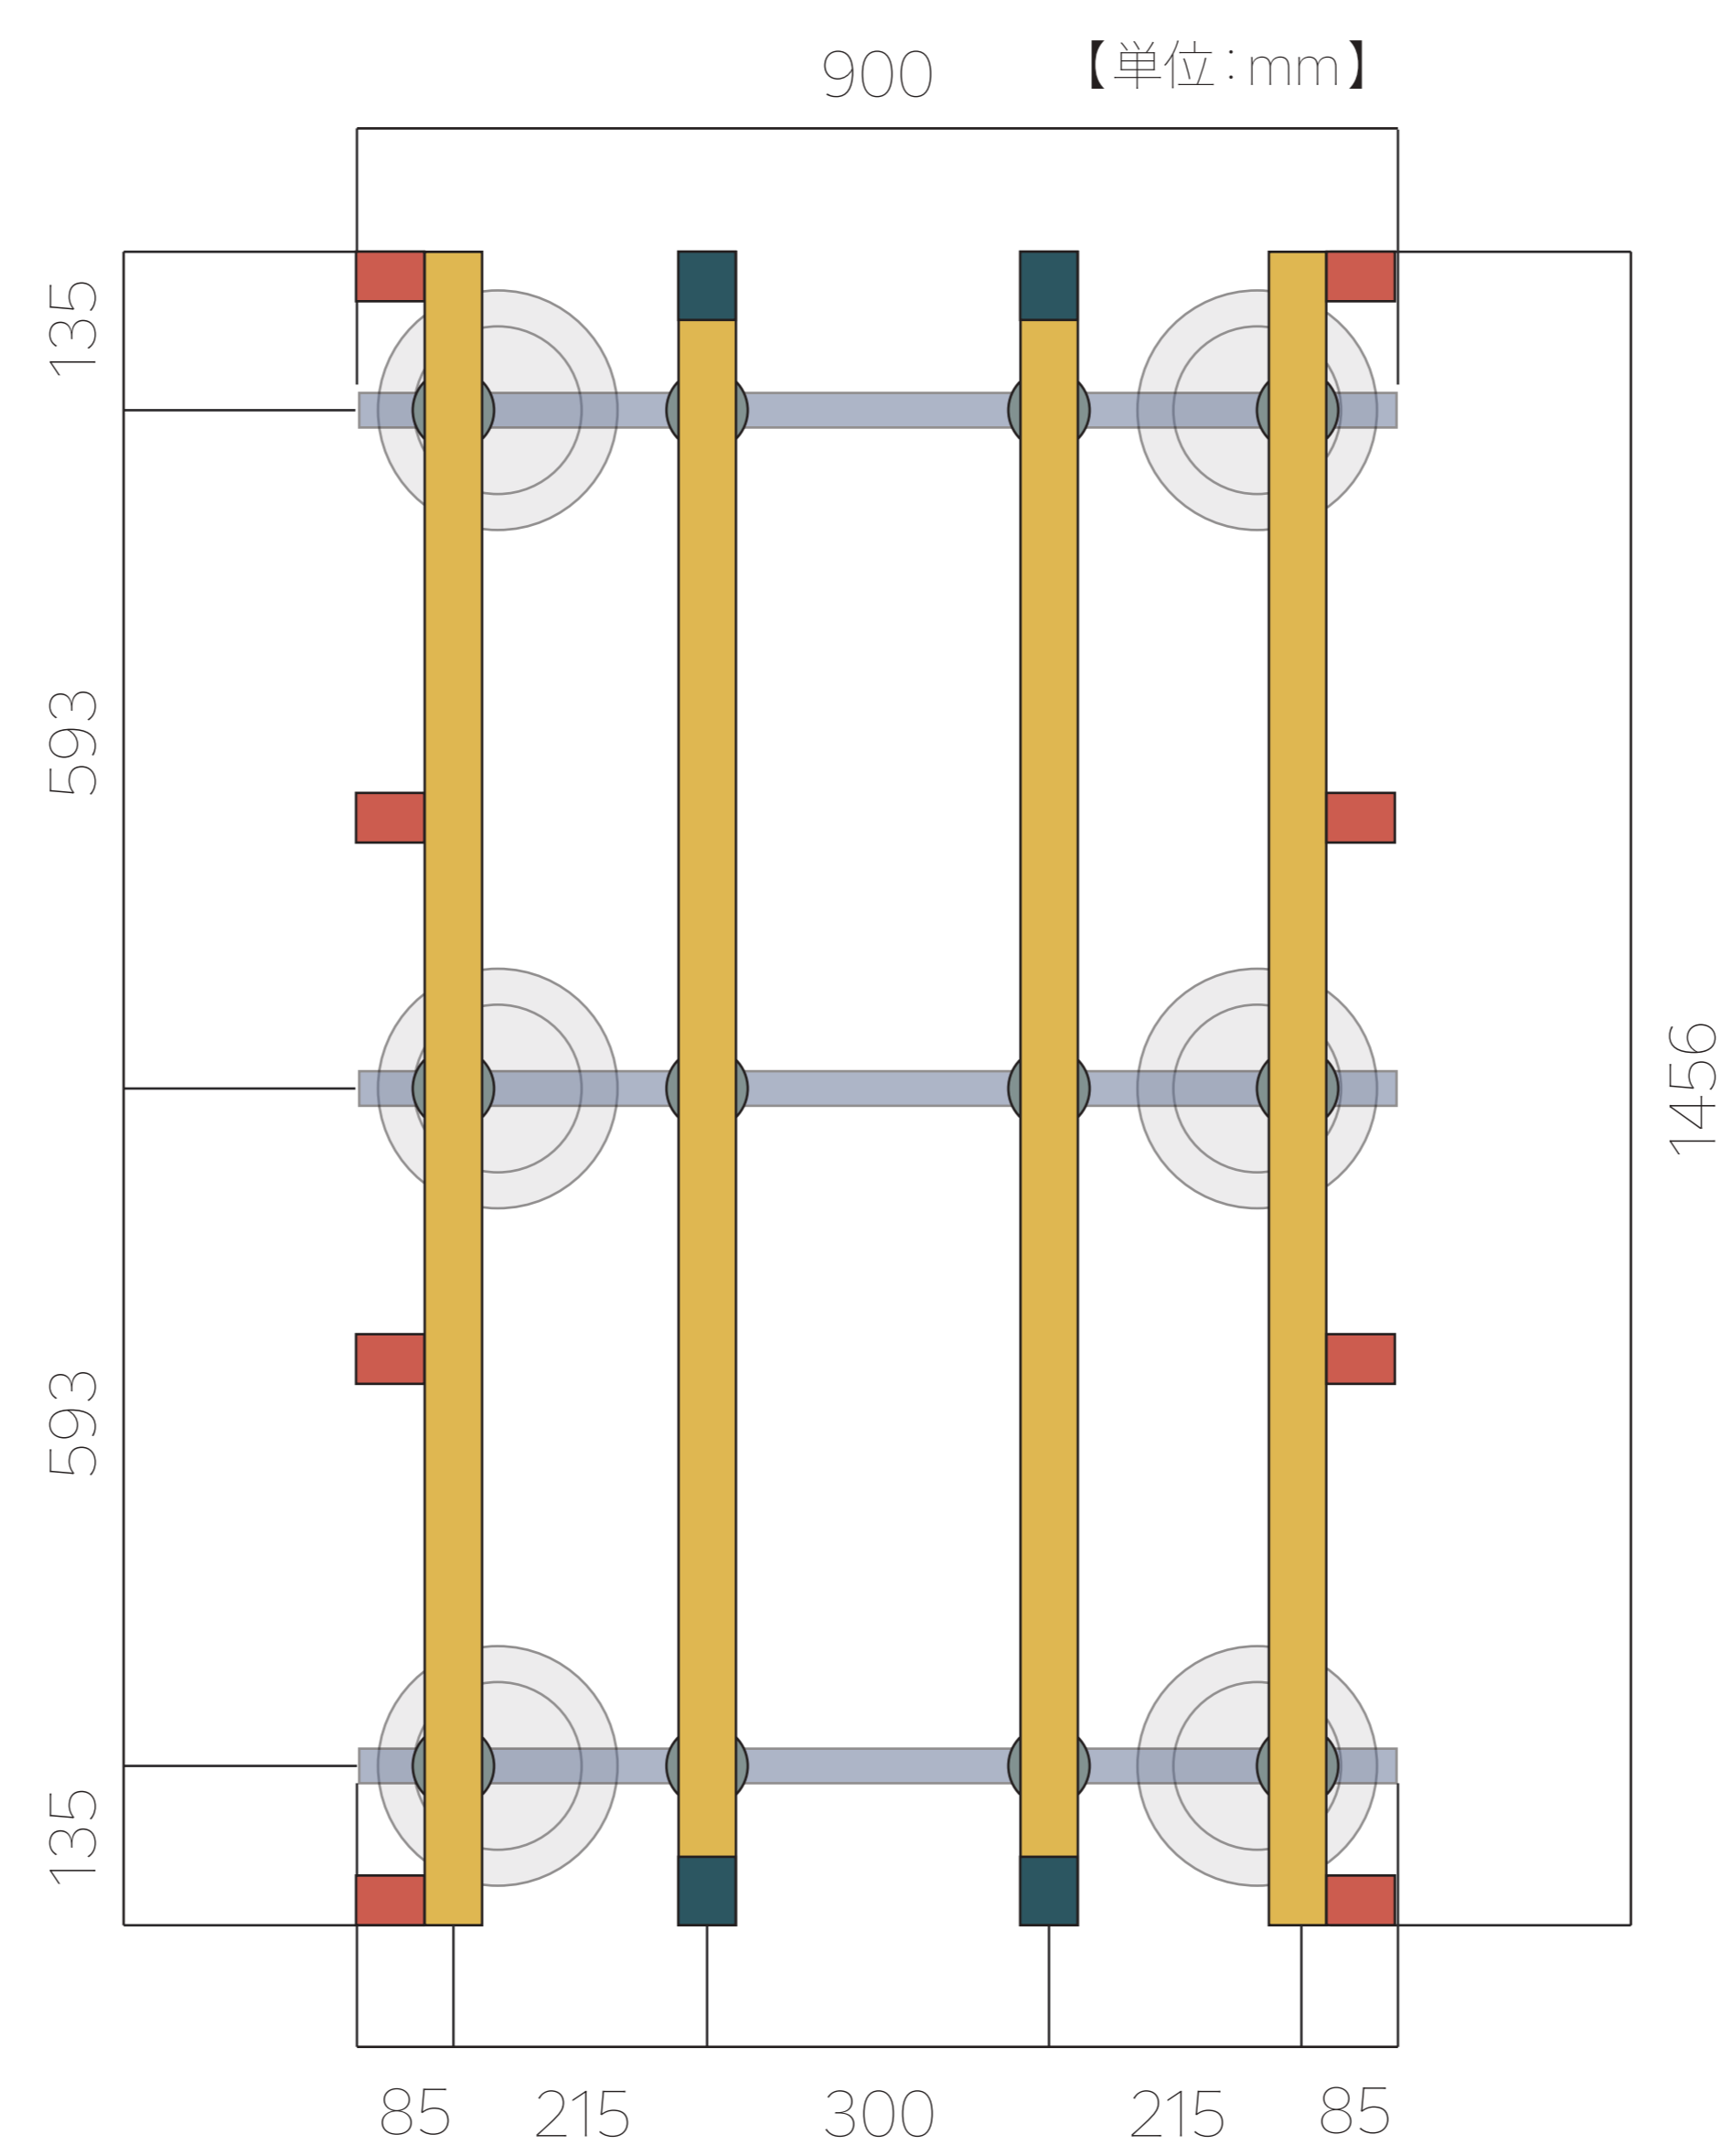

SIZE 900×1456

根太セット [単位:mm]

束と1段目の根太の配置

根太のサイズ

900mm

SIZE 900×1456

根太セット [単位:mm]

2段目の根太の配置

根太のサイズ

1456mm

■ … 幕板取付金具 根太下 A

■ … 幕板取付金具 根太側面 B

幕板取り付け金具の位置表示は参考です。幕板の有無や他の条件などにより必要に応じて変更してください。