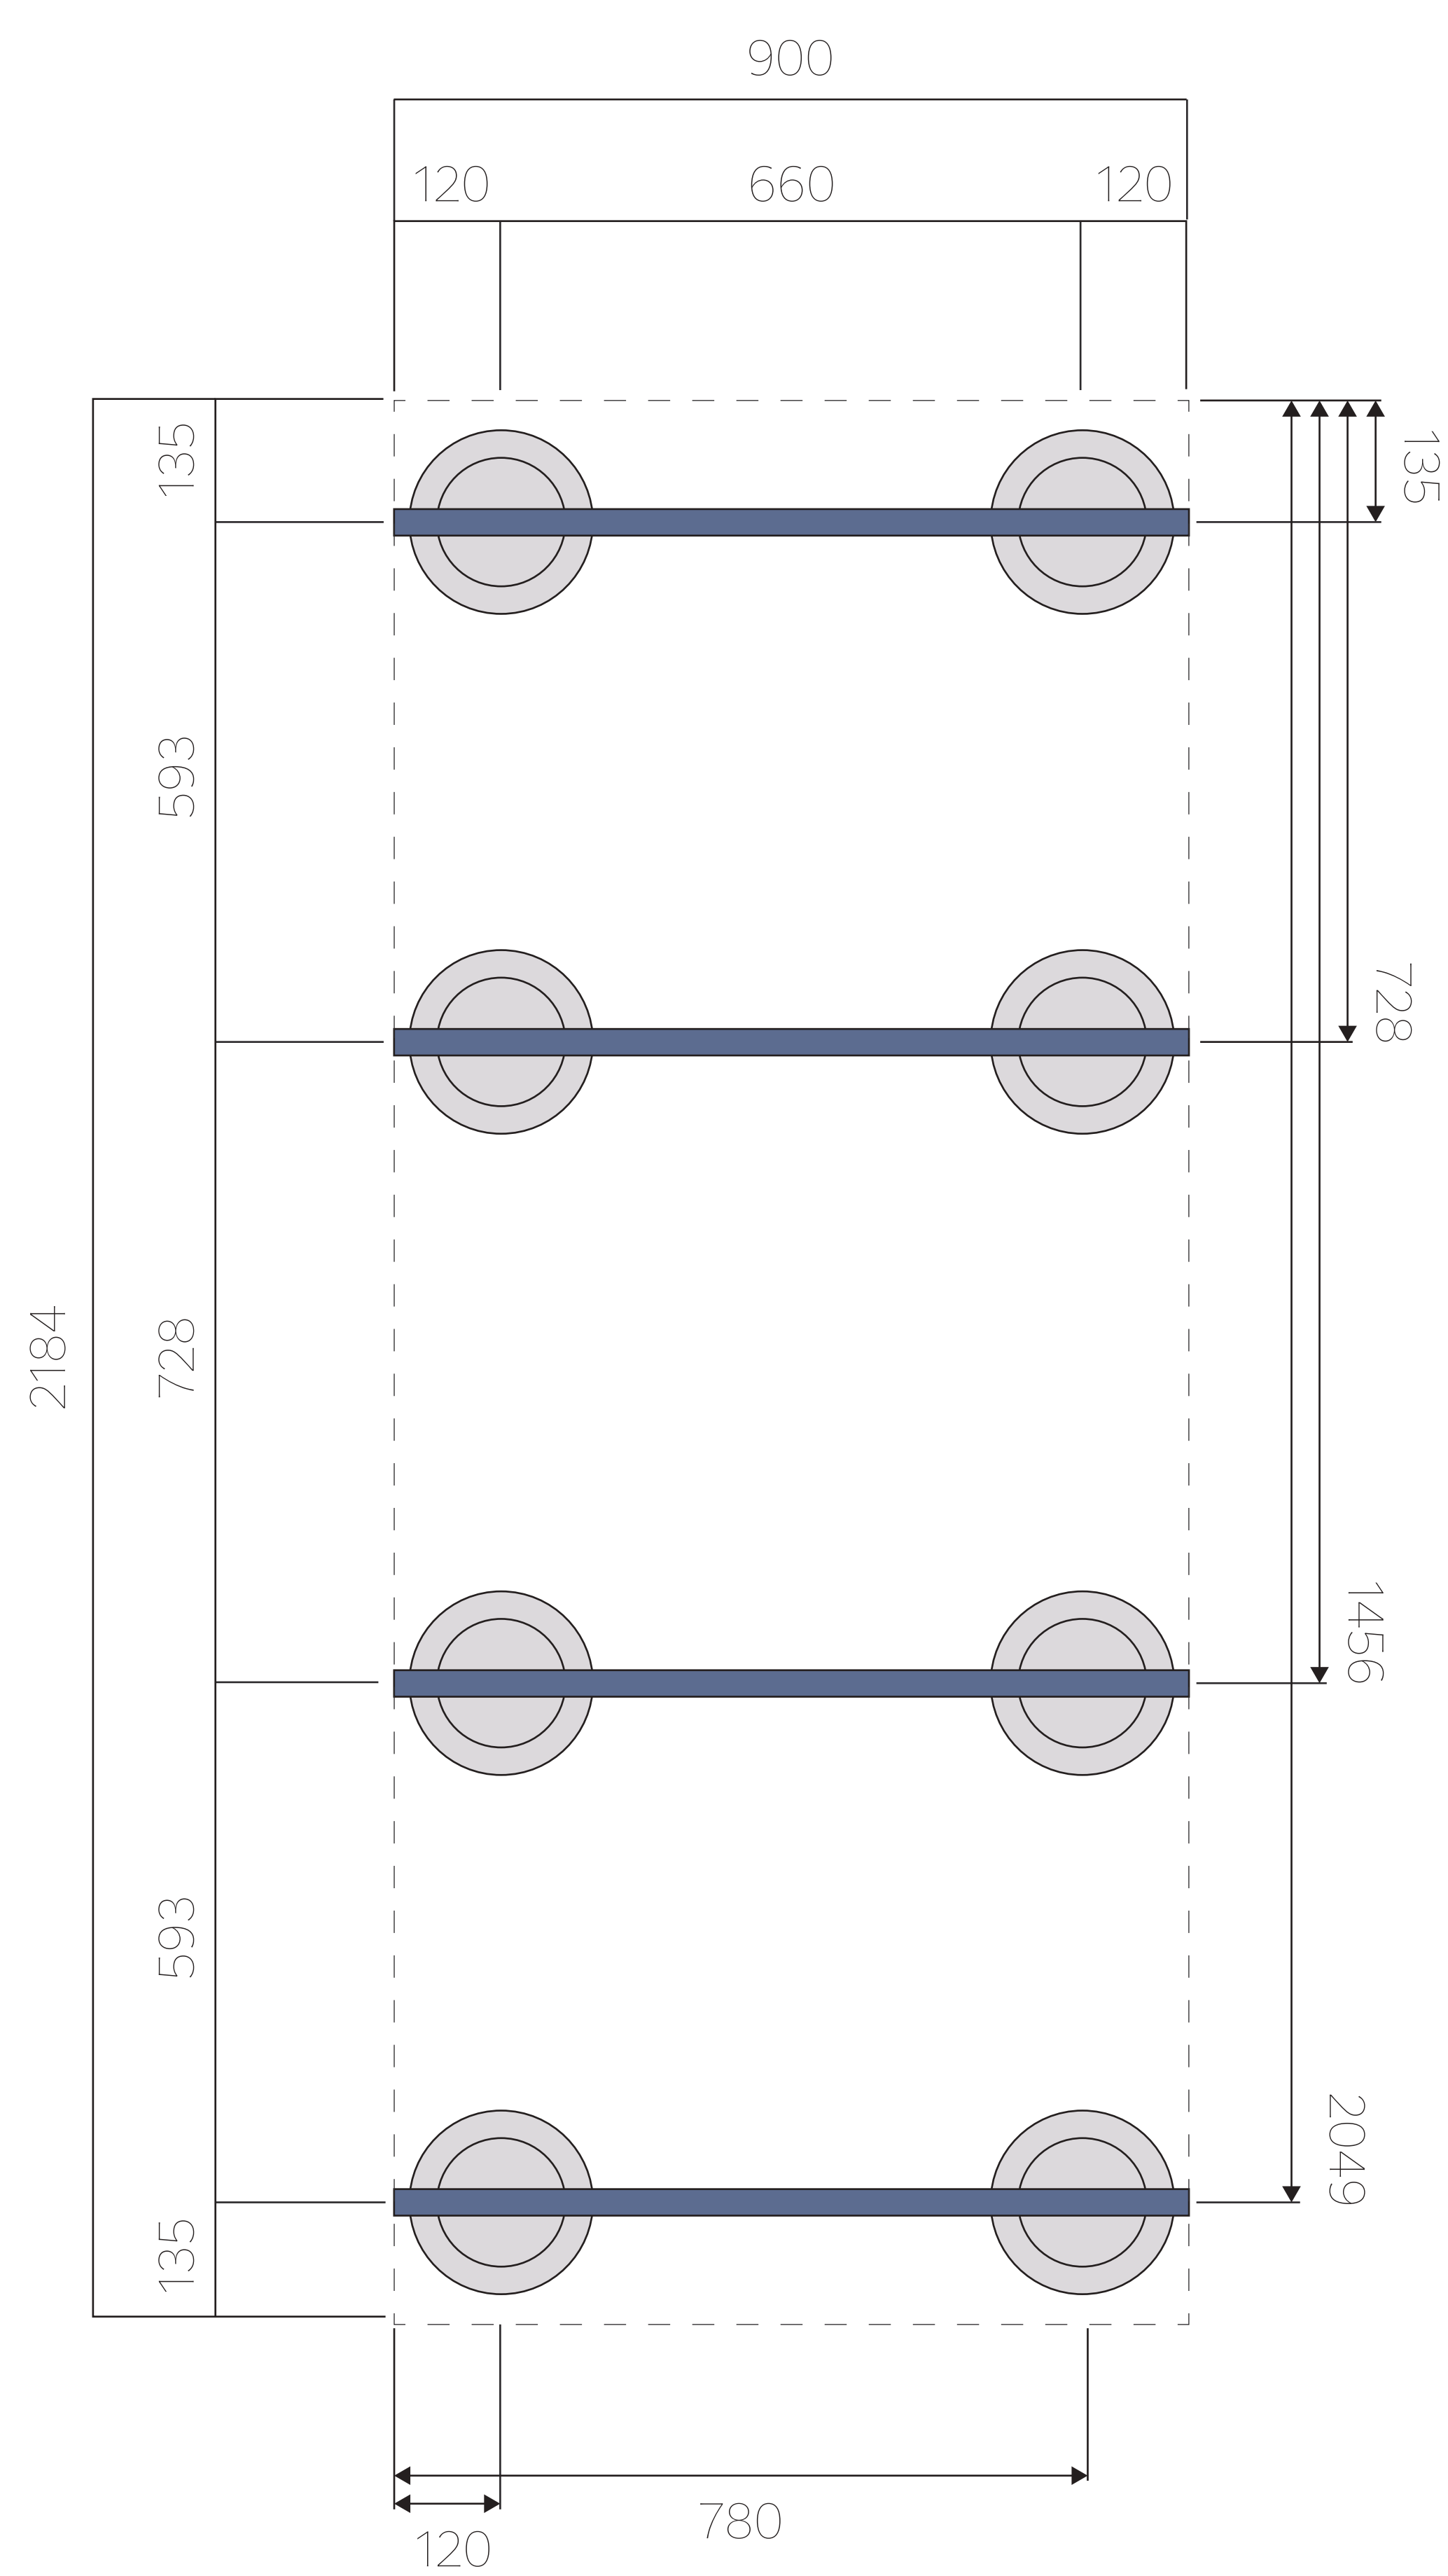

SIZE 900×2184

根太セット [単位:mm]

束と1段目の根太の配置

根太のサイズ

900mm

SIZE 900×2184

根太セット [単位:mm]

2段目の根太の配置

- … 幕板取付金具 根太下 A
- … 幕板取付金具 根太側面 B

幕板取り付け金具の位置表示は参考です。幕板の有無や他の条件などにより必要に応じて変更してください。