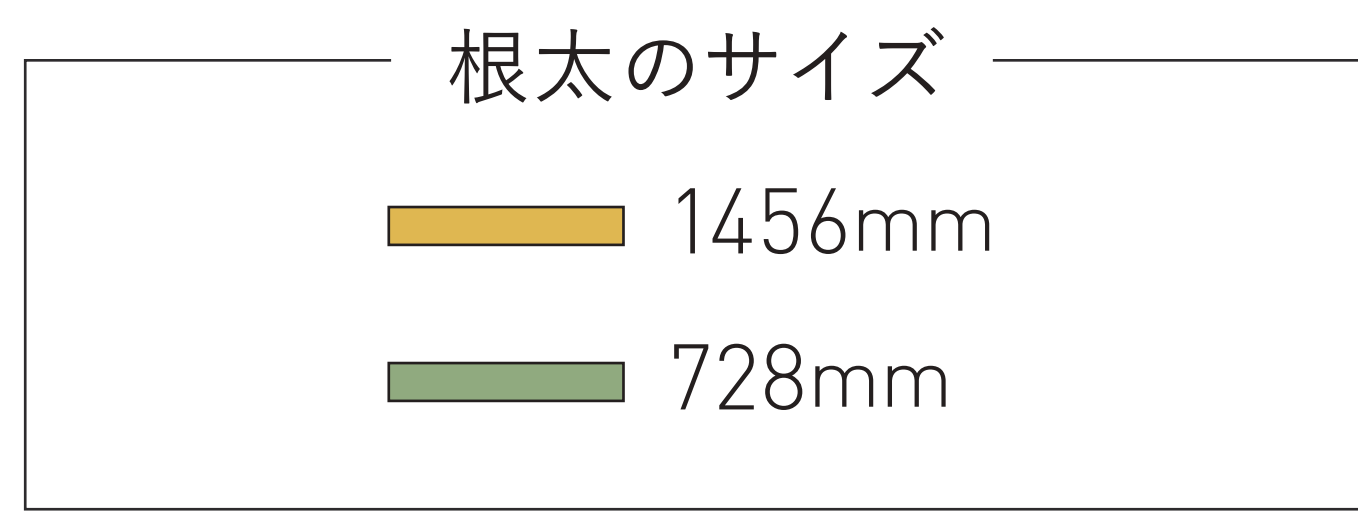

SIZE 900×2184

根太セット [単位:mm]

束と1段目の根太の配置

根太のサイズ

900mm

SIZE 900×2184

根太セット [単位:mm]

2段目の根太の配置

- … 幕板取付金具 根太下 A
- … 幕板取付金具 根太側面 B

幕板取り付け金具の位置表示は参考です。幕板の有無や他の条件などにより必要に応じて変更してください。