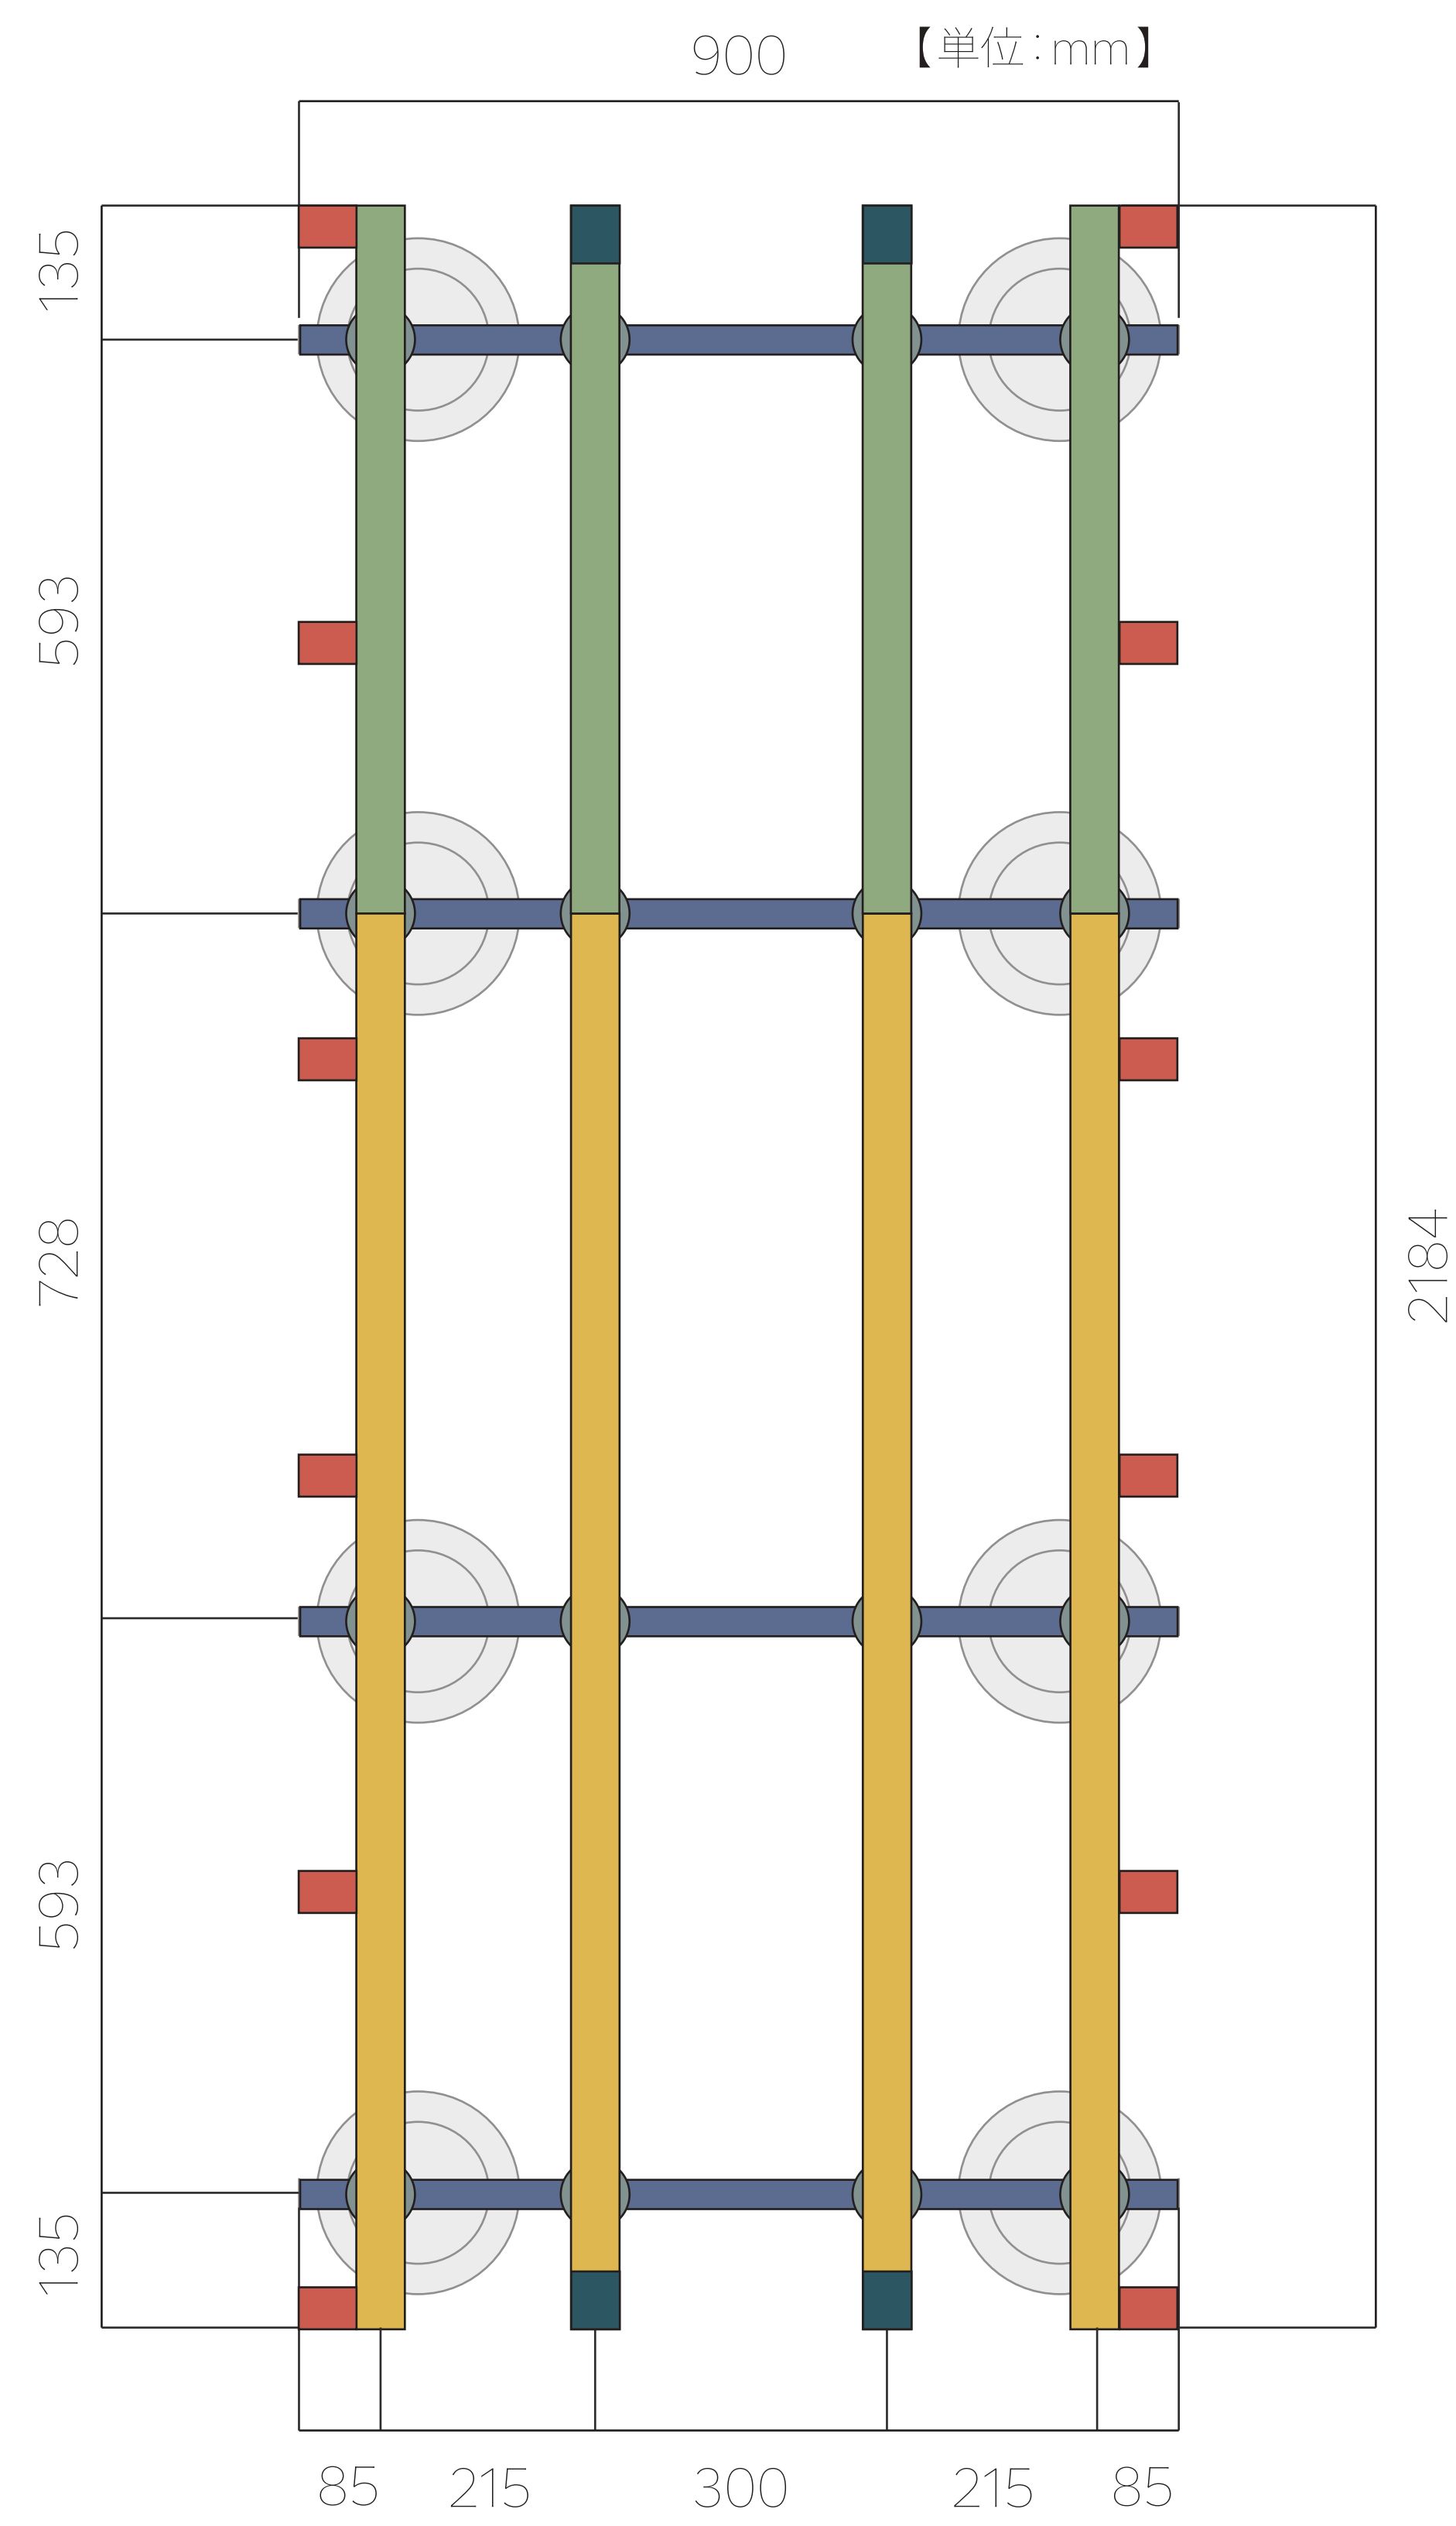

SIZE 900×2184

根太セット [単位:mm]

束と1段目の根太の配置

根太のサイズ

900mm

SIZE 900×2184

根太セット [単位:mm]

2段目の根太の配置

- … 幕板取付金具 根太下 A
- … 幕板取付金具 根太側面 B

幕板取り付け金具の位置表示は参考です。幕板の有無や他の条件などにより必要に応じて変更してください。