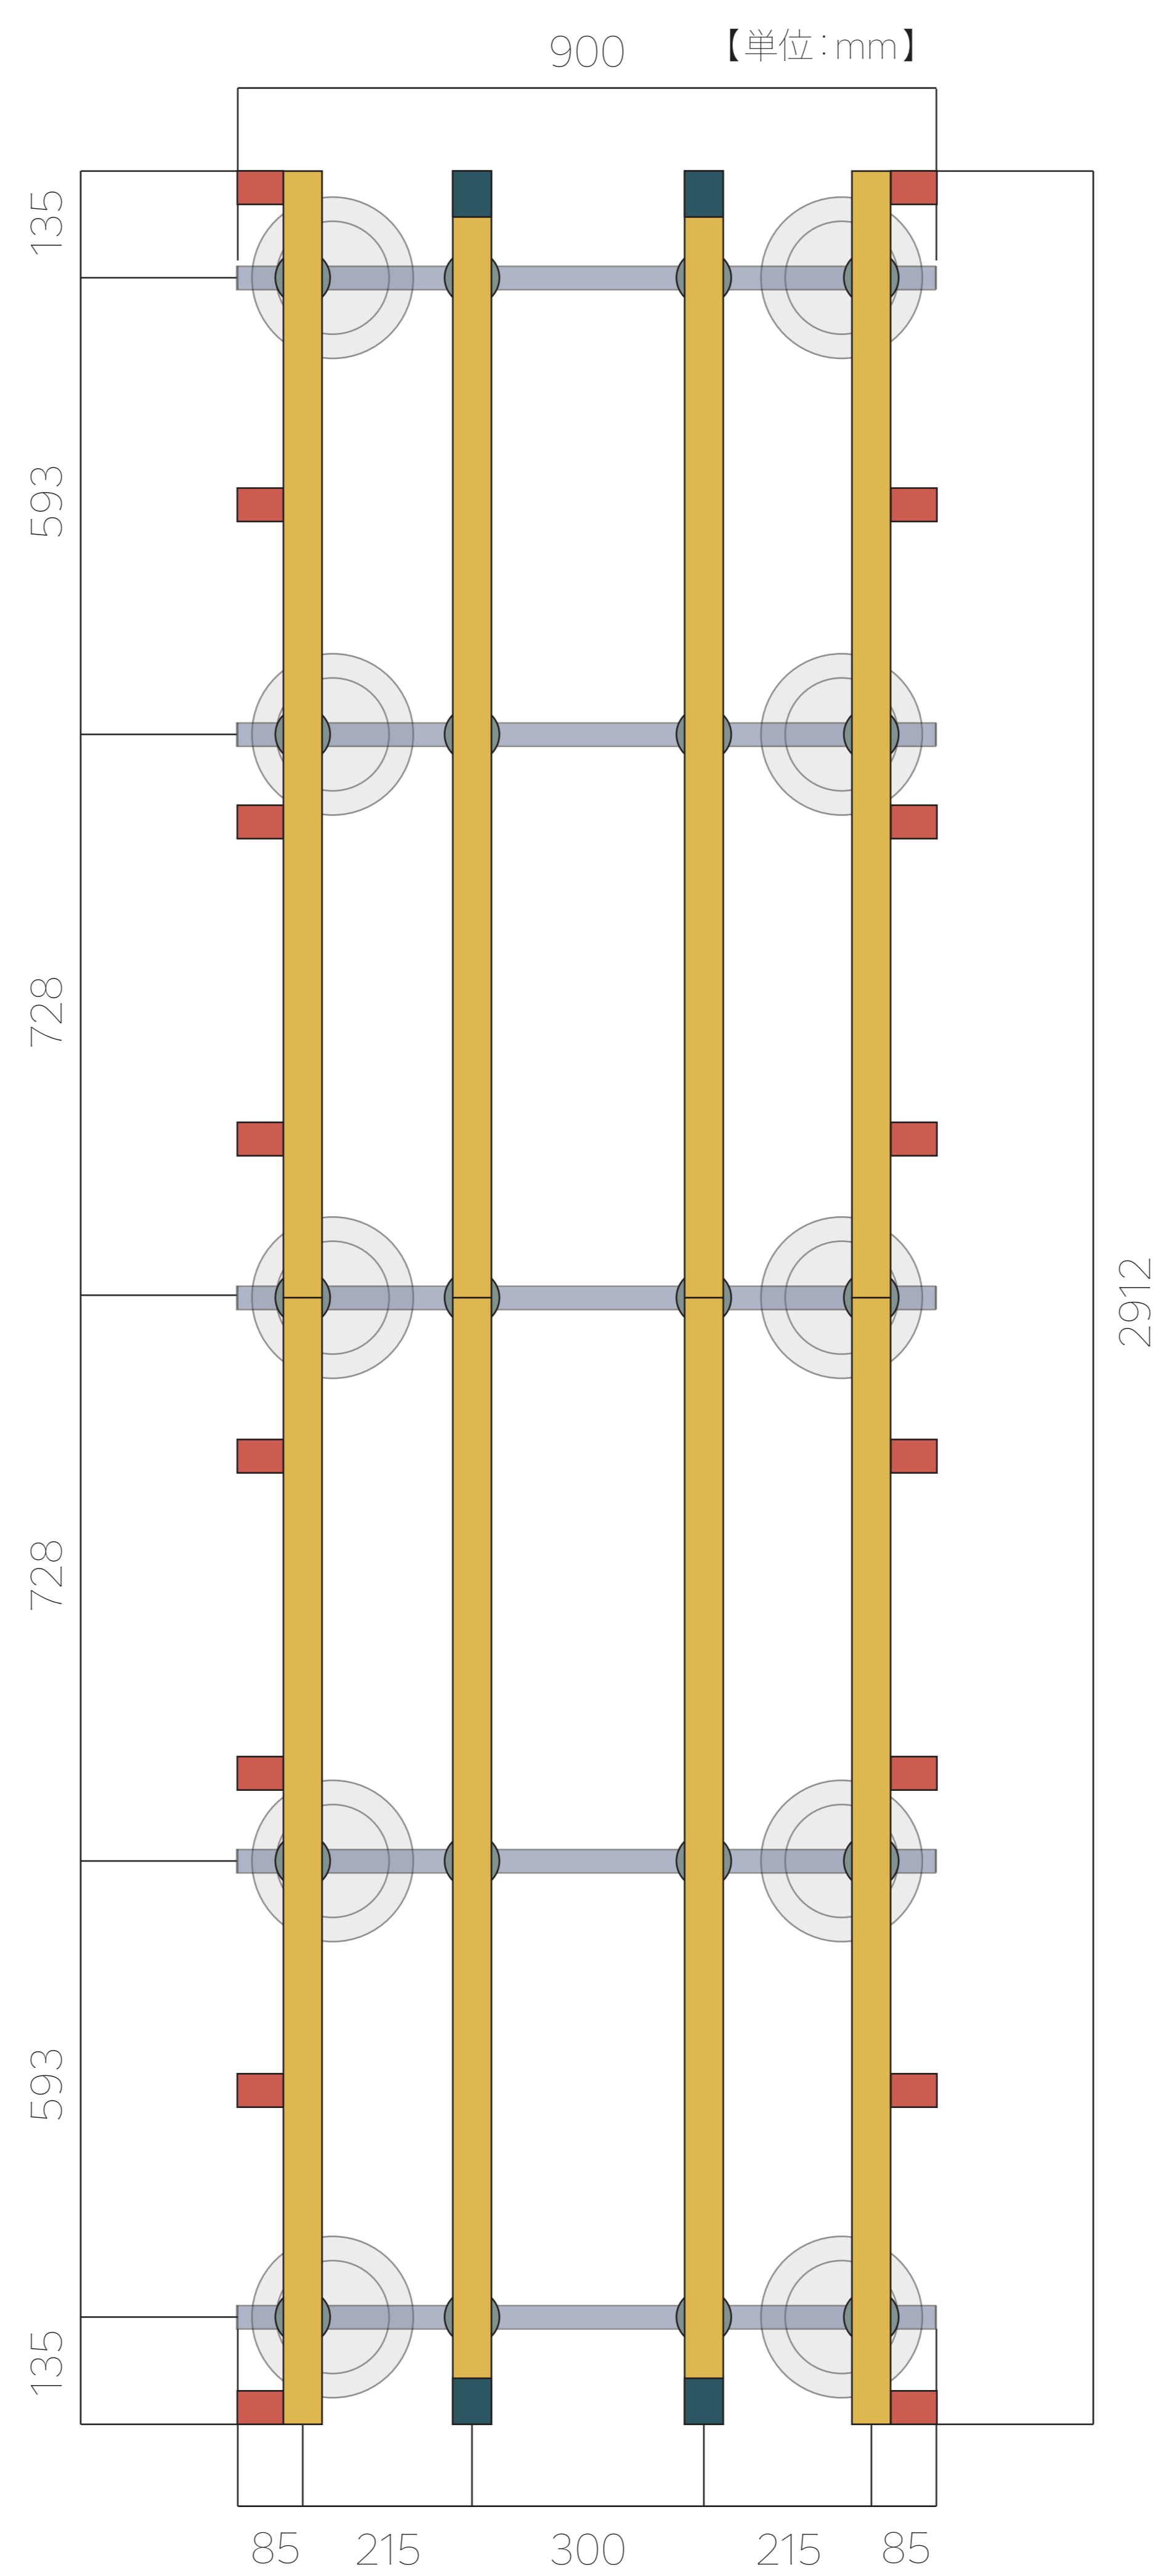

SIZE 900×2912

根太セット [単位:mm]

束と1段目の根太の配置

根太のサイズ

900mm

SIZE 900×2912

根太セット [単位:mm]

2段目の根太の配置

根太のサイズ

1456mm

■ … 幕板取付金具 根太下 A

■ … 幕板取付金具 根太側面 B

幕板取り付け金具の位置表示は参考です。幕板の有無や他の条件などにより必要に応じて変更してください。