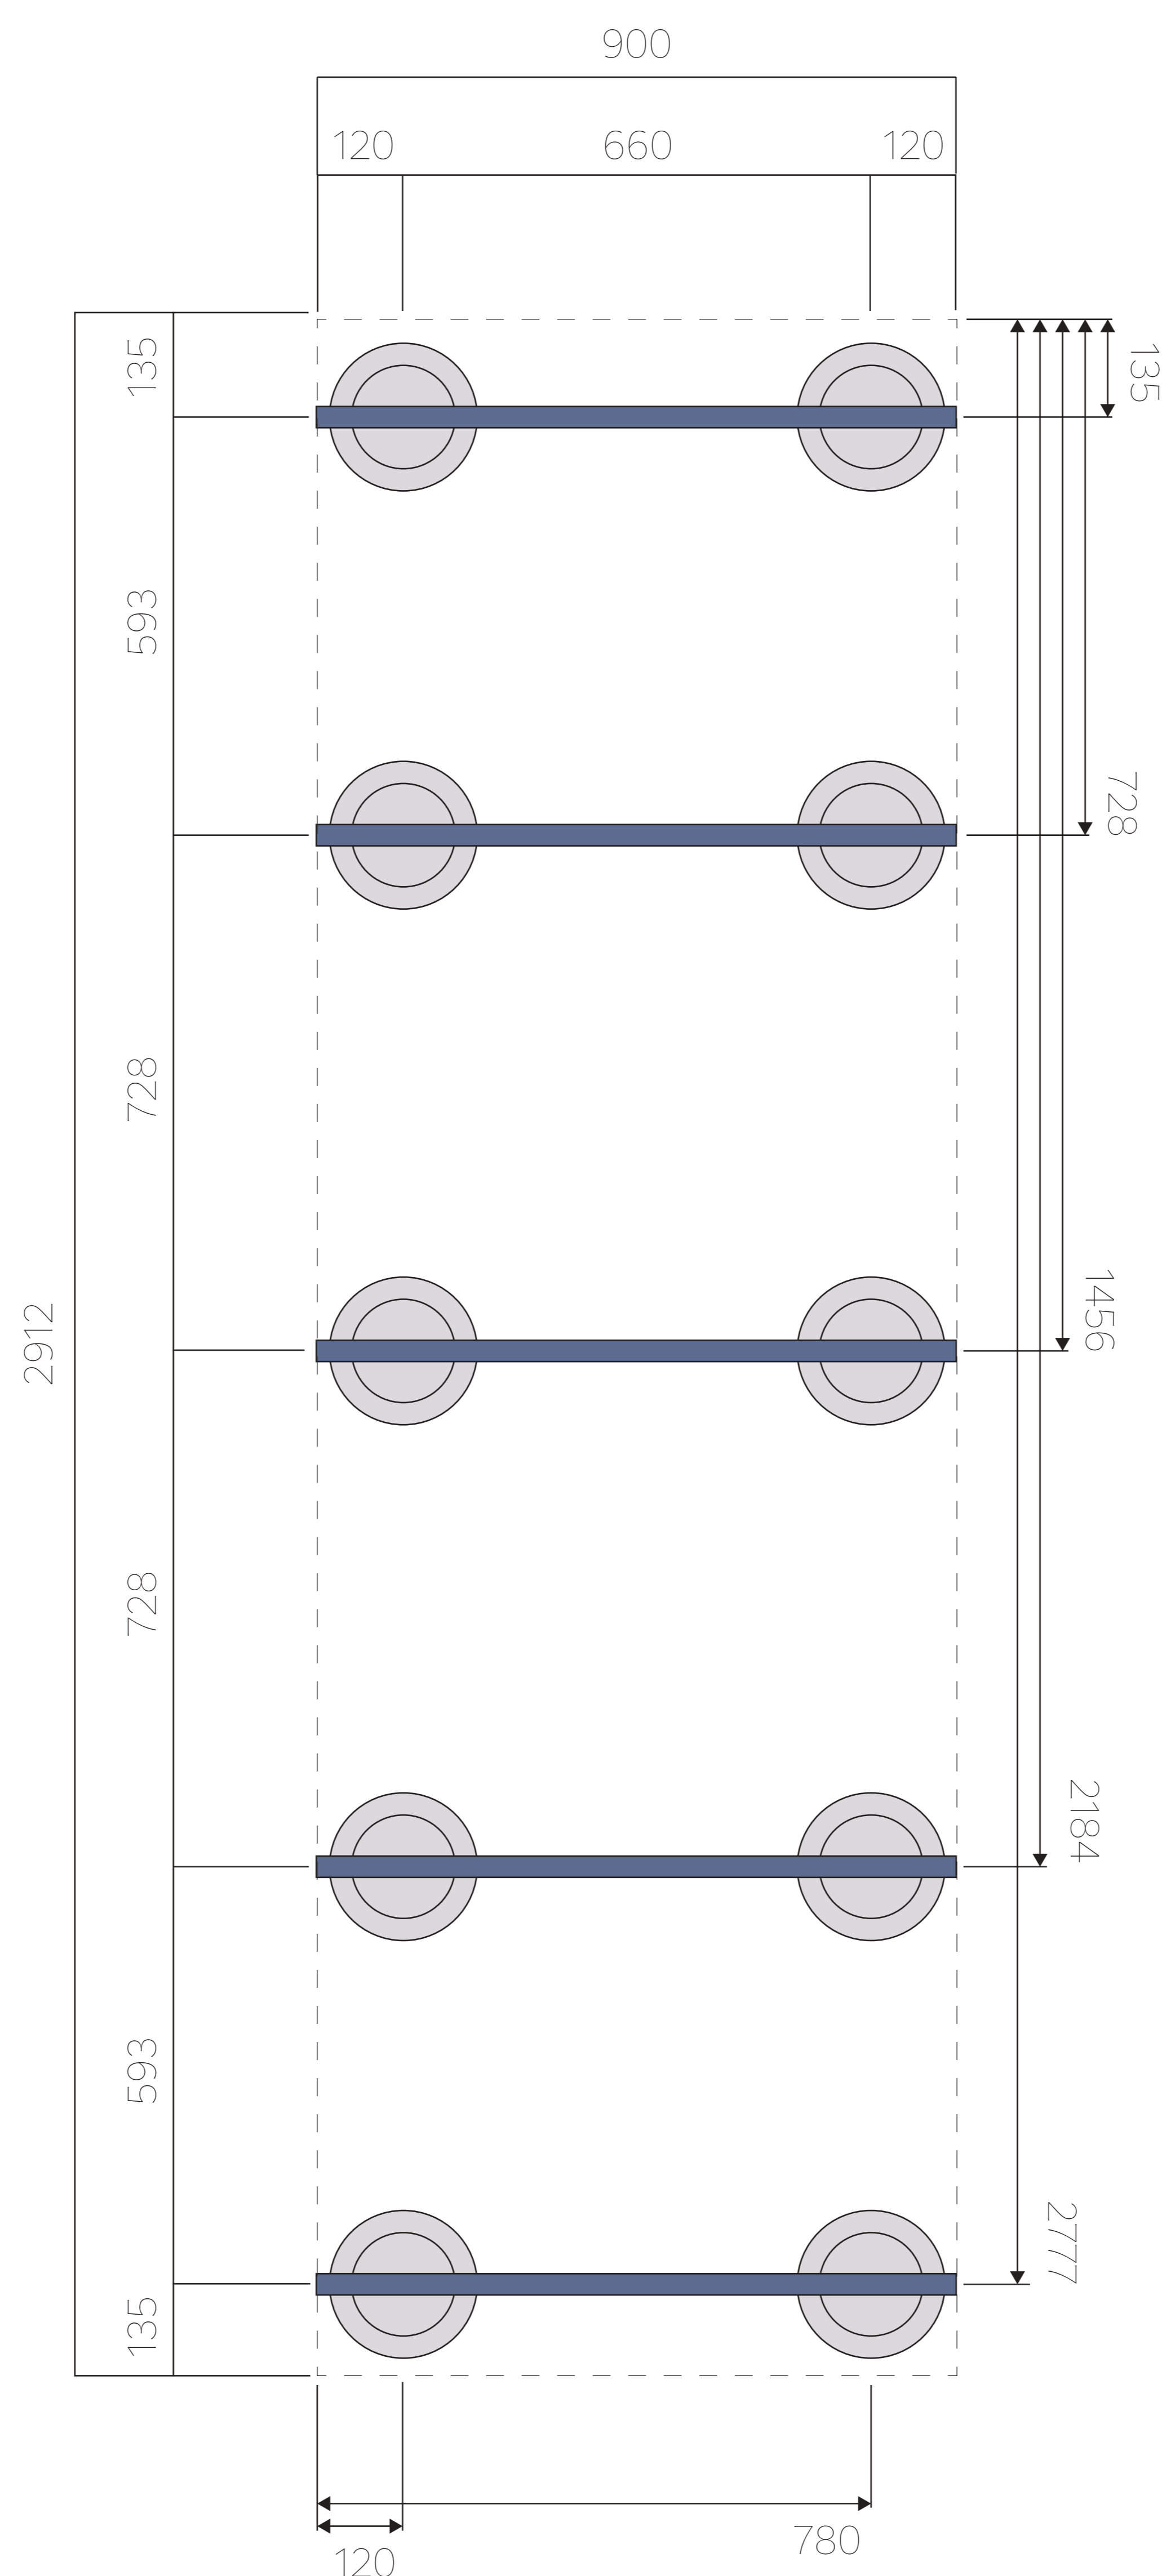

SIZE 900×2912

根太セット [単位:mm]

束と1段目の根太の配置

根太のサイズ

900mm

SIZE 900×2912

根太セット [単位:mm]

2段目の根太の配置

根太のサイズ

1456mm

■ … 幕板取付金具 根太下 A

■ … 幕板取付金具 根太側面 B

幕板取り付け金具の位置表示は参考です。幕板の有無や他の条件などにより必要に応じて変更してください。