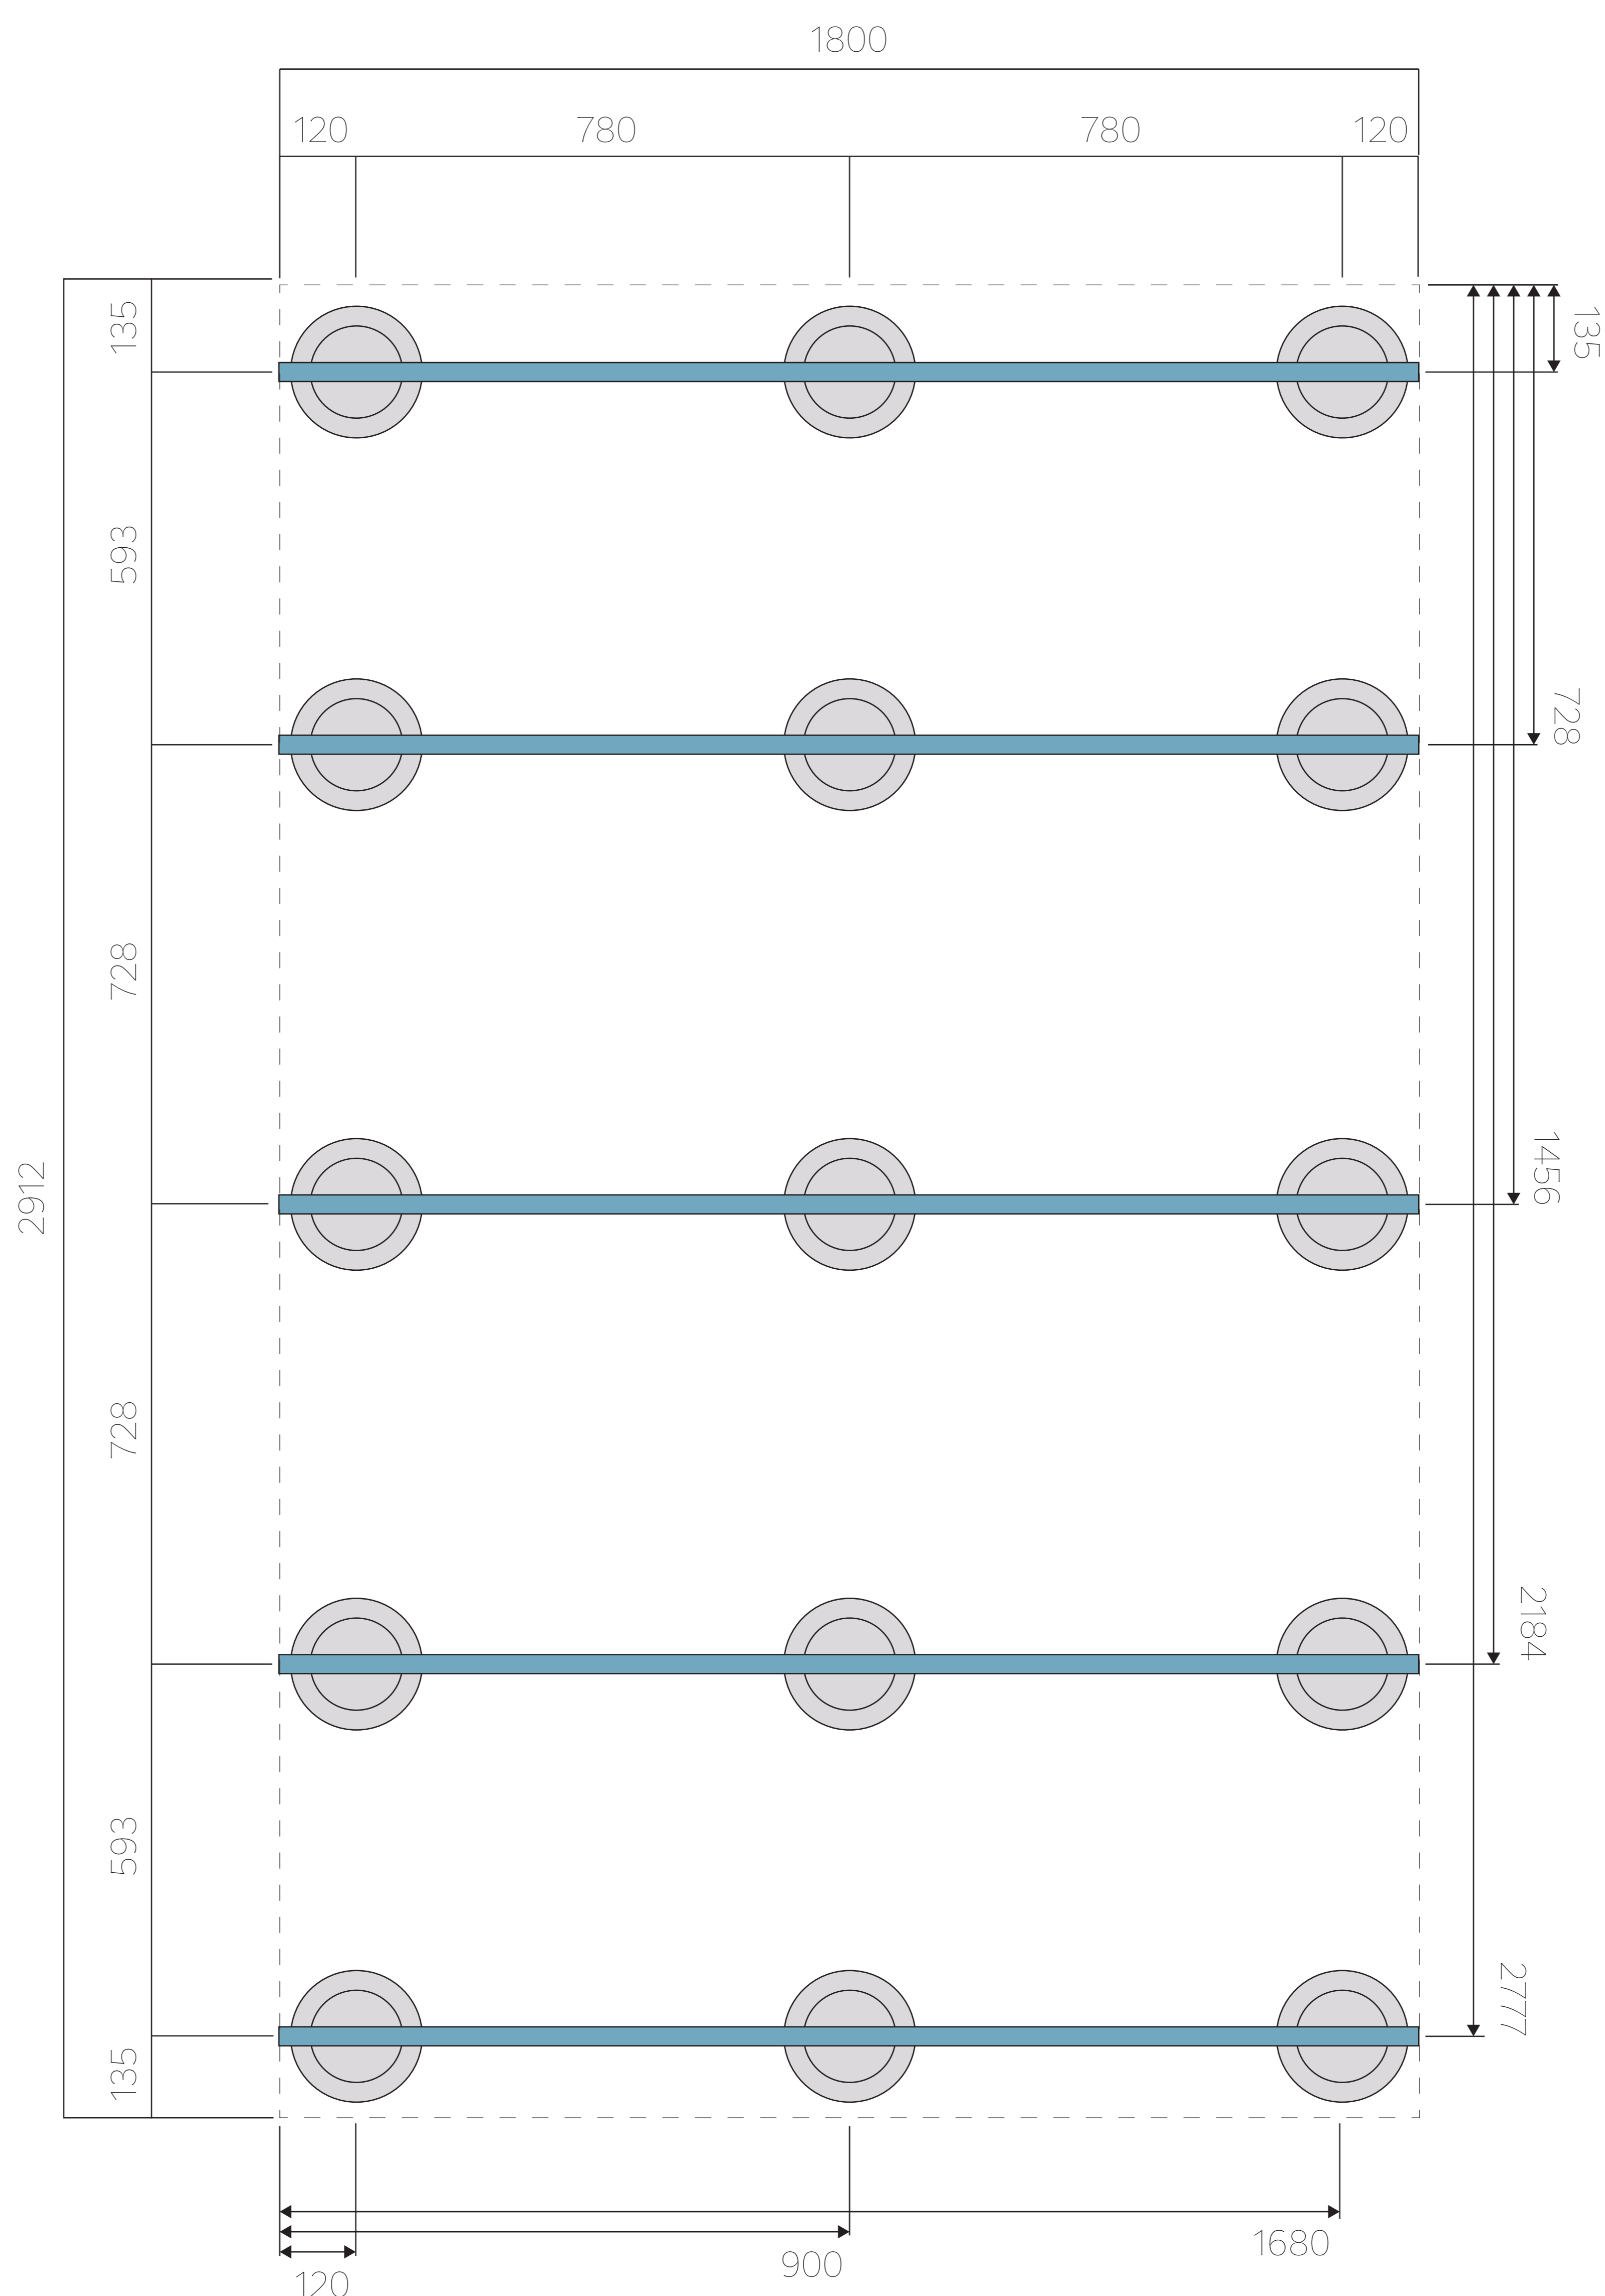

SIZE 1800×2912

根太セット [単位:mm]

束と1段目の根太の配置

根太のサイズ

1800mm

SIZE 1800×2912

根太セット [単位:mm]

2段目の根太の配置

根太のサイズ

1456mm

■ … 幕板取付金具 根太下 A

■ … 幕板取付金具 根太側面 B