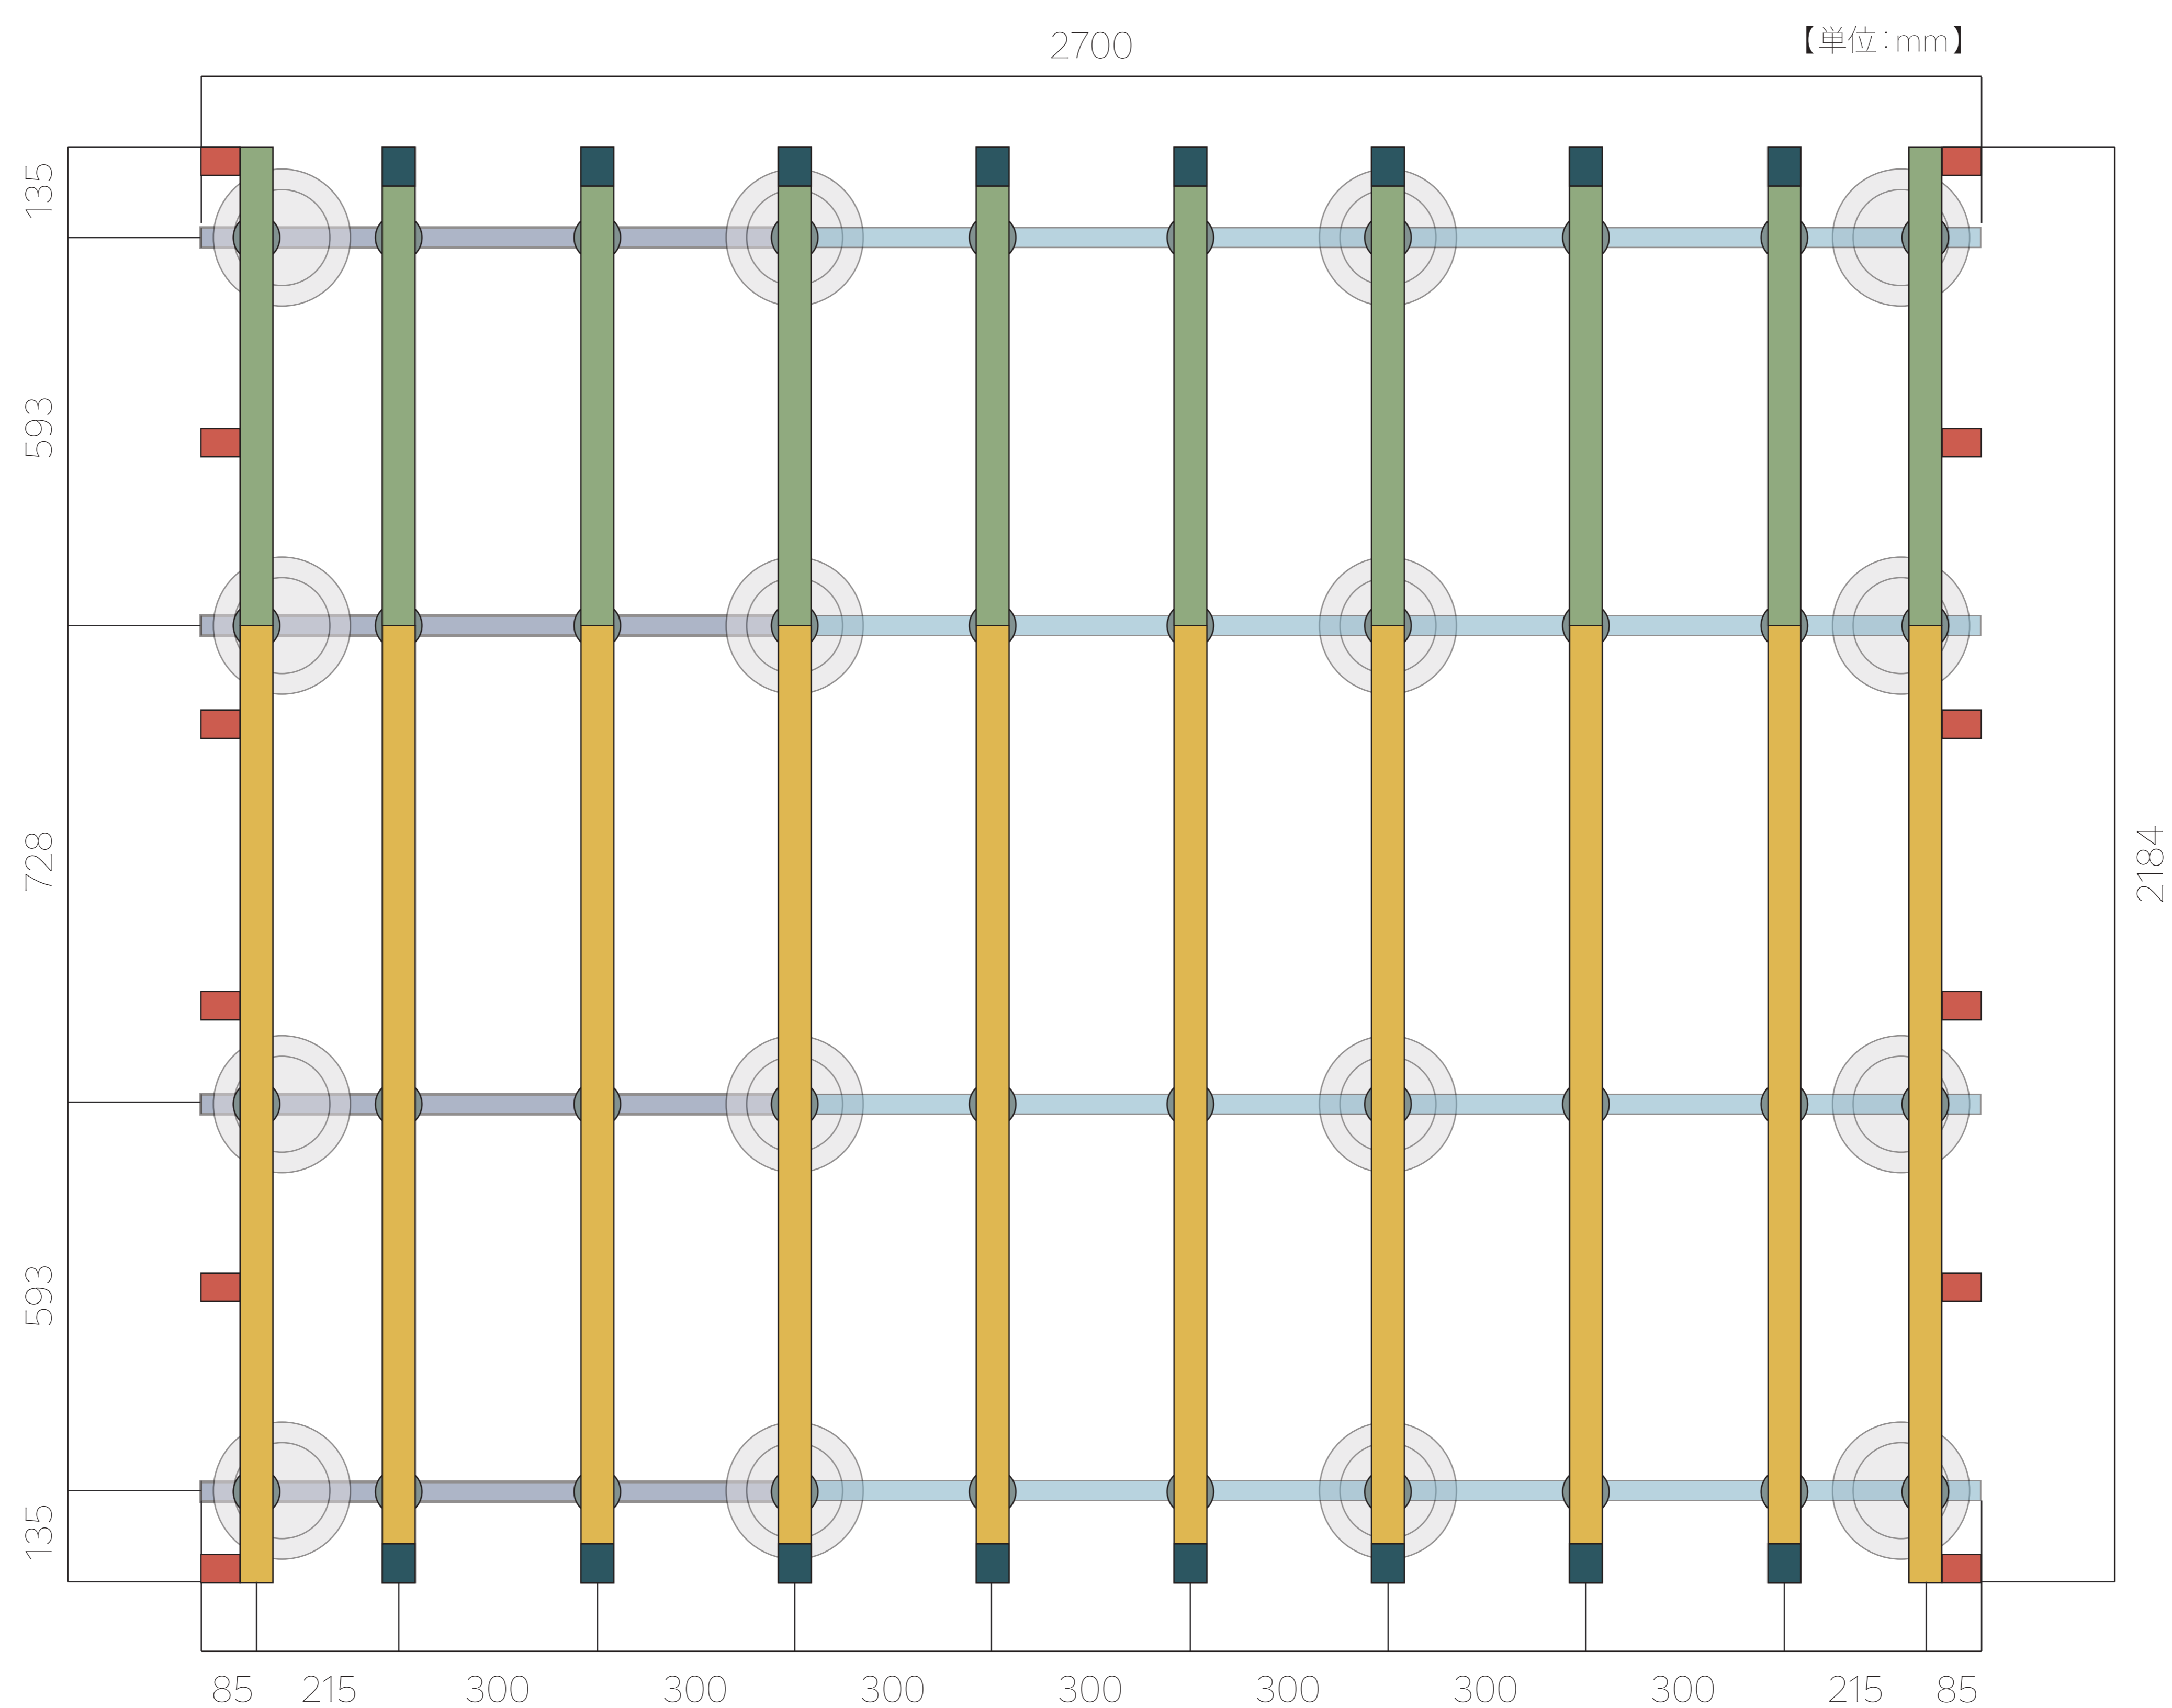

## 根太セット [単位:mm]

# SIZE 2700×2184

### 2段目の根太の配置

■ … 幕板取付金具 根太下 A

■ … 幕板取付金具 根太側面 B

幕板取り付け金具の位置表示は参考です。幕板の有無や他の条件などにより必要に応じて変更してください。