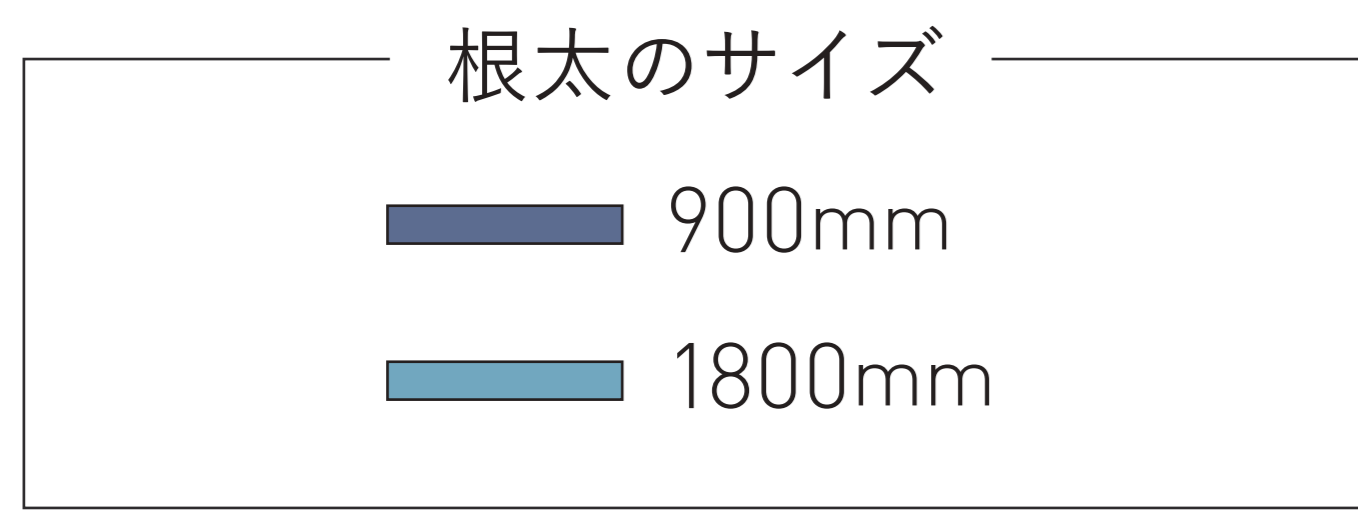

# SIZE 2700×2184

## 根太セット [単位:mm]