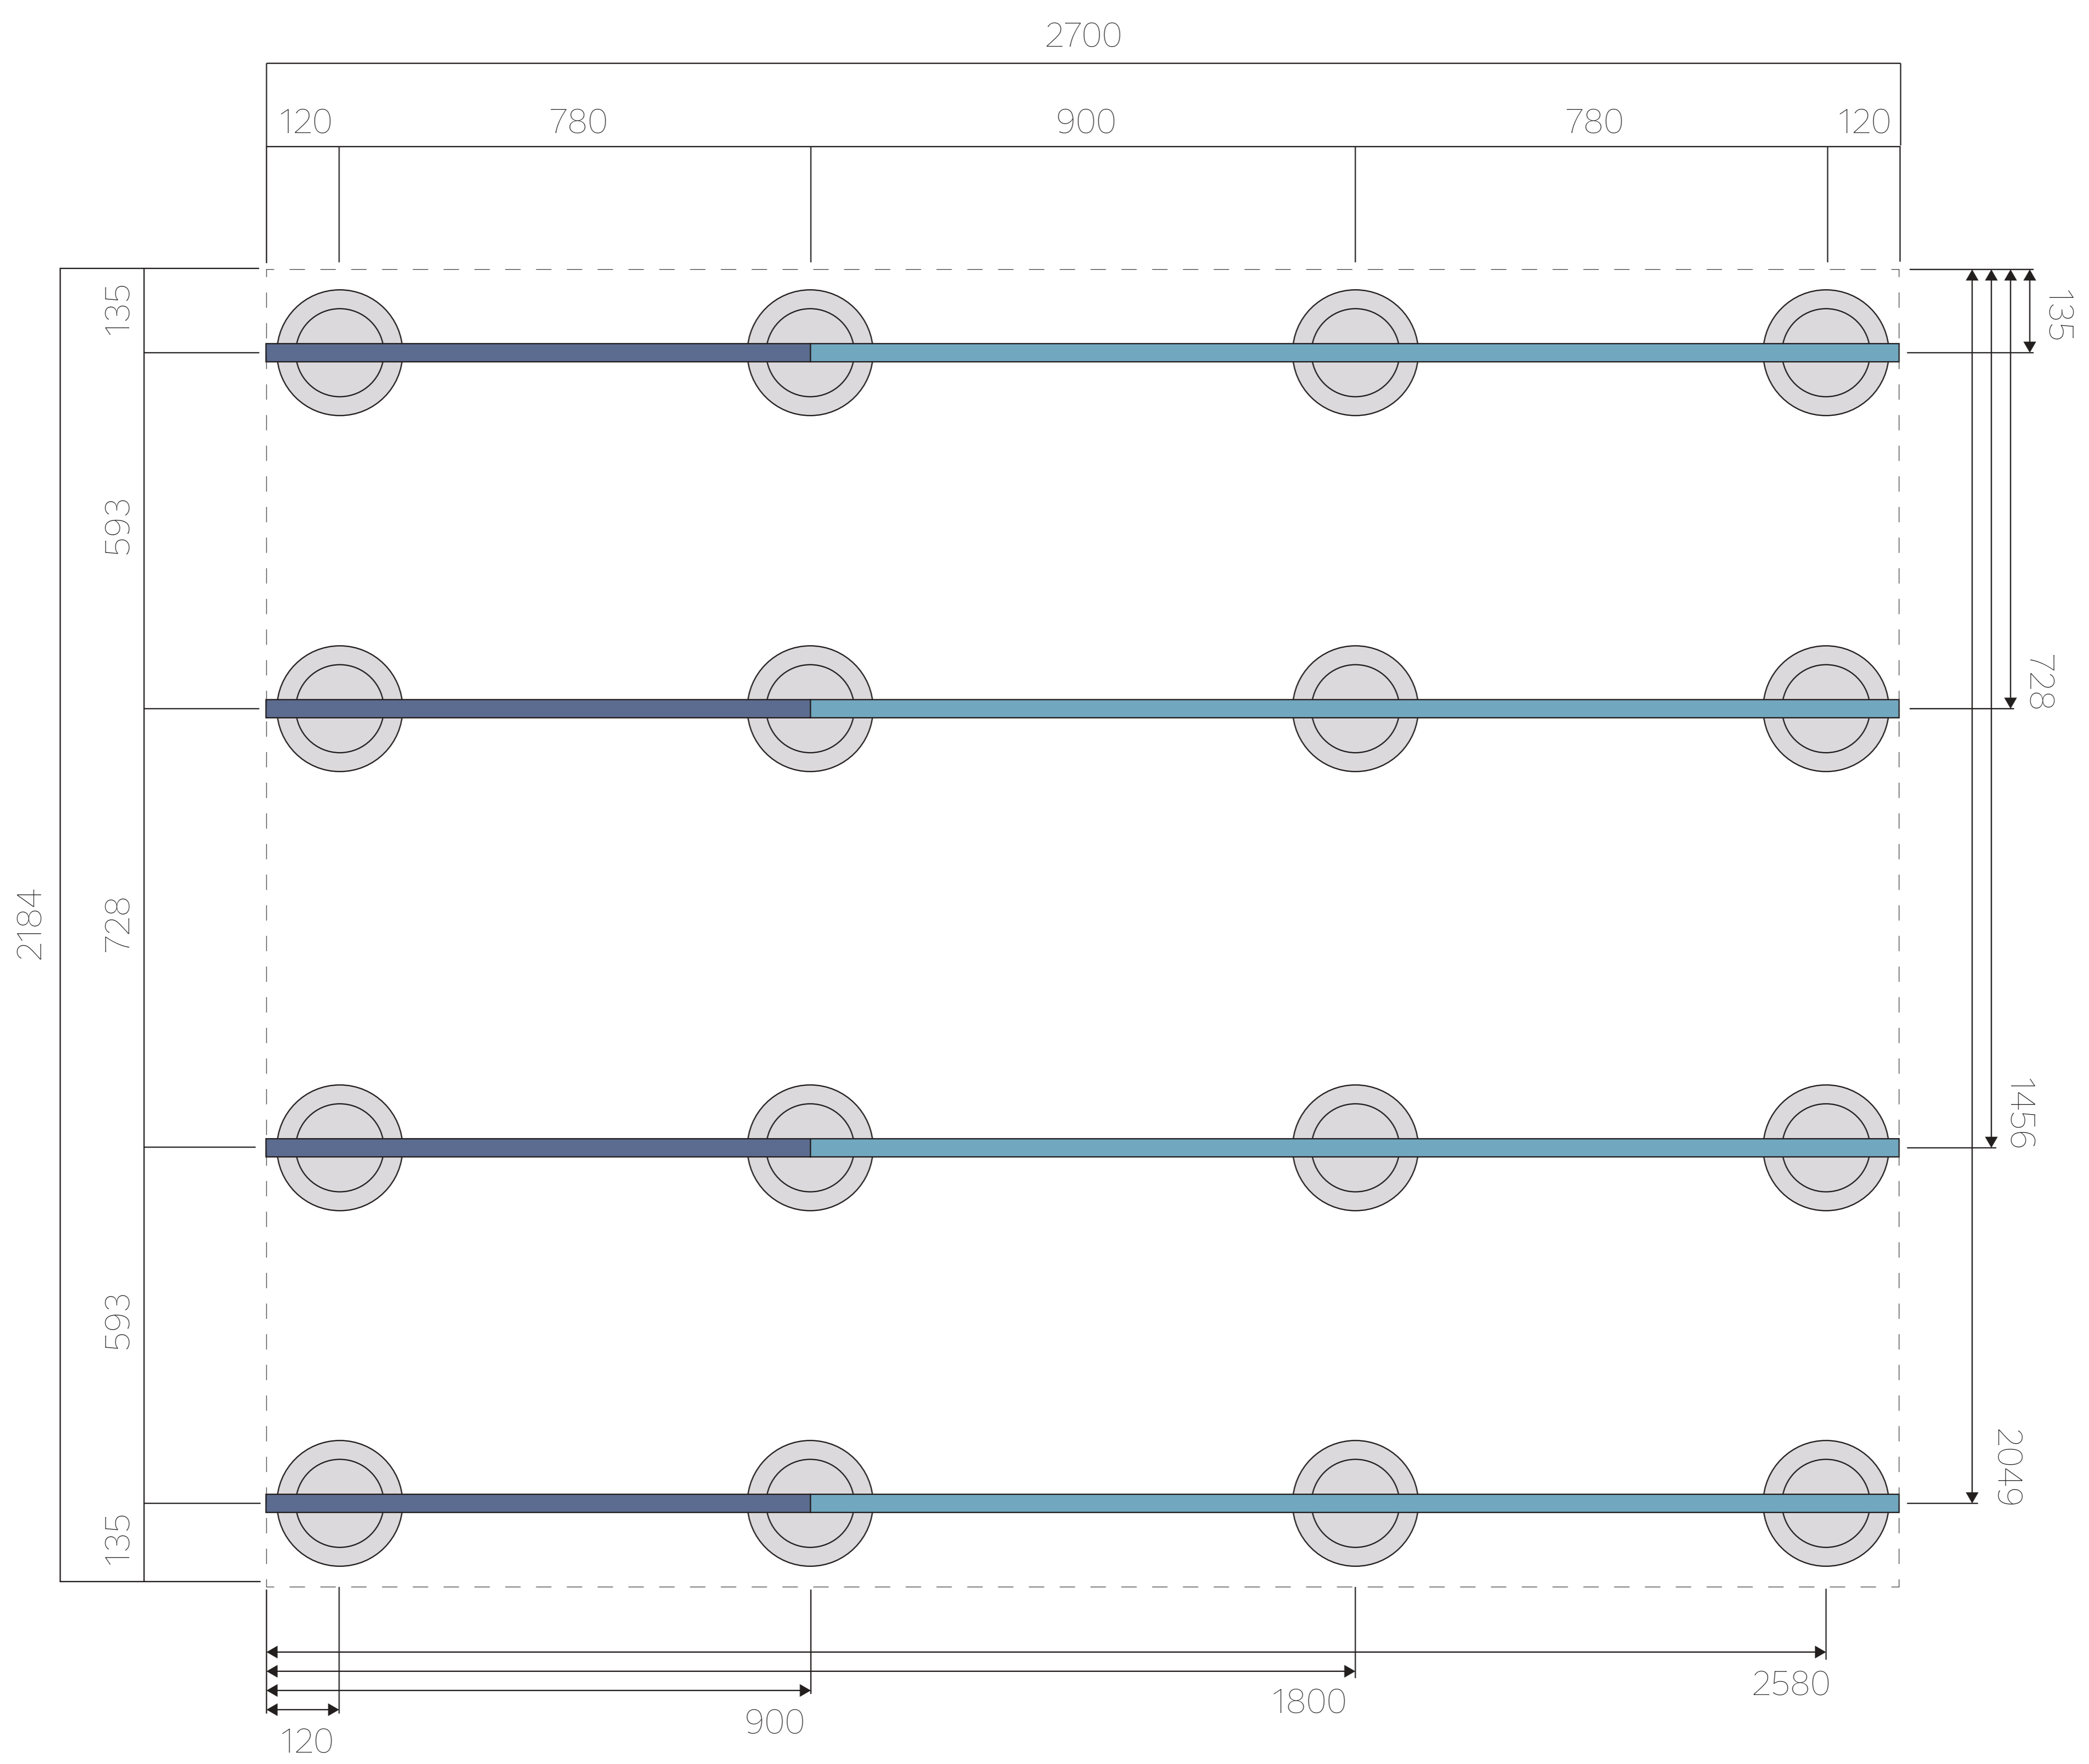

# SIZE 2700×2184

## 根太セット [単位:mm]