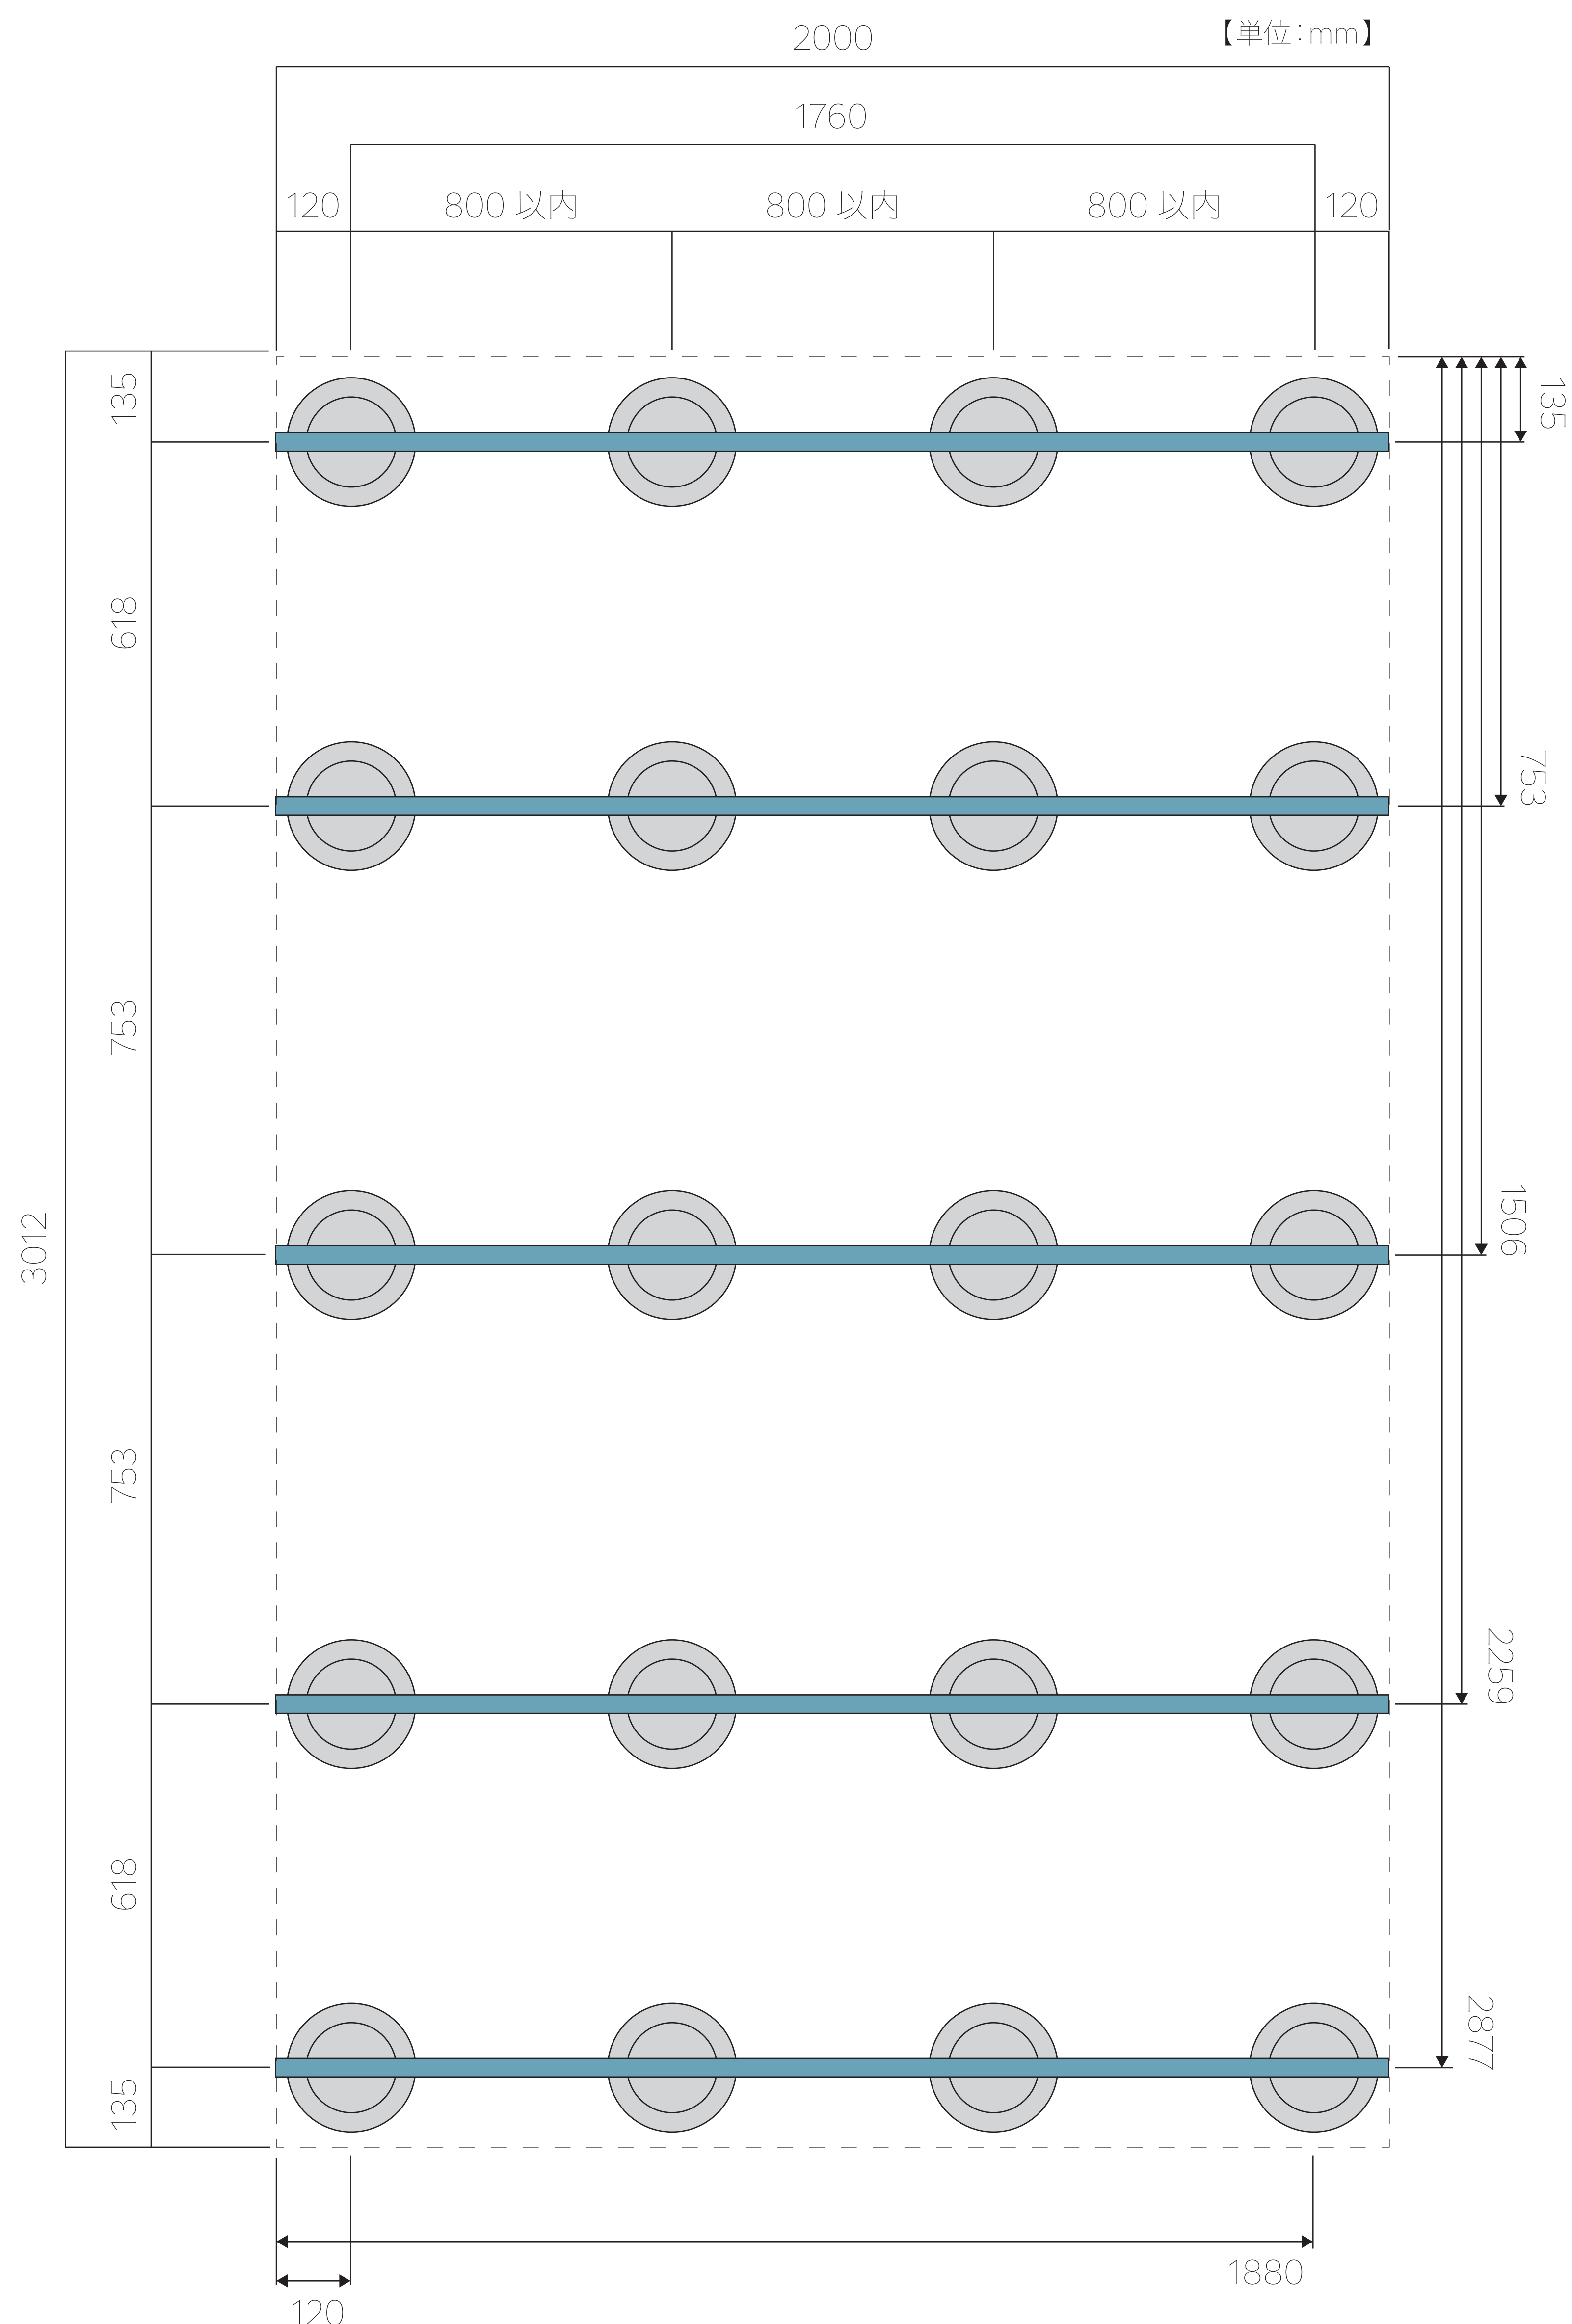

SIZE 2000×3012

根太セット [単位:mm]

束と1段目の根太の配置

SIZE 2000×3012

根太セット [単位:mm]

2段目の根太の配置

根太のサイズ

1506mm

■ … 幕板取付金具 根太下 A

■ … 幕板取付金具 根太側面 B