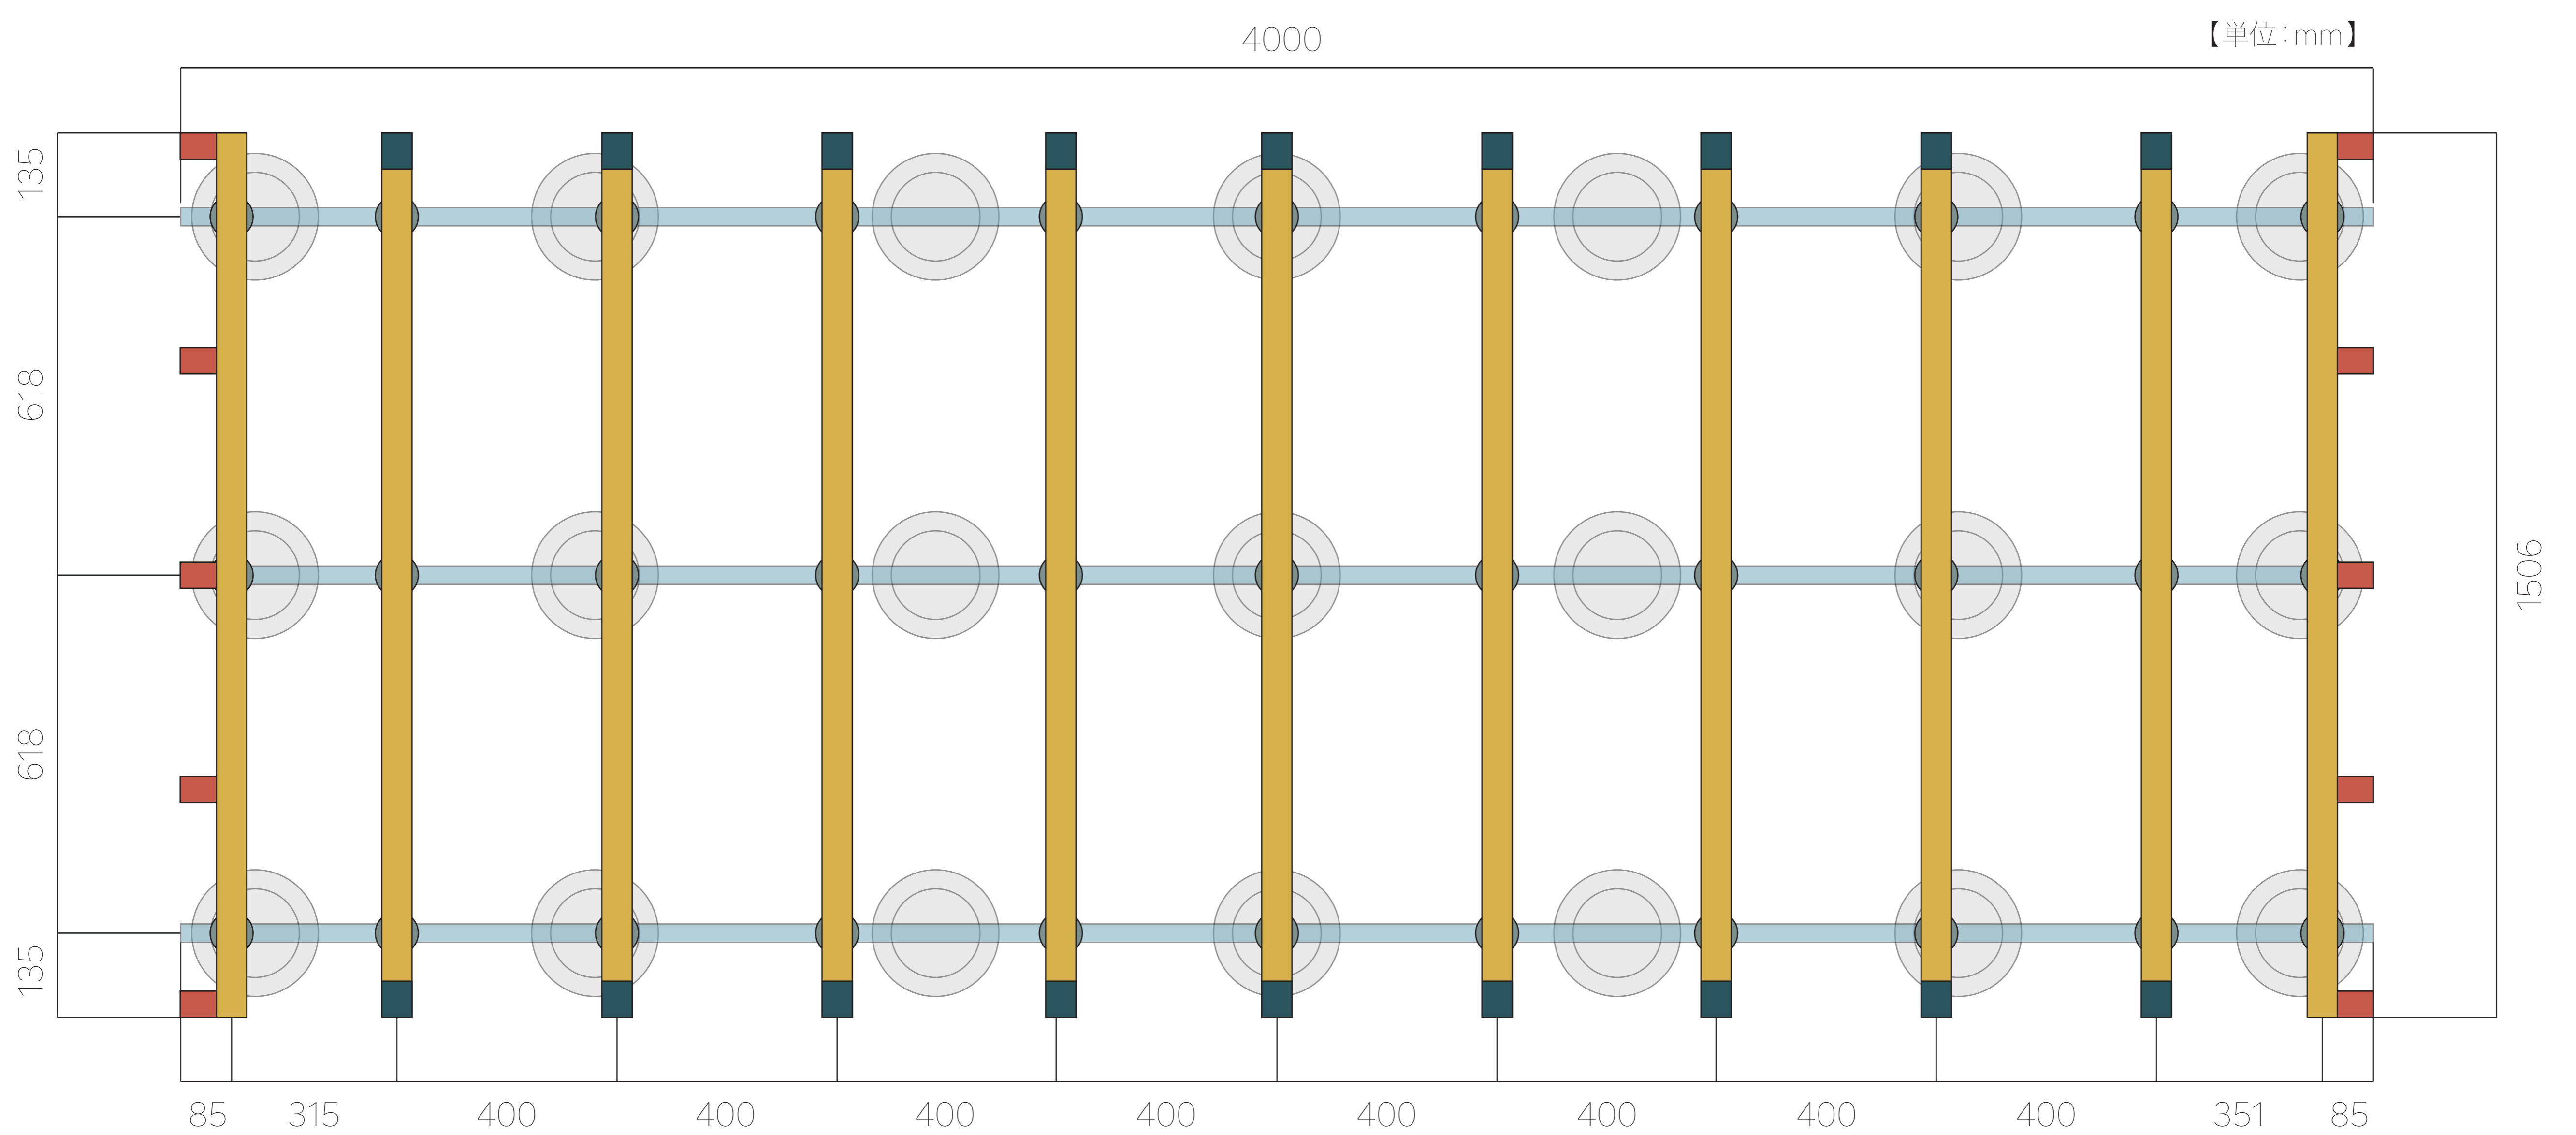

SIZE 4000×1506

根太セット [単位:mm]

束と1段目の根太の配置

SIZE 4000×1506

根太セット [単位:mm]

2段目の根太の配置

- … 幕板取付金具 根太下 A
- … 幕板取付金具 根太側面 B

幕板取り付け金具の位置表示は参考です。幕板の有無や他の条件などにより必要に応じて変更してください。