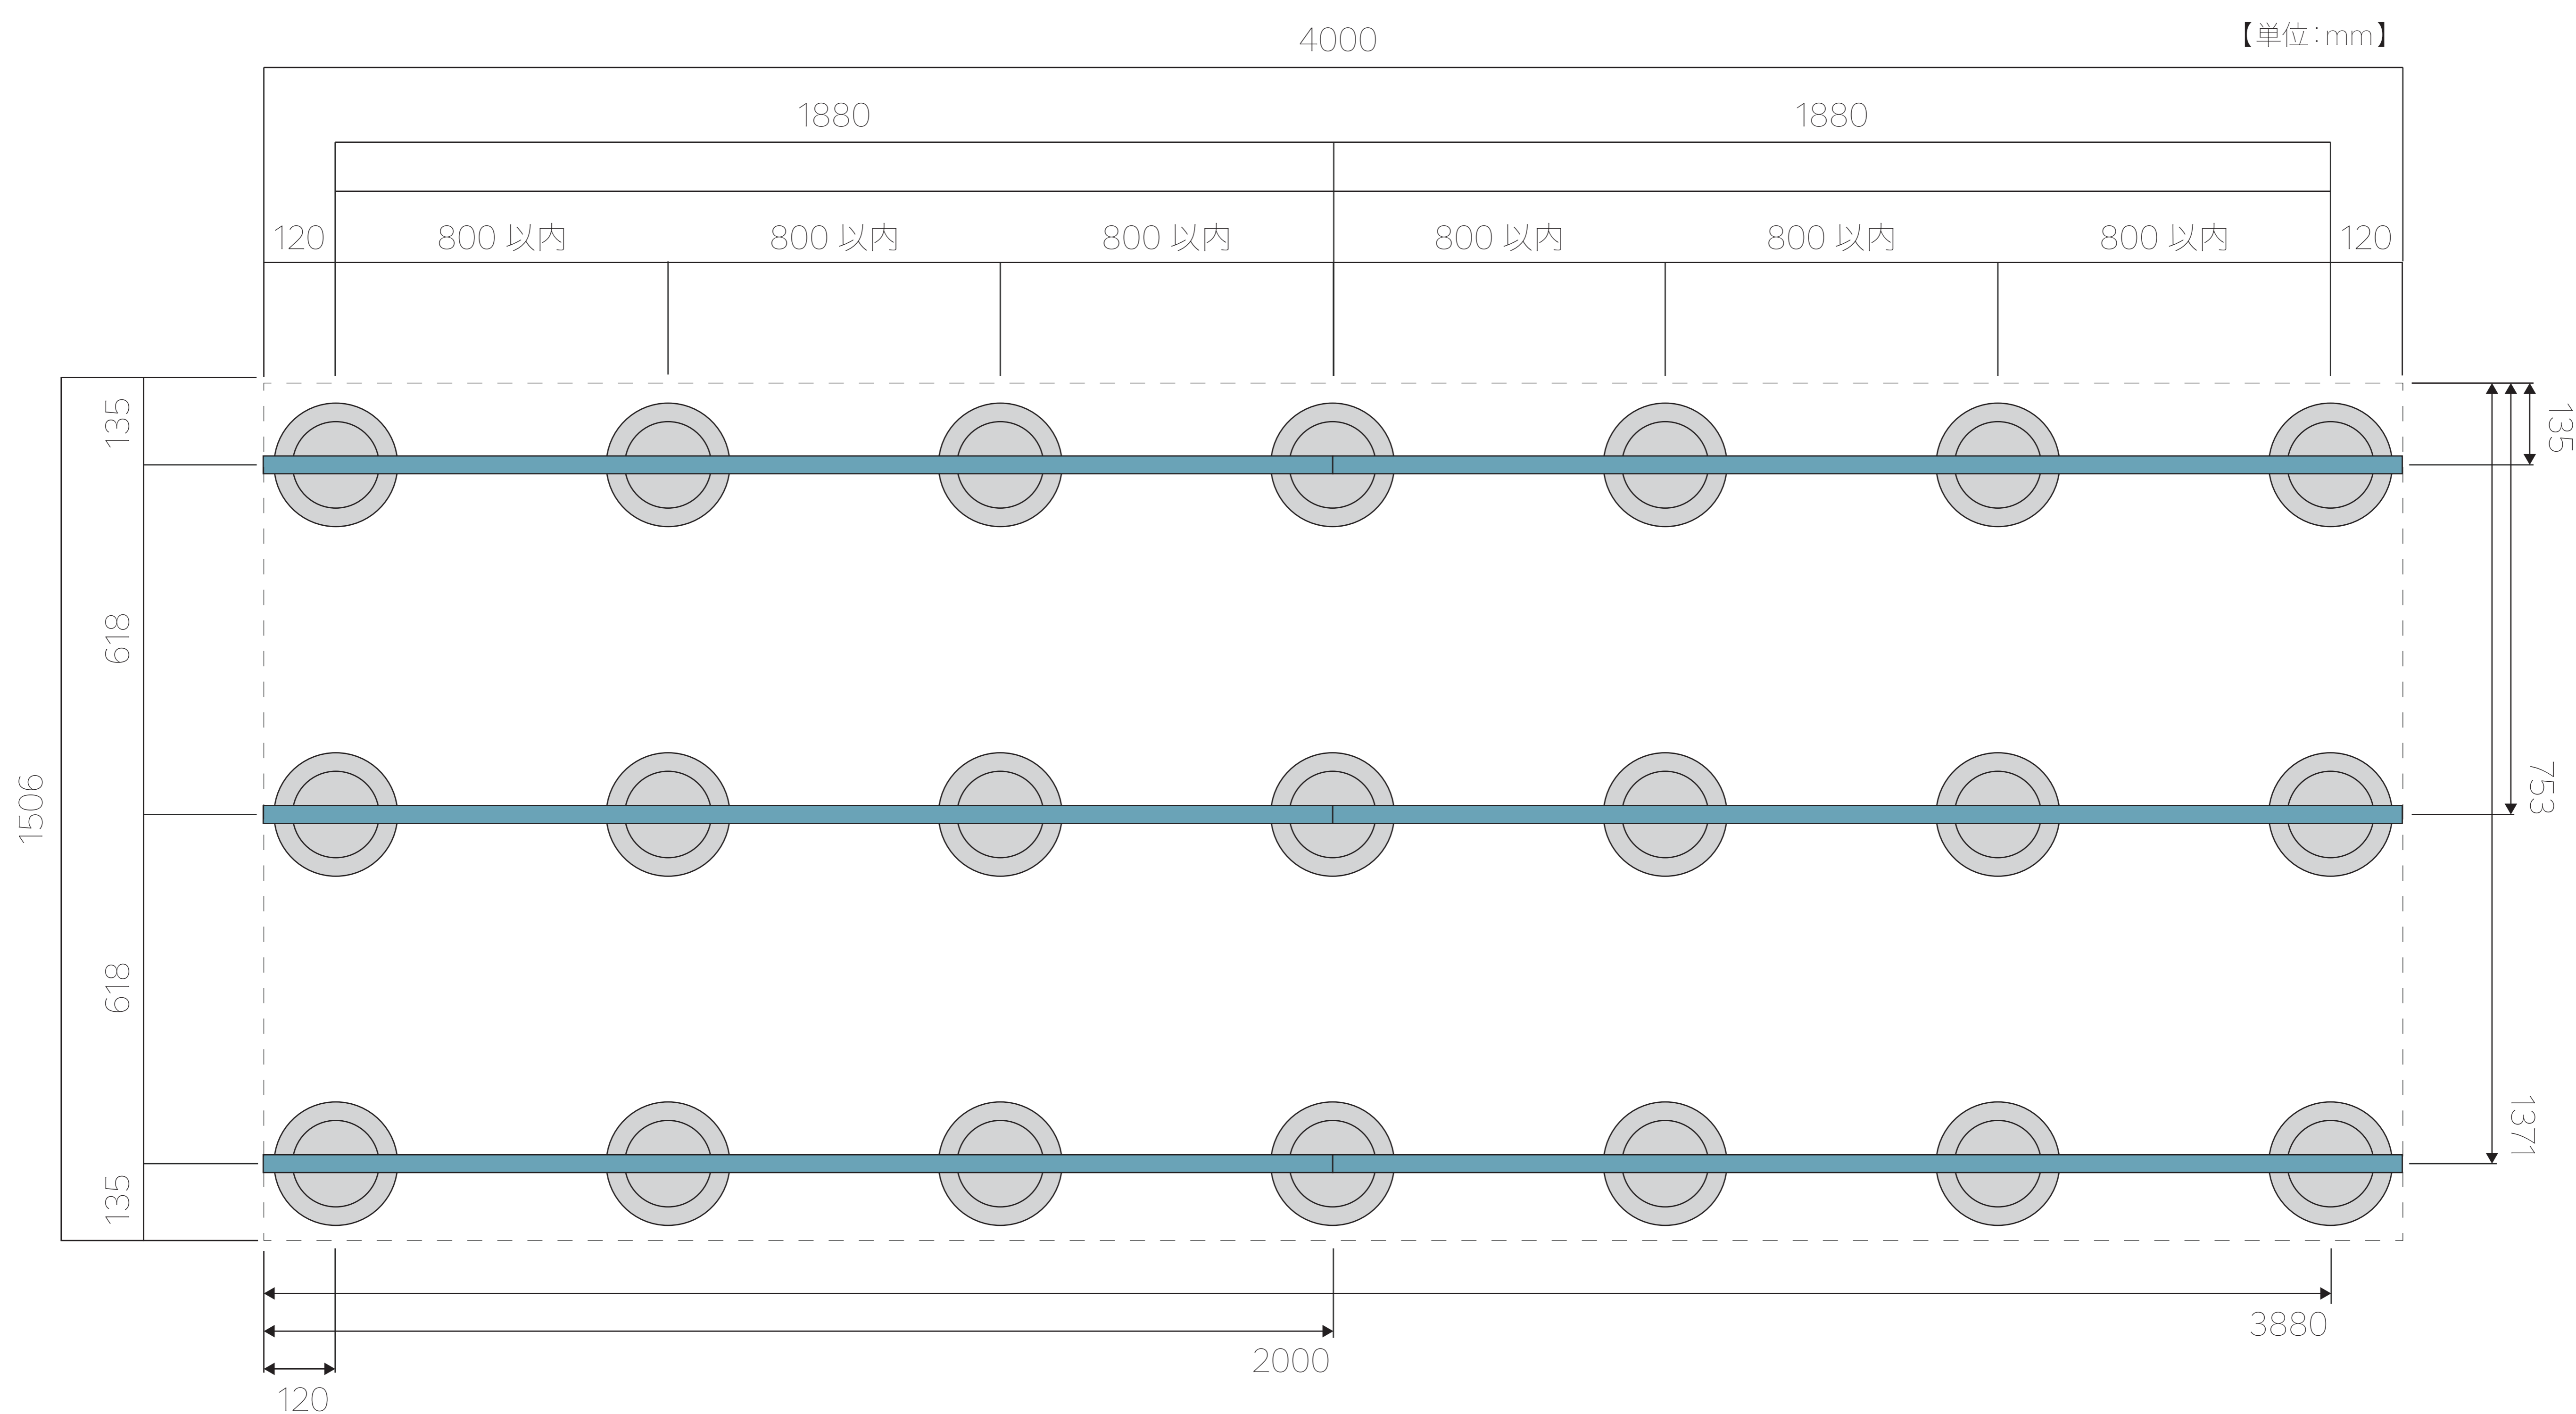

SIZE 4000×1506

根太セット [単位:mm]

束と1段目の根太の配置

SIZE 4000×1506

根太セット [単位:mm]

2段目の根太の配置

- … 幕板取付金具 根太下 A
- … 幕板取付金具 根太側面 B

幕板取り付け金具の位置表示は参考です。幕板の有無や他の条件などにより必要に応じて変更してください。