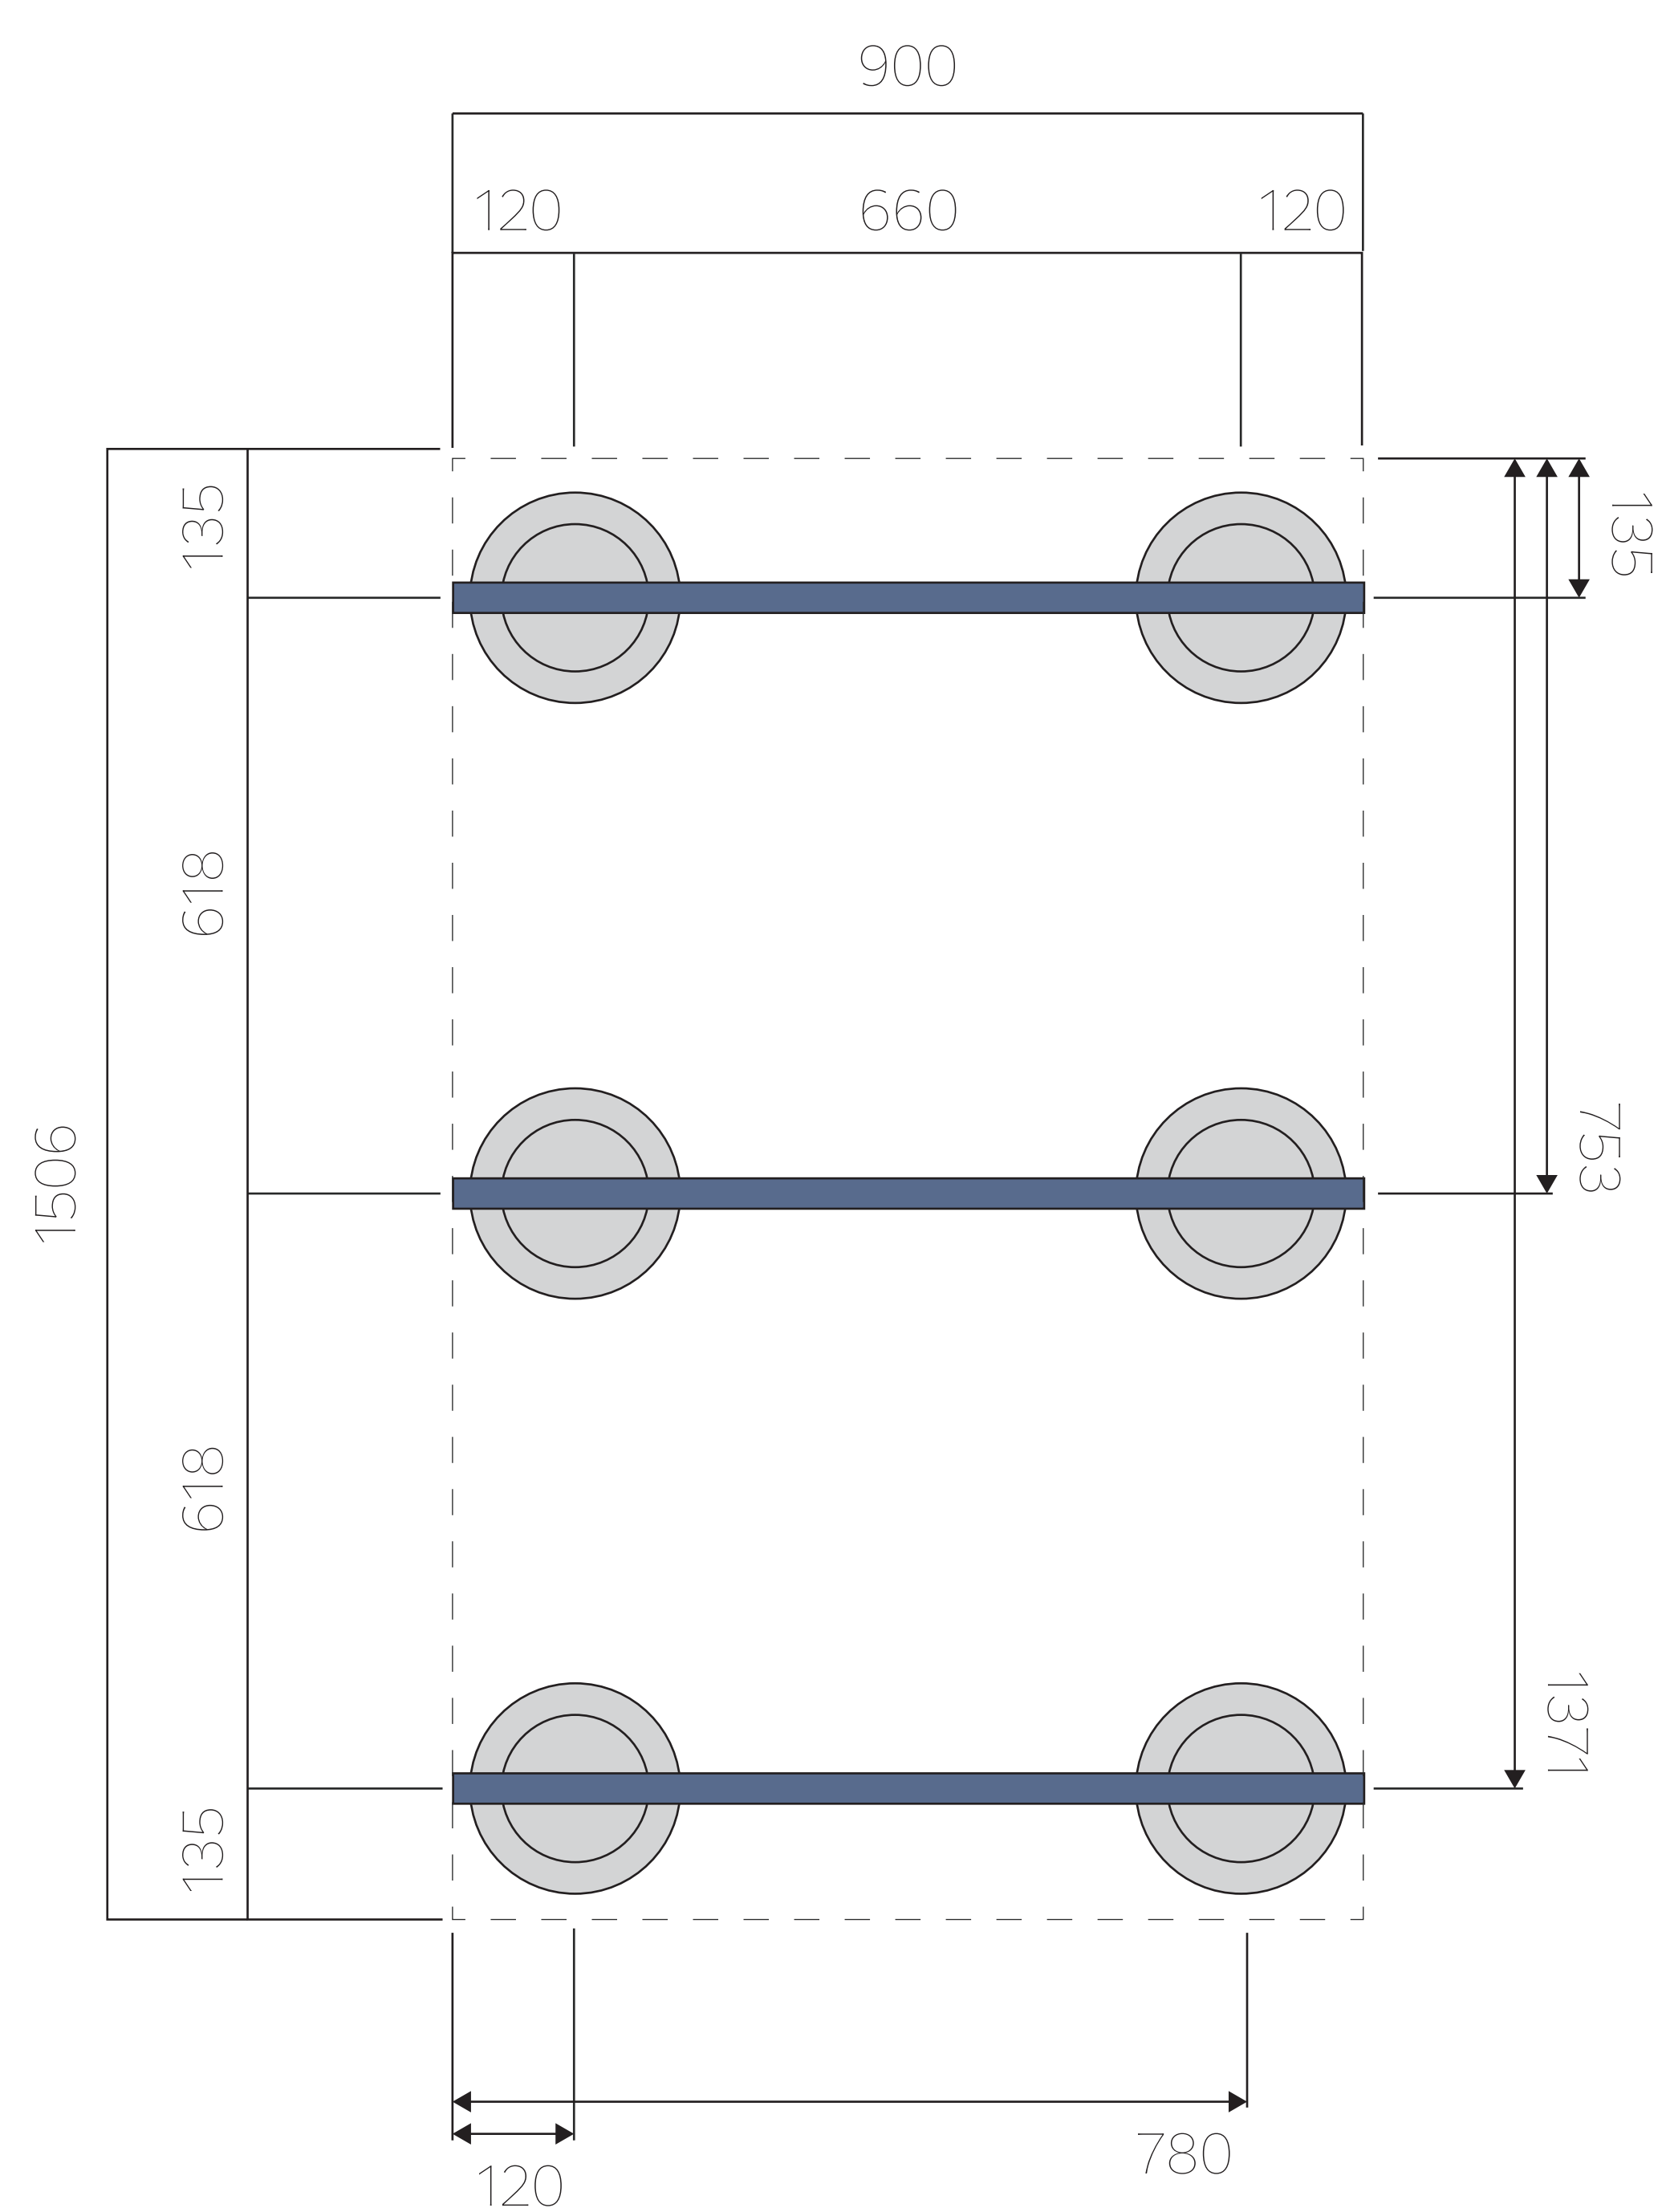

SIZE 900×1506

根太セット [単位:mm]

束と1段目の根太の配置

根太のサイズ

900mm

SIZE 900×1506

根太セット [単位:mm]

2段目の根太の配置

根太のサイズ

1506mm

■ … 幕板取付金具 根太下 A

■ … 幕板取付金具 根太側面 B

幕板取り付け金具の位置表示は参考です。幕板の有無や他の条件などにより必要に応じて変更してください。