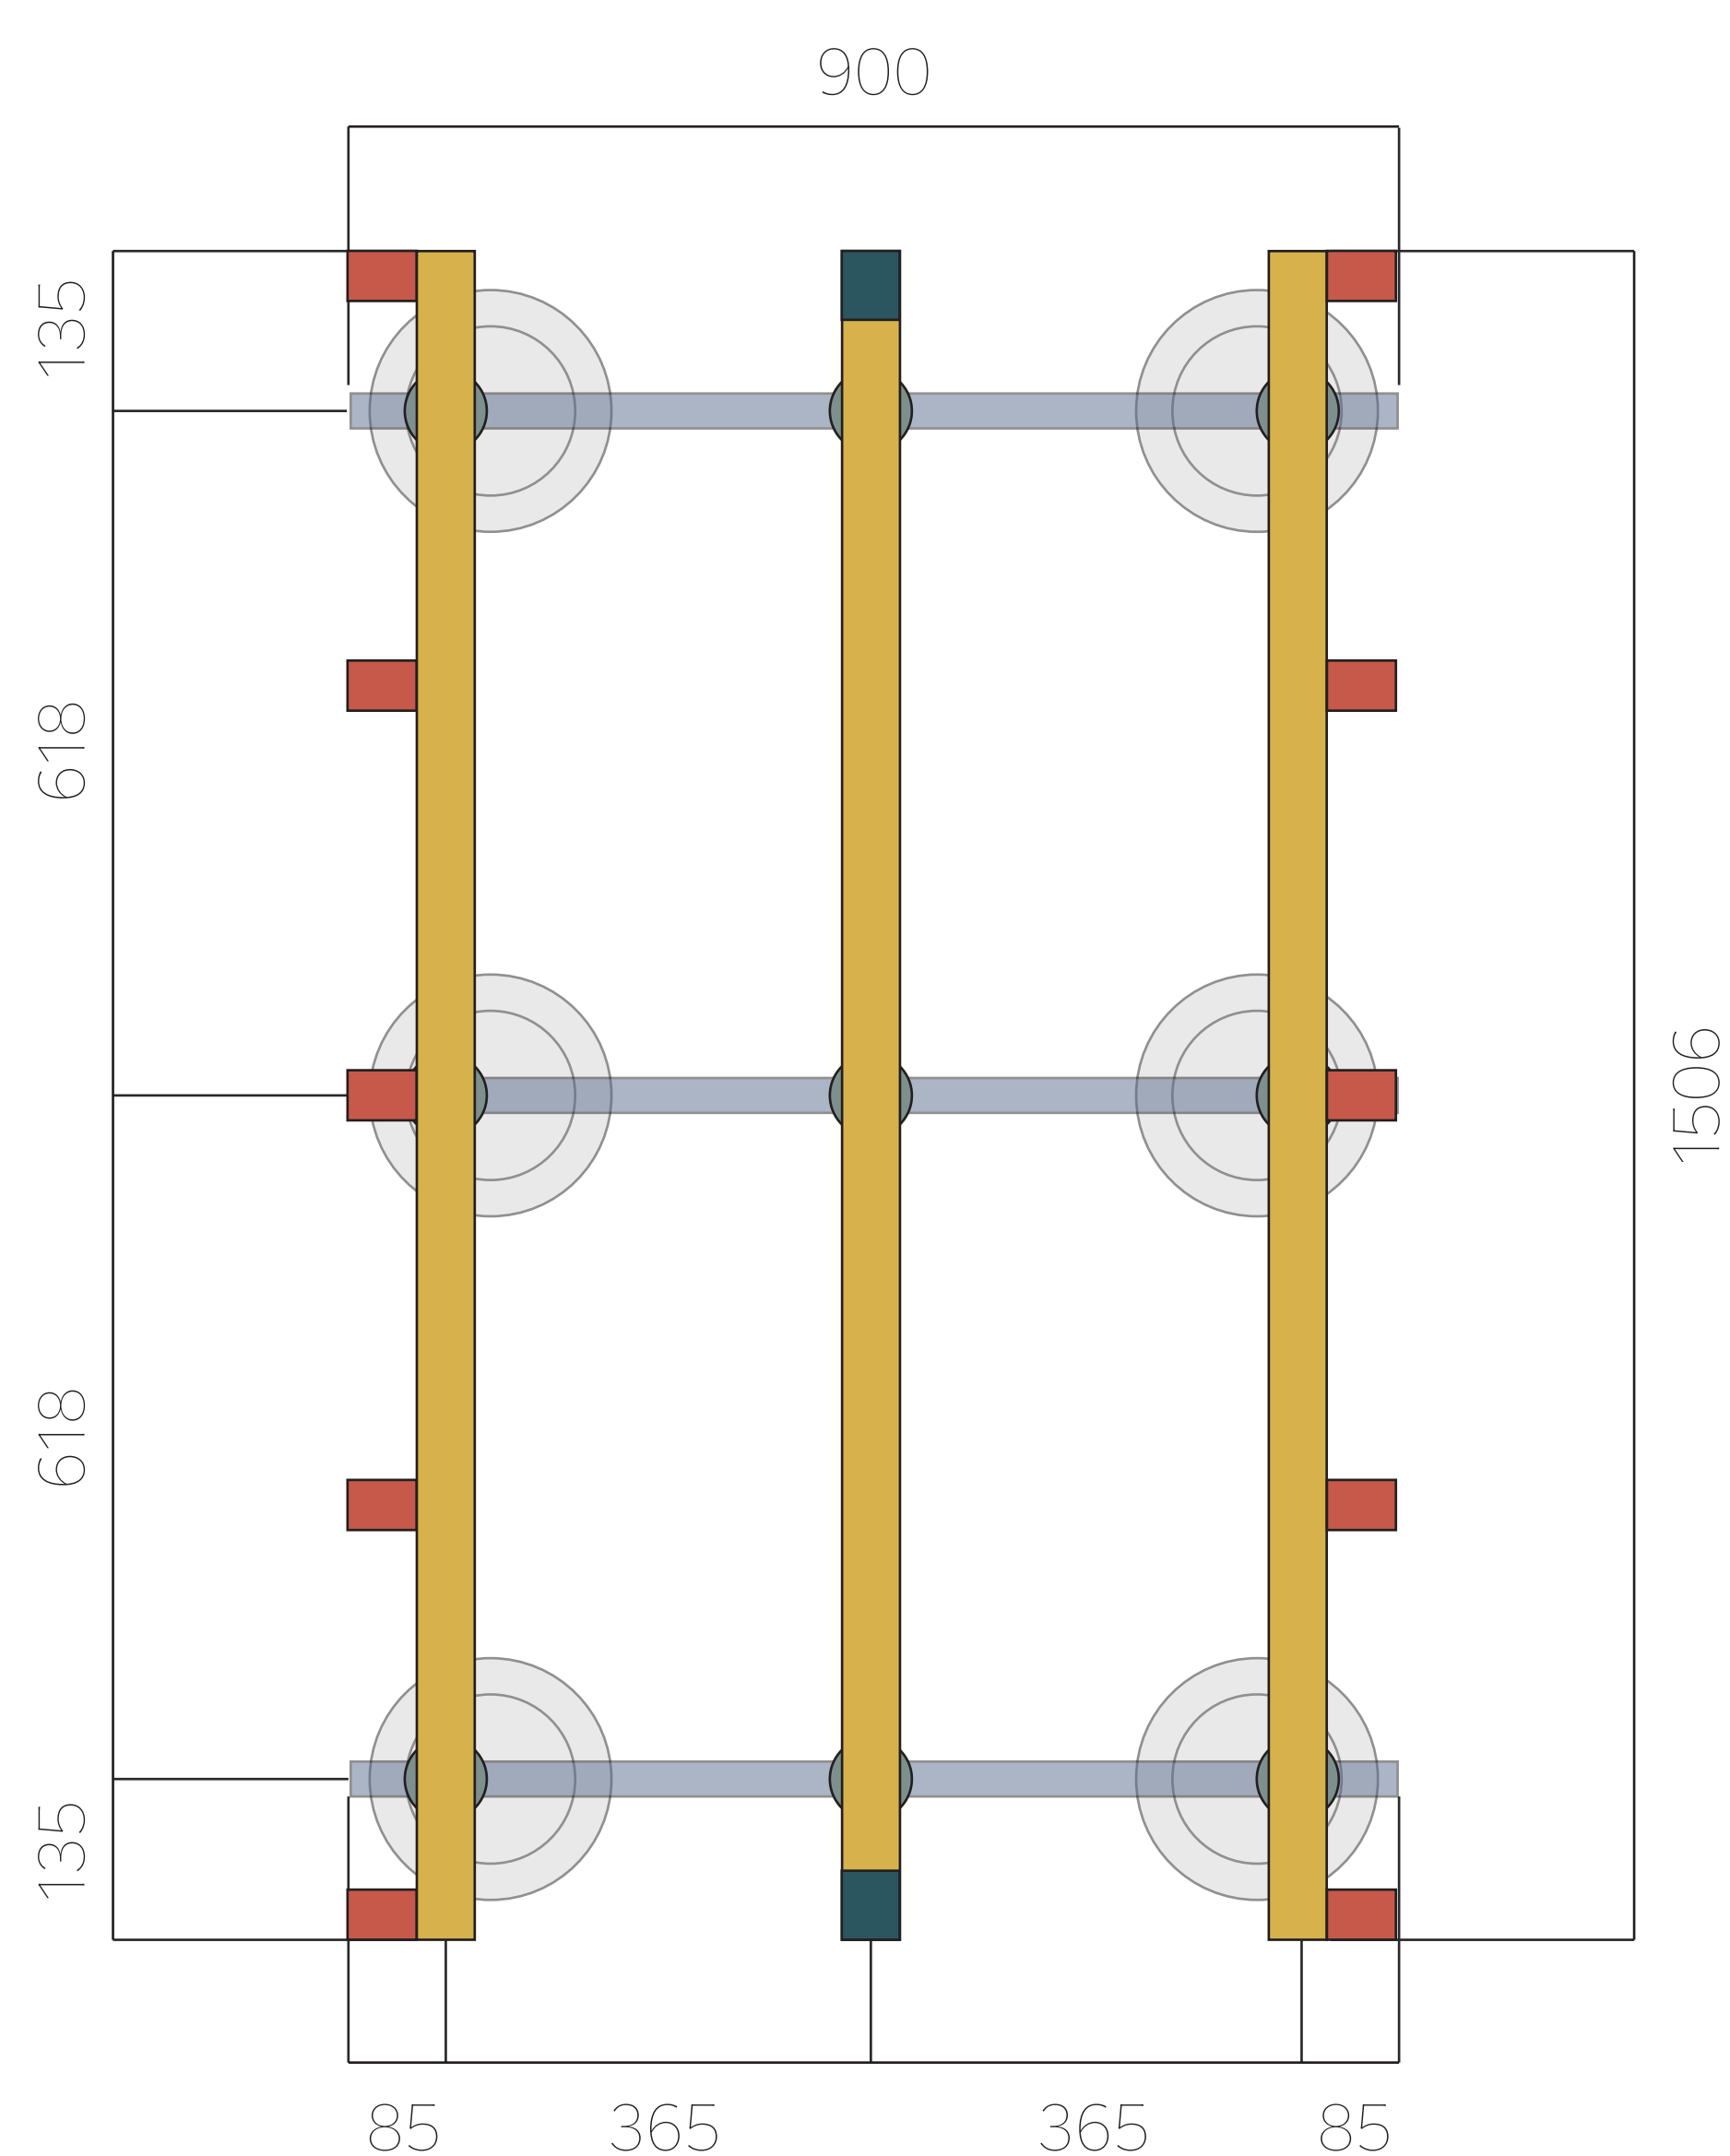

SIZE 900×1506

根太セット [単位:mm]

束と1段目の根太の配置

根太のサイズ

900mm

SIZE 900×1506

根太セット [単位:mm]

2段目の根太の配置

根太のサイズ

1506mm

■ … 幕板取付金具 根太下 A

■ … 幕板取付金具 根太側面 B

幕板取り付け金具の位置表示は参考です。幕板の有無や他の条件などにより必要に応じて変更してください。