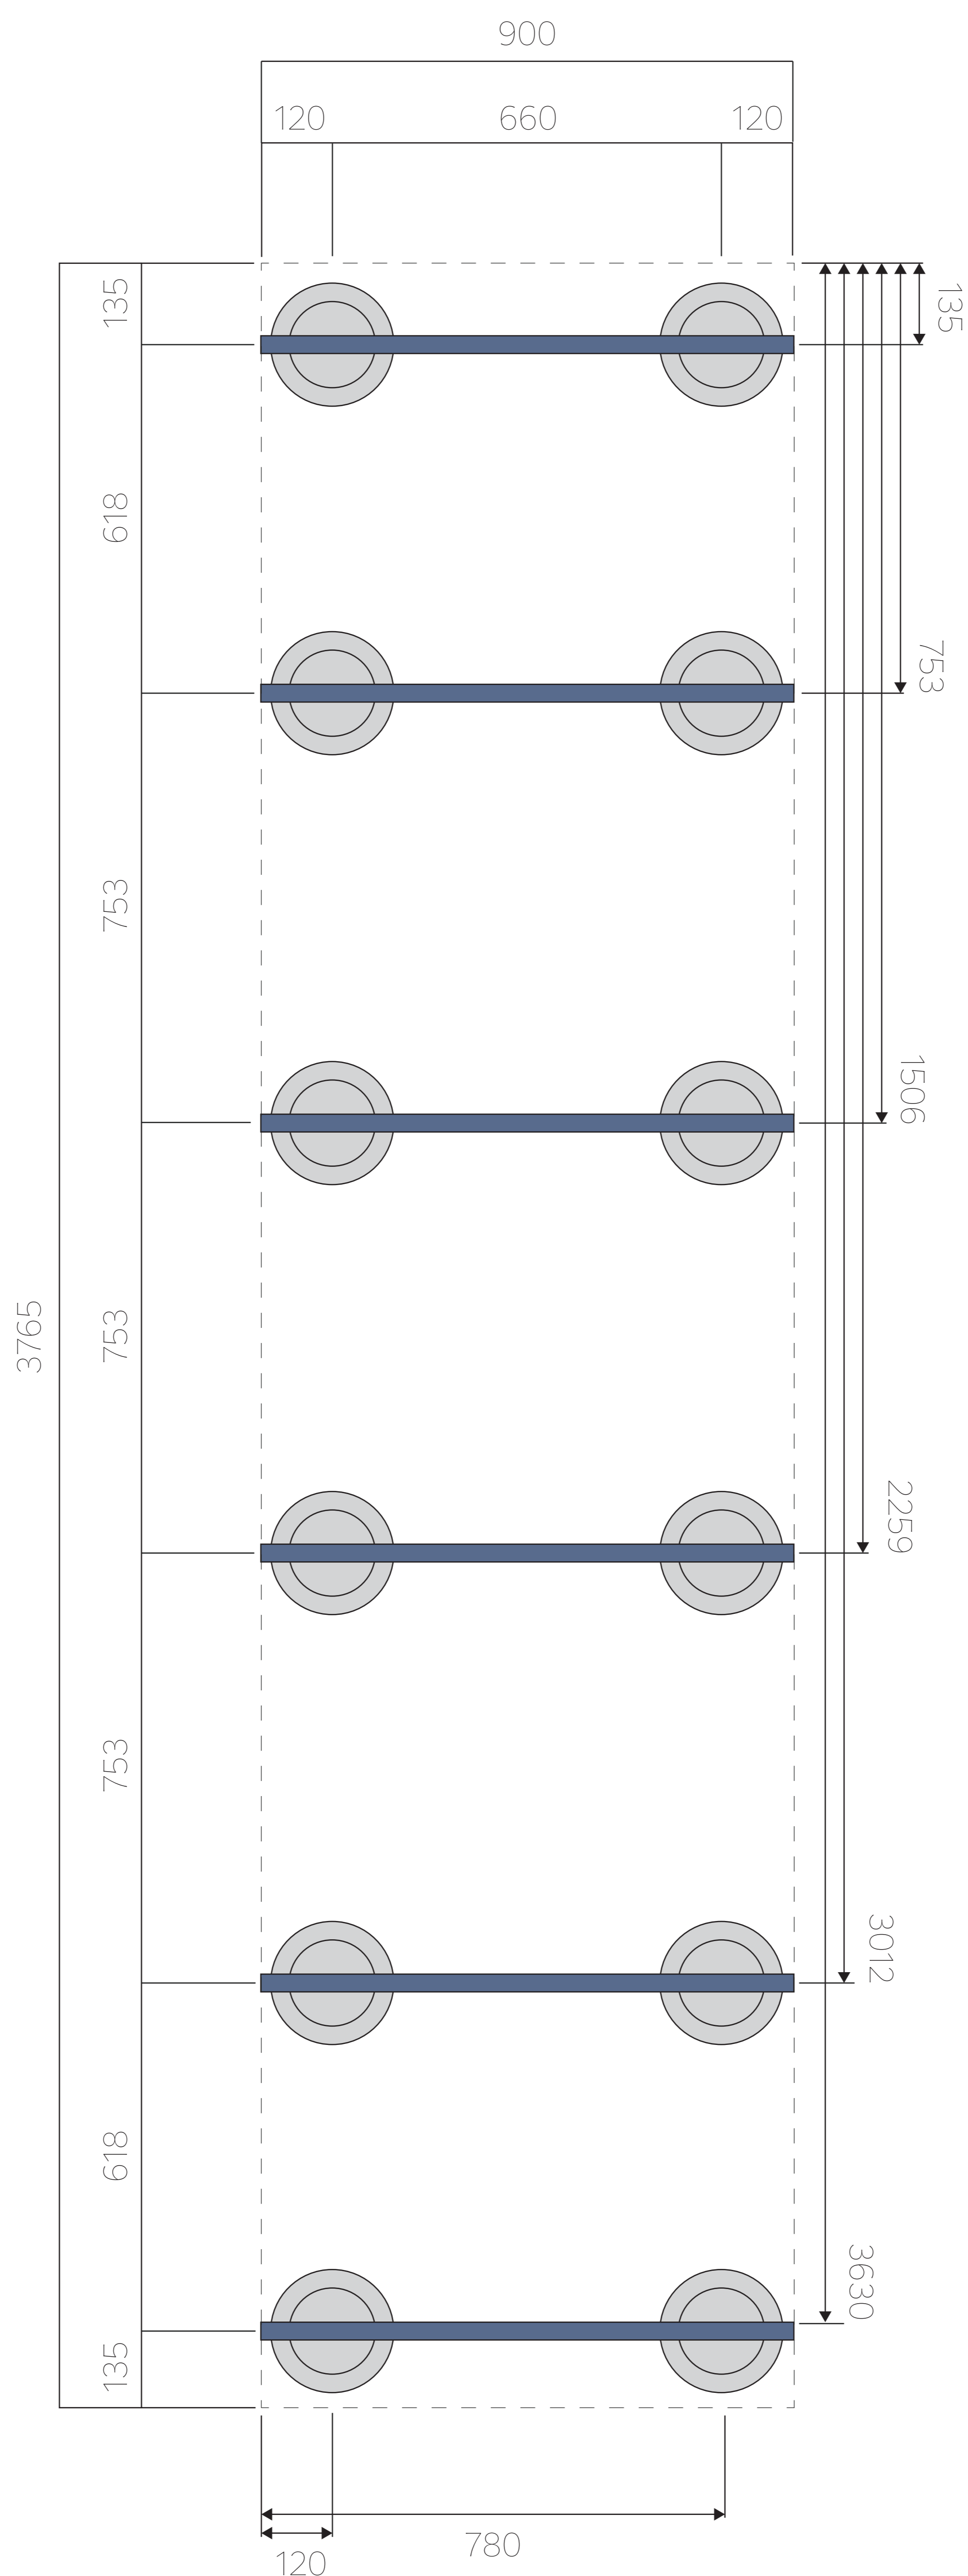

SIZE 900×3765

根太セット [単位:mm]

束と1段目の根太の配置

根太のサイズ

900mm

SIZE 900×3765

根太セット [単位:mm]

2段目の根太の配置

根太のサイズ

1506mm

753mm

■ … 幕板取付金具 根太下 A

■ … 幕板取付金具 根太側面 B

幕板取り付け金具の位置表示は参考です。幕板の有無や他の条件などにより必要に応じて変更してください。