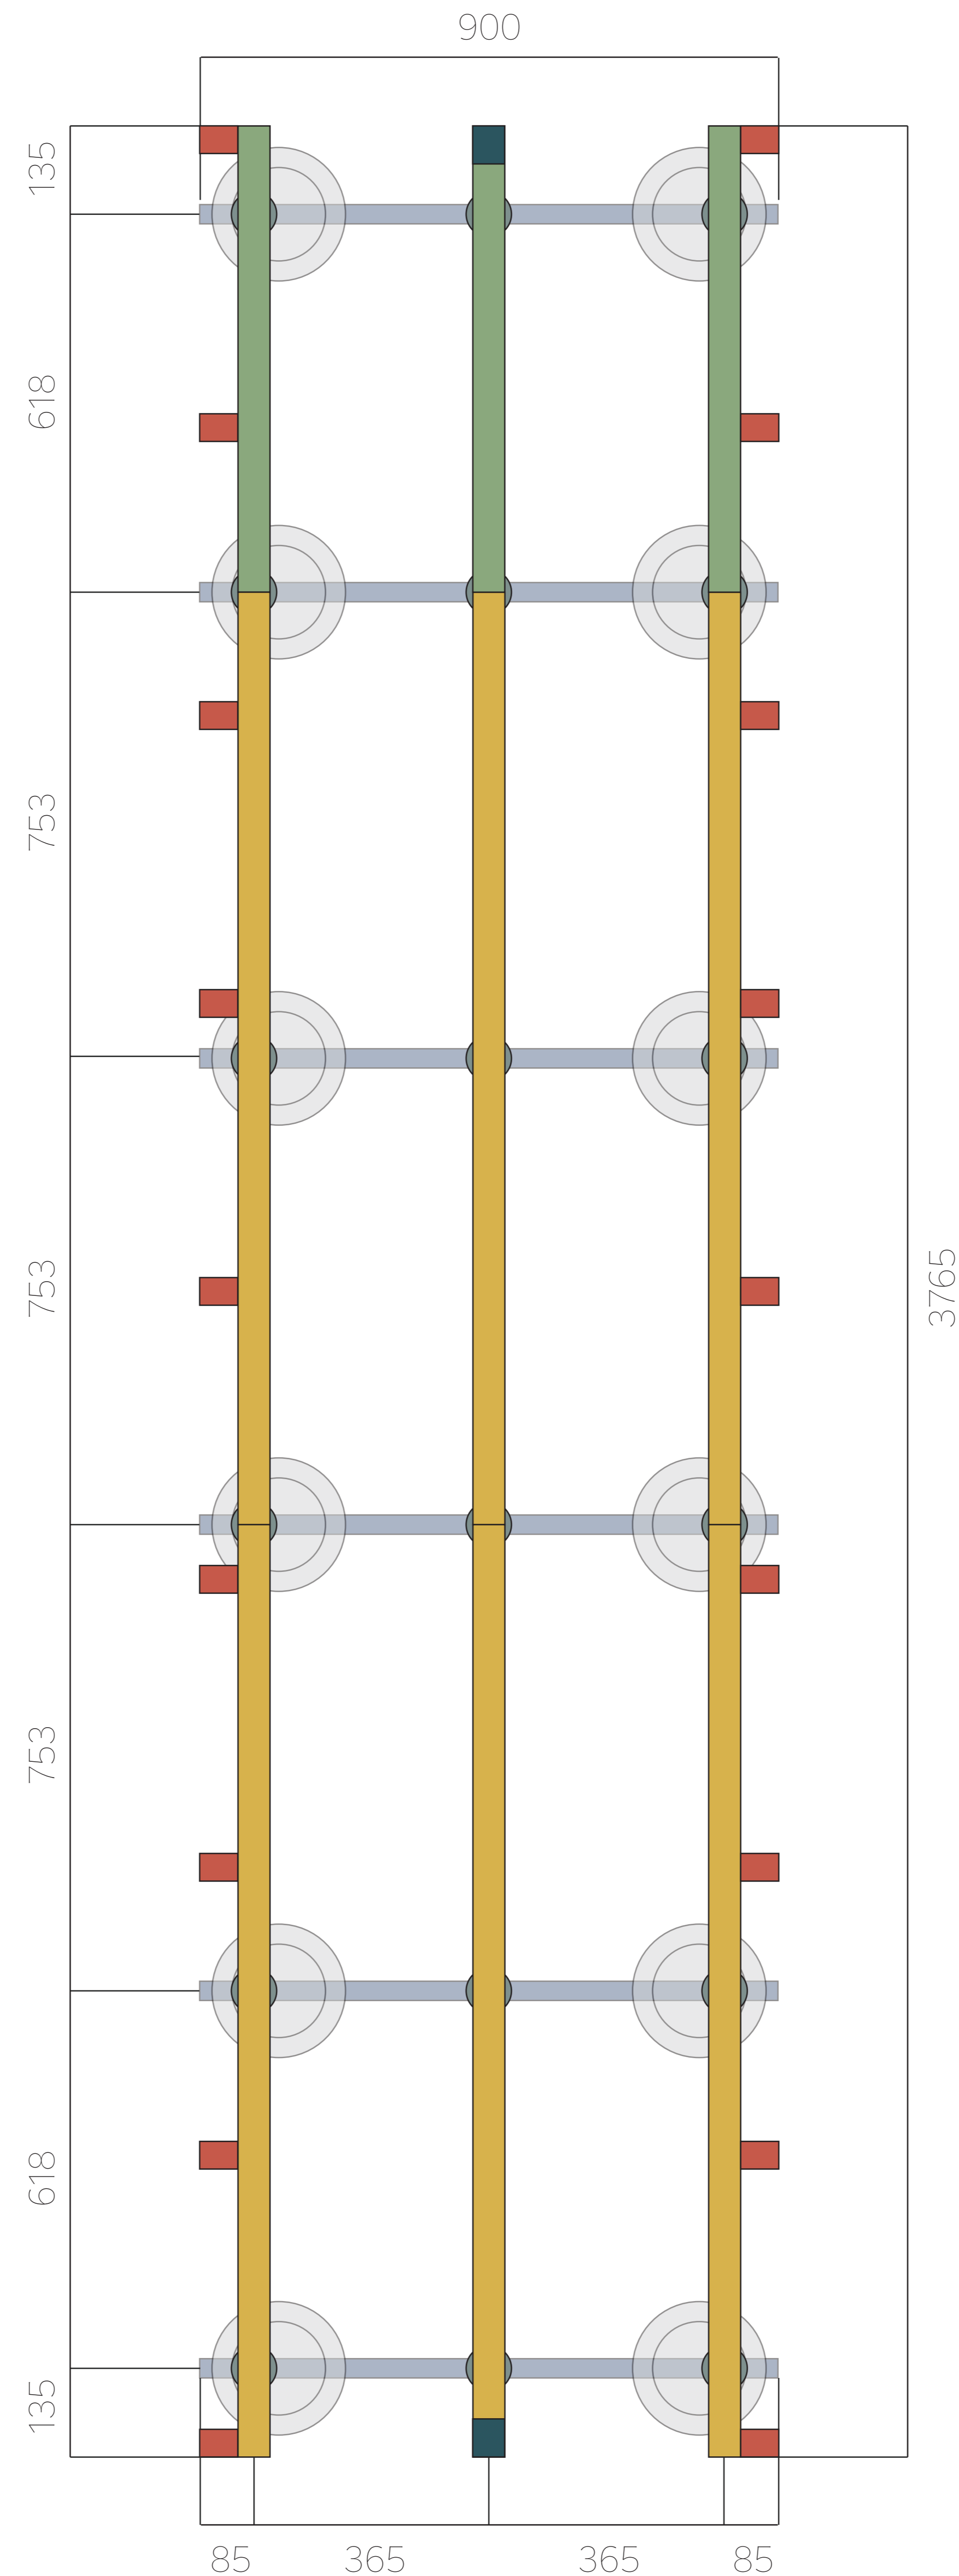

SIZE 900×3765

根太セット [単位:mm]

束と1段目の根太の配置

根太のサイズ

900mm

SIZE 900×3765

根太セット [単位:mm]

2段目の根太の配置

根太のサイズ

1506mm

753mm

■ … 幕板取付金具 根太下 A

■ … 幕板取付金具 根太側面 B

幕板取り付け金具の位置表示は参考です。幕板の有無や他の条件などにより必要に応じて変更してください。