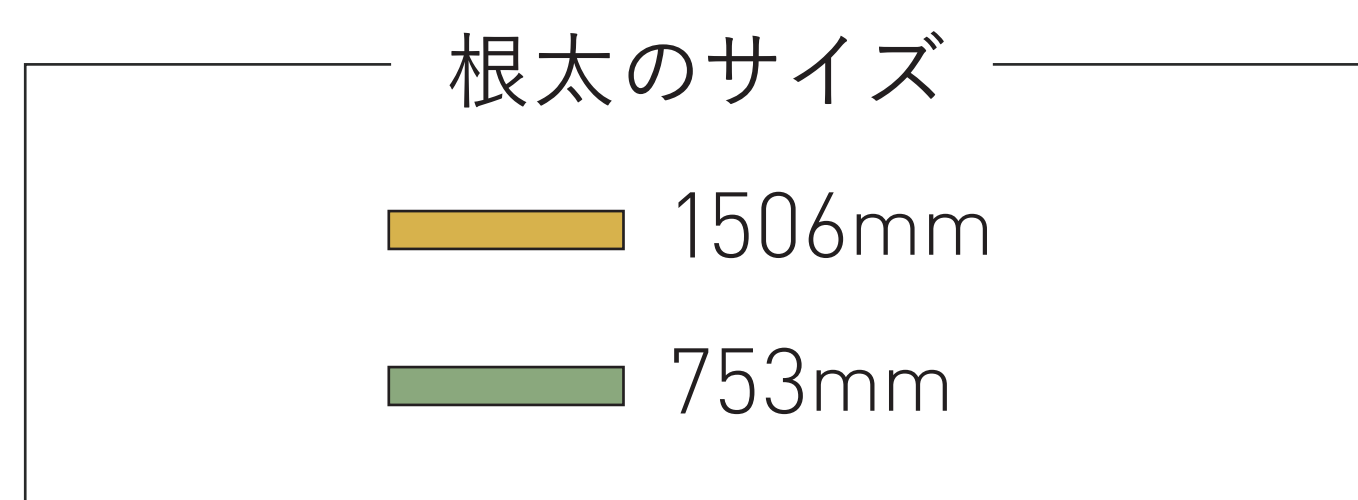

SIZE 1000×3765

根太セット [単位:mm]

束と1段目の根太の配置

根太のサイズ

1000mm

SIZE 1000×3765

根太セット [単位:mm]

2段目の根太の配置

■ … 幕板取付金具 根太下 A

■ … 幕板取付金具 根太側面 B

幕板取り付け金具の位置表示は参考です。幕板の有無や他の条件などにより必要に応じて変更してください。