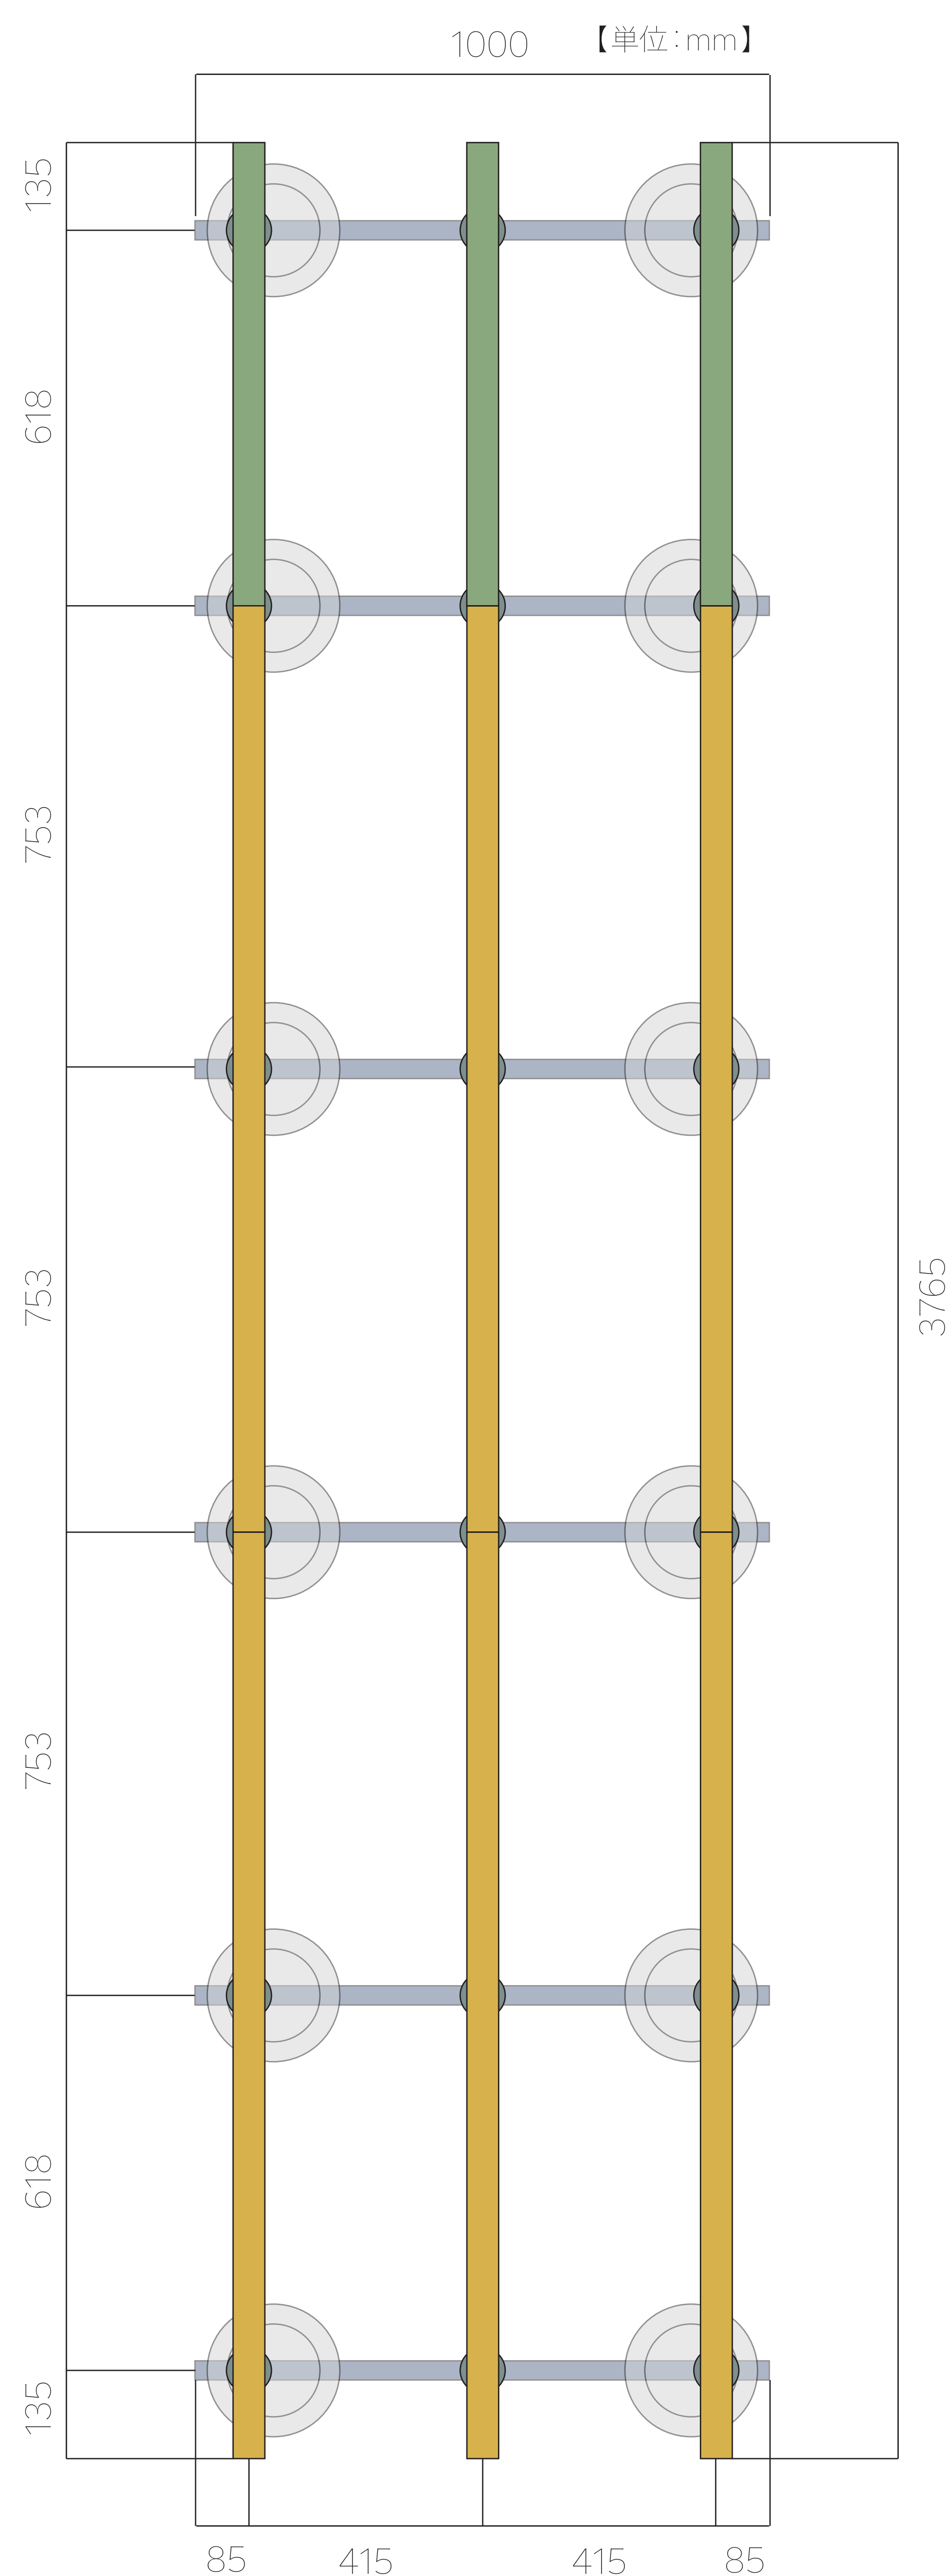

SIZE 1000×3765

根太セット [単位:mm]

束と1段目の根太の配置

根太のサイズ

1000mm

SIZE 1000×3765

根太セット [単位:mm]

2段目の根太の配置

■ … 幕板取付金具 根太下 A

■ … 幕板取付金具 根太側面 B

幕板取り付け金具の位置表示は参考です。幕板の有無や他の条件などにより必要に応じて変更してください。