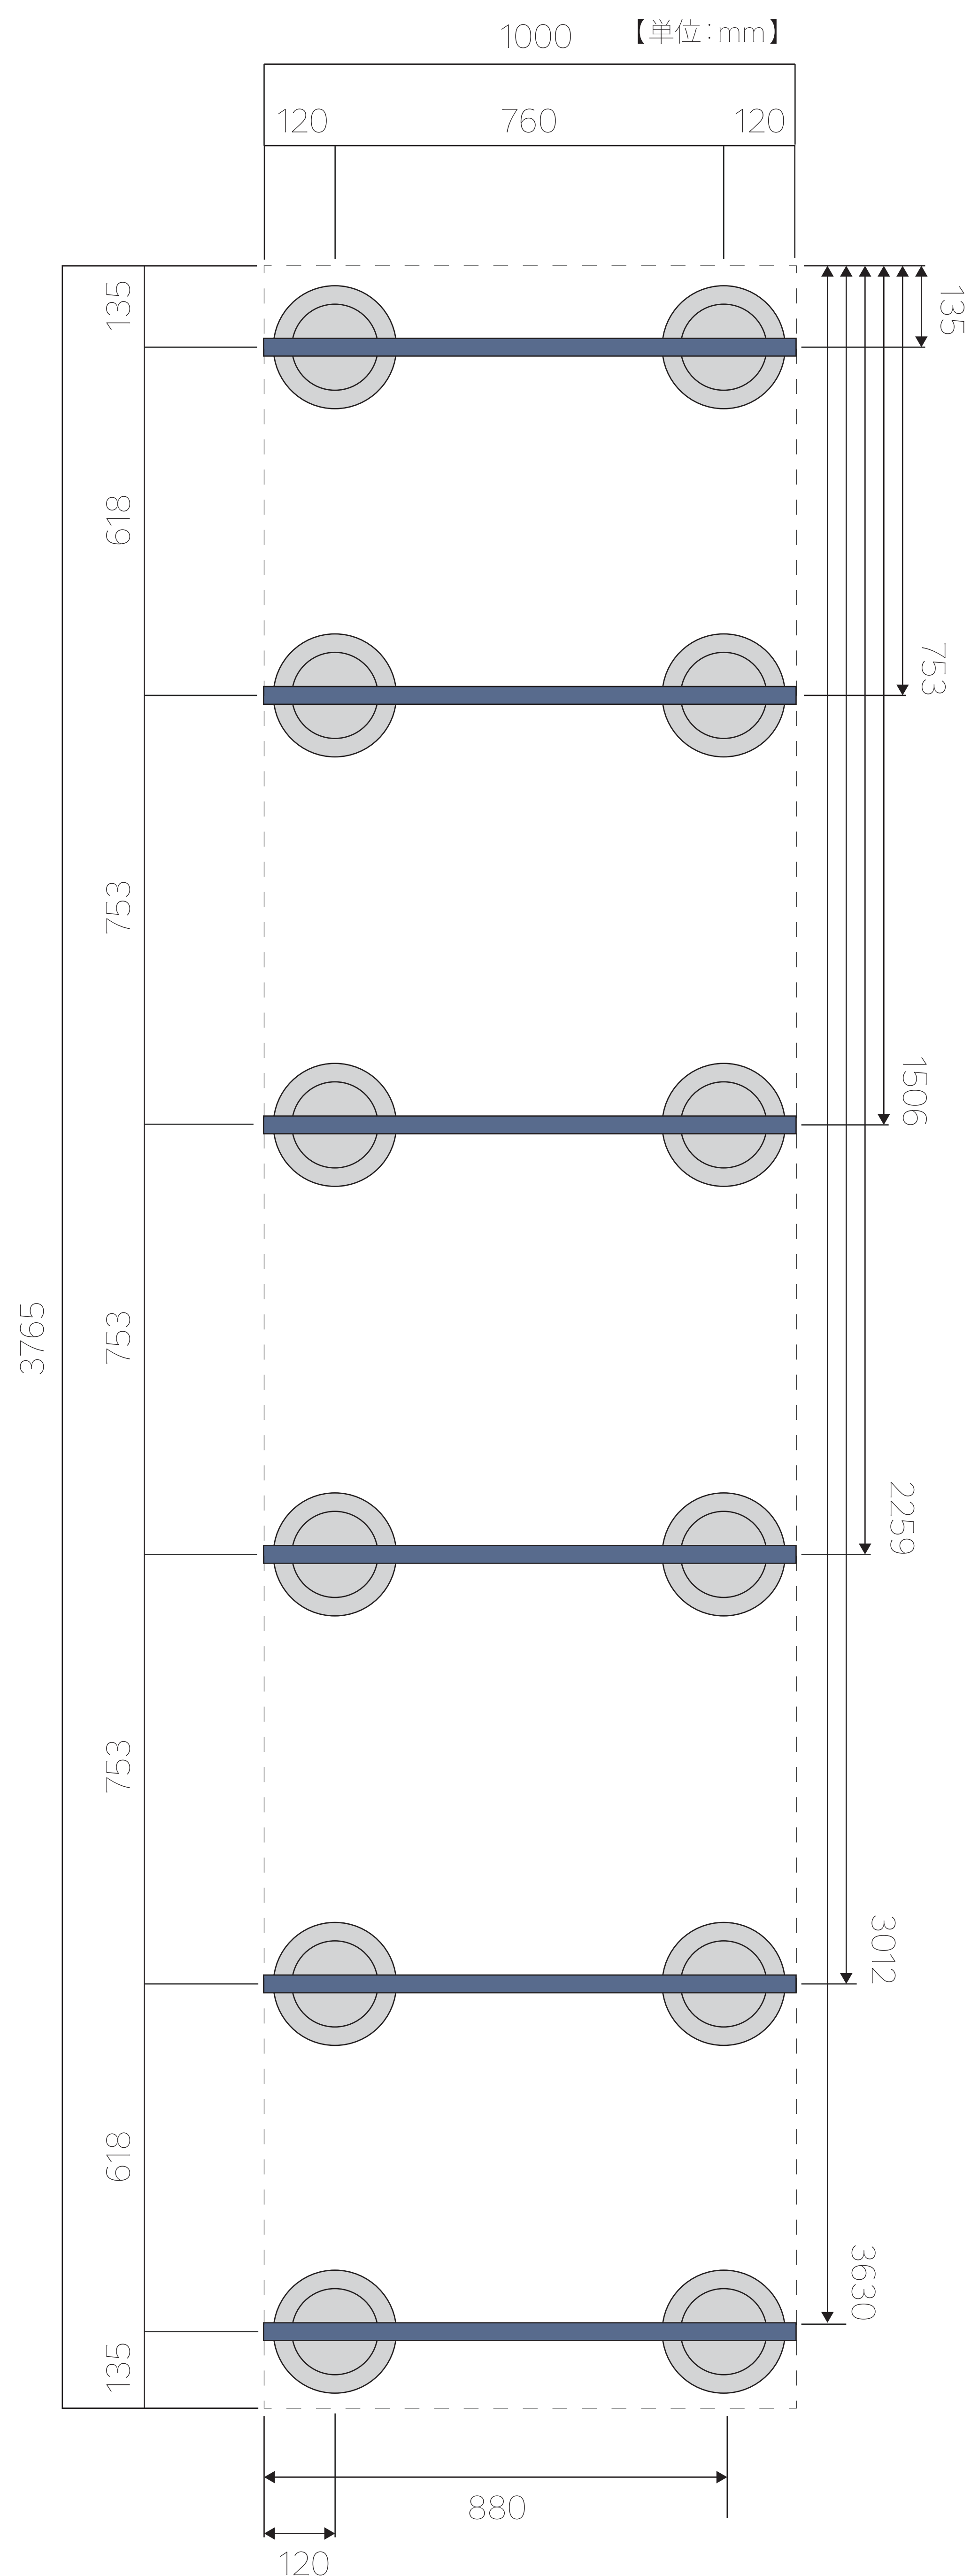

SIZE 1000×3765

根太セット [単位:mm]

束と1段目の根太の配置

根太のサイズ

1000mm

SIZE 1000×3765

根太セット [単位:mm]

2段目の根太の配置

■ … 幕板取付金具 根太下 A

■ … 幕板取付金具 根太側面 B

幕板取り付け金具の位置表示は参考です。幕板の有無や他の条件などにより必要に応じて変更してください。