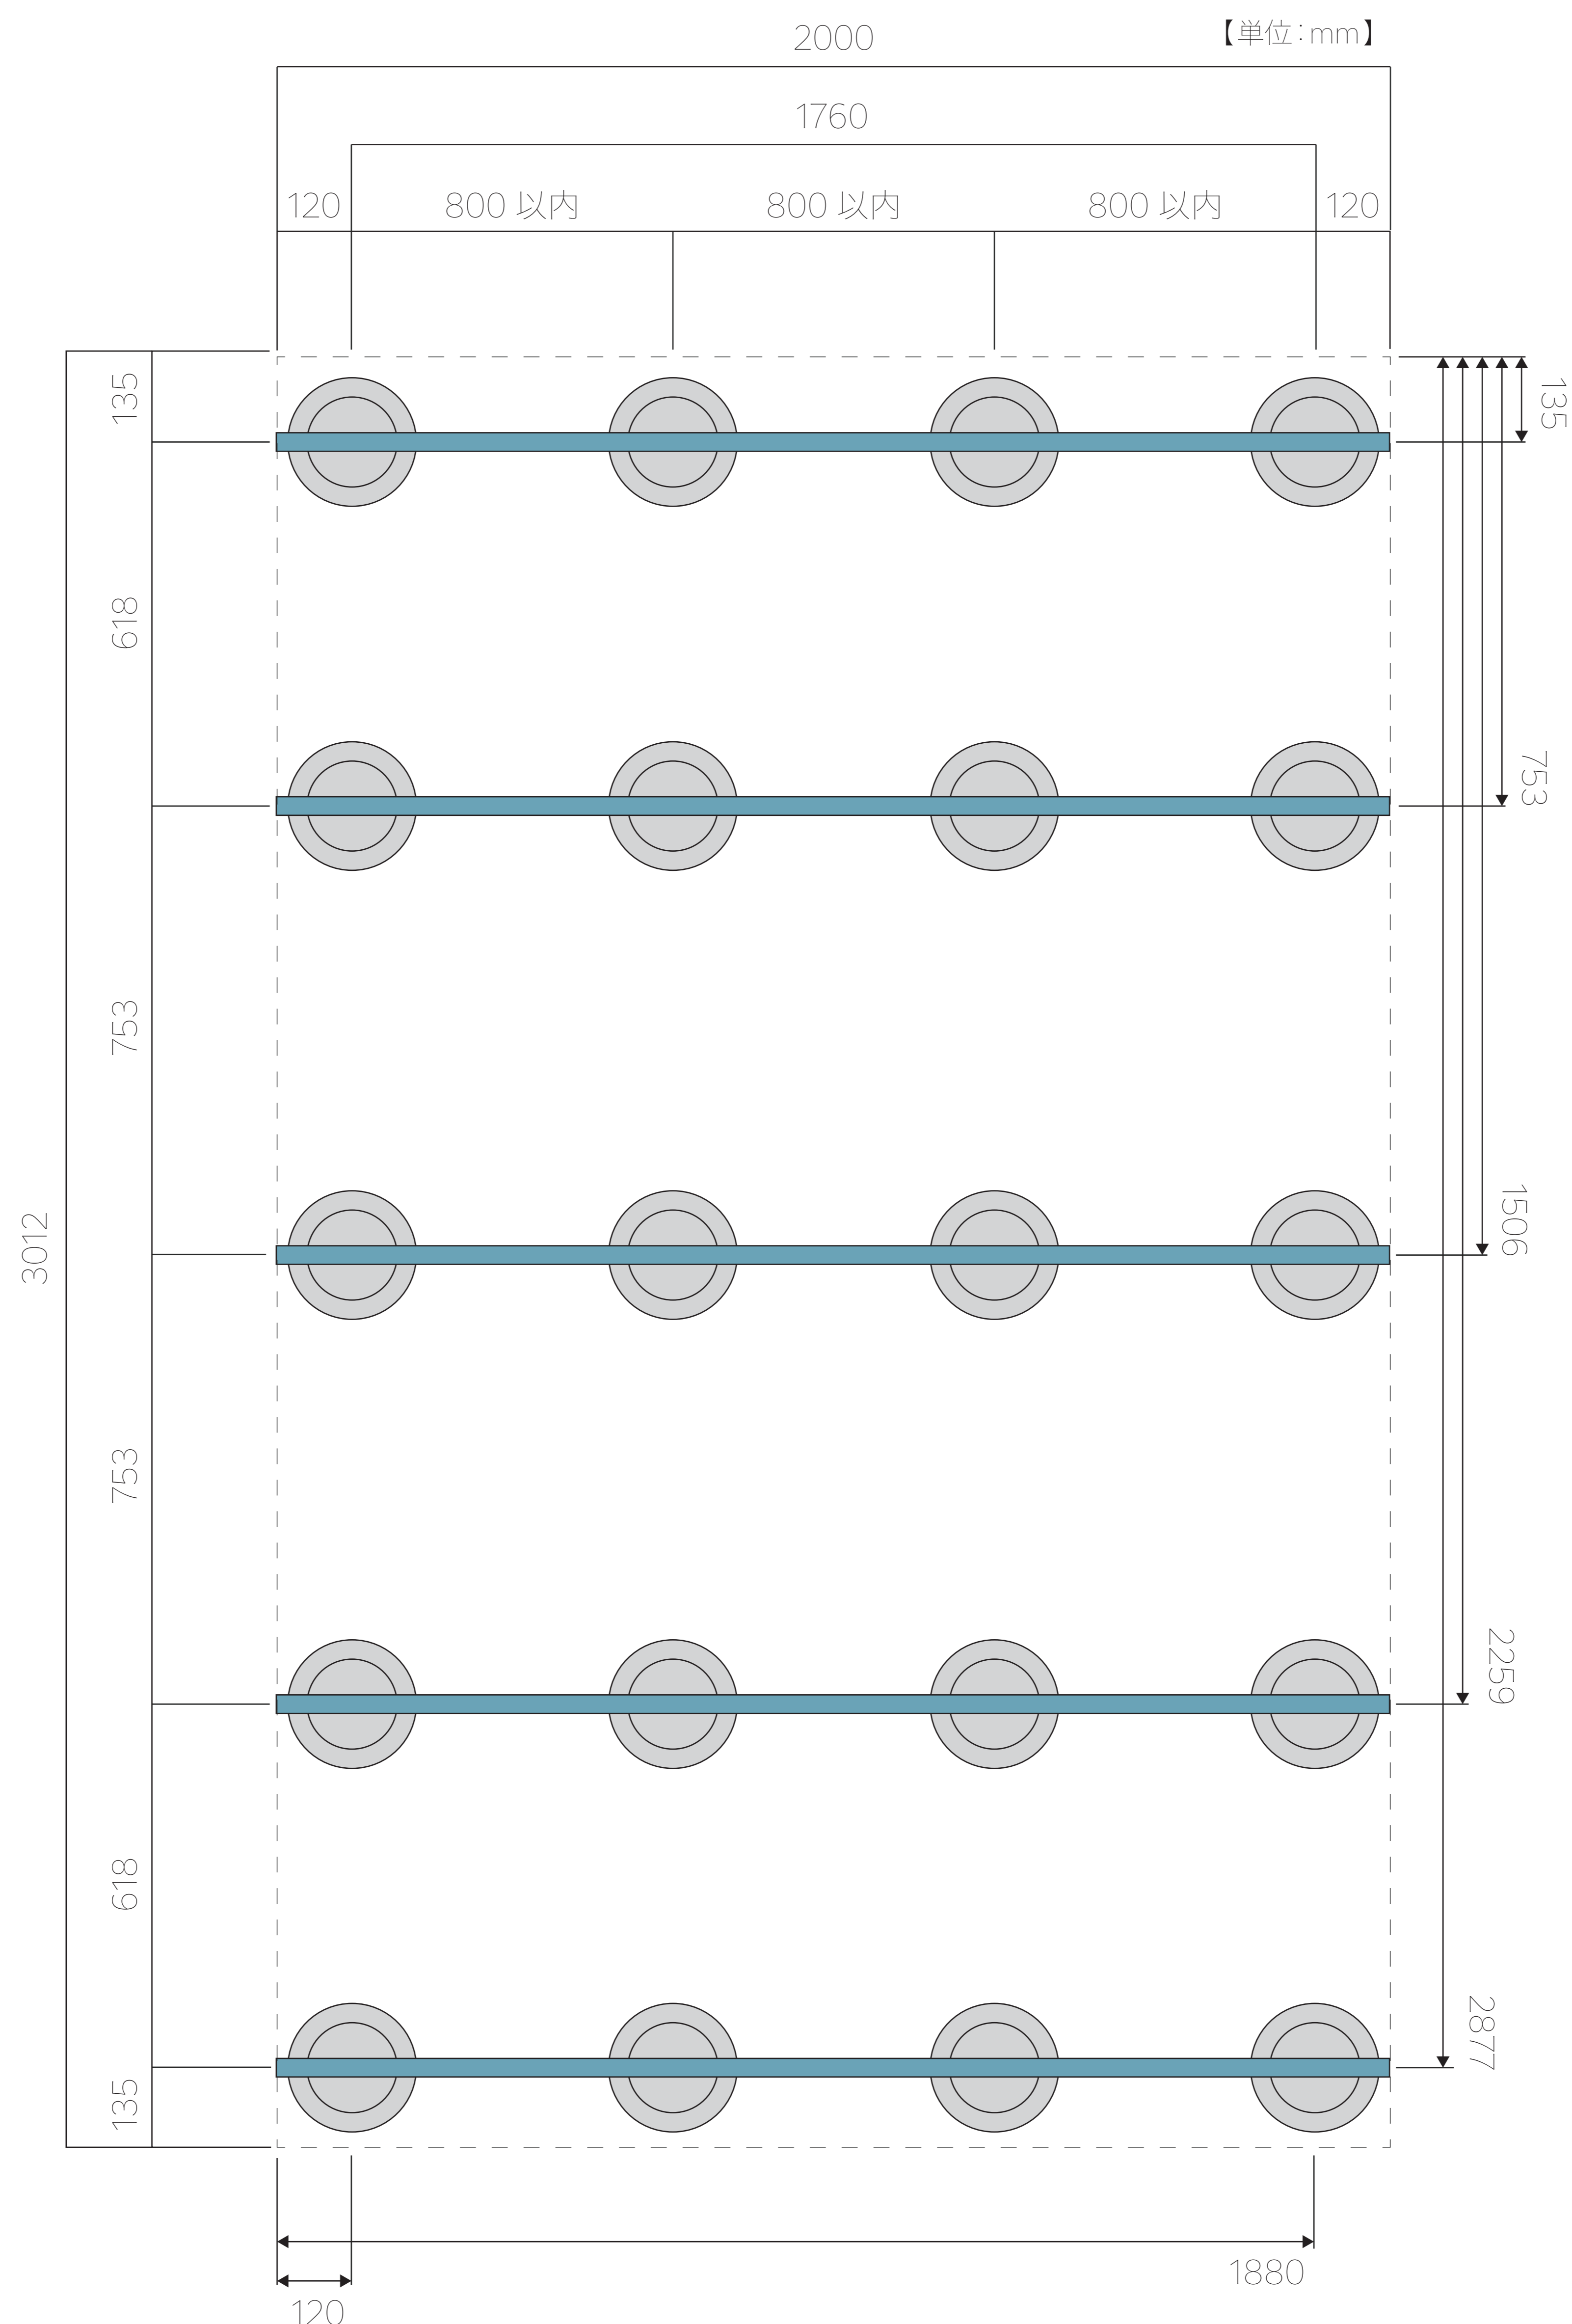

SIZE 2000×3012

根太セット [単位:mm]

束と1段目の根太の配置

根太のサイズ

2000mm

SIZE 2000×3012

根太セット [単位:mm]

2段目の根太の配置

根太のサイズ

1506mm

■ … 幕板取付金具 根太下 A

■ … 幕板取付金具 根太側面 B