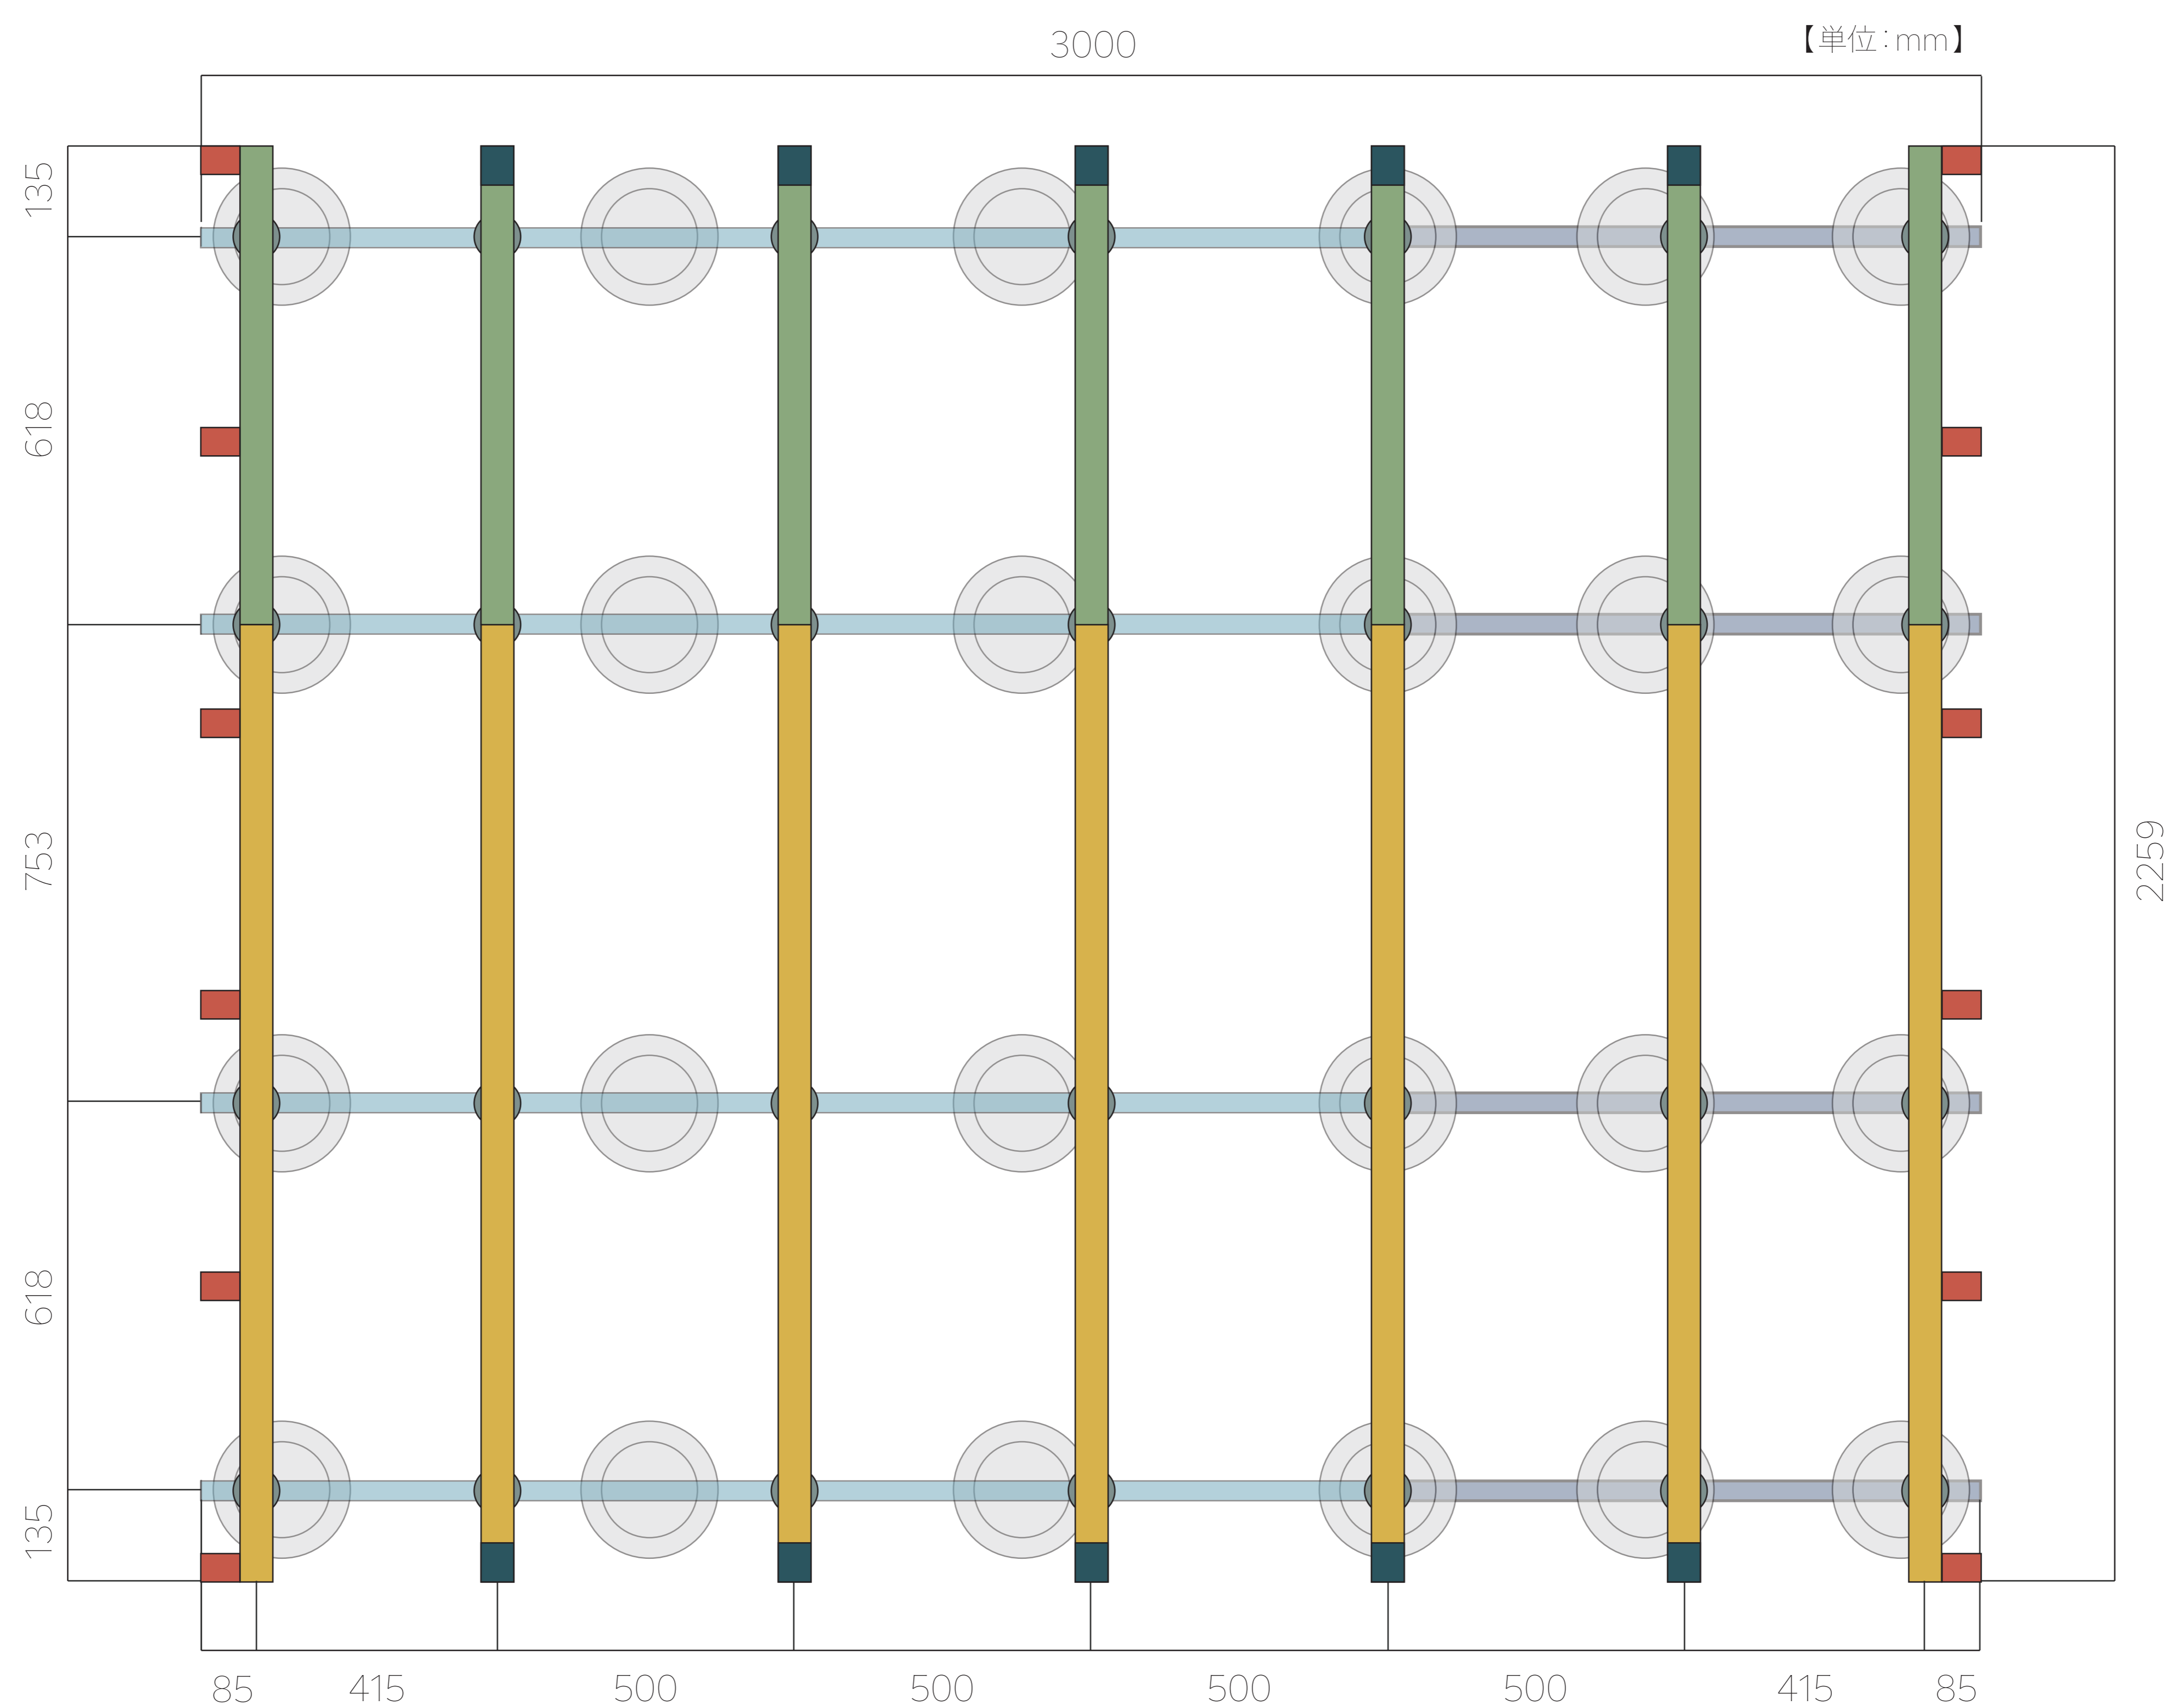

SIZE 3000×2259

根太セット [単位:mm]

束と1段目の根太の配置

SIZE 3000×2259

根太セット [単位:mm]

2段目の根太の配置

■ … 幕板取付金具 根太下 A

■ … 幕板取付金具 根太側面 B

幕板取り付け金具の位置表示は参考です。幕板の有無や他の条件などにより必要に応じて変更してください。