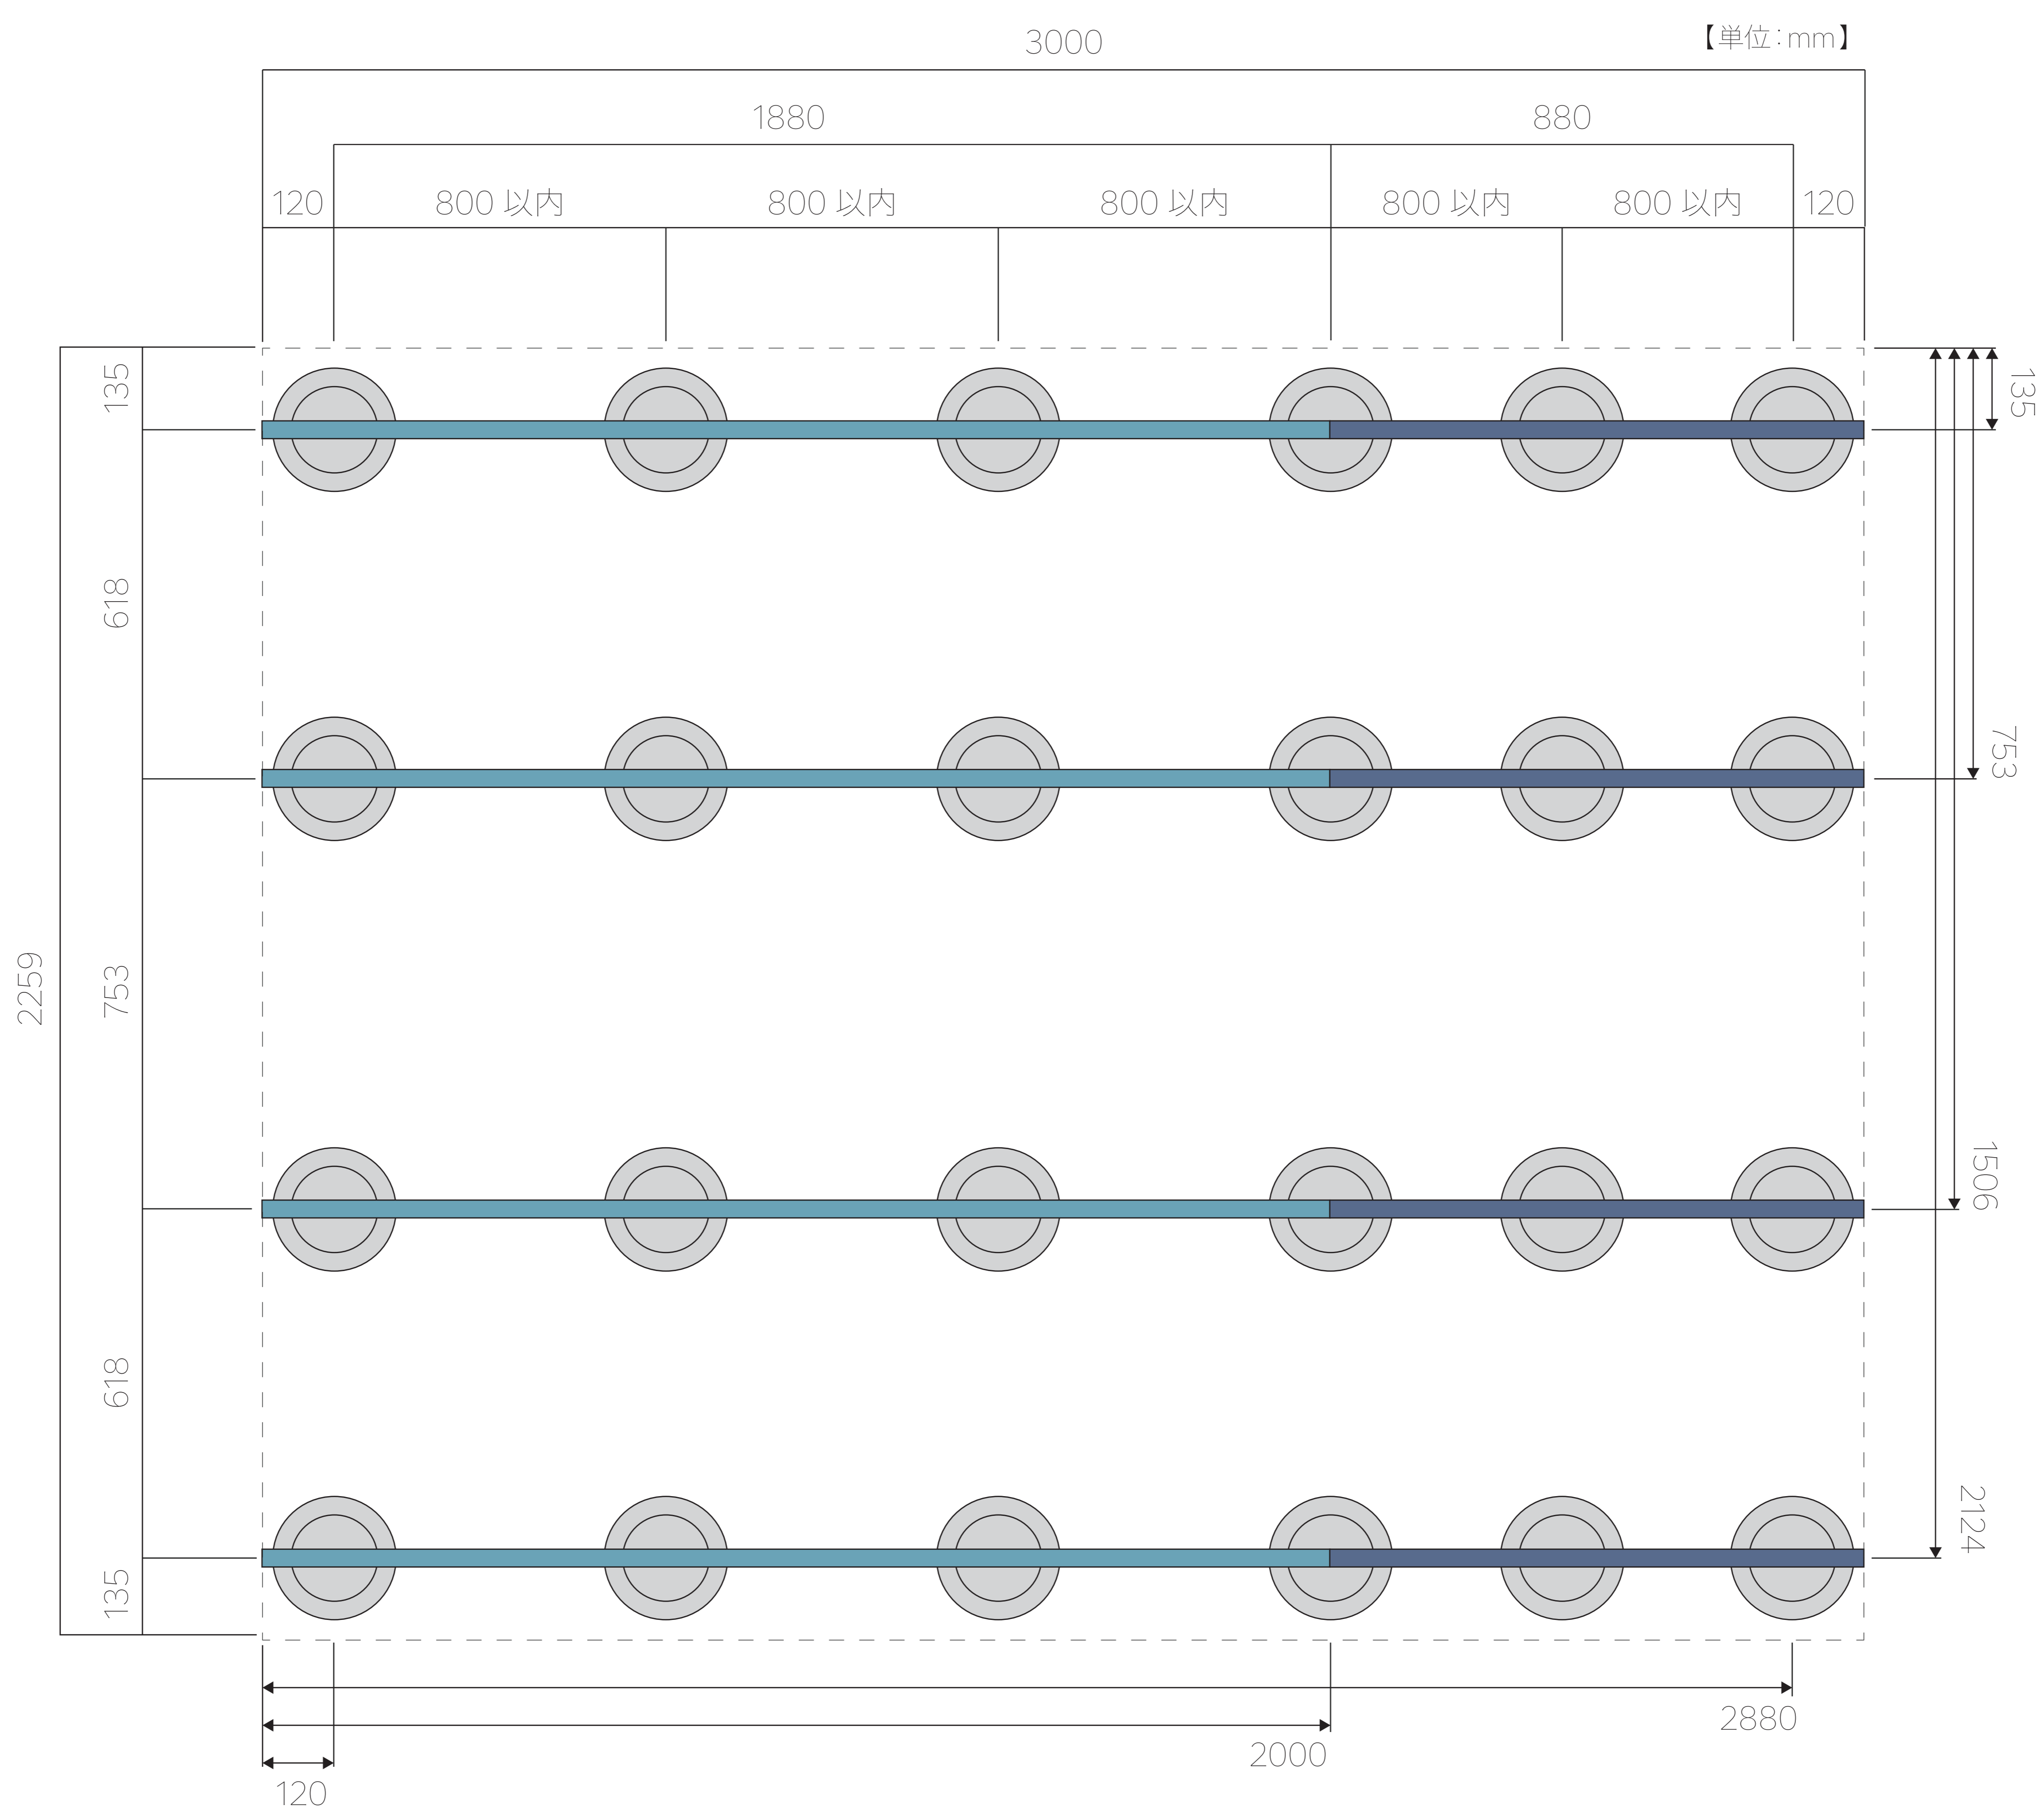

SIZE 3000×2259

根太セット [単位:mm]

束と1段目の根太の配置

SIZE 3000×2259

根太セット [単位:mm]

2段目の根太の配置

■ … 幕板取付金具 根太下 A

■ … 幕板取付金具 根太側面 B

幕板取り付け金具の位置表示は参考です。幕板の有無や他の条件などにより必要に応じて変更してください。