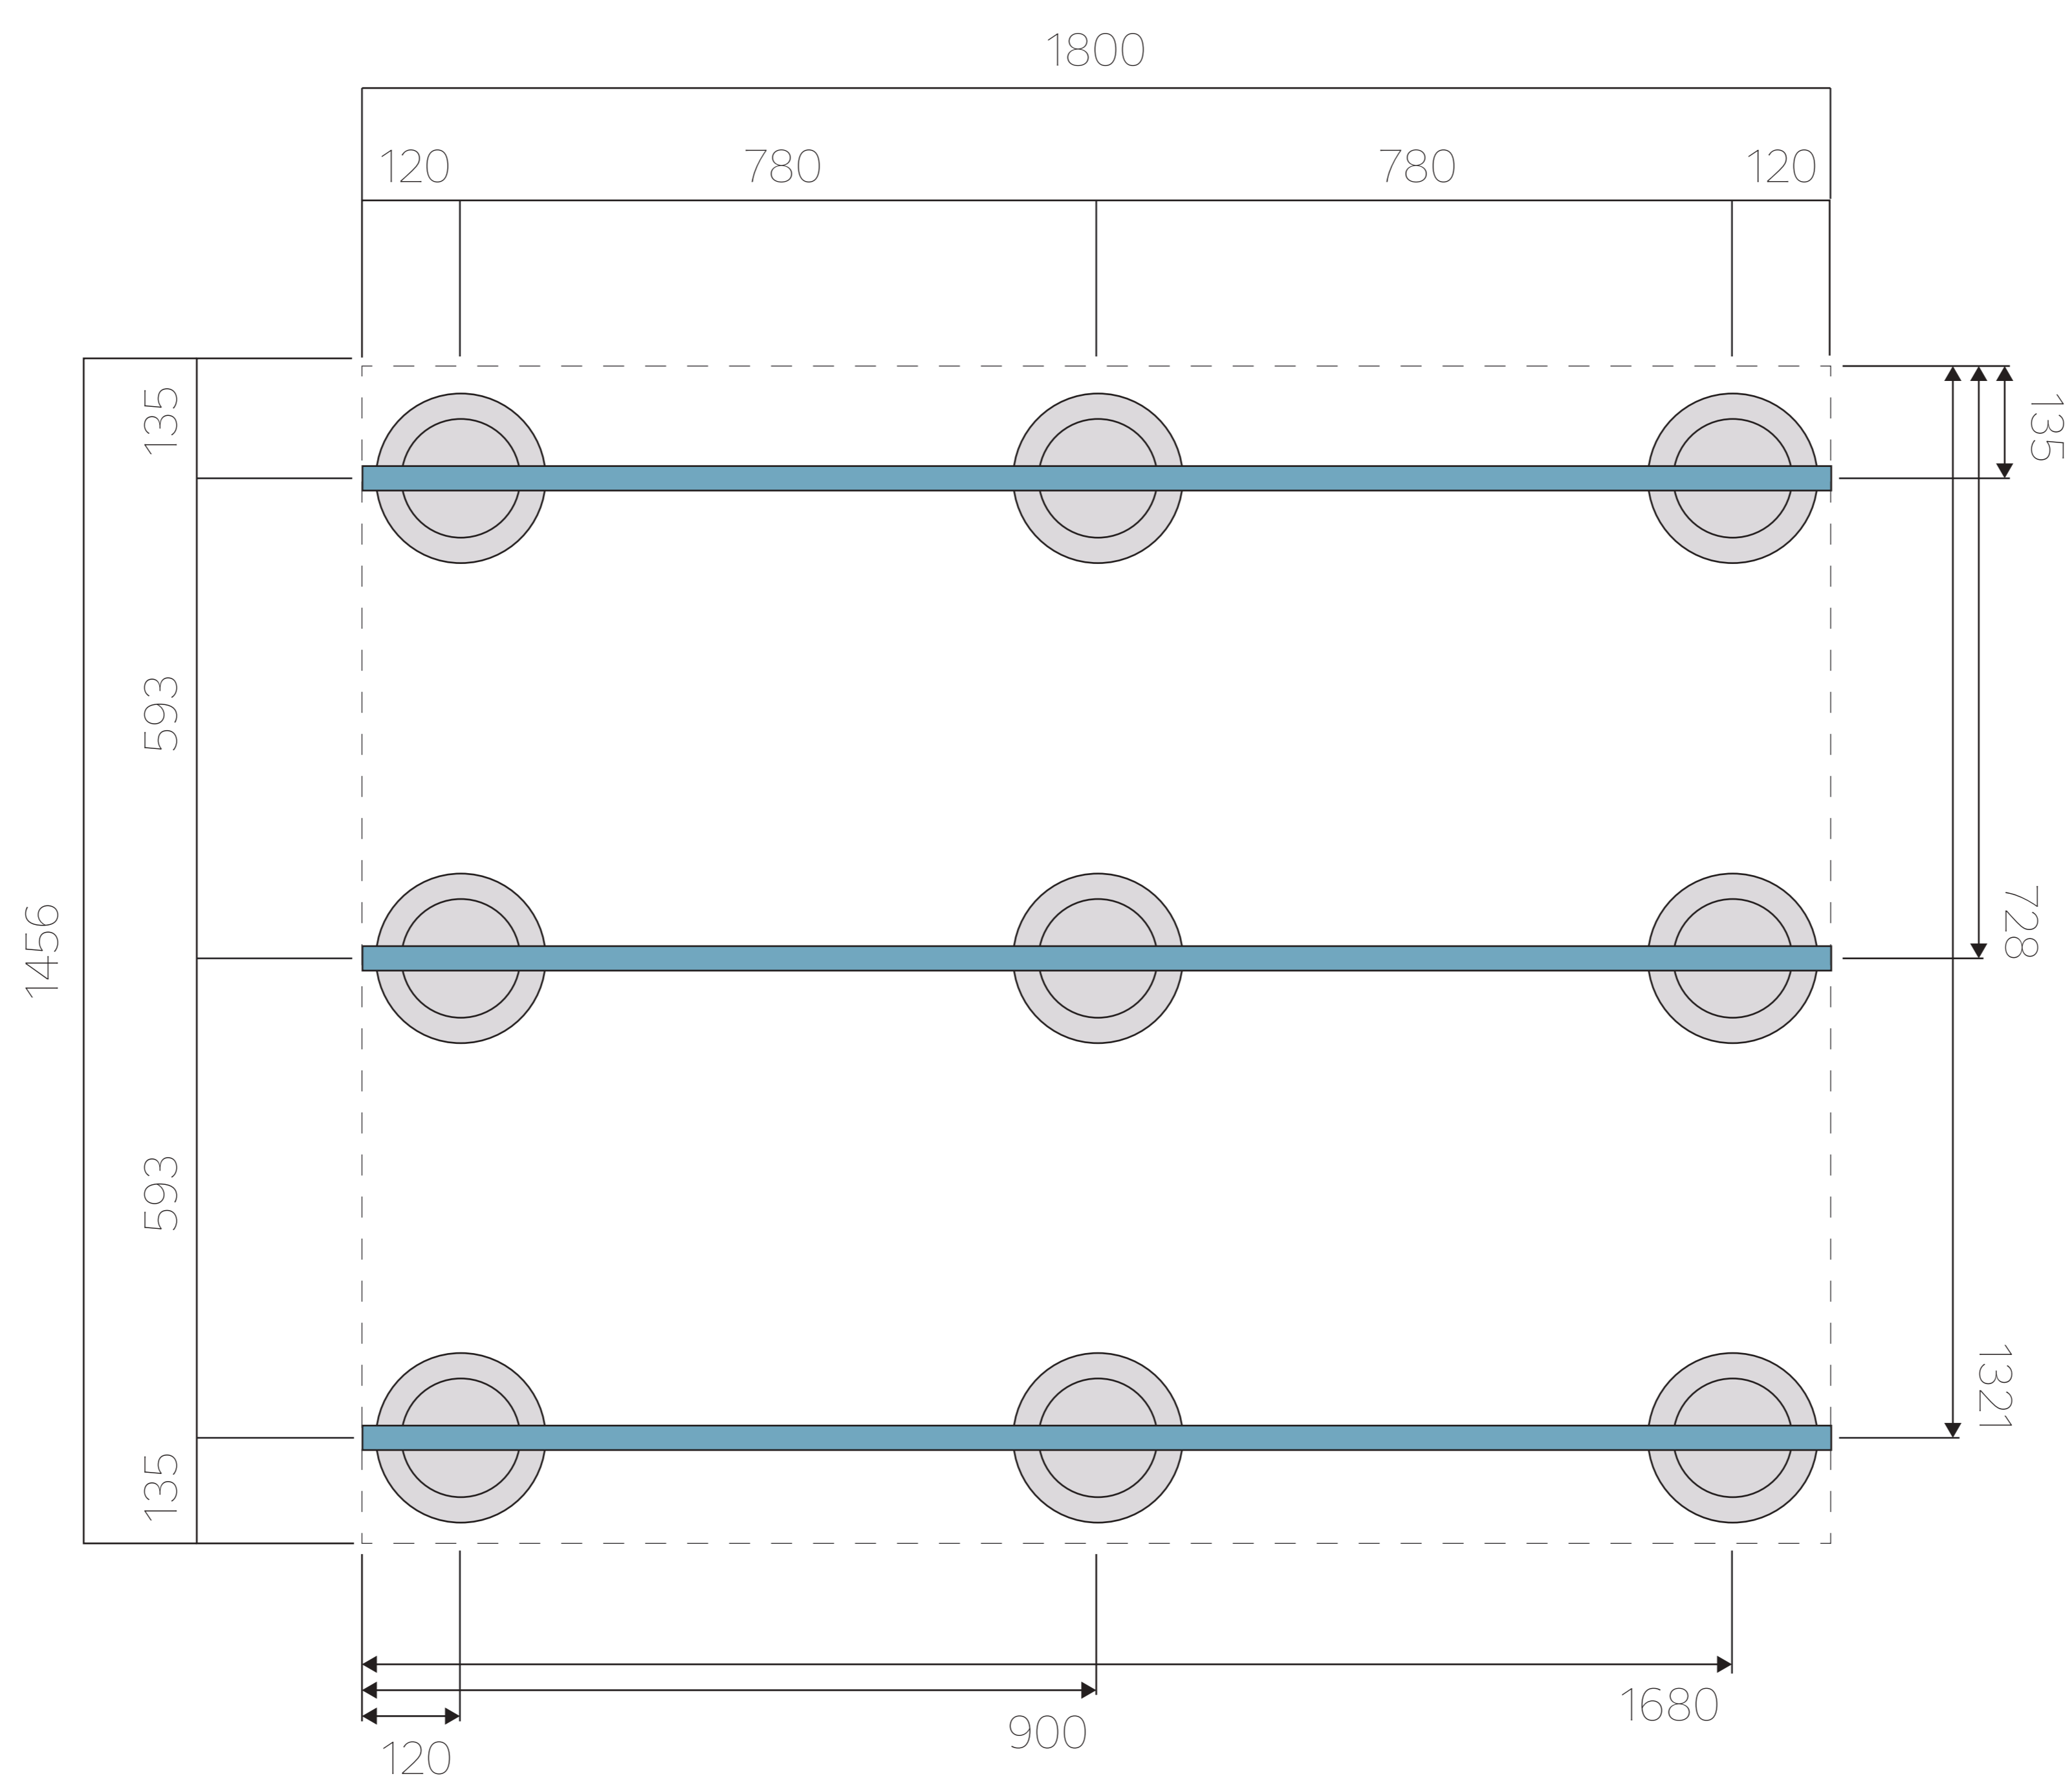

SIZE 1800×1456

根太セット [単位:mm]

束と1段目の根太の配置

根太のサイズ

1800mm

SIZE 1800×1456

根太セット [単位:mm]

2段目の根太の配置

根太のサイズ

1456mm

■ … 幕板取付金具 根太下 A

■ … 幕板取付金具 根太側面 B