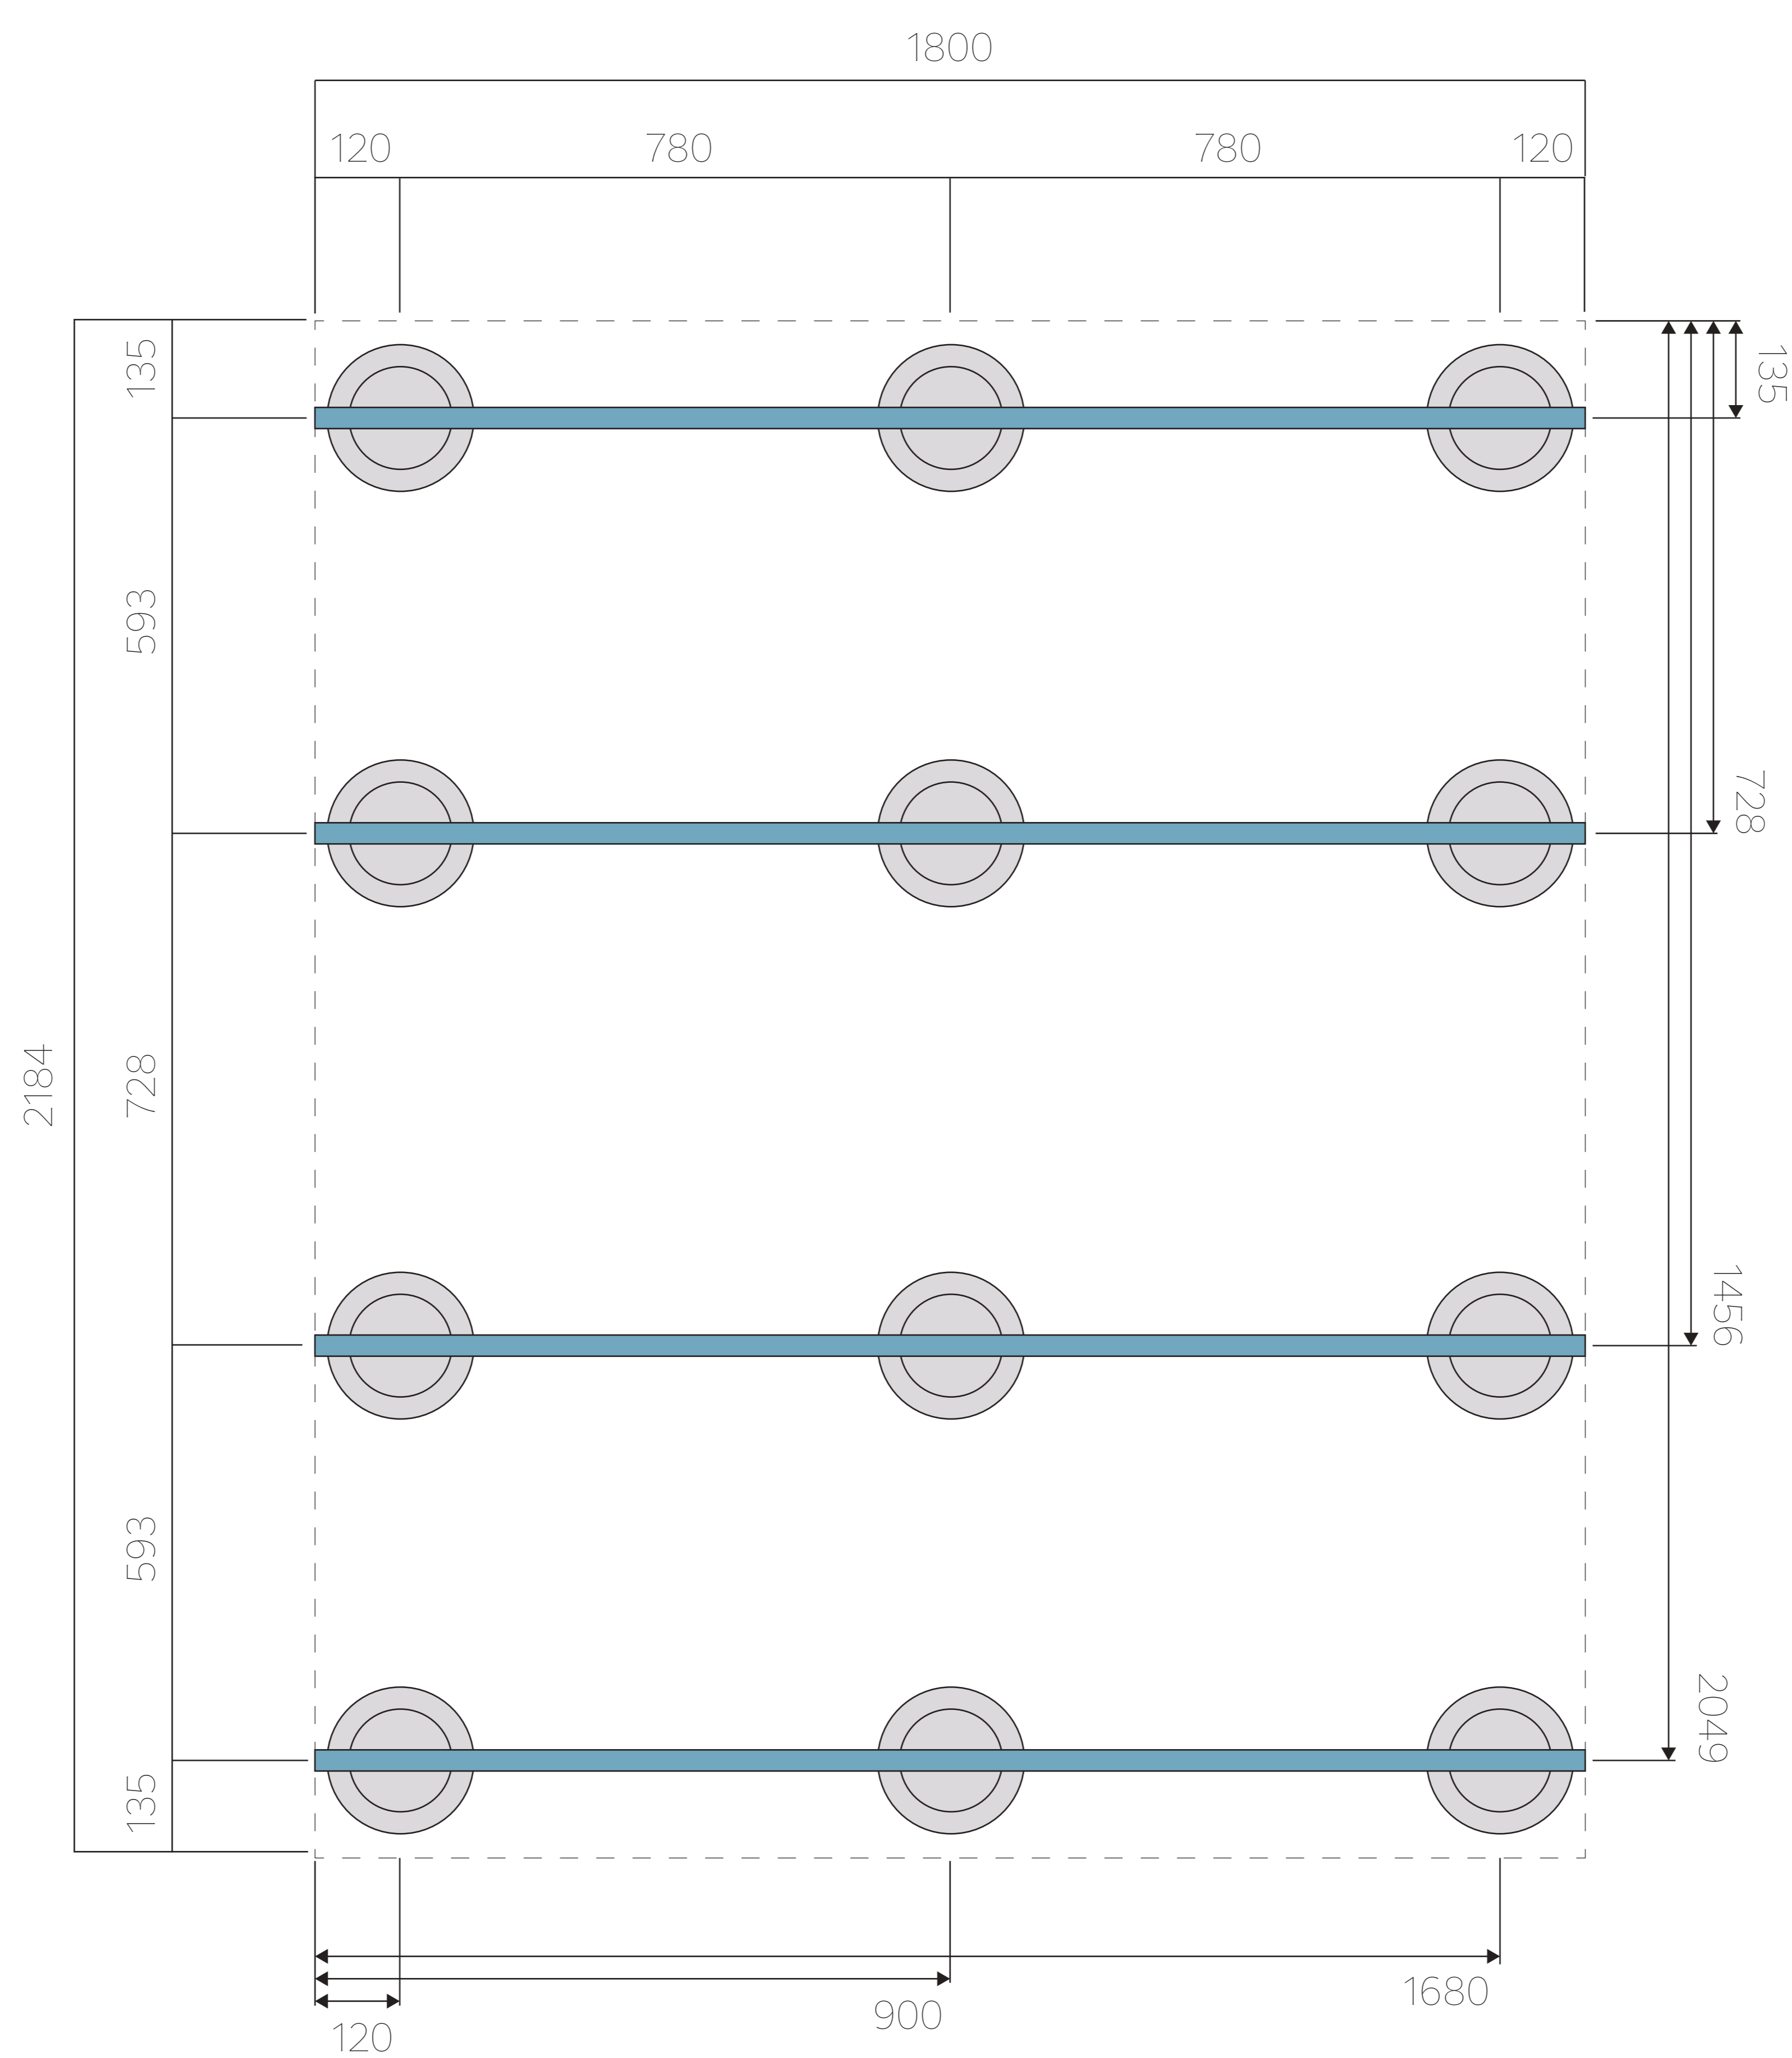

SIZE 1800×2184

根太セット [単位:mm]

束と1段目の根太の配置

根太のサイズ

1800mm

SIZE 1800×2184

根太セット [単位:mm]

2段目の根太の配置

根太のサイズ

1456mm

728mm

■ … 幕板取付金具 根太下 A

■ … 幕板取付金具 根太側面 B