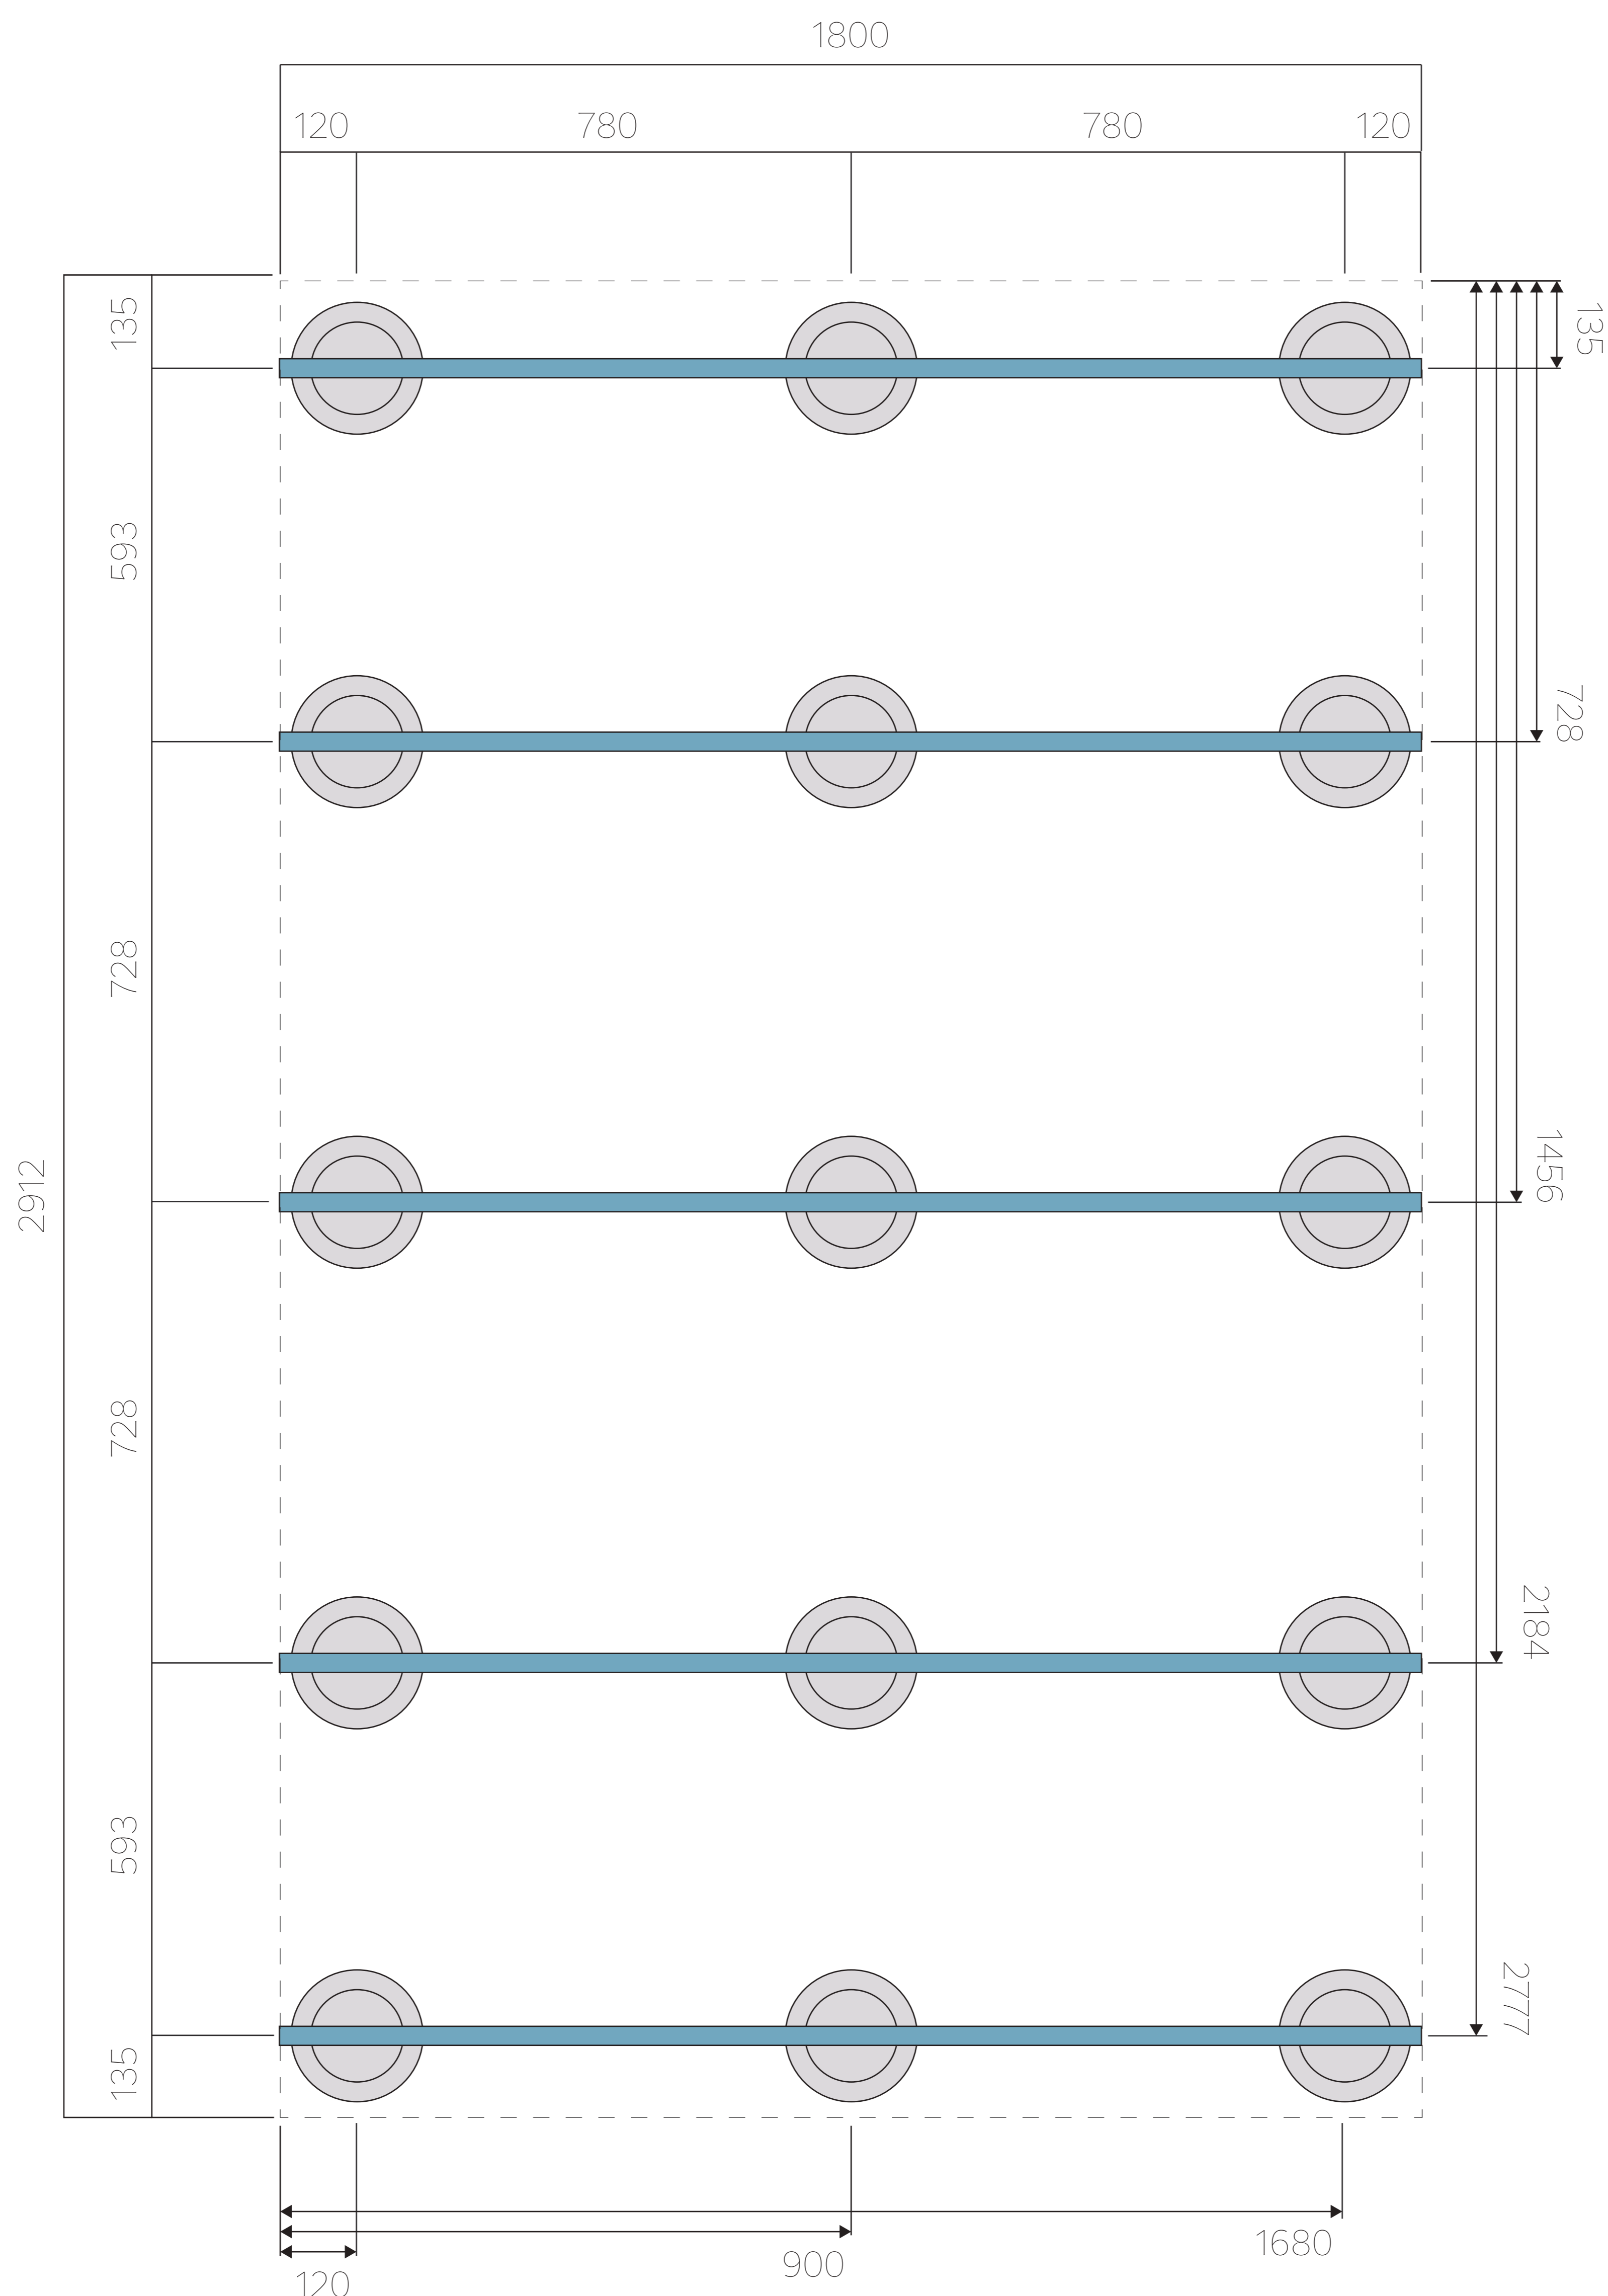

# SIZE 1800×2912

## 根太セット [単位:mm]

束と1段目の根太の配置

根太のサイズ

1800mm

SIZE 1800×2912

根太セット [単位:mm]

2段目の根太の配置

根太のサイズ

1456mm

■ … 幕板取付金具 根太下 A

■ … 幕板取付金具 根太側面 B