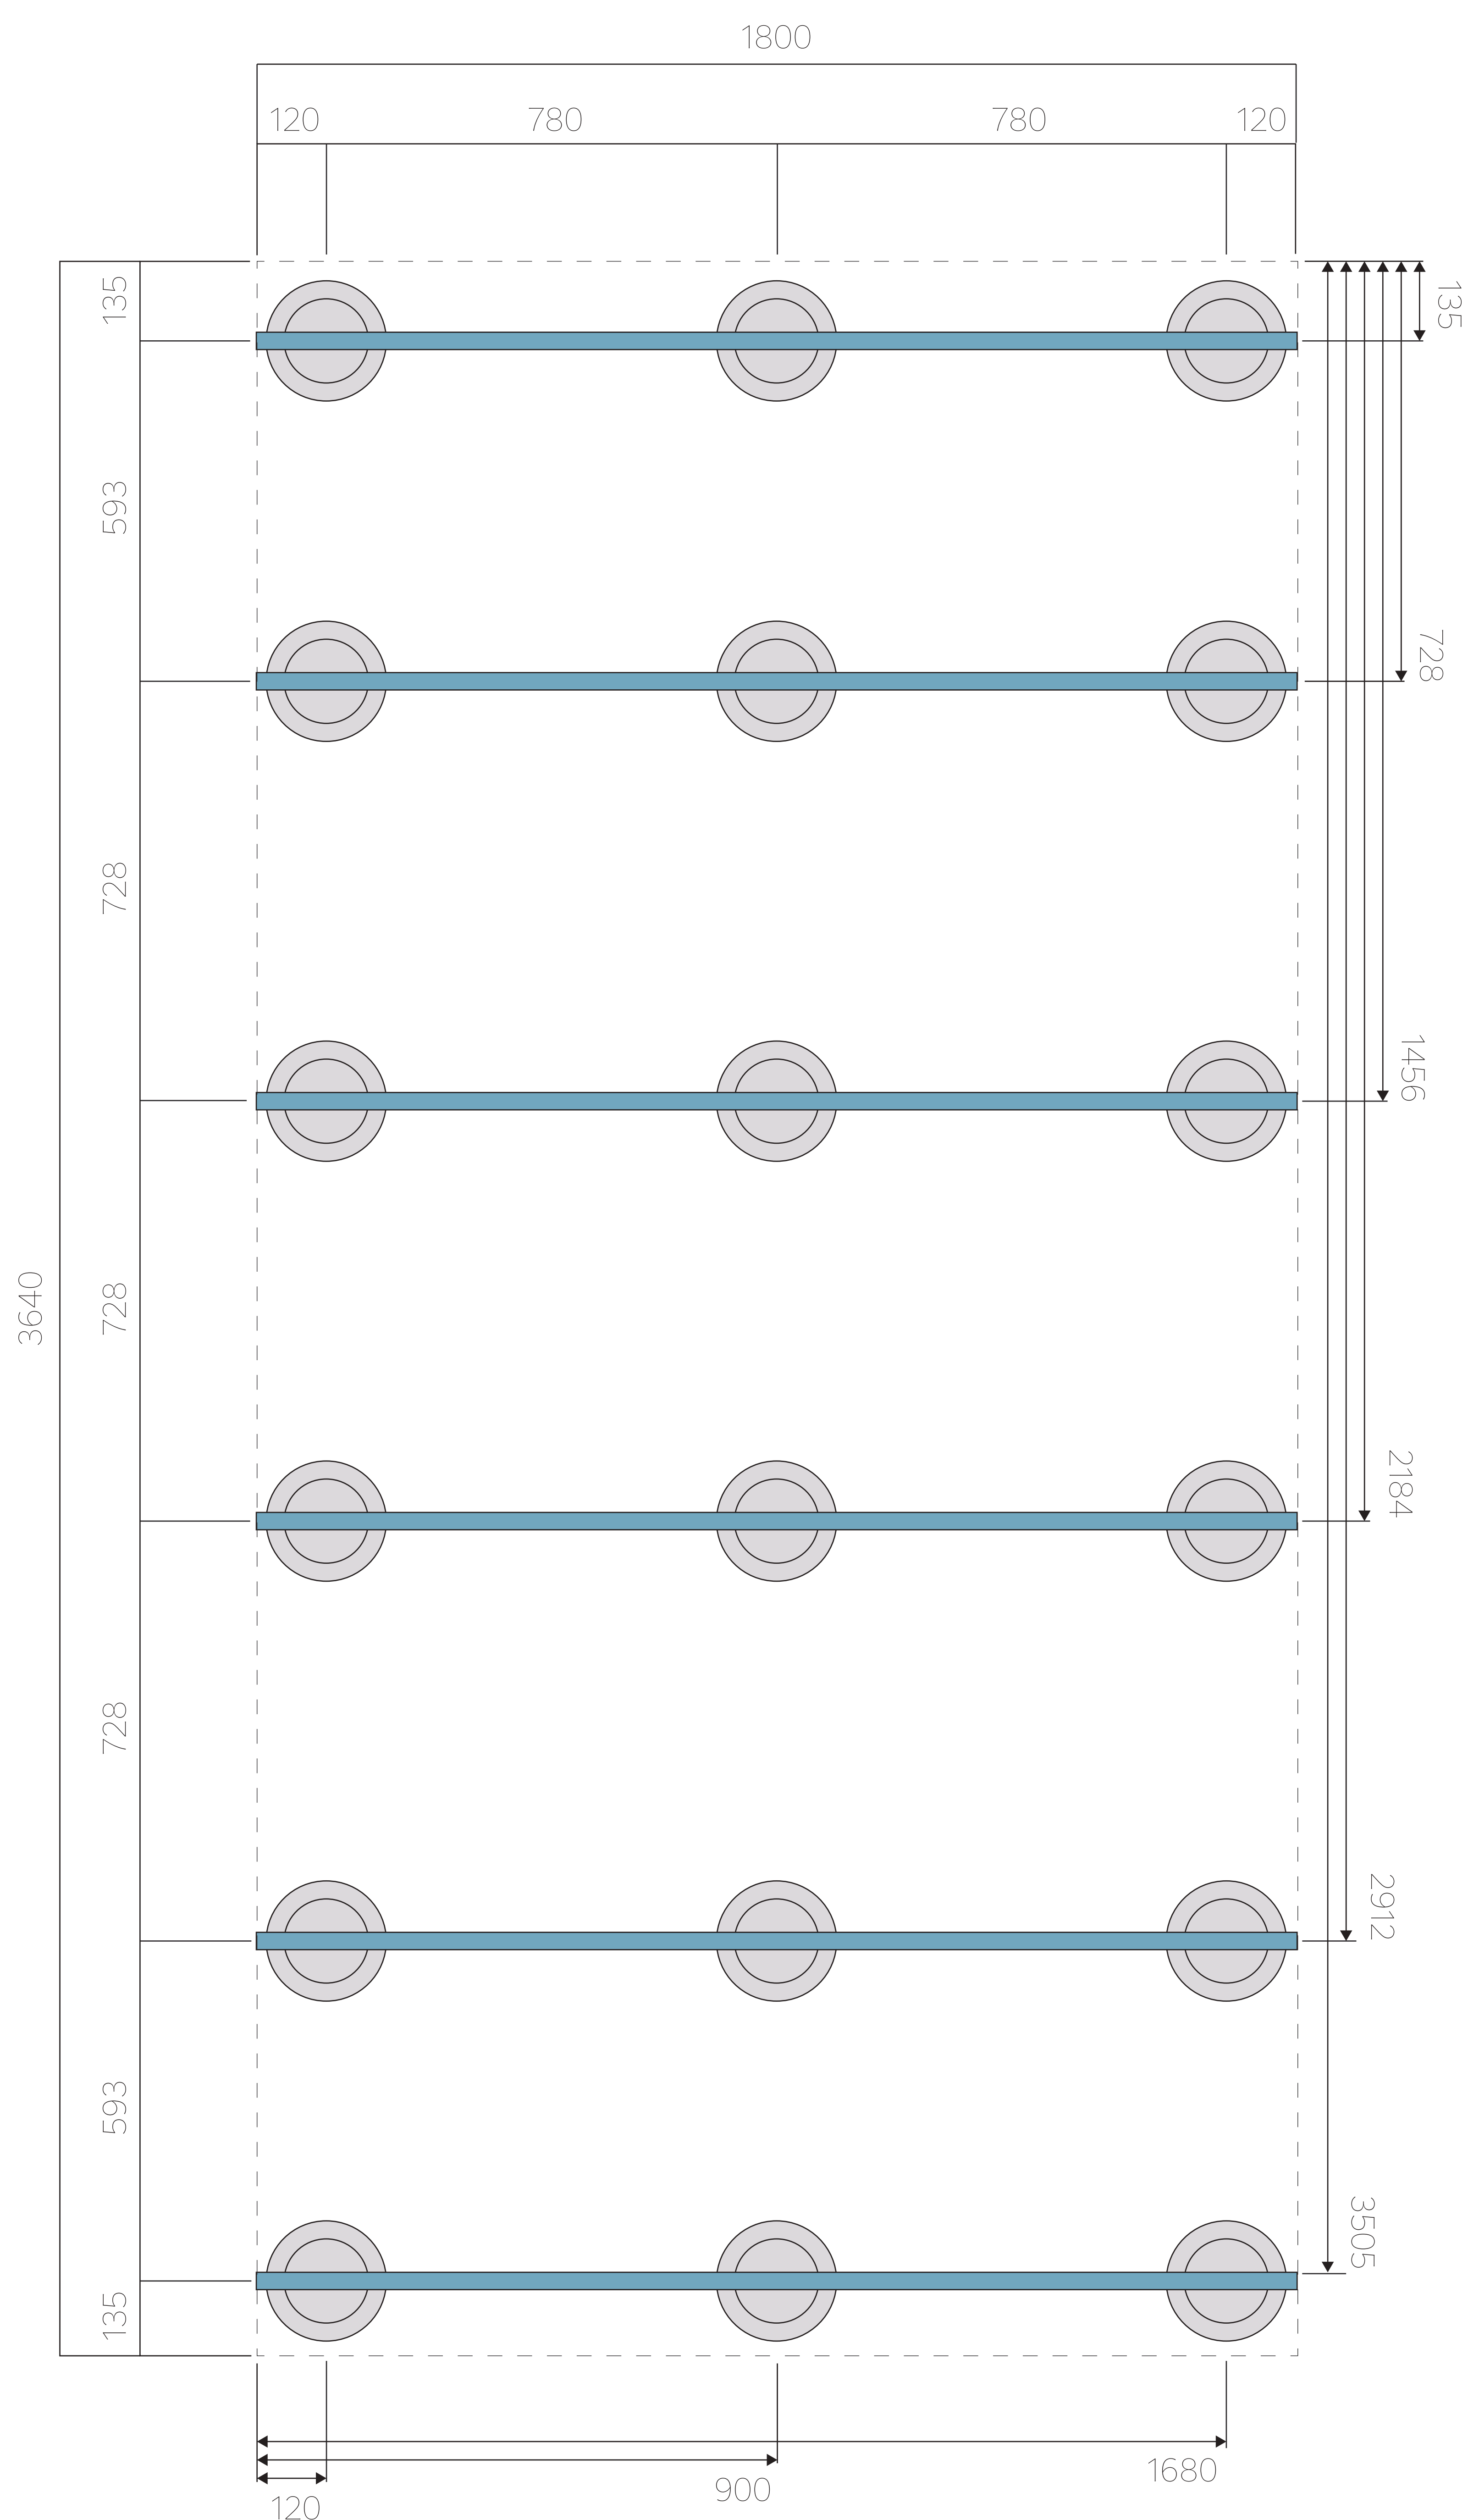

# SIZE 1800×3640

## 根太セット [単位:mm]

束と1段目の根太の配置

根太のサイズ

1800mm

SIZE 1800×3640

根太セット [単位:mm]

2段目の根太の配置

根太のサイズ

1456mm

728mm

■ … 幕板取付金具 根太下 A

■ … 幕板取付金具 根太側面 B