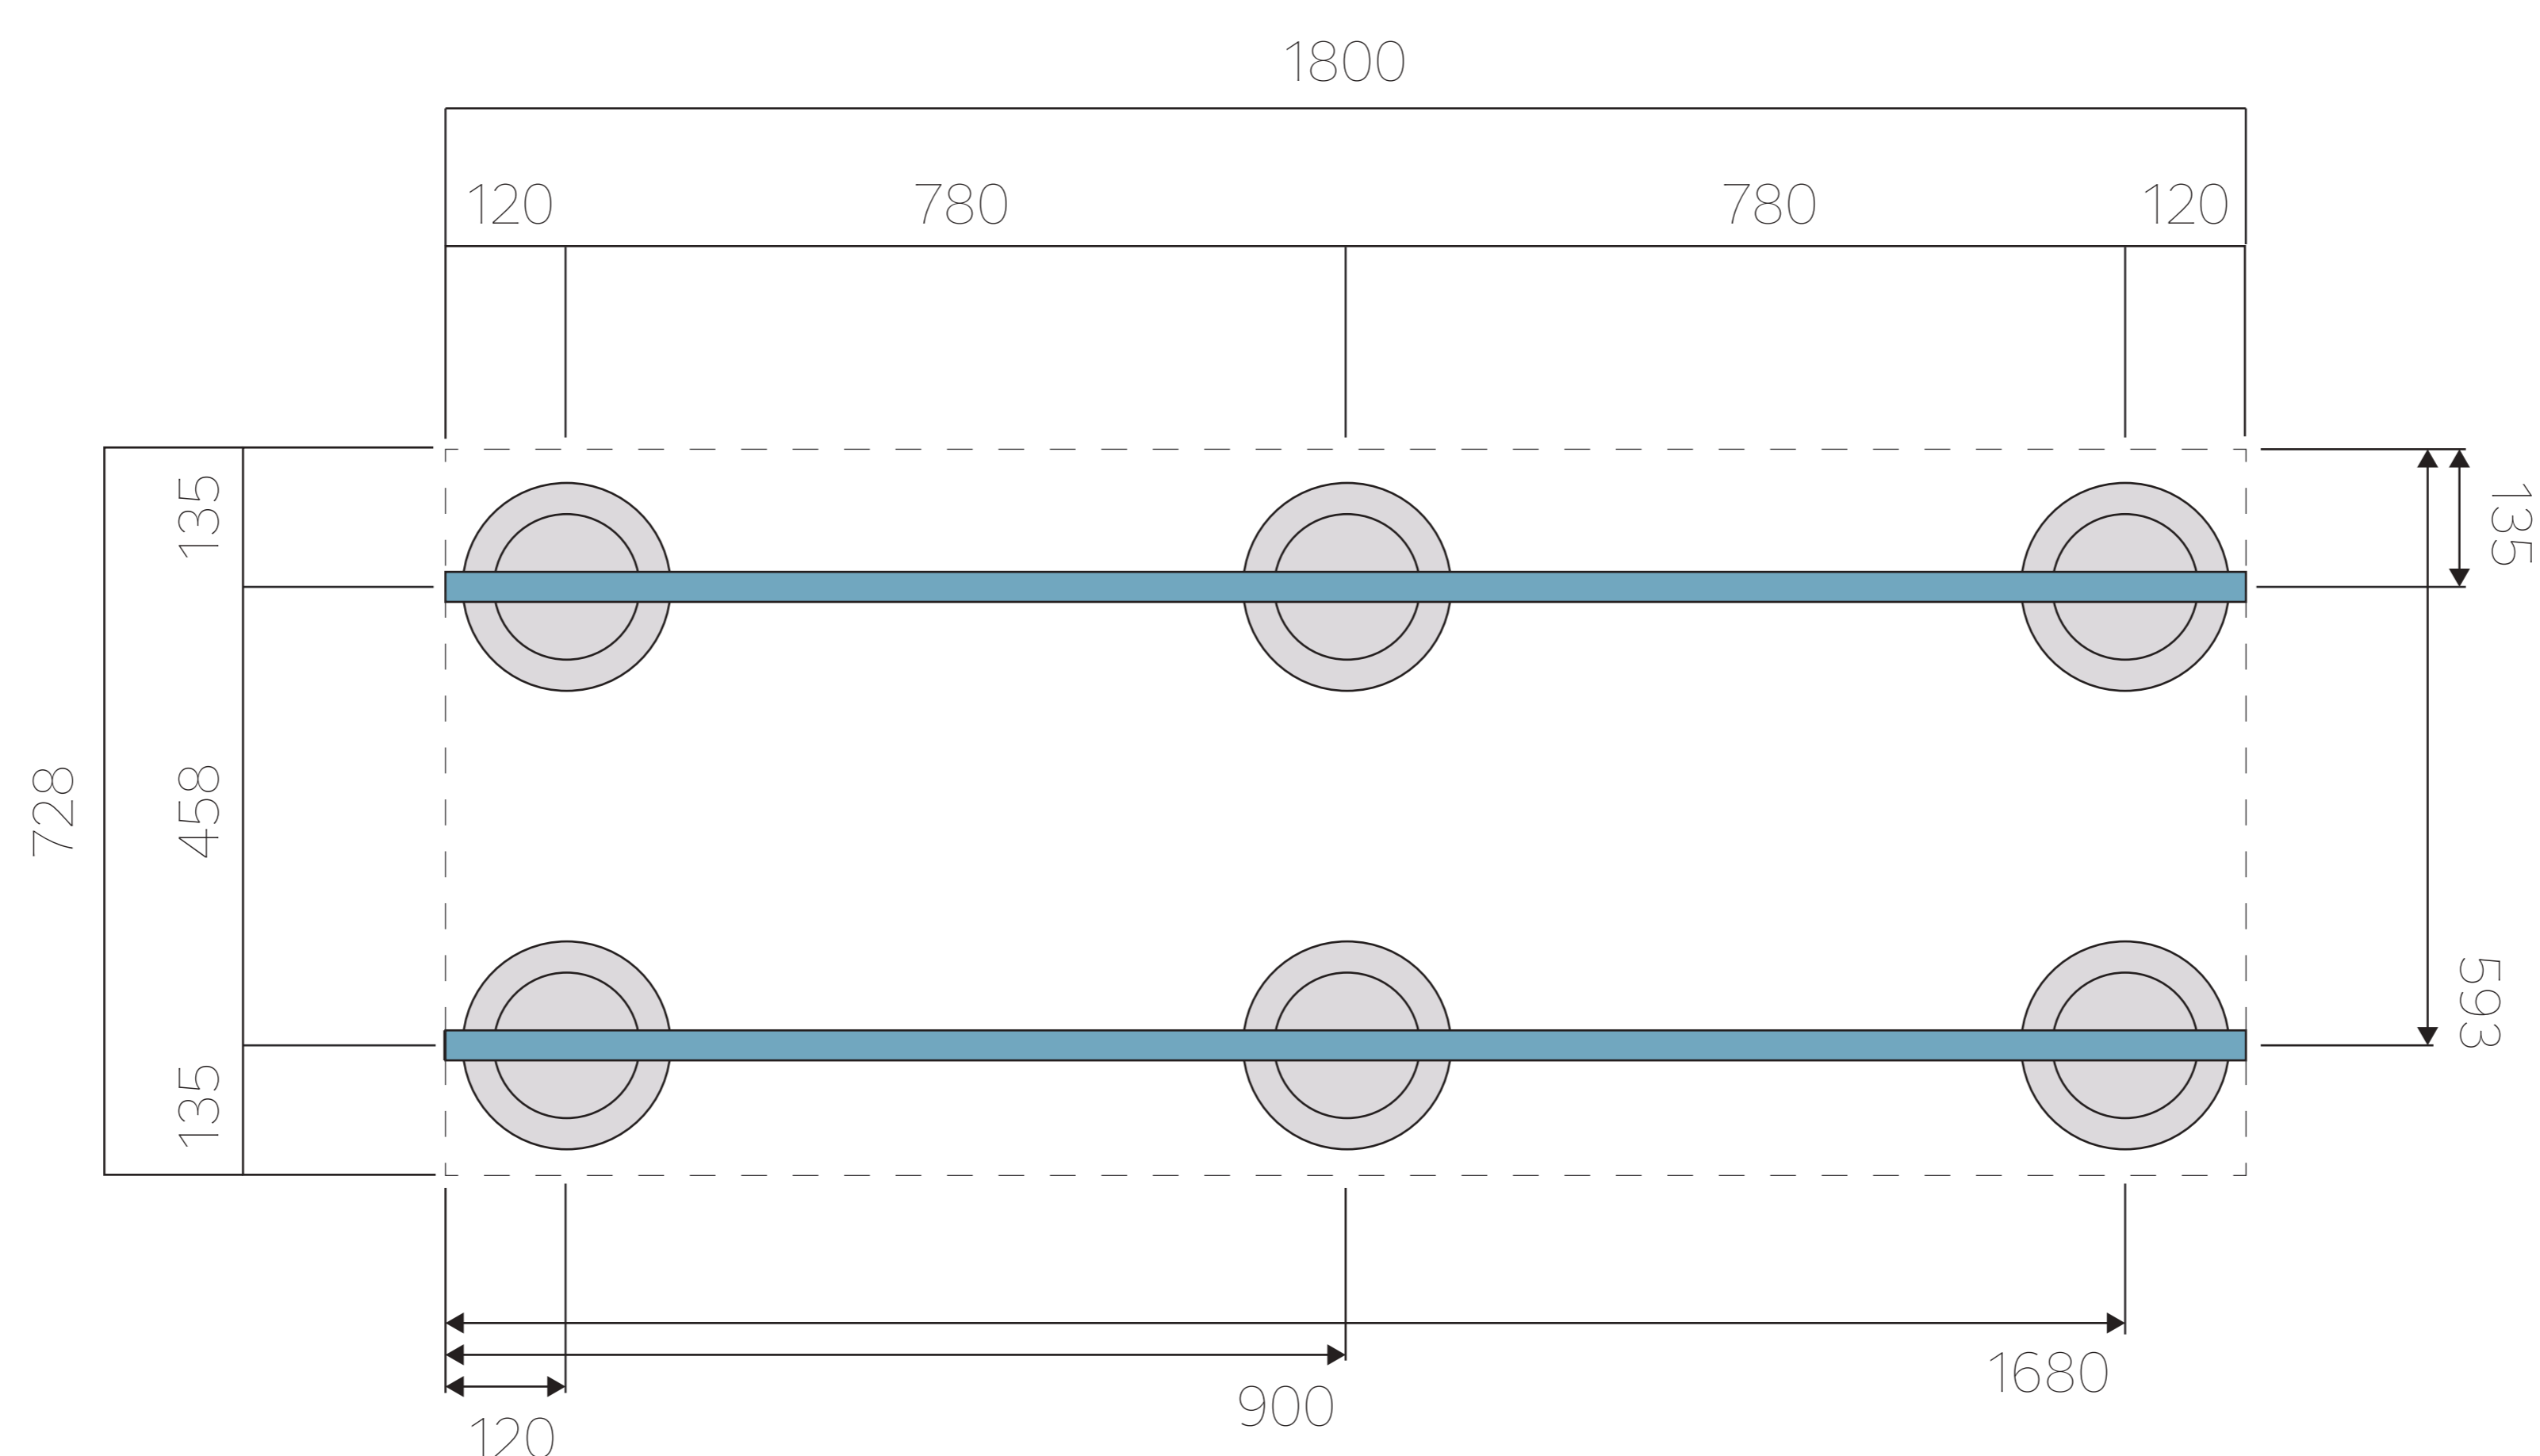

SIZE 1800×728

根太セット [単位:mm]

束と1段目の根太の配置

根太のサイズ

1800mm

SIZE 1800×728

根太セット [単位:mm]

2段目の根太の配置

根太のサイズ

728mm

■ … 幕板取付金具 根太下 A

■ … 幕板取付金具 根太側面 B