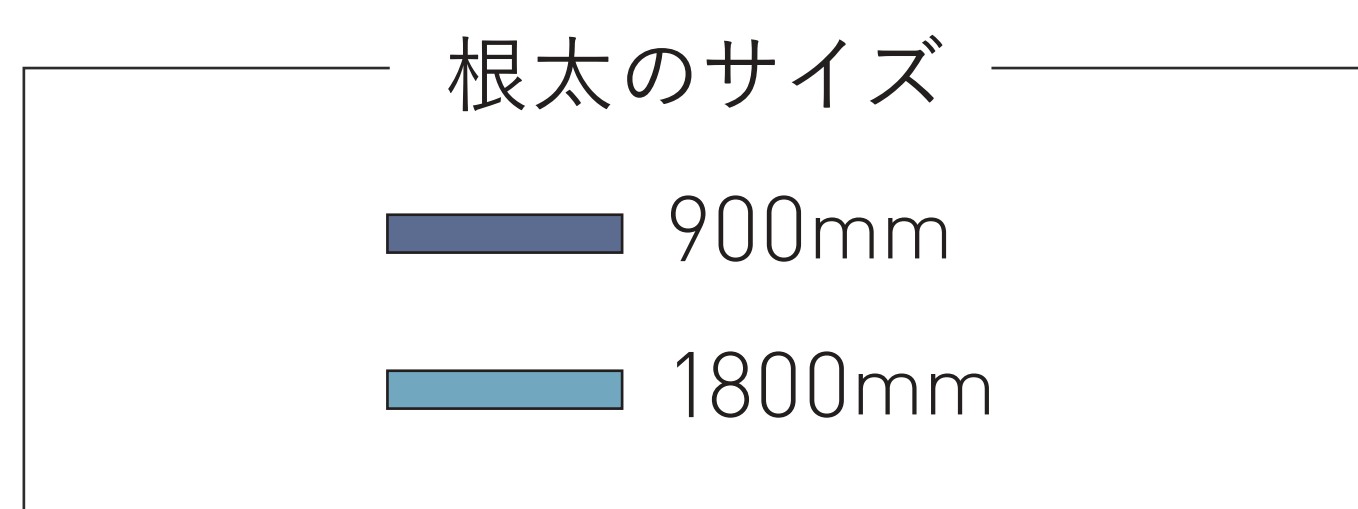

# SIZE 2700×1456

## 根太セット [単位:mm]

### 束と1段目の根太の配置

SIZE 2700×1456

根太セット [単位:mm]

2段目の根太の配置

■ … 幕板取付金具 根太下 A

■ … 幕板取付金具 根太側面 B