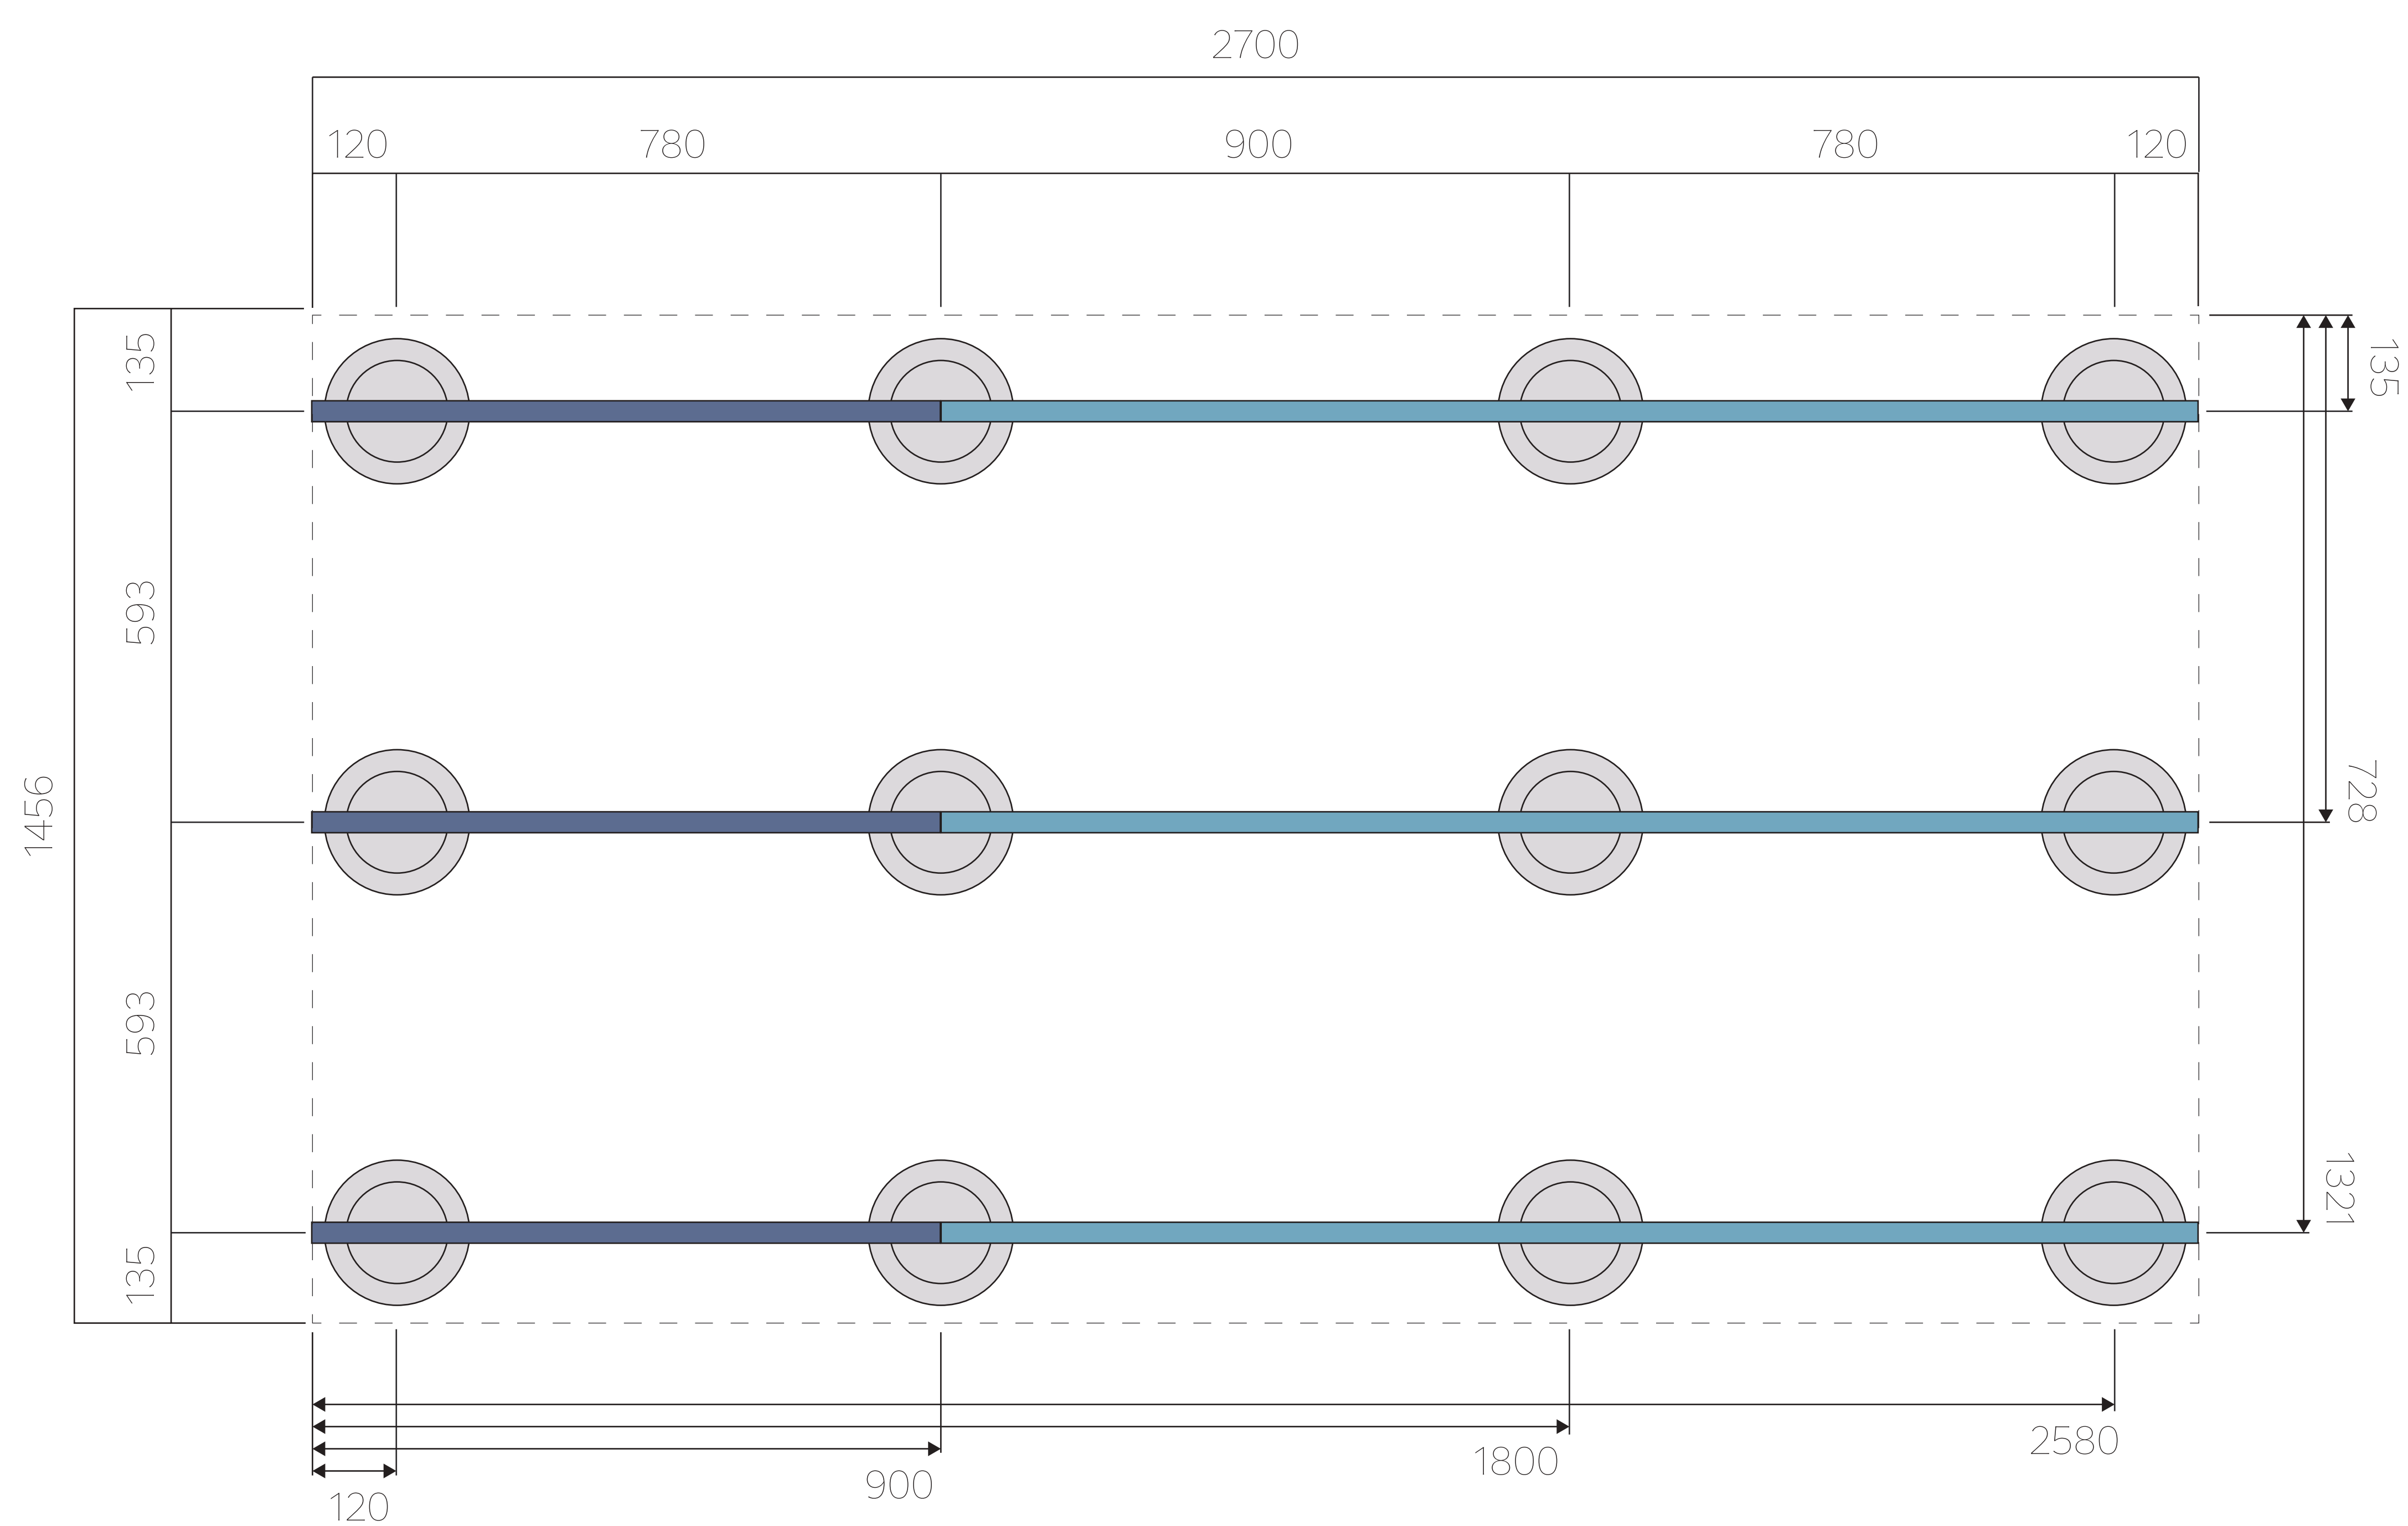

# SIZE 2700×1456

## 根太セット [単位:mm]

### 束と1段目の根太の配置

SIZE 2700×1456

根太セット [単位:mm]

2段目の根太の配置

■ … 幕板取付金具 根太下 A

■ … 幕板取付金具 根太側面 B