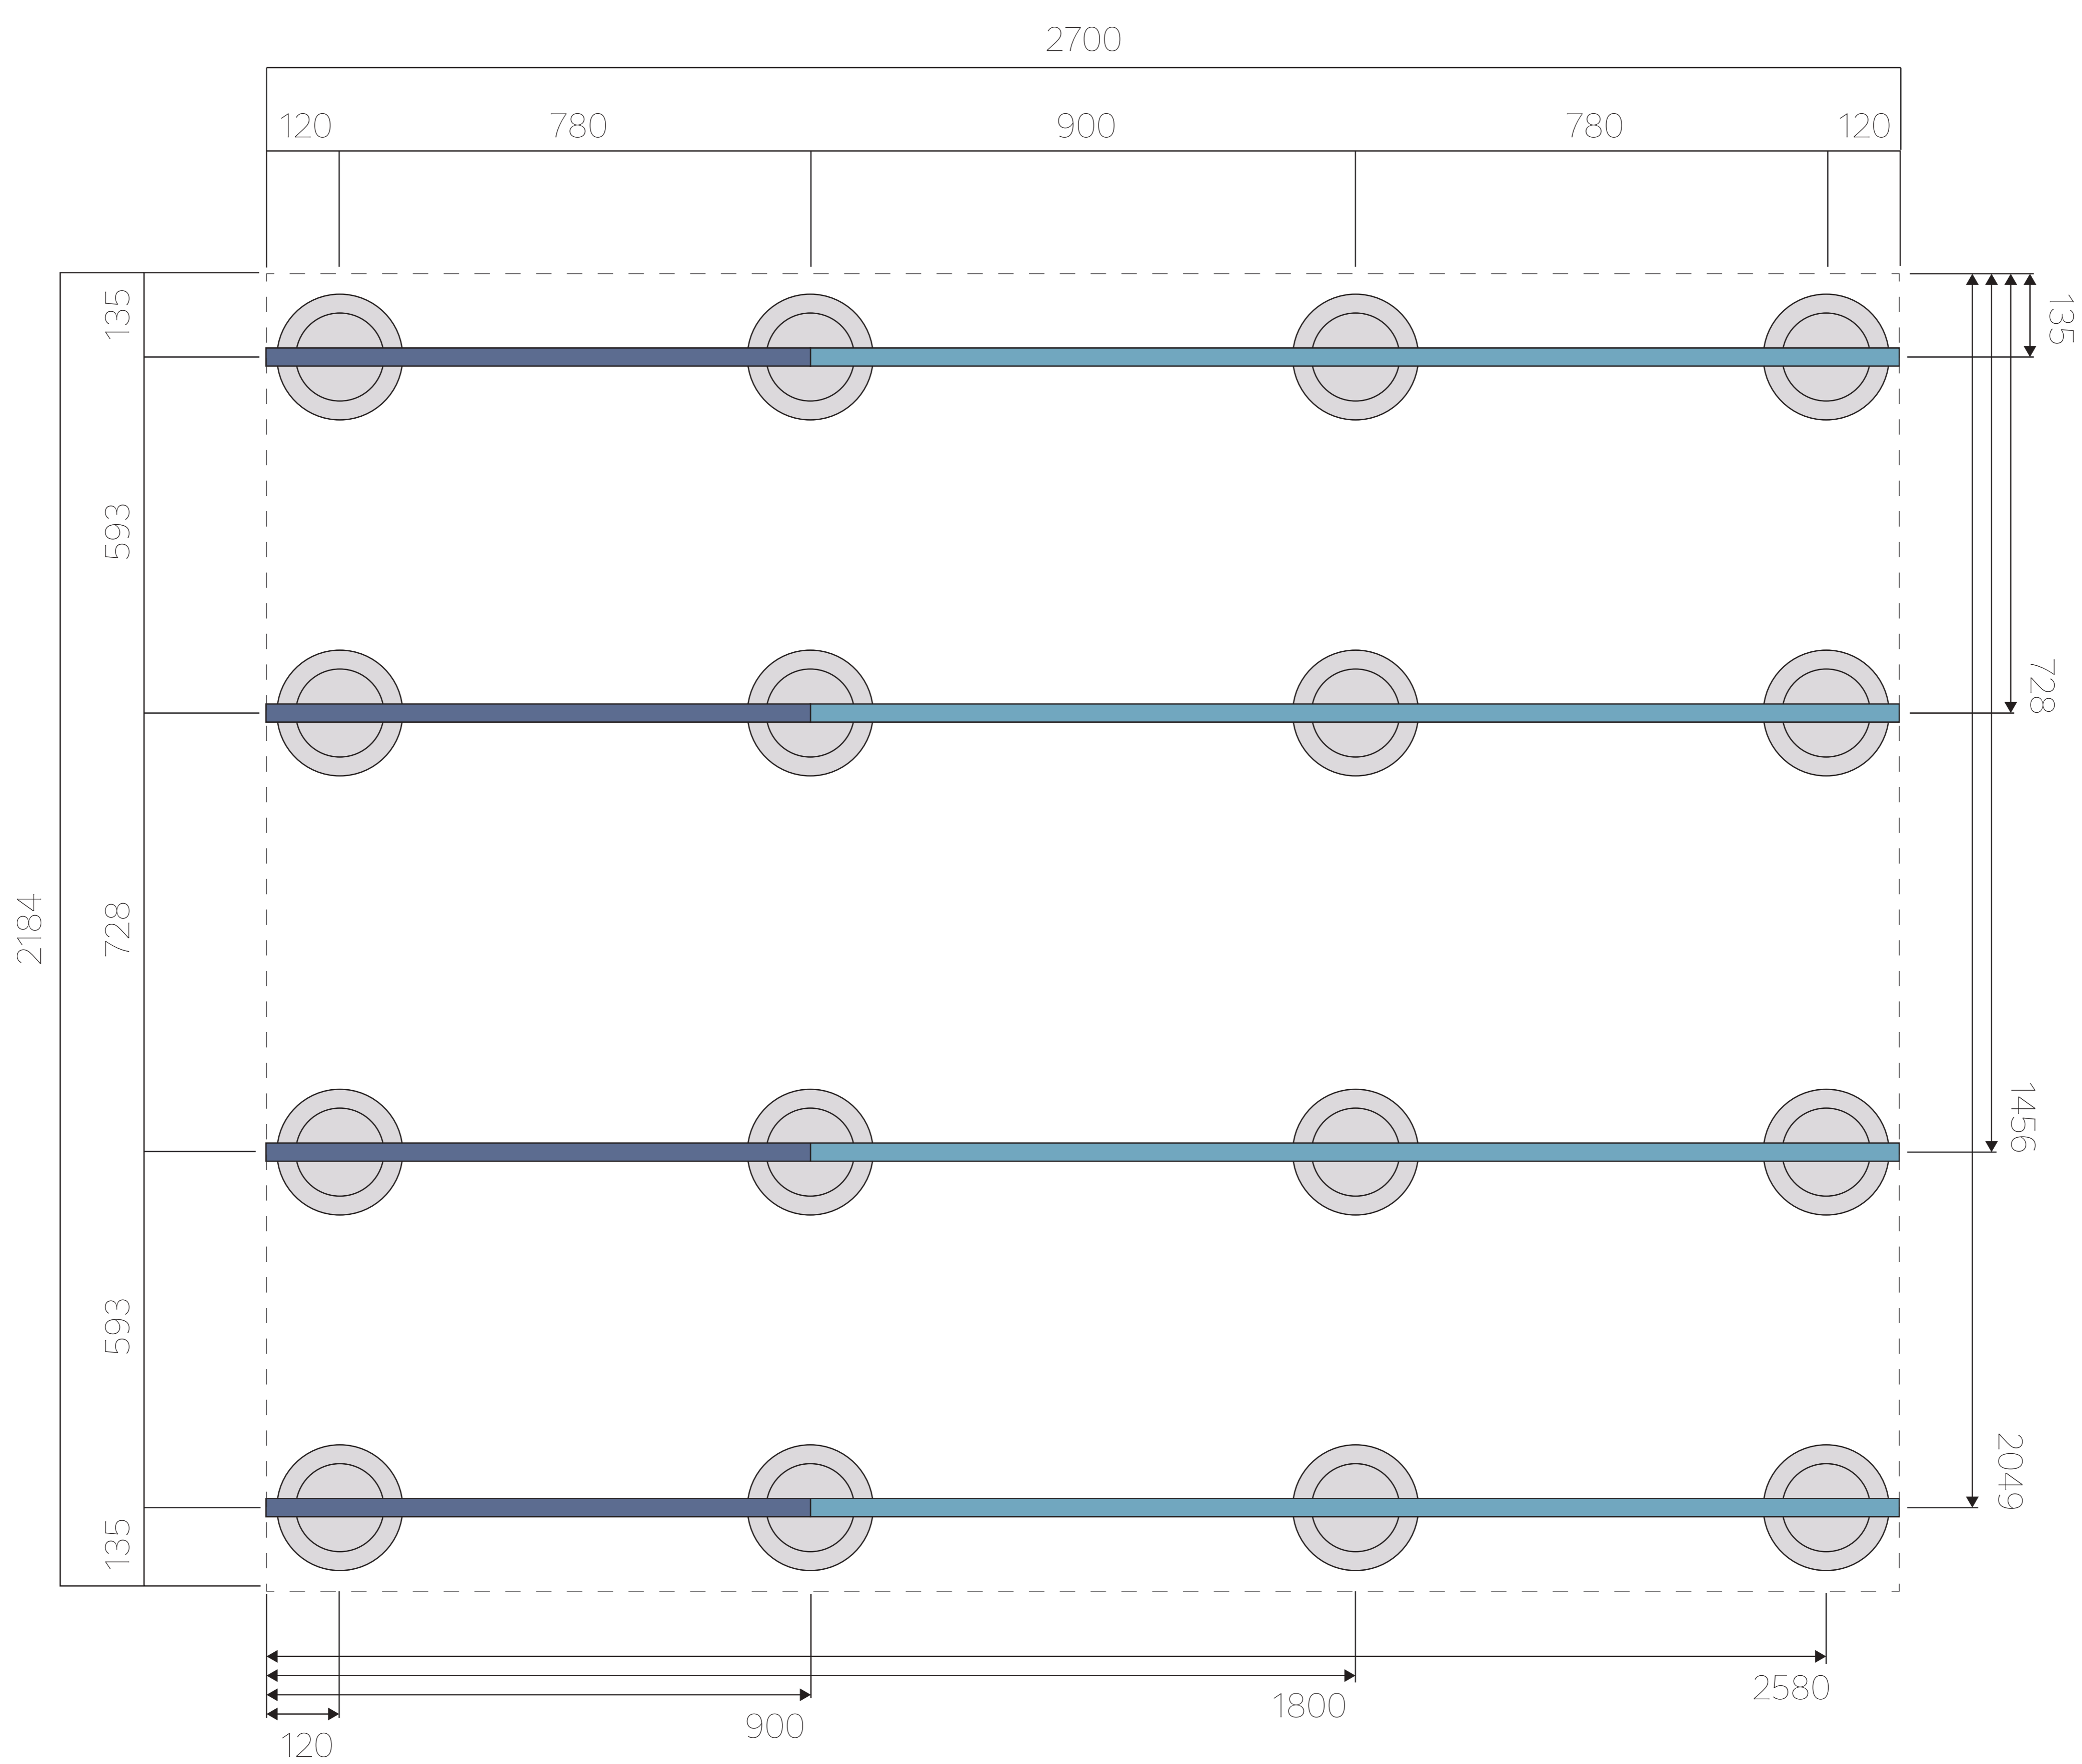

SIZE 2700×2184

根太セット [単位:mm]

束と1段目の根太の配置

SIZE 2700×2184

根太セット [単位:mm]

2段目の根太の配置

■ … 幕板取付金具 根太下 A

■ … 幕板取付金具 根太側面 B