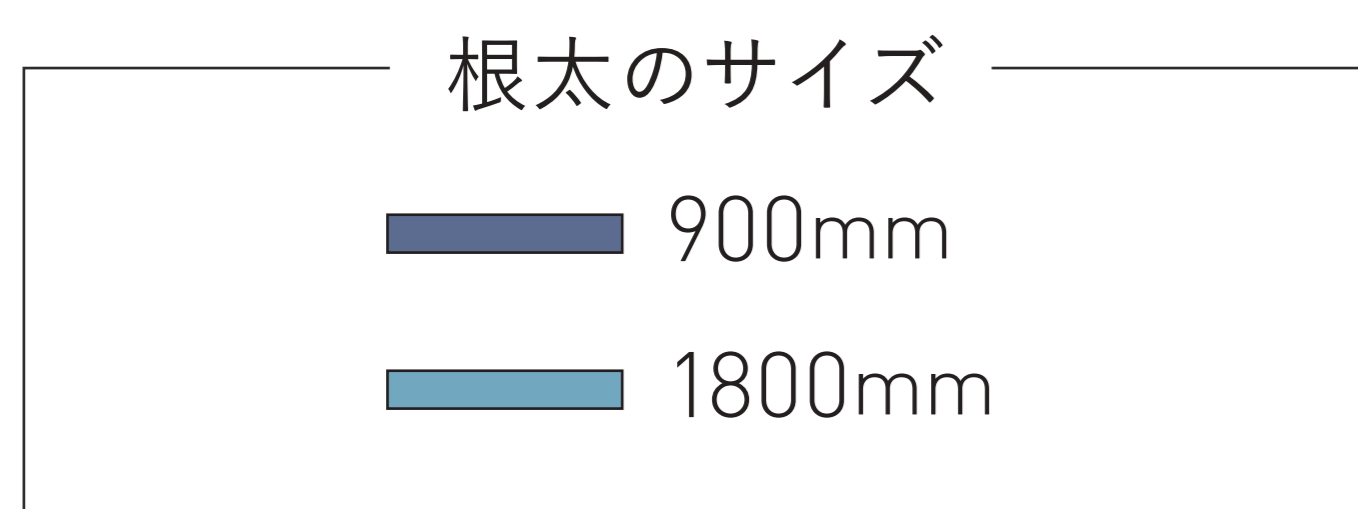

# SIZE 2700×2912

## 根太セット [単位:mm]

### 束と1段目の根太の配置

SIZE 2700×2912

根太セット [単位:mm]

2段目の根太の配置

根太のサイズ

1456mm

■ … 幕板取付金具 根太下 A

■ … 幕板取付金具 根太側面 B