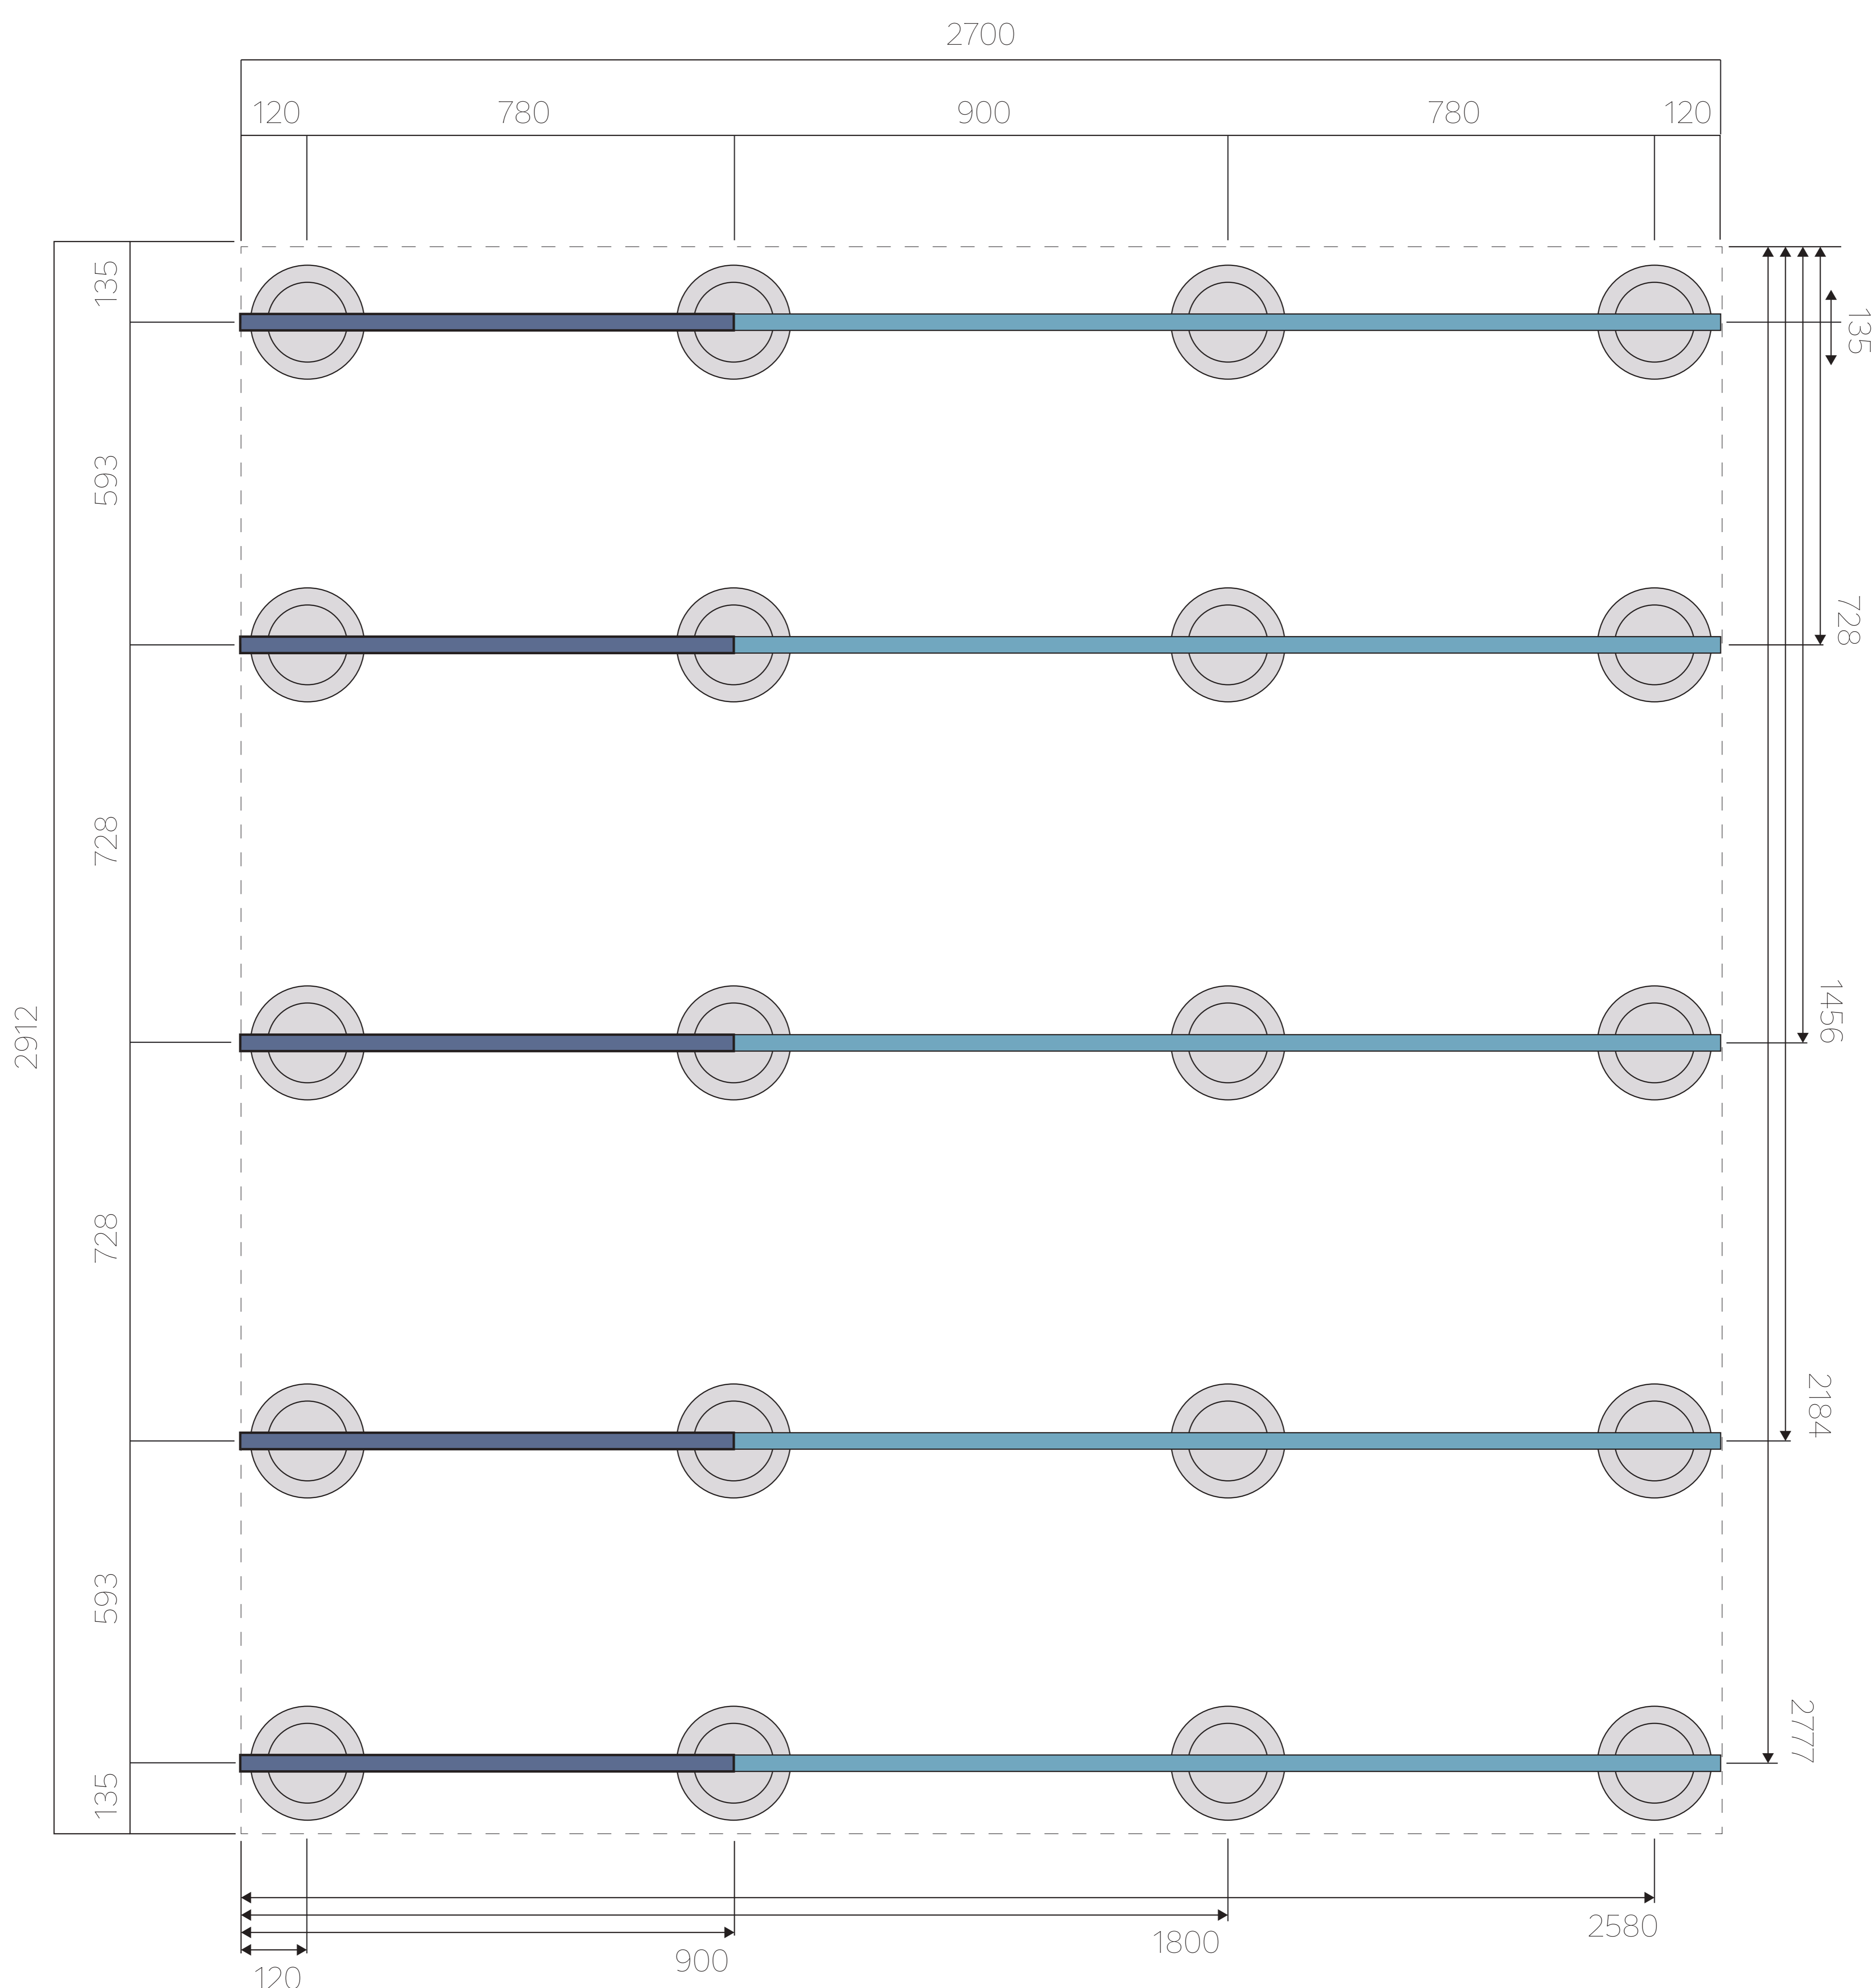

# SIZE 2700×2912

## 根太セット [単位:mm]

### 束と1段目の根太の配置

SIZE 2700×2912

根太セット [単位:mm]

2段目の根太の配置

根太のサイズ

1456mm

■ … 幕板取付金具 根太下 A

■ … 幕板取付金具 根太側面 B