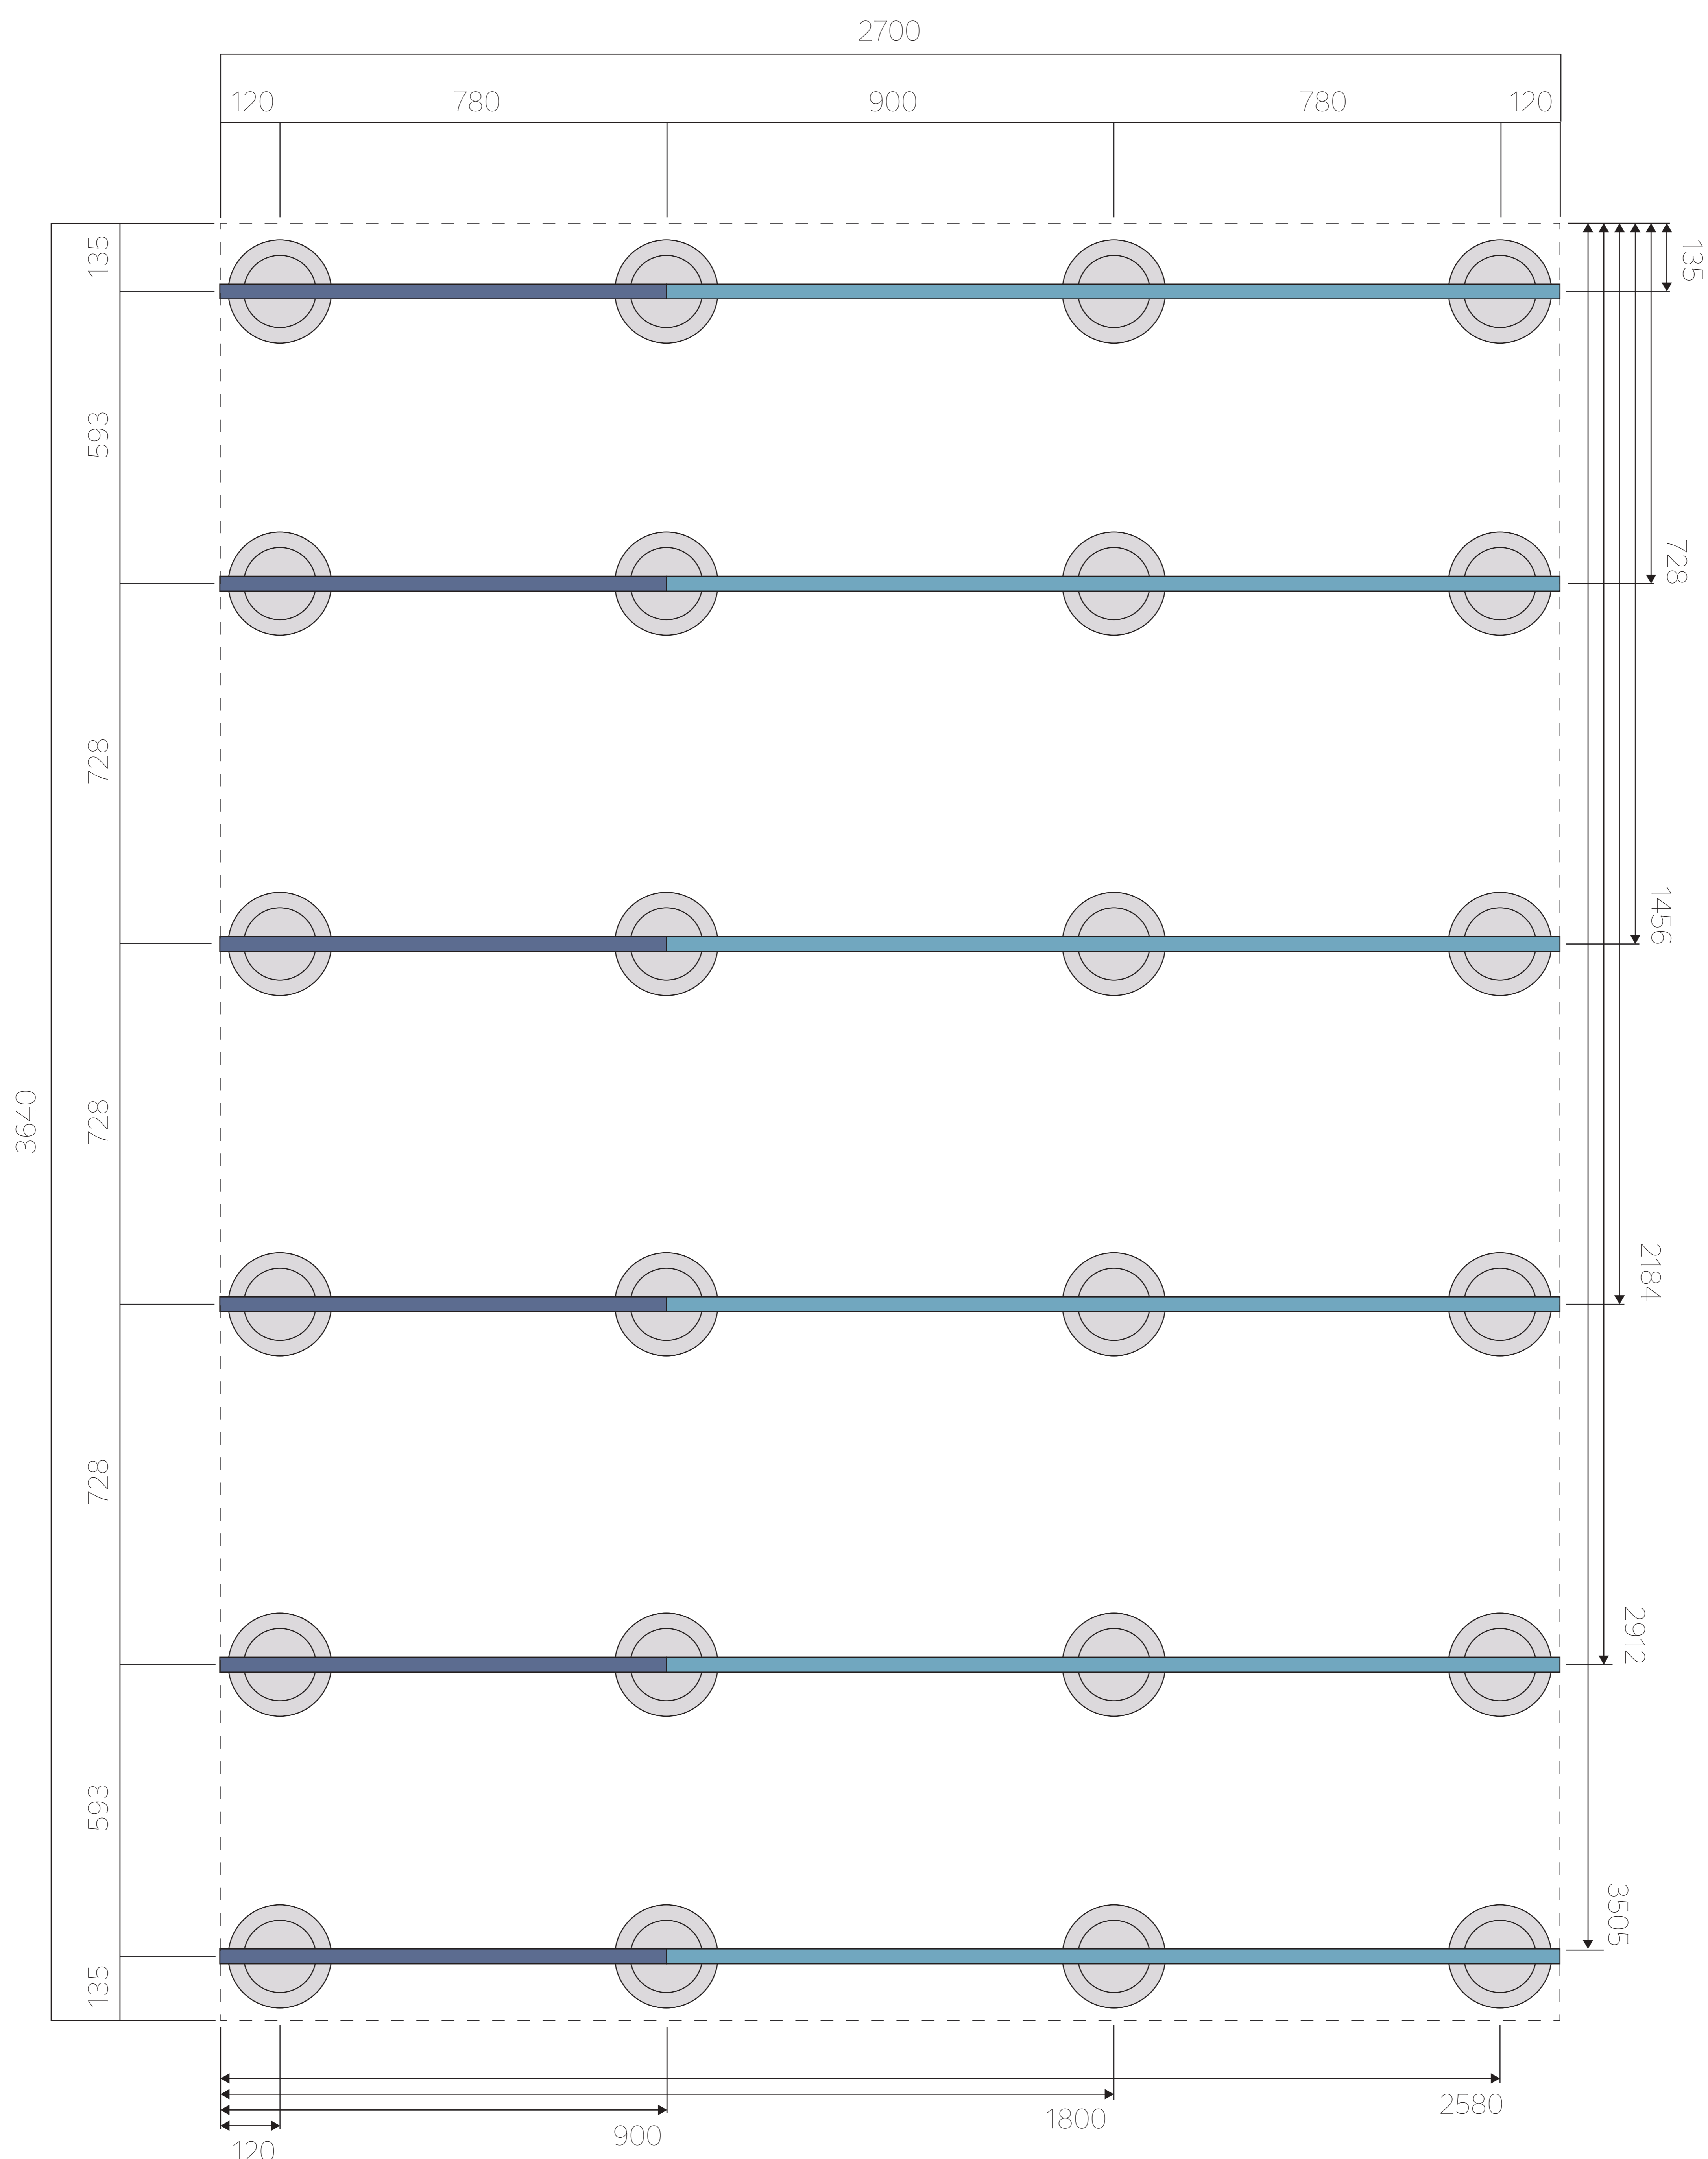

# SIZE 2700×3640

## 根太セット [単位:mm]

### 束と1段目の根太の配置

SIZE 2700×3640

根太セット [単位:mm]

2段目の根太の配置

根太のサイズ

1456mm

728mm

■ … 幕板取付金具 根太下 A

■ … 幕板取付金具 根太側面 B

3640