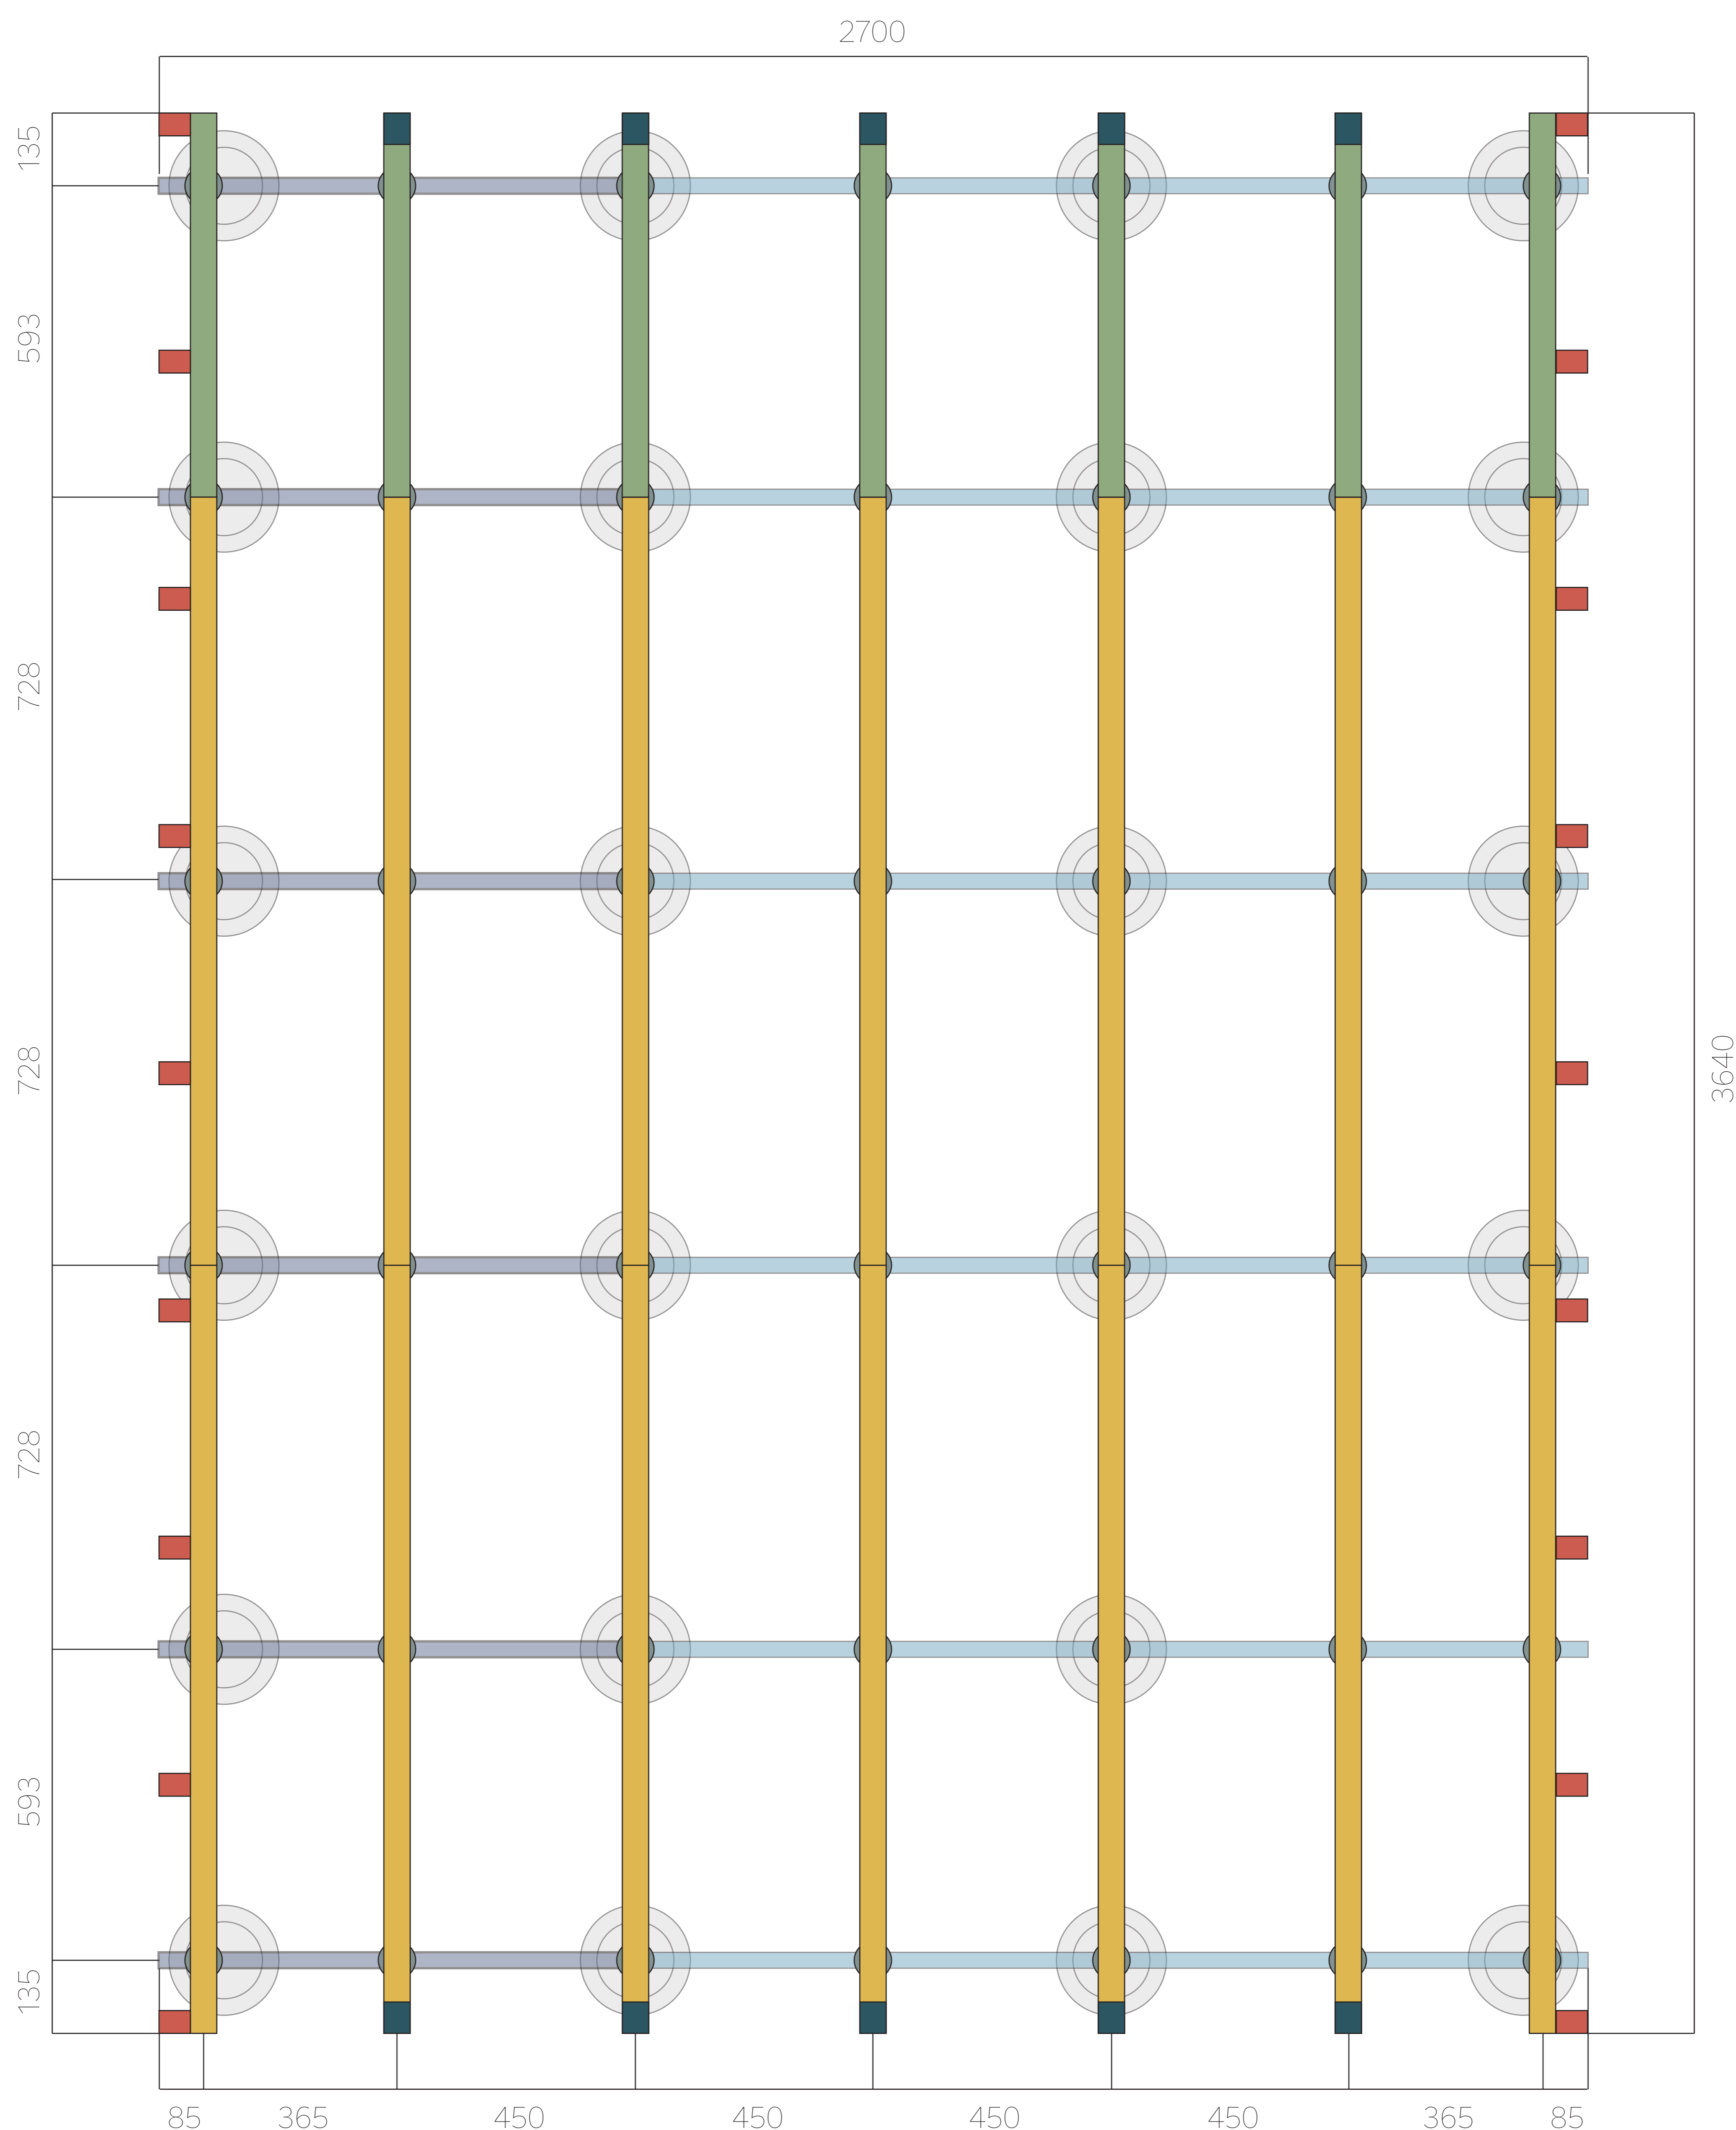

SIZE 2700×3640

根太セット [単位:mm]

2段目の根太の配置

根太のサイズ

1456mm

728mm

■ … 幕板取付金具 根太下 A

■ … 幕板取付金具 根太側面 B

3640