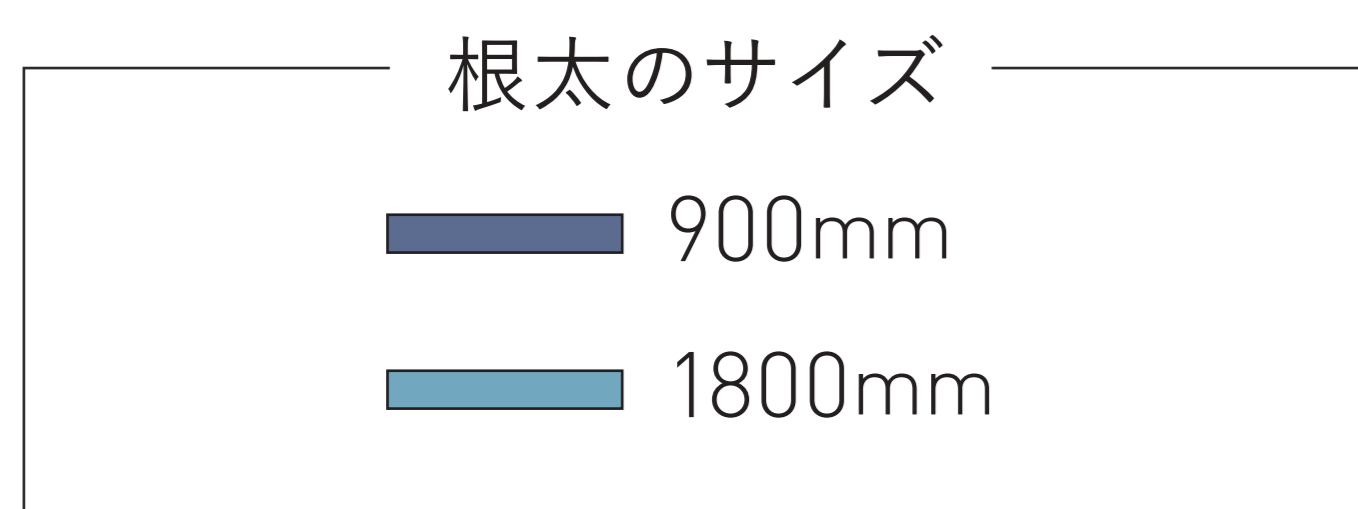

# SIZE 2700×3640

## 根太セット [単位:mm]

### 束と1段目の根太の配置

SIZE 2700×3640

根太セット [単位:mm]

2段目の根太の配置

根太のサイズ

1456mm

728mm

■ … 幕板取付金具 根太下 A