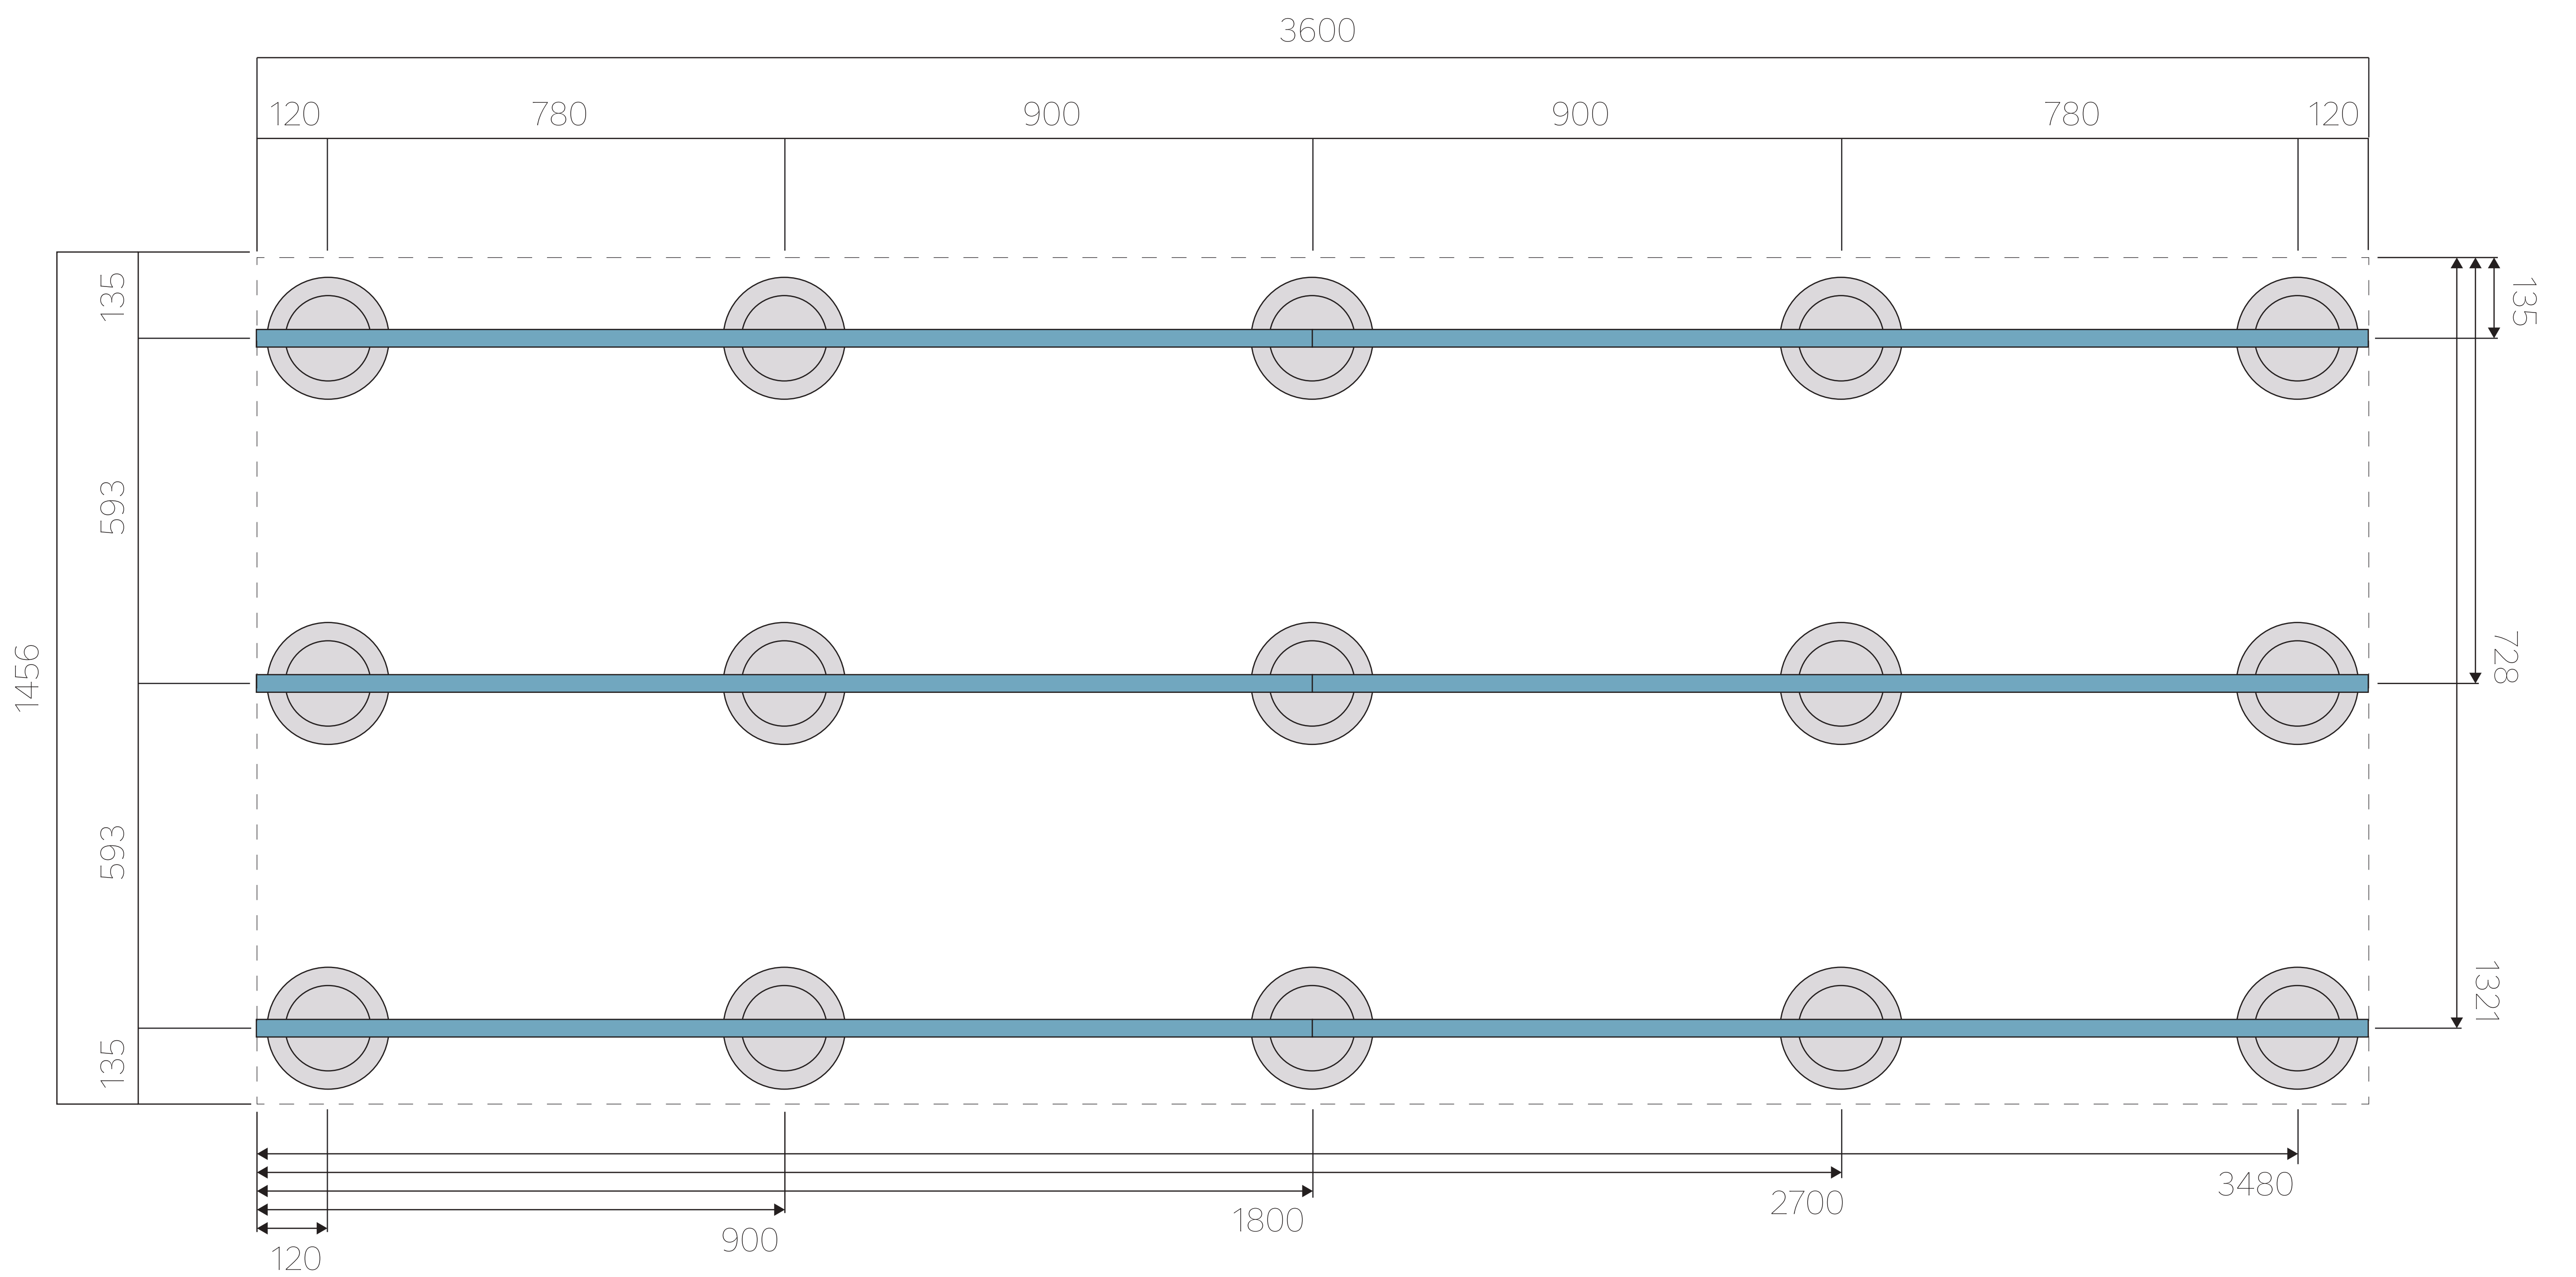

SIZE 3600×1456

根太セット [単位:mm]

束と1段目の根太の配置

SIZE 3600×1456

根太セット [単位:mm]

2段目の根太の配置

■ … 幕板取付金具 根太下 A

■ … 幕板取付金具 根太側面 B