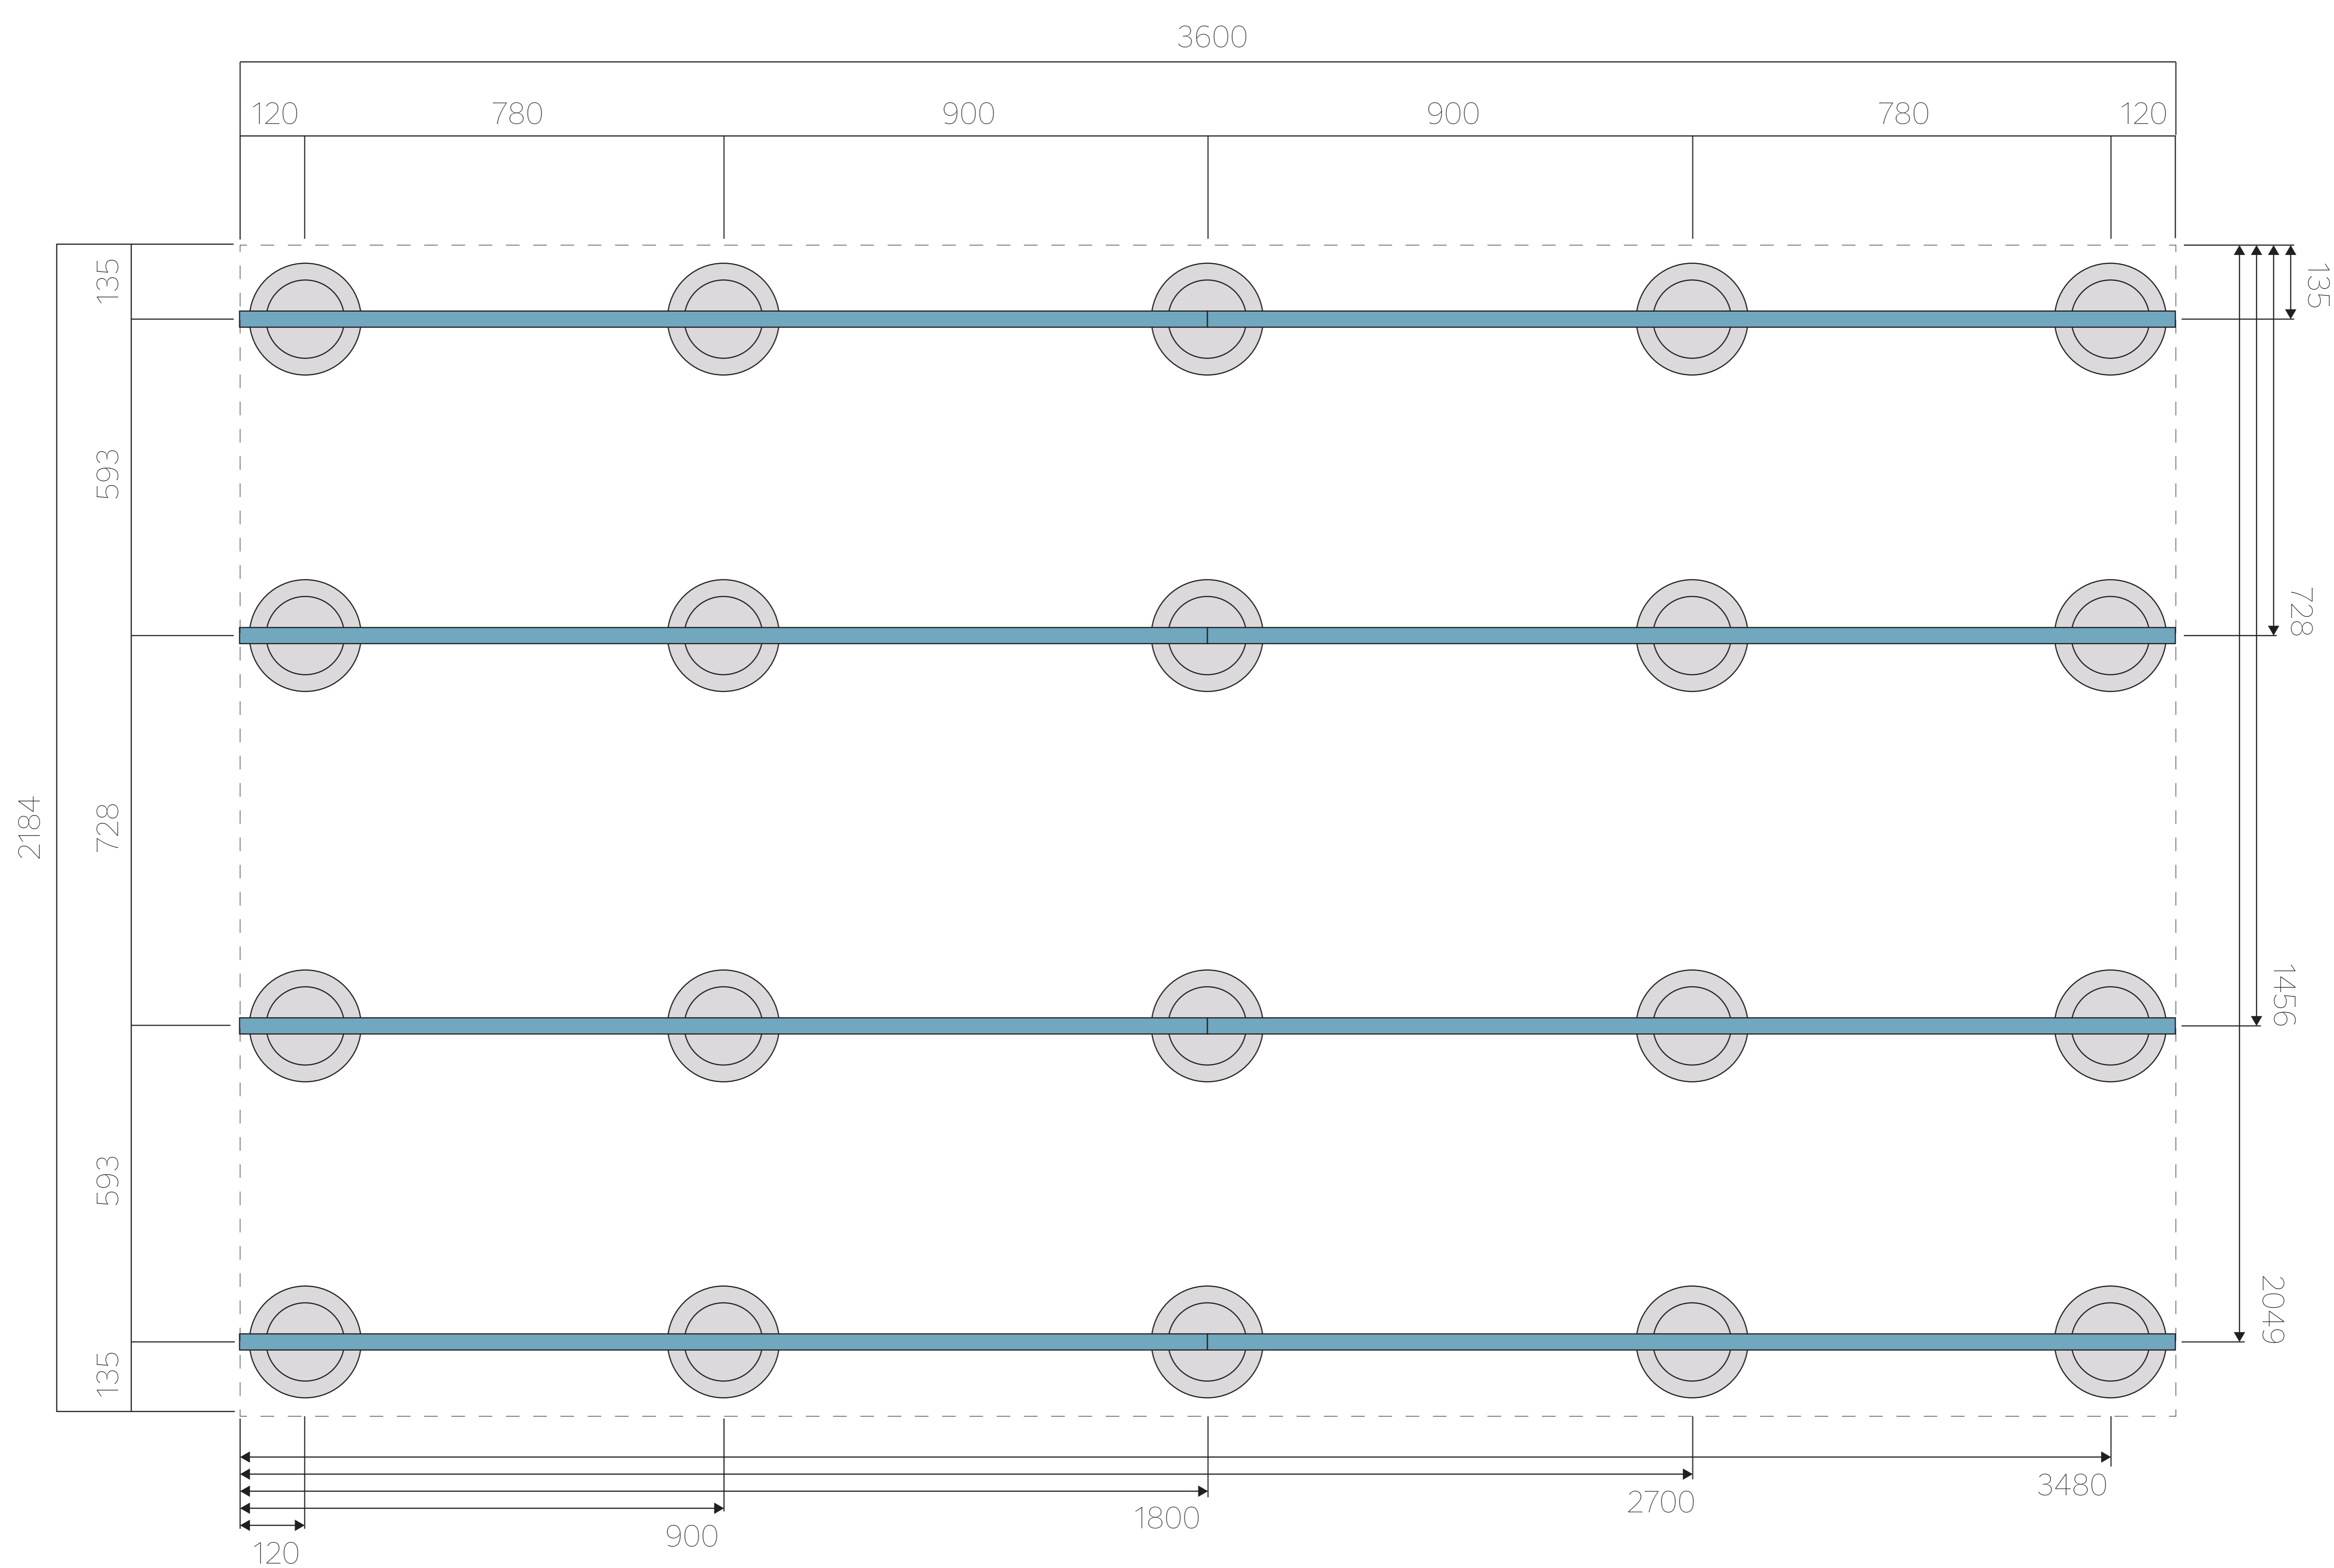

# SIZE 3600×2184

## 根太セット [単位:mm]

束と1段目の根太の配置

SIZE 3600×2184

根太セット [単位:mm]

2段目の根太の配置

■ … 幕板取付金具 根太下 A

■ … 幕板取付金具 根太側面 B