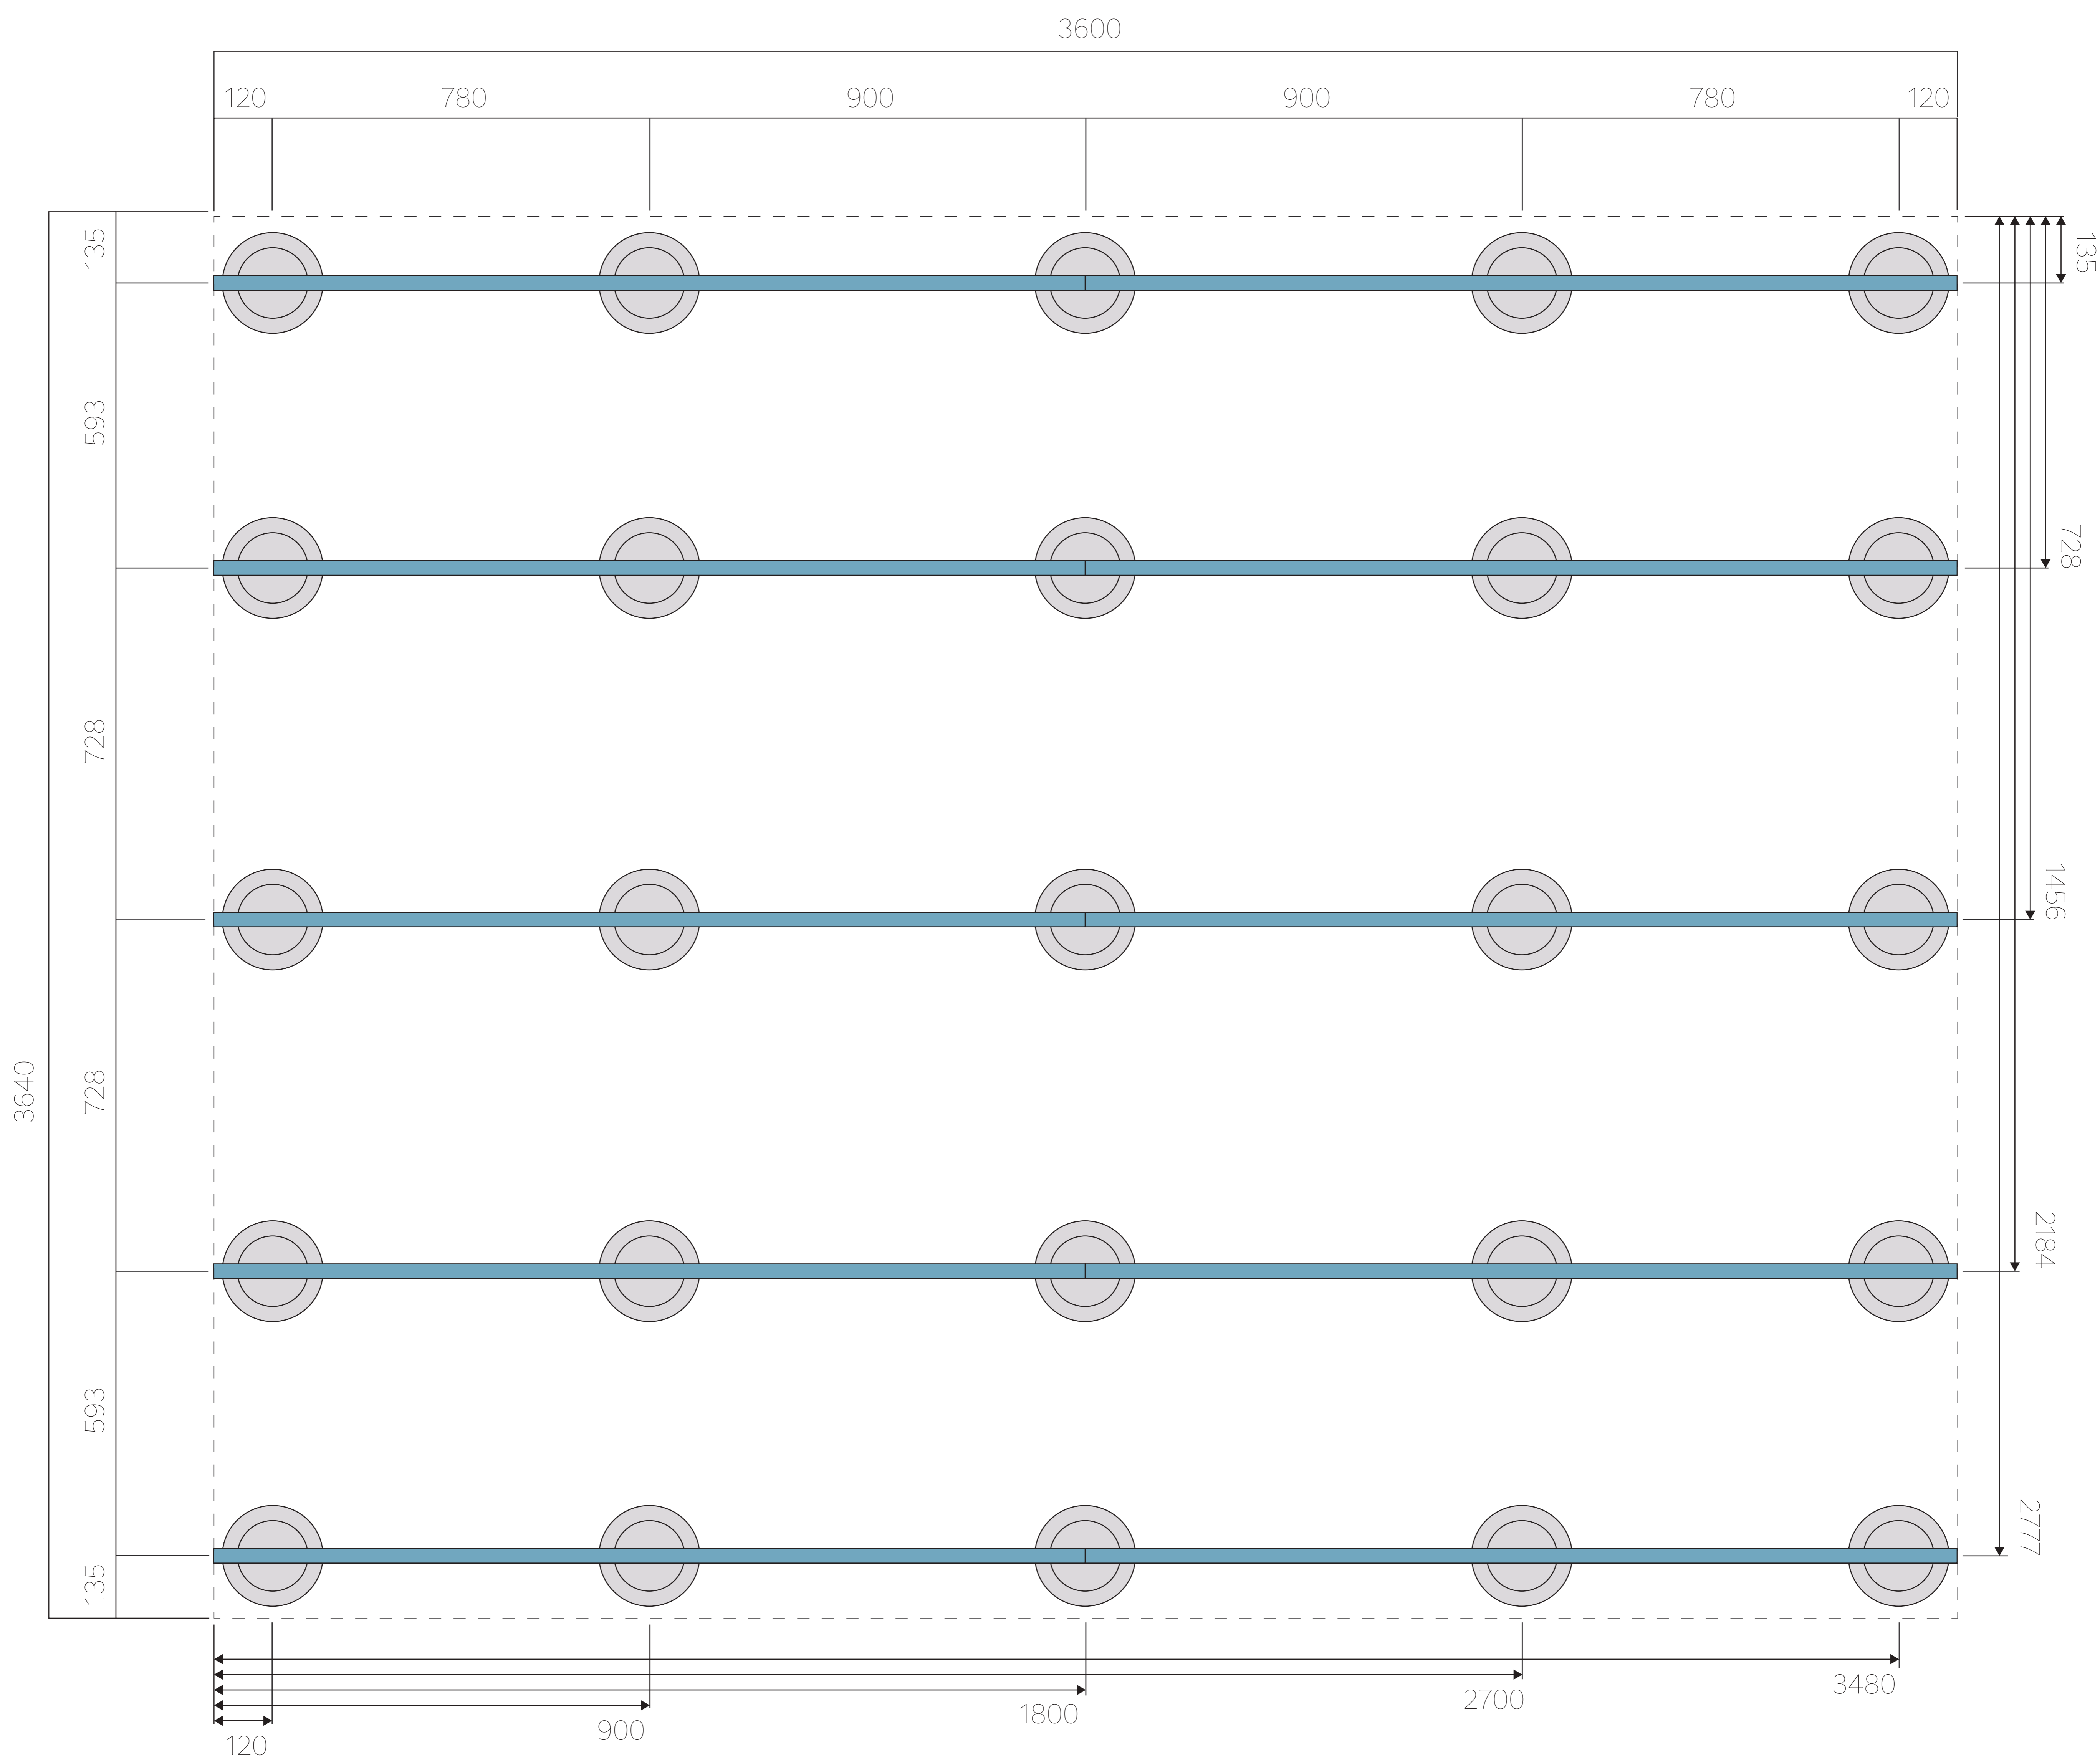

# SIZE 3600×2912

## 根太セット [単位:mm]

束と1段目の根太の配置

SIZE 3600×2912

根太セット [単位:mm]

2段目の根太の配置

- … 幕板取付金具 根太下 A
- … 幕板取付金具 根太側面 B