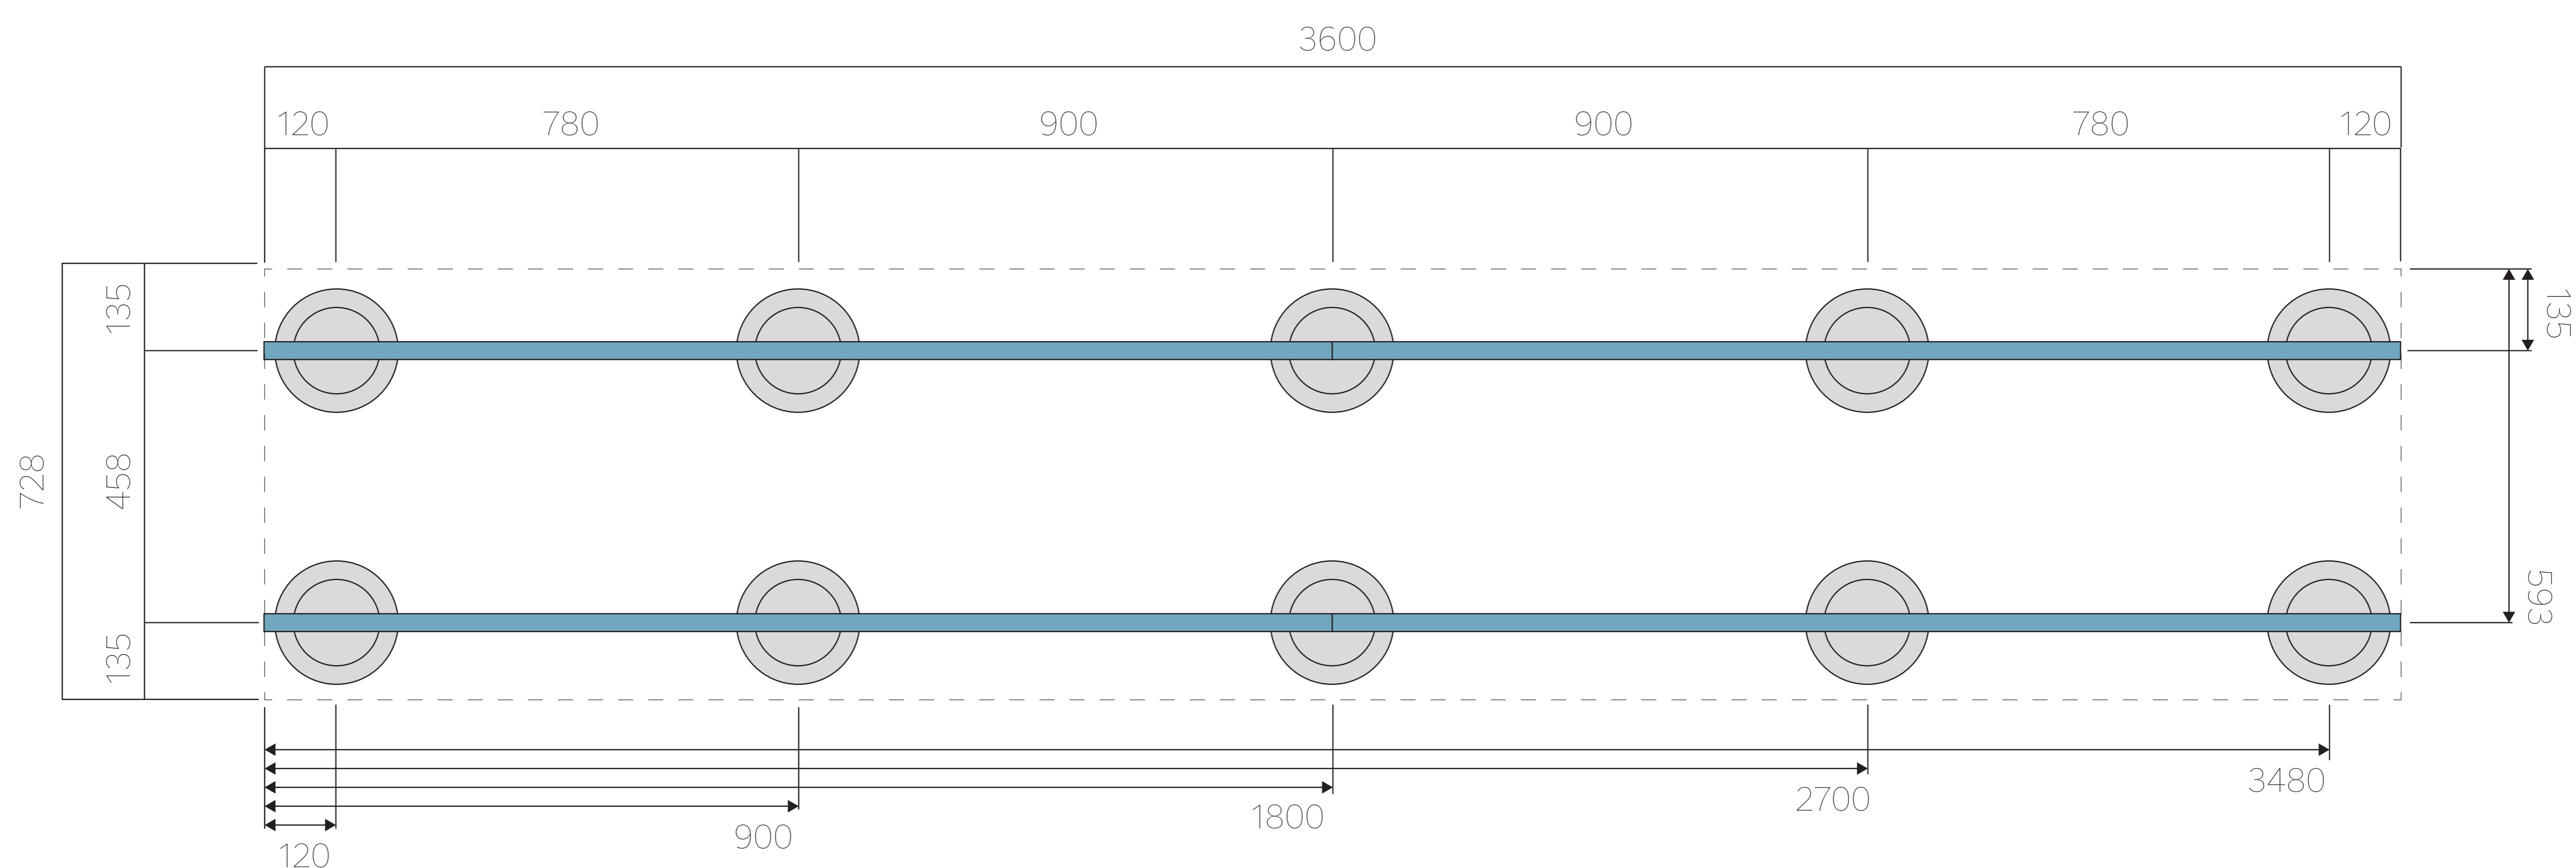

SIZE 3600×728

根太セット [単位:mm]

束と1段目の根太の配置

SIZE 3600×728

根太セット [単位:mm]

2段目の根太の配置

- … 幕板取付金具 根太下 A
- … 幕板取付金具 根太側面 B