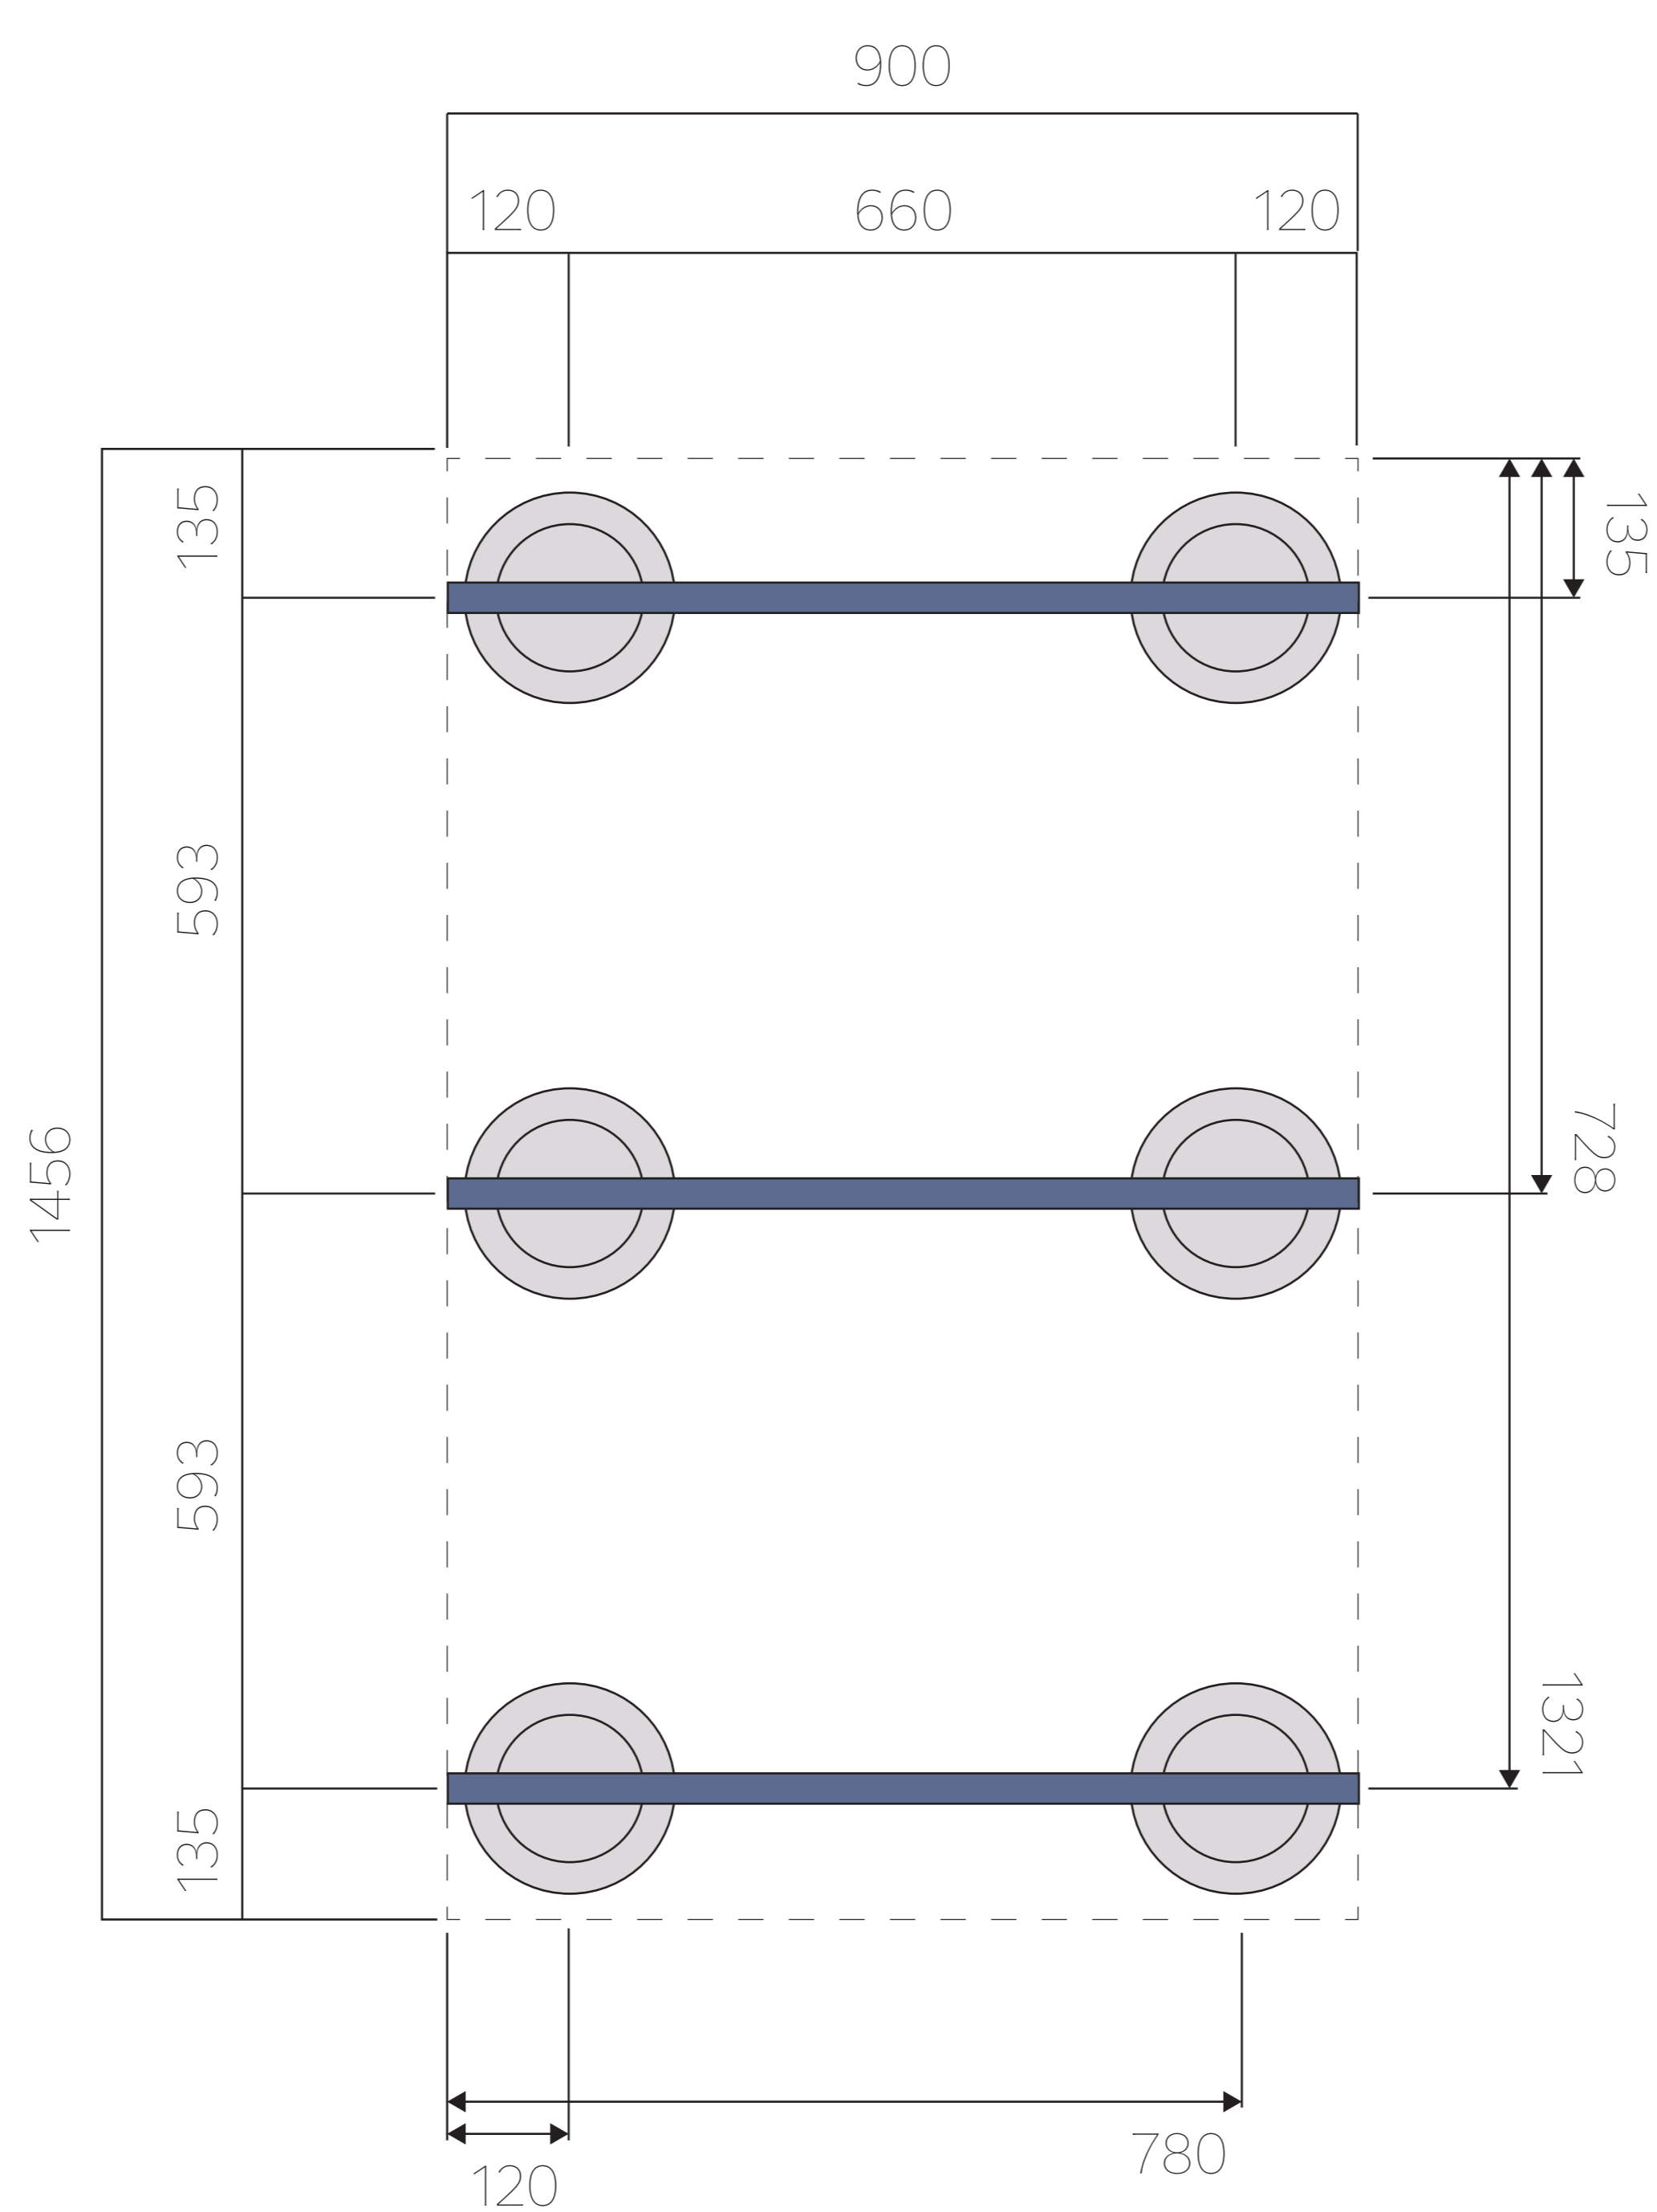

SIZE 900×1456

根太セット [単位:mm]

束と1段目の根太の配置

根太のサイズ

900mm

SIZE 900×1456

根太セット [単位:mm]

2段目の根太の配置

根太のサイズ

1456mm

■ … 幕板取付金具 根太下 A

■ … 幕板取付金具 根太側面 B