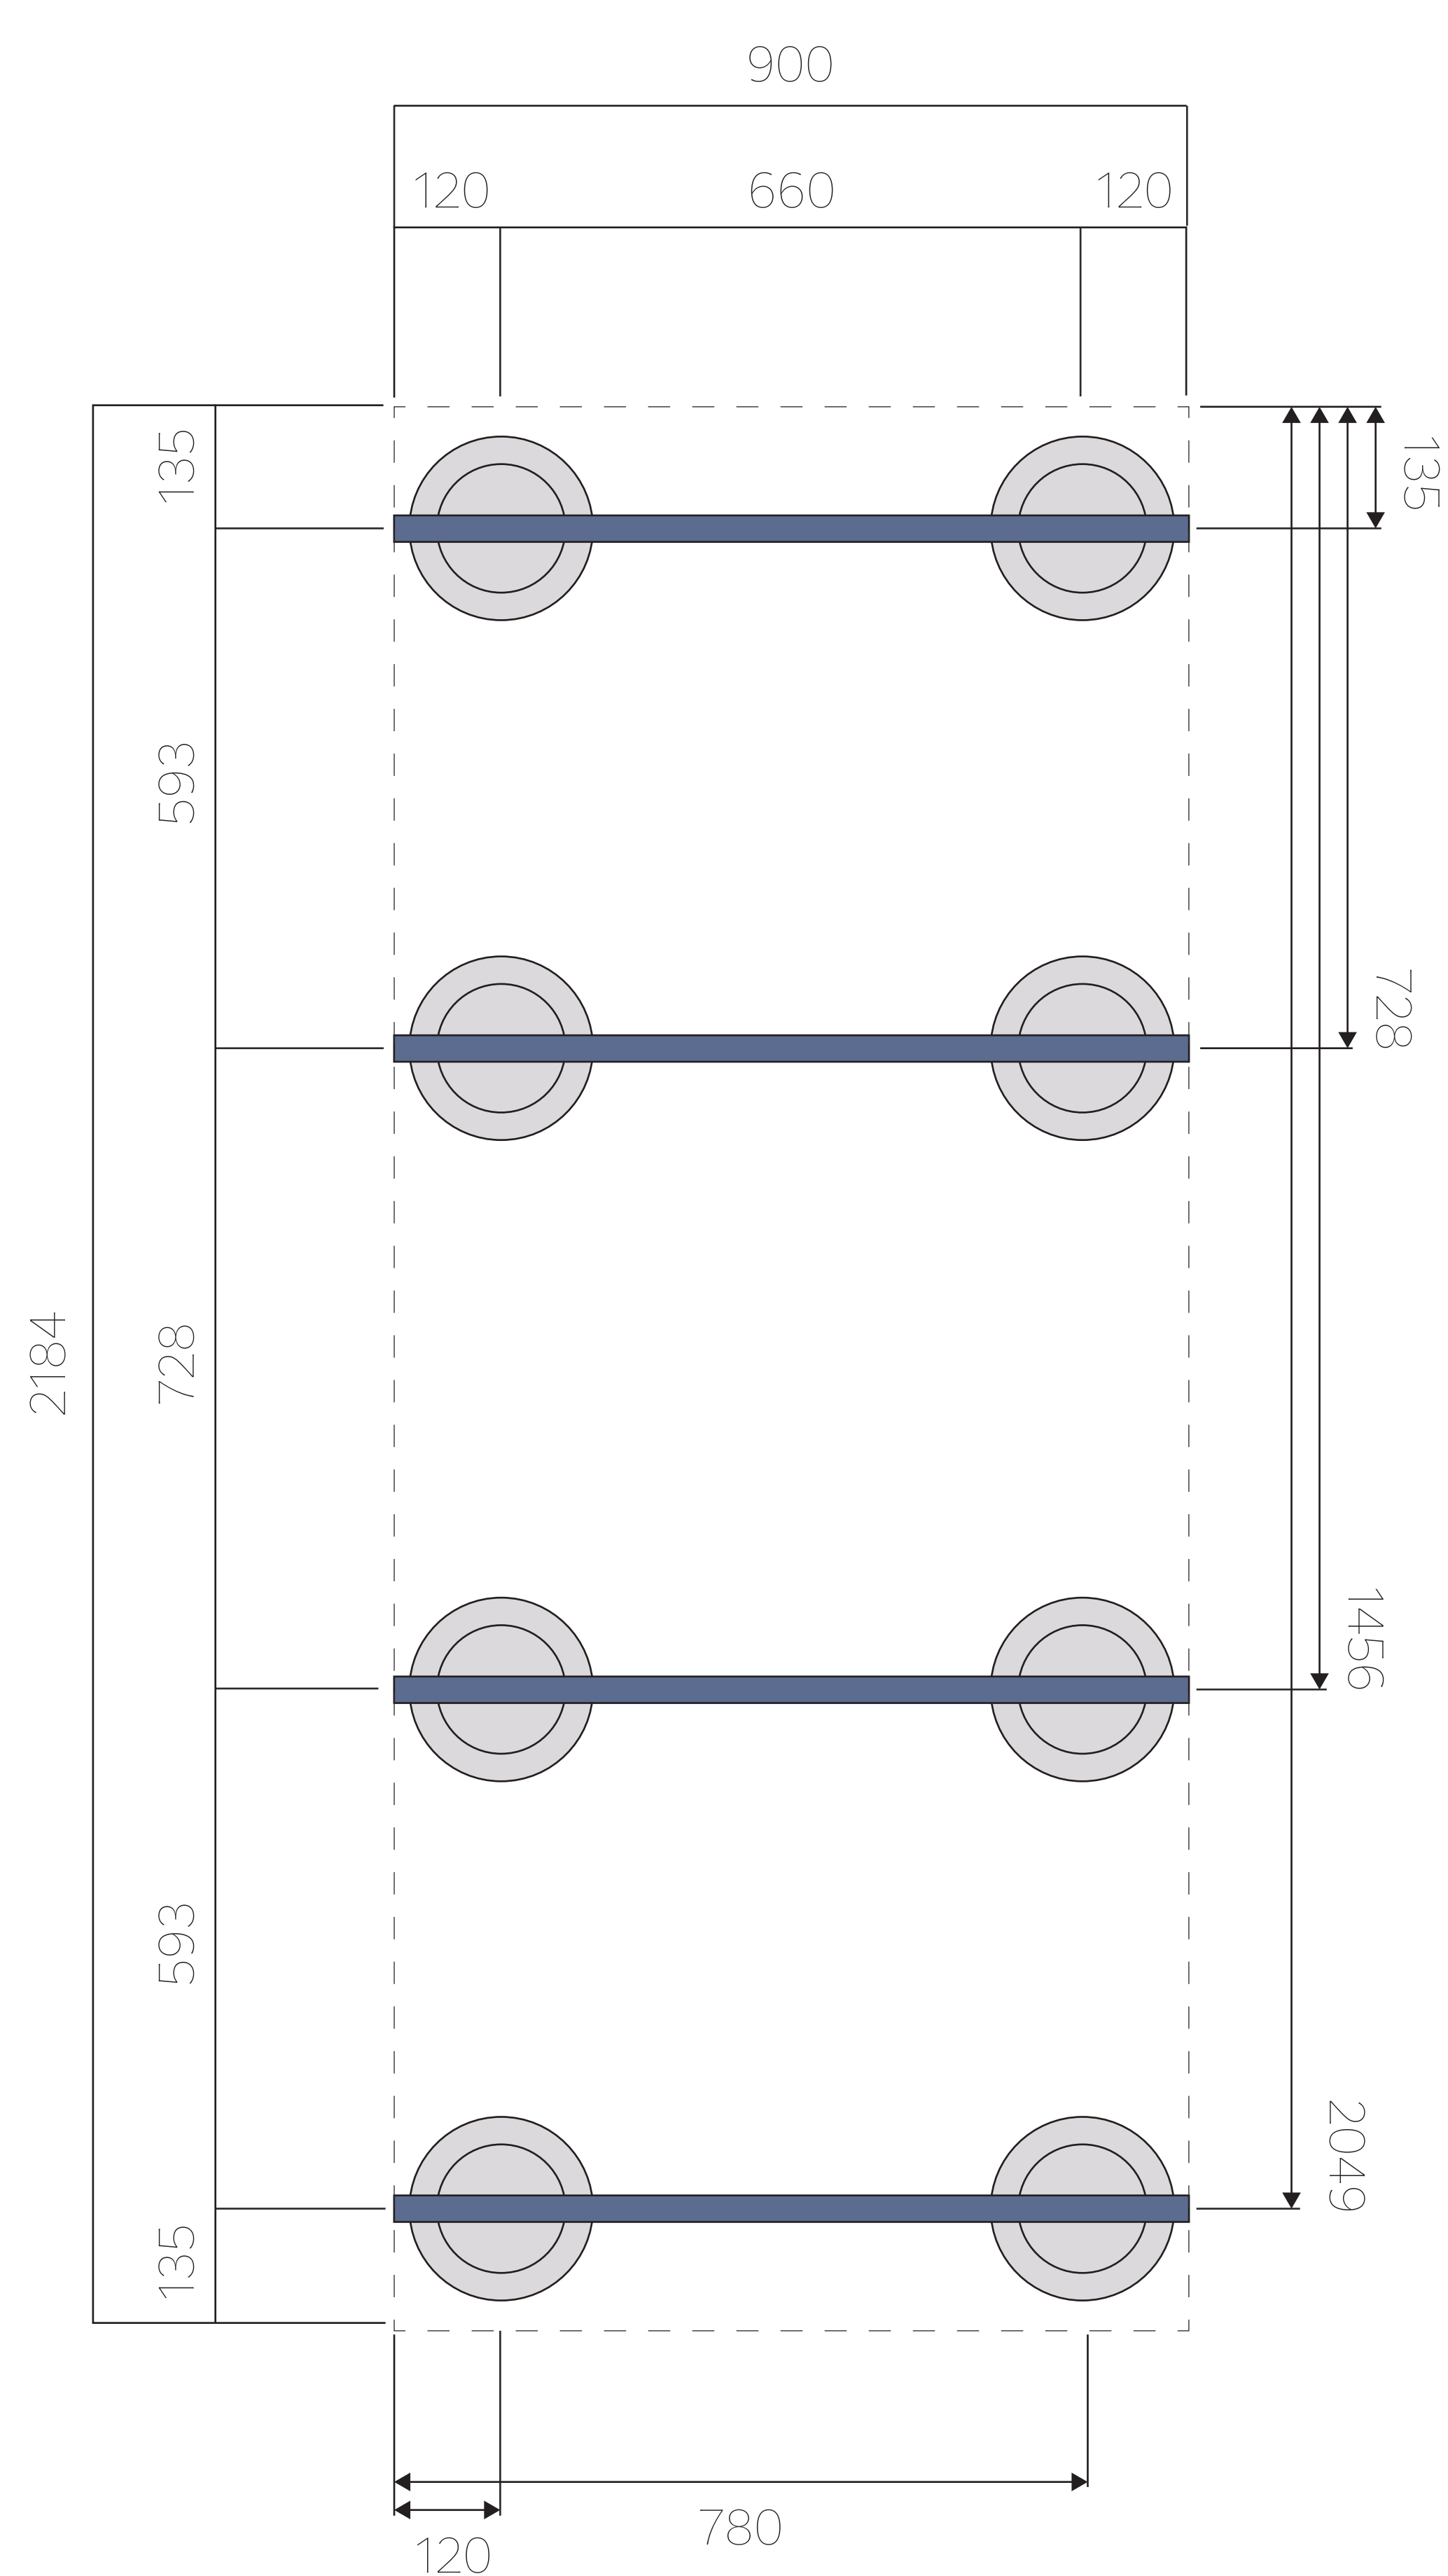

SIZE 900×2184

根太セット [単位:mm]

束と1段目の根太の配置

根太のサイズ

900mm

SIZE 900×2184

根太セット [単位:mm]

2段目の根太の配置

■ … 幕板取付金具 根太下 A

■ … 幕板取付金具 根太側面 B