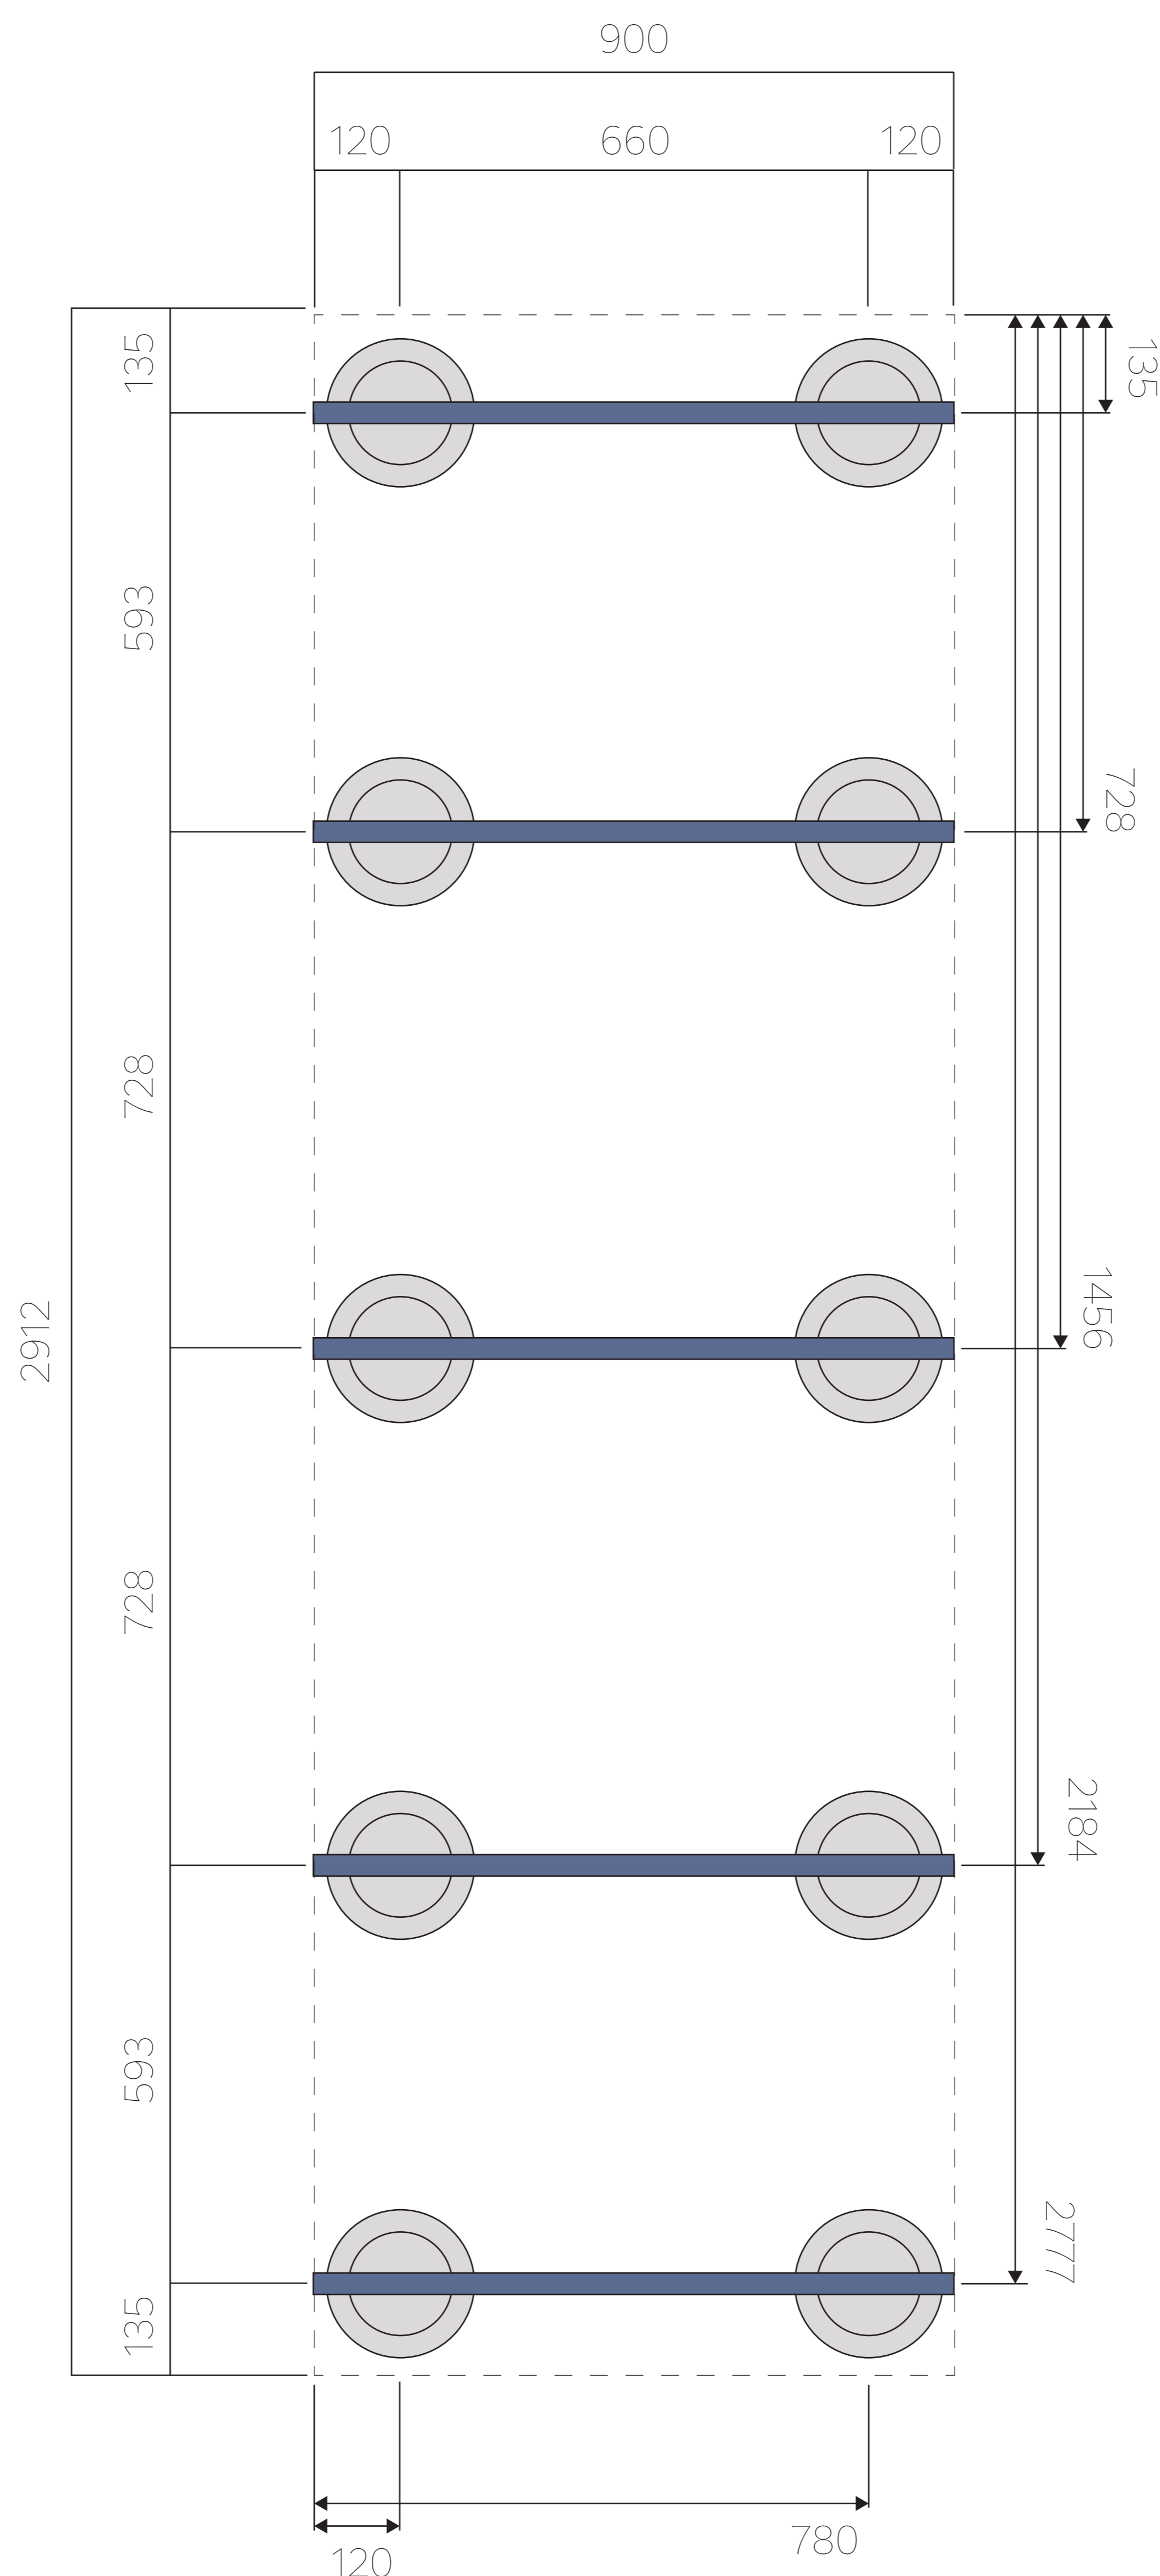

SIZE 900×2912

根太セット [単位:mm]

束と1段目の根太の配置

根太のサイズ

900mm

SIZE 900×2912

根太セット [単位:mm]

2段目の根太の配置

根太のサイズ

1456mm

■ … 幕板取付金具 根太下 A

■ … 幕板取付金具 根太側面 B