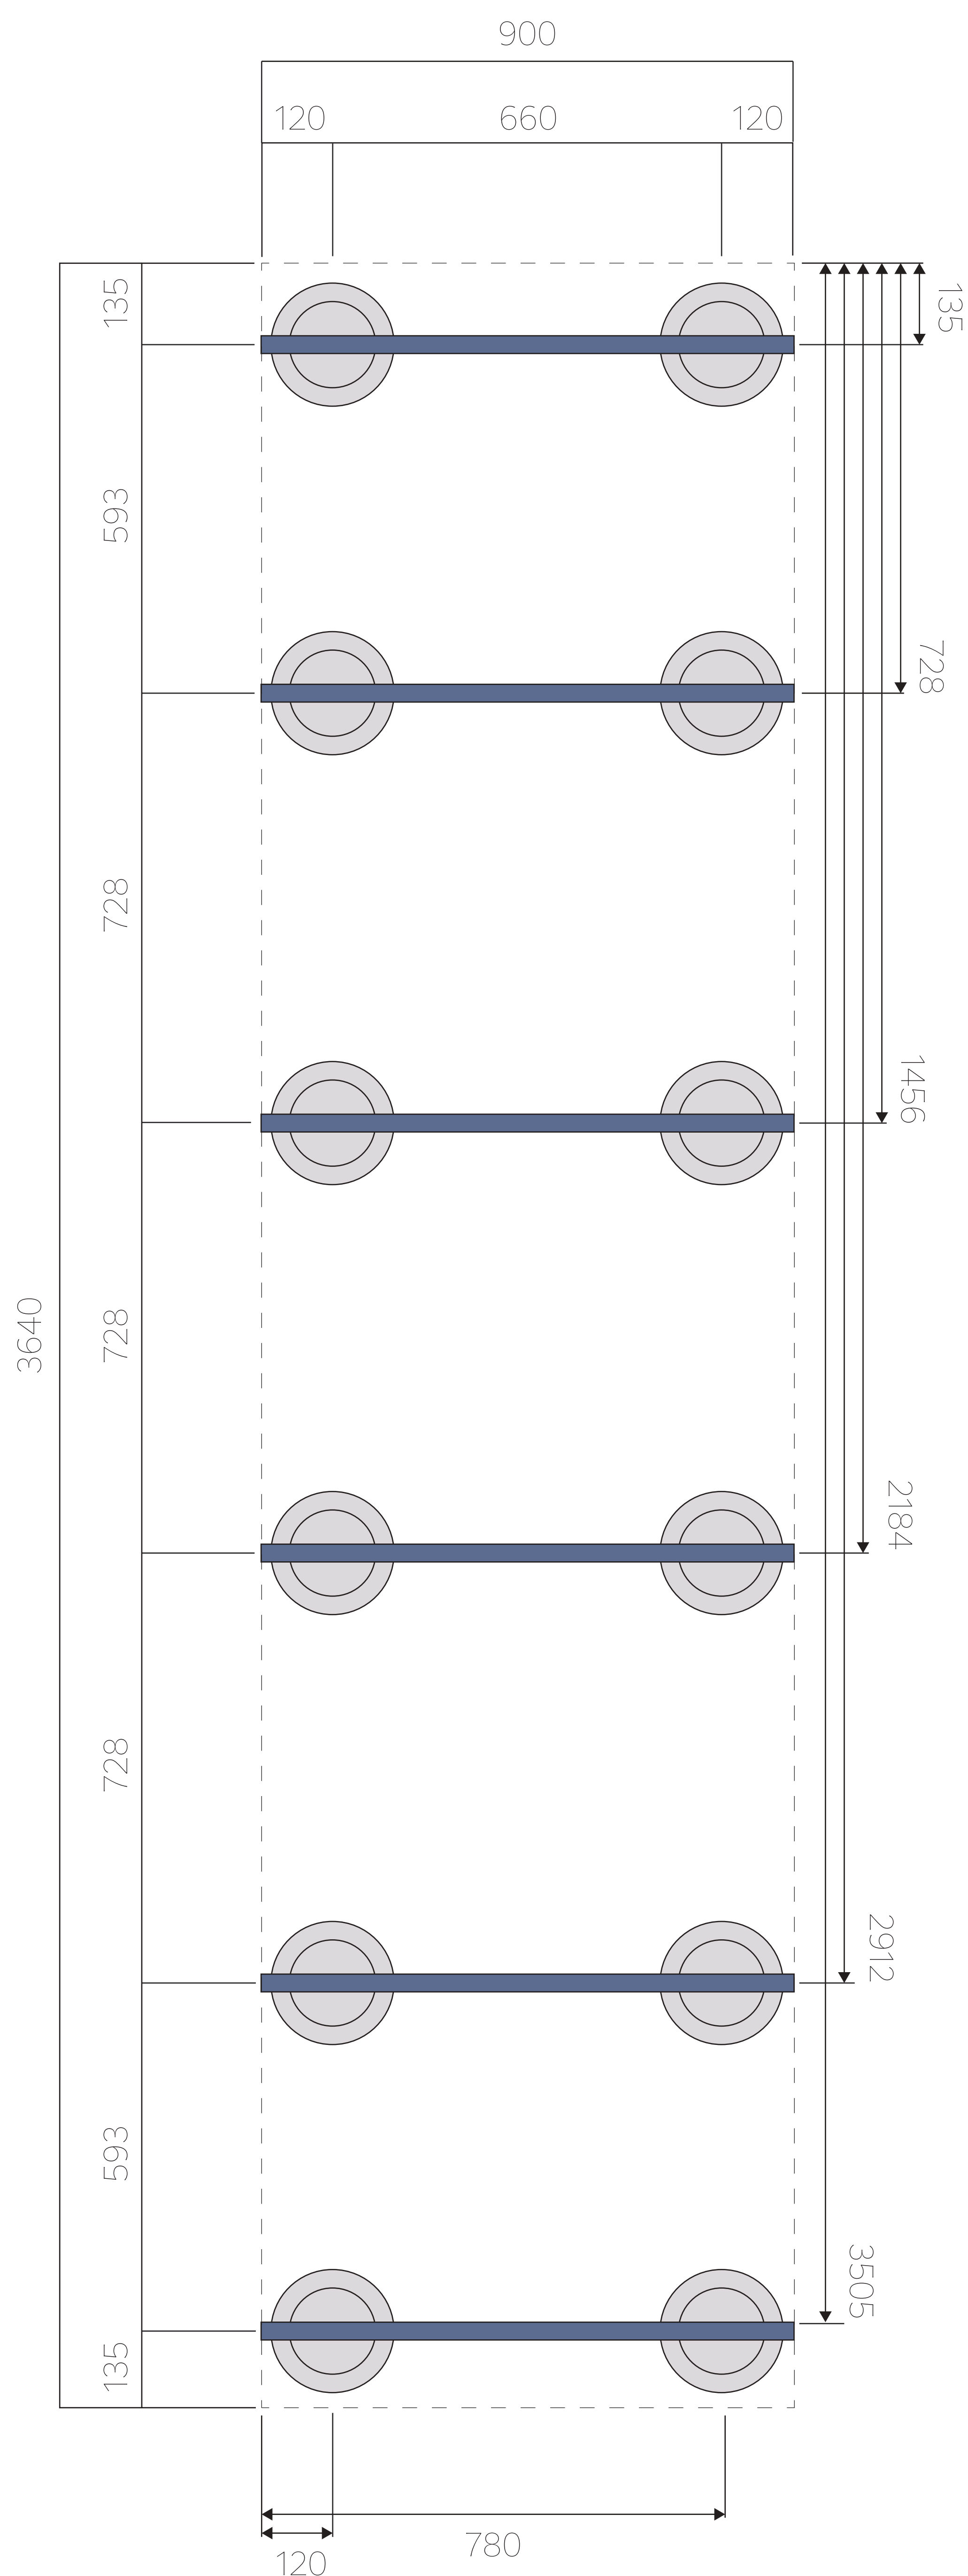

SIZE 900×3640

根太セット [単位:mm]

束と1段目の根太の配置

根太のサイズ

900mm

SIZE 900×3640

根太セット [単位:mm]

2段目の根太の配置

根太のサイズ

- 1456mm
- 728mm

- … 幕板取付金具 根太下 A
- … 幕板取付金具 根太側面 B