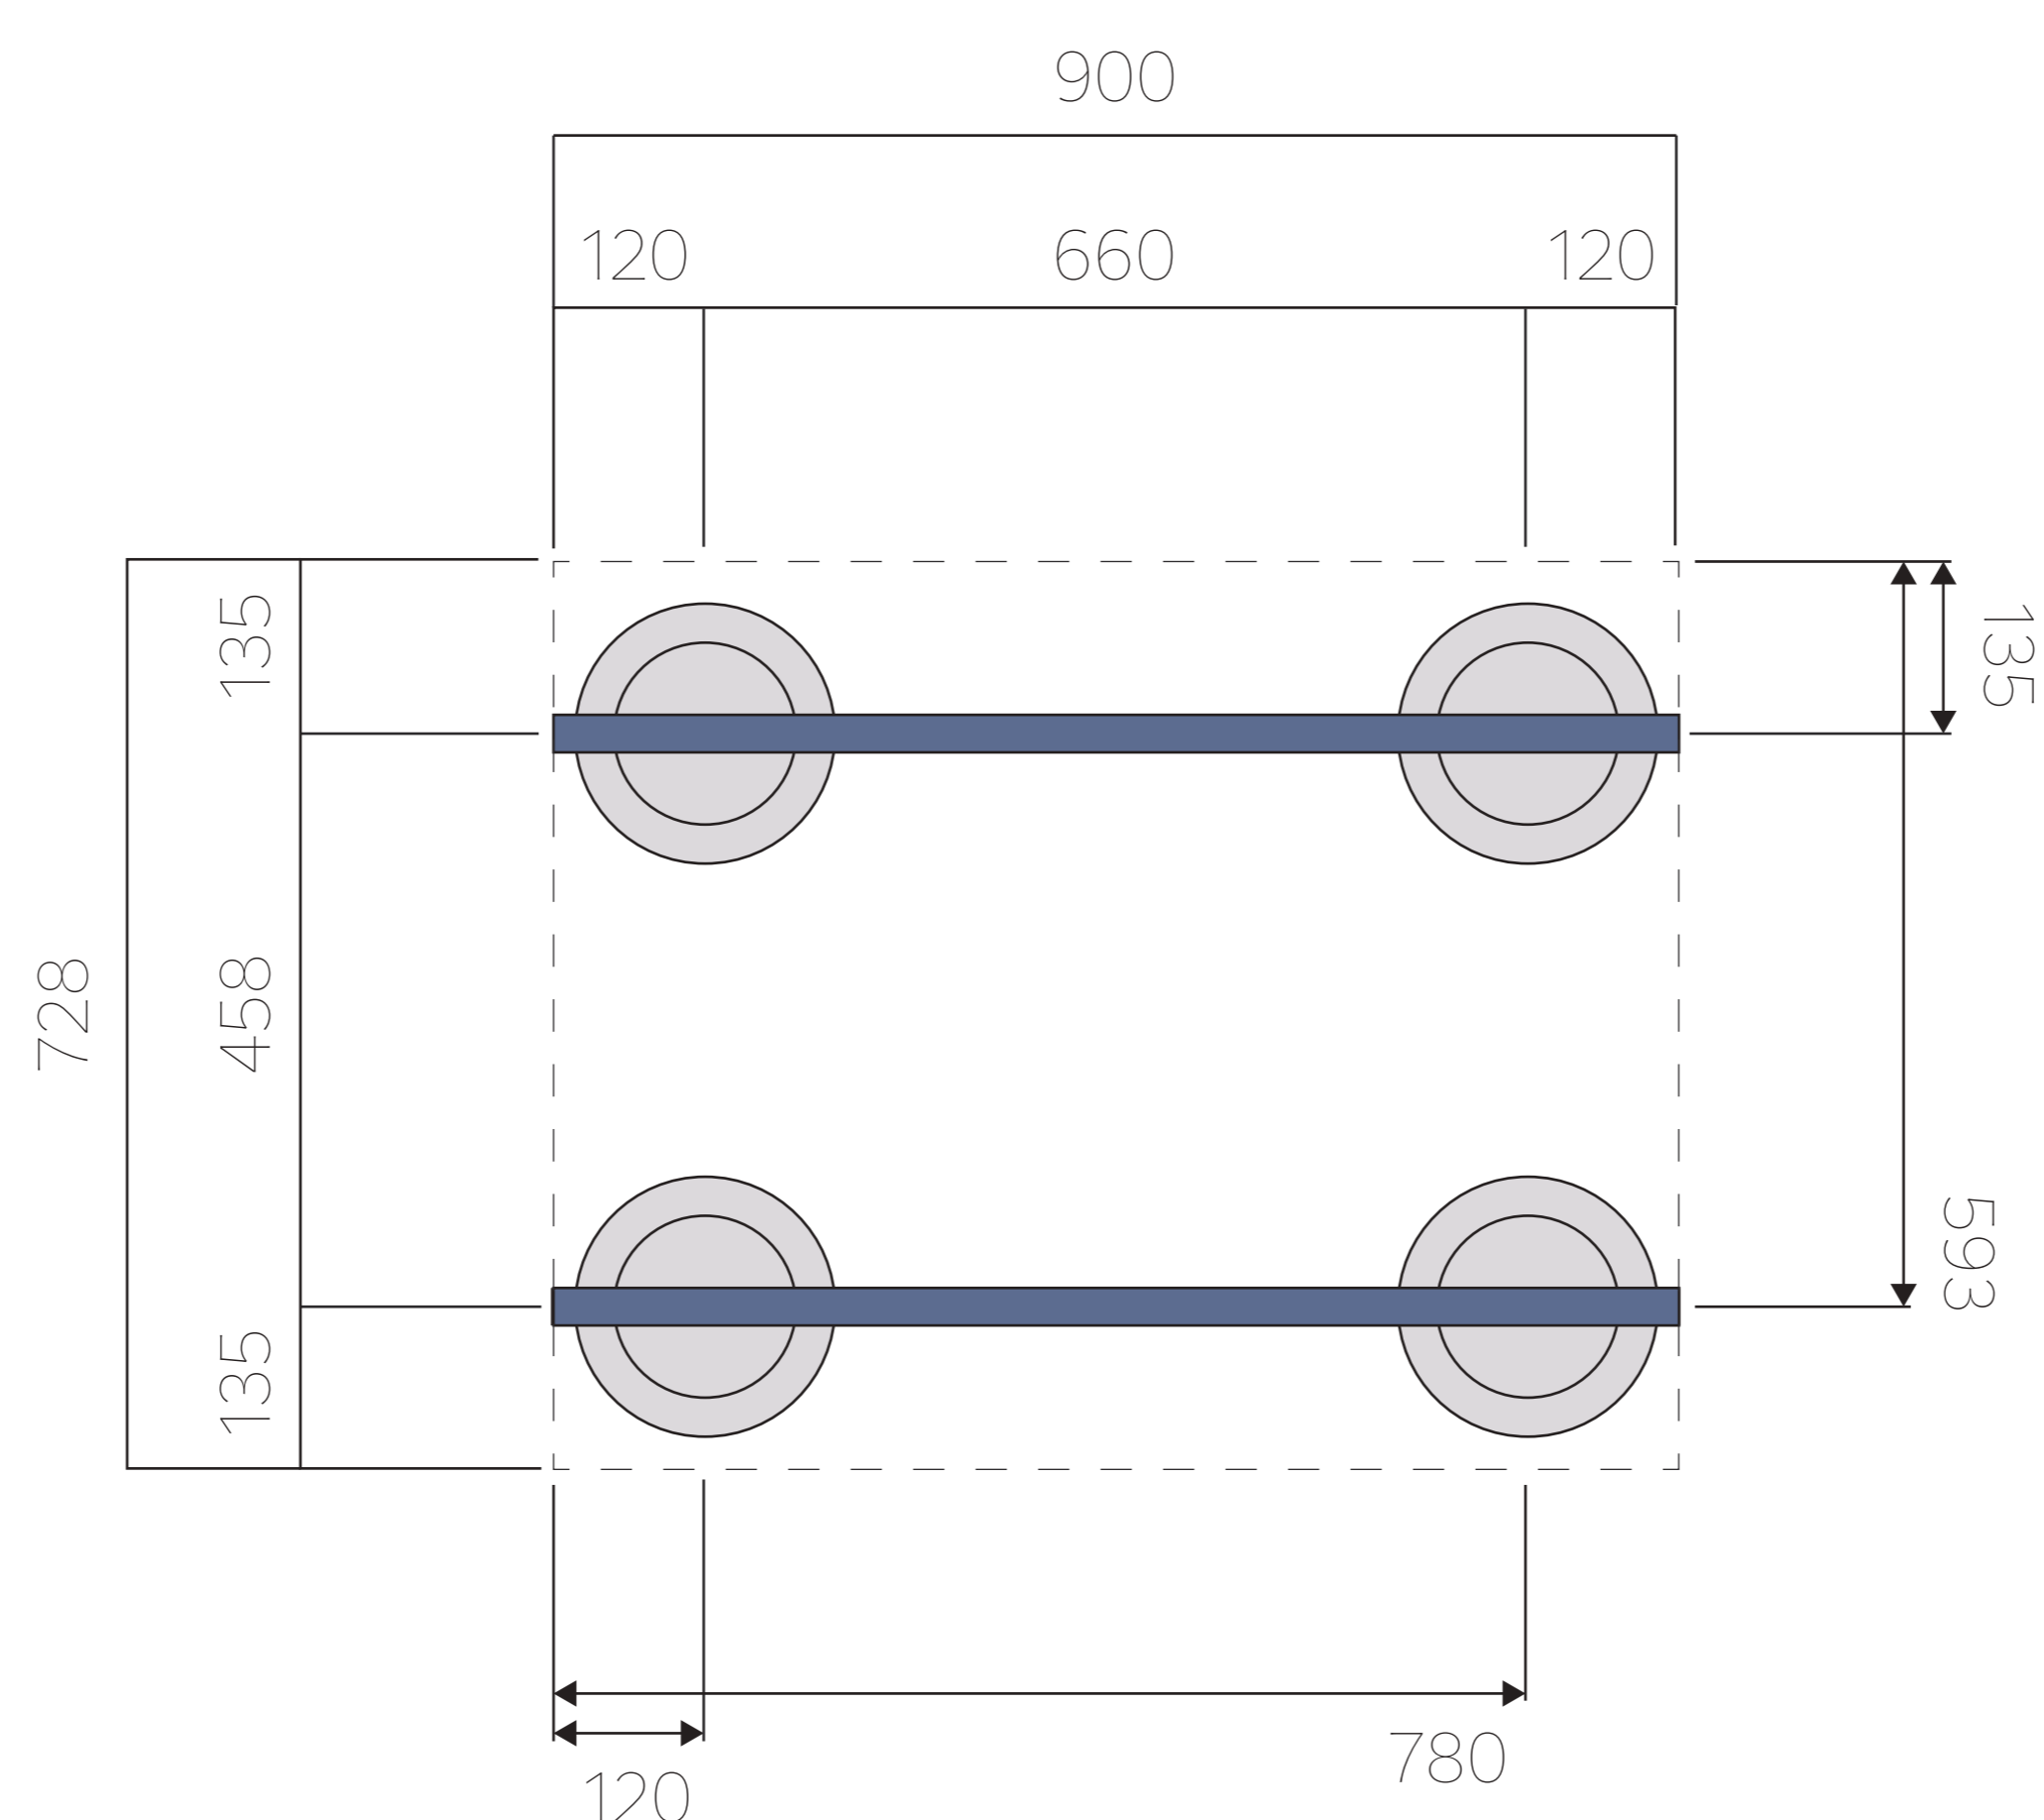

SIZE 900×728

根太セット [単位:mm]

束と1段目の根太の配置

根太のサイズ

900mm

SIZE 900×728

根太セット [単位:mm]

2段目の根太の配置

根太のサイズ

728mm

■ … 幕板取付金具 根太下 A

■ … 幕板取付金具 根太側面 B