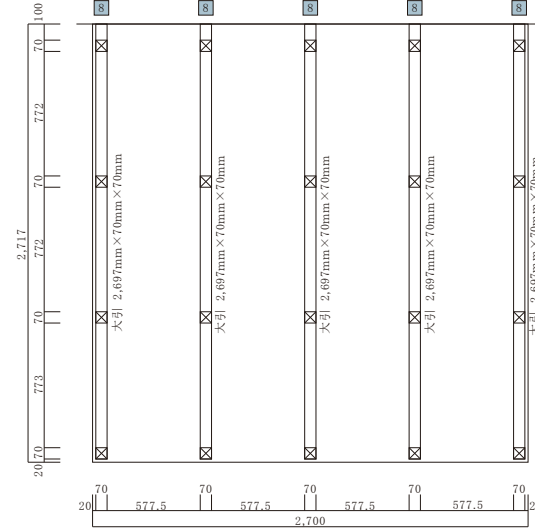

出幅(奥行) 2,717mm(9尺)×間口2,700mm(9尺)×高さGL~500mm

束配置図

大引配置図

根がらみ・幕板配置図

床板配置図