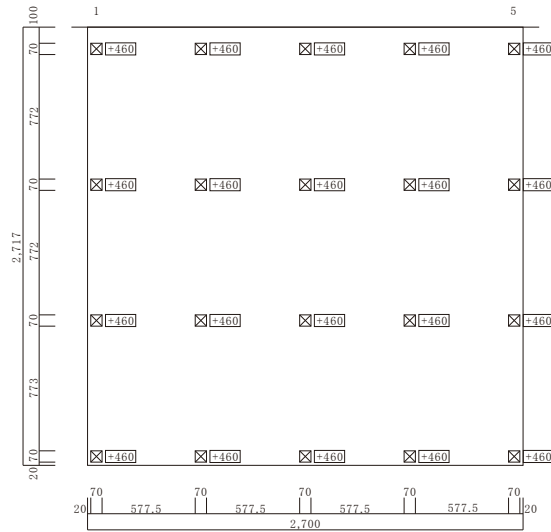

出幅(奥行) 2,717mm(9尺)×間口2,700mm(9尺)×高さGL~500mm

束配置図

大引配置図

根がらみ・幕板配置図

床板配置図