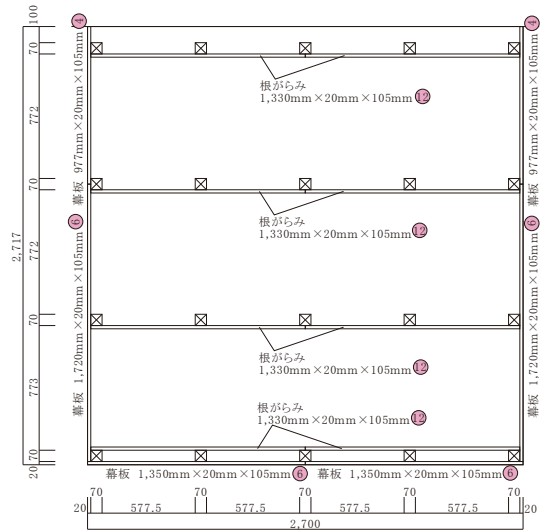

出幅(奥行) 2,717mm(9尺)×間口2,700mm(9尺)×高さGL~500mm

束配置図

大引配置図

根がらみ・幕板配置図

床板配置図