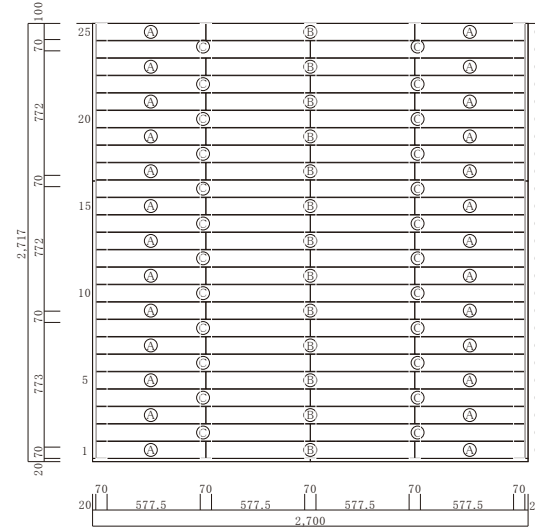

出幅(奥行) 2,717mm(9尺)×間口2,700mm(9尺)×高さGL~500mm

束配置図

大引配置図

根がらみ・幕板配置図

床板配置図