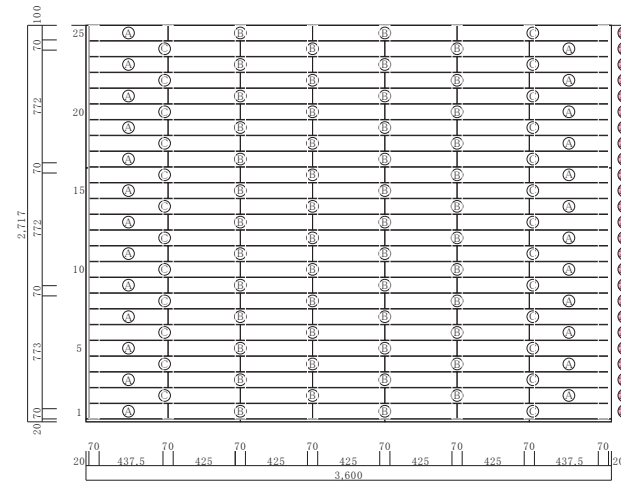

出幅(奥行) 2,717mm(9尺)×間口3,600mm(12尺)×高さGL~500mm

束配置図

大引配置図

根がらみ・幕板配置図

床板配置図