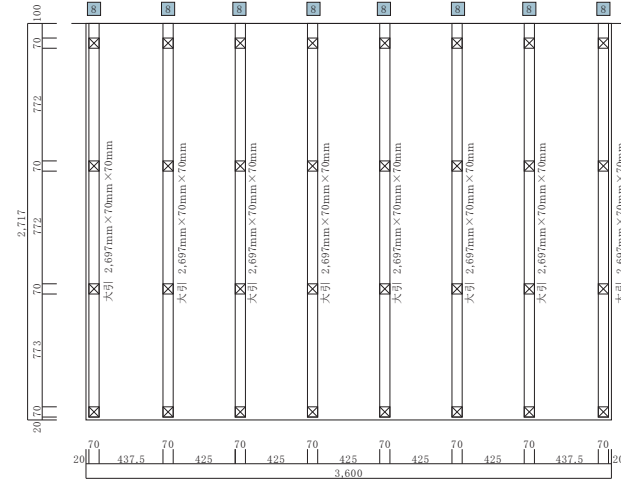

出幅(奥行) 2,717mm(9尺)×間口3,600mm(12尺)×高さGL~500mm

束配置図

大引配置図

根がらみ・幕板配置図

床板配置図