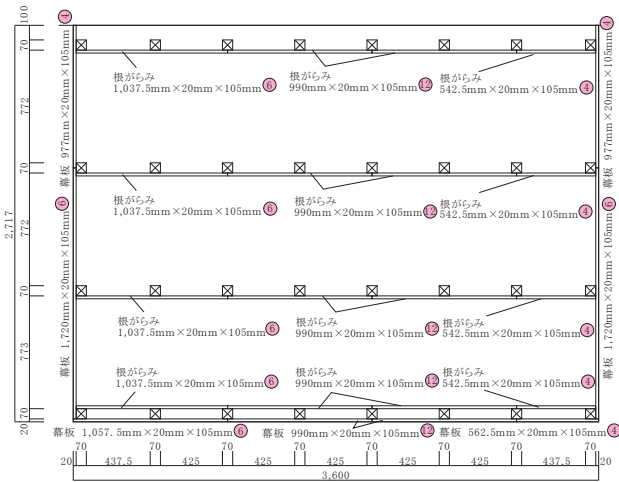

出幅(奥行) 2,717mm(9尺)×間口3,600mm(12尺)×高さGL~500mm

束配置図

大引配置図

根がらみ・幕板配置図

床板配置図