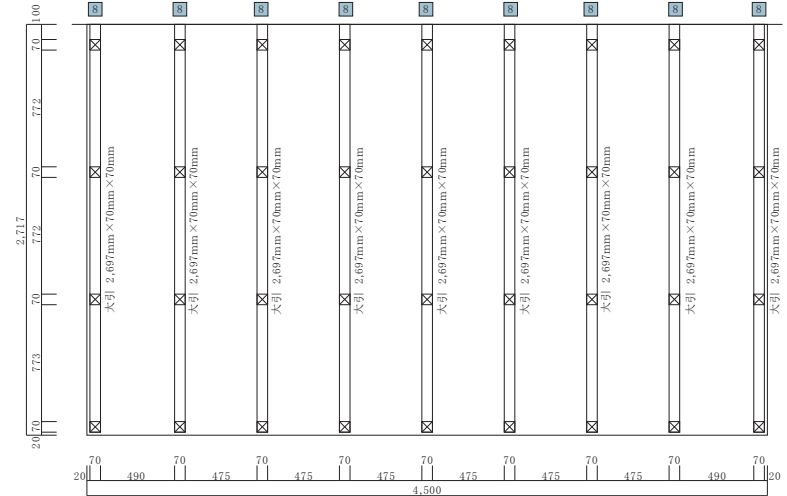

出幅(奥行) 2,717mm(9尺)×間口4,500mm(15尺)×高さGL~500mm

束配置図

大引配置図

根がらみ・幕板配置図

床板配置図