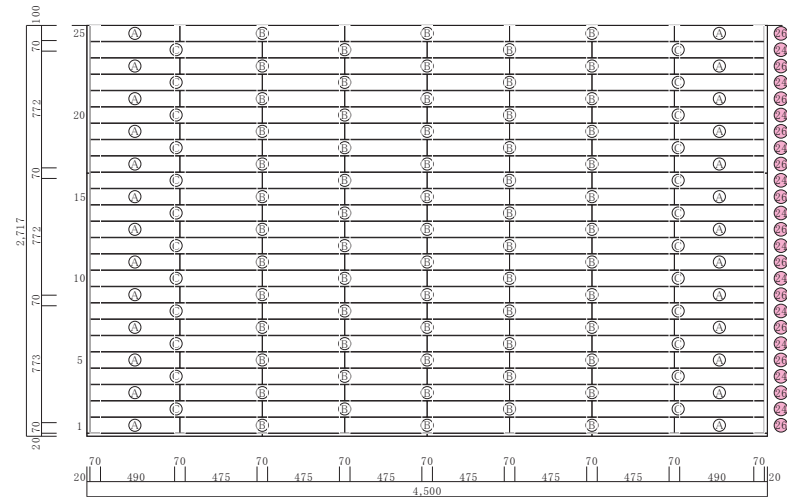

出幅(奥行) 2,717mm(9尺)×間口4,500mm(15尺)×高さGL~500mm

束配置図

大引配置図

根がらみ・幕板配置図

床板配置図