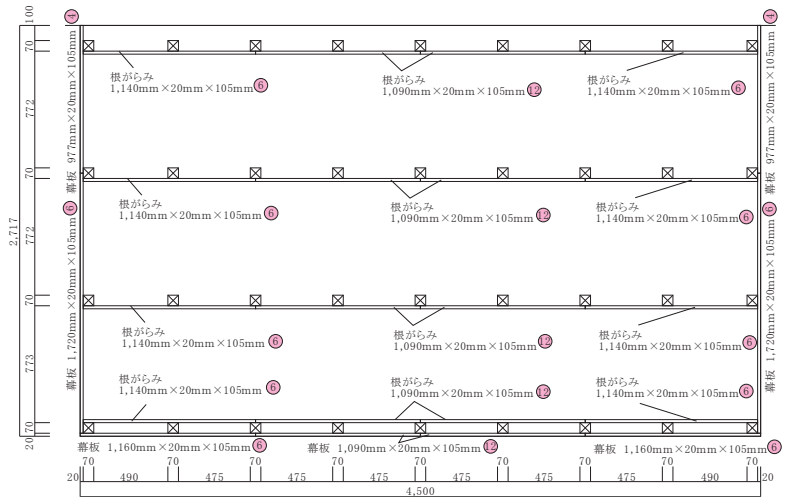

出幅(奥行) 2,717mm(9尺)×間口4,500mm(15尺)×高さGL~500mm

束配置図

大引配置図

根がらみ・幕板配置図

床板配置図