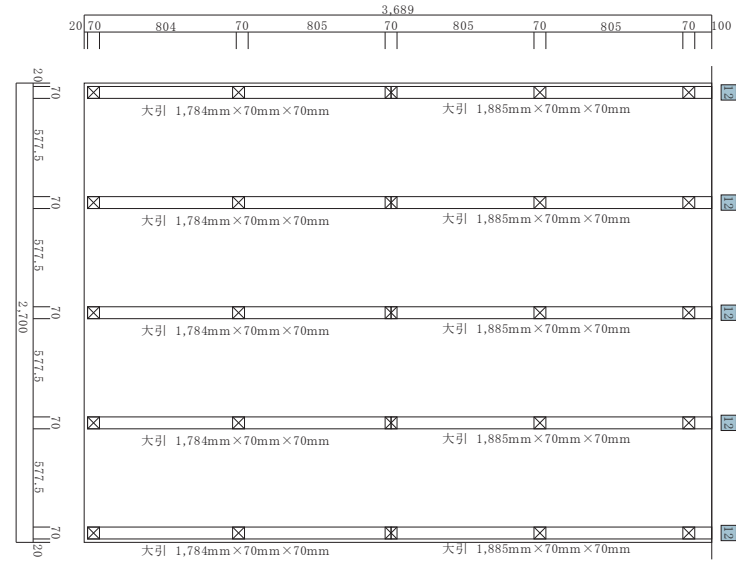

束配置図

大引配置図

根がらみ  
幕板配置図

床板配置図