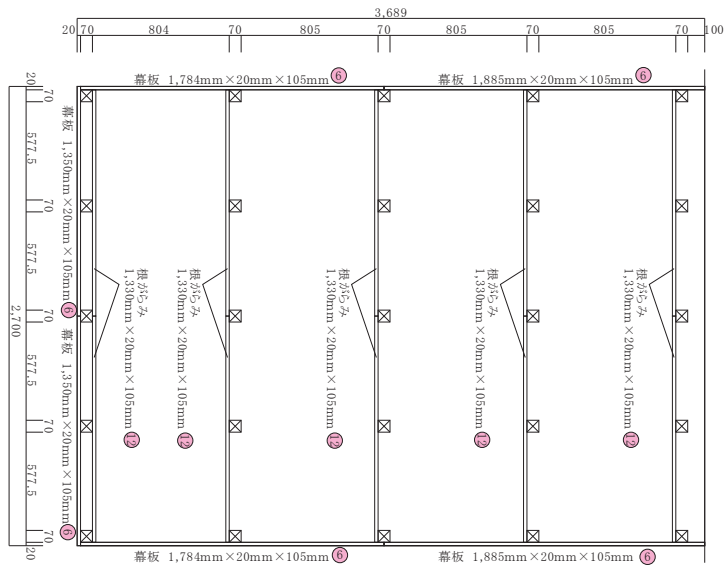

束配置図

大引配置図

根がらみ  
幕板配置図

床板配置図